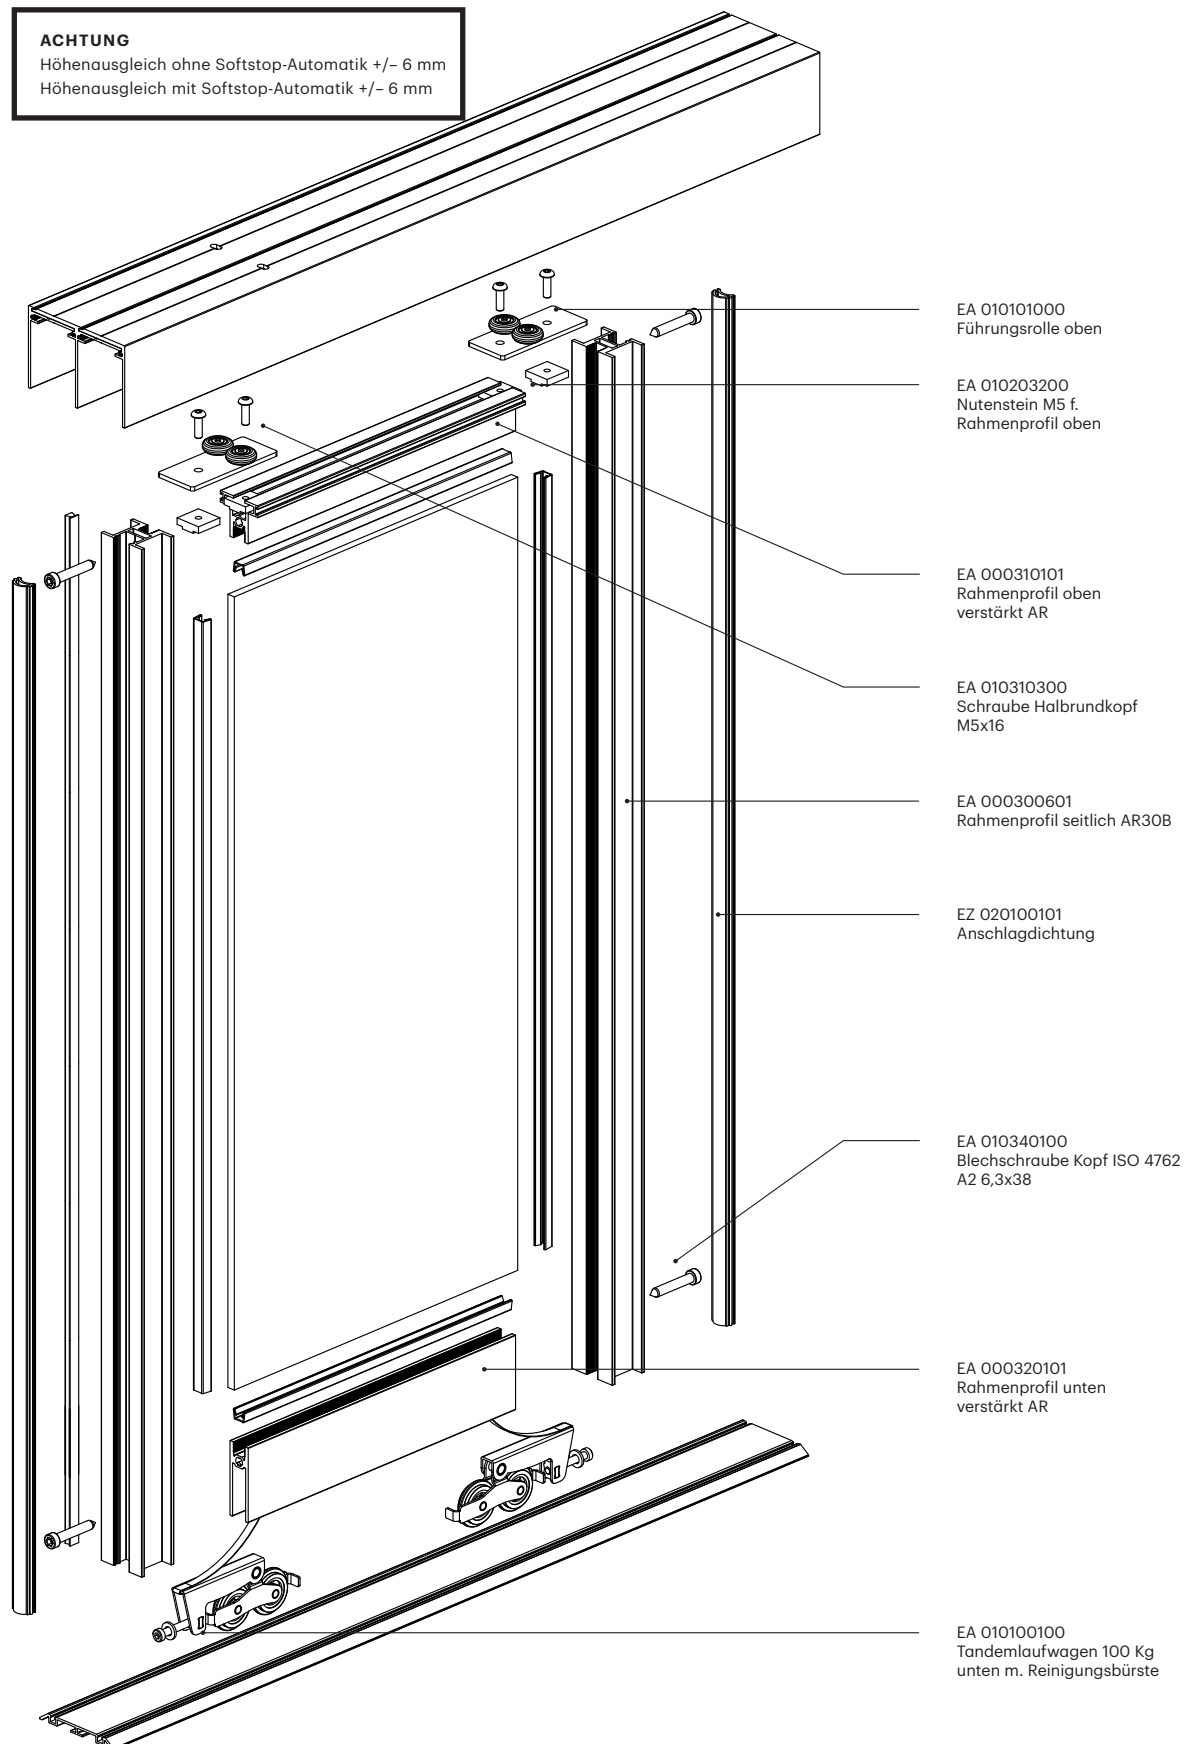

Alurahmen-Schiebetür AR30B untenlaufend

ACHTUNG

Höhenausgleich ohne Softstop-Automatik +/- 6 mm
Höhenausgleich mit Softstop-Automatik +/- 6 mm

Alurahmen-Schiebetür

AR30B untenlaufend

i Alle Maßangaben in Millimeter

Flügelmaß

Flügelbreite (FB)
 $AB + (\text{Anzahl der Überstände} \times 30 \text{ mm}) : \text{Flügelanzahl}$

Flügelhöhe
 aufgesetzt AH -59 mm
 eingelassen AH -57 mm

Füllungsmaß

Füllungsbreite
 FB -46 mm
 Füllungshöhe
 aufgesetzt AH -131 mm
 eingelassen AH -129 mm

EA 010101000
 Führungsrolle oben

EA 000310101
 Rahmenprofil oben
 verstärkt AR

EZ 020200601
 Bürstendichtung
 8 mm Grau

EA 000400101
 Sprosse füllungsteilend 30 mm

EA 000410101
 Sprosse Flachprofil
 30 x 3 mm

EZ 020100101
 Anschlagdichtung Lichtgrau