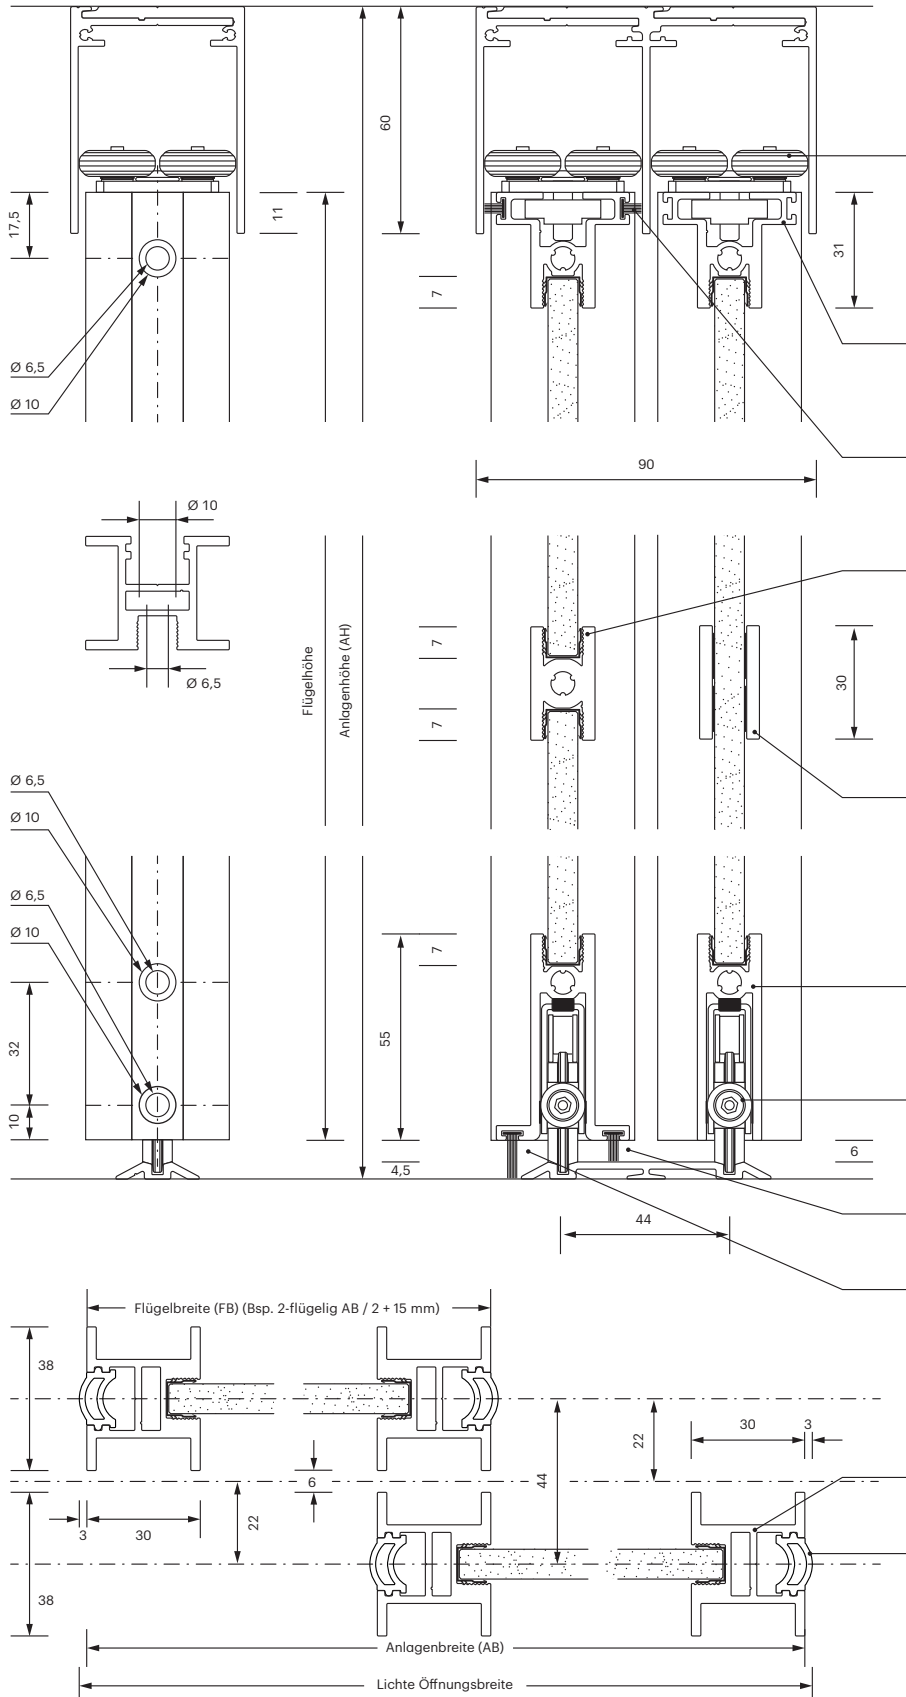

Alurahmen-Schiebetür AR30B untenlaufend

ACHTUNG

Höhenausgleich ohne Softstop-Automatik +/- 6 mm
Höhenausgleich mit Softstop-Automatik +/- 6 mm

Alurahmen-Schiebetür

AR30B untenlaufend

i Alle Maßangaben in Millimeter

Flügelmaß

Flügelbreite (FB)
 $AB + (\text{Anzahl der Überstände} \times 30 \text{ mm}) : \text{Flügelanzahl}$

Flügelhöhe
 aufgesetzt AH -59 mm
 eingelassen AH -57 mm

Füllungsmaß

Füllungsbreite
 FB -46 mm
 Füllungshöhe
 aufgesetzt AH -131 mm
 eingelassen AH -129 mm

EA 010101000
 Führungsrolle oben

EA 000310101
 Rahmenprofil oben
 verstärkt AR

EZ 020200601
 Bürstendichtung
 8 mm Grau

EA 000400101
 Sprosse füllungsteilend 30 mm

EA 000410101
 Sprosse Flachprofil
 30 x 3 mm

EZ 020100101
 Anschlagdichtung Lichtgrau