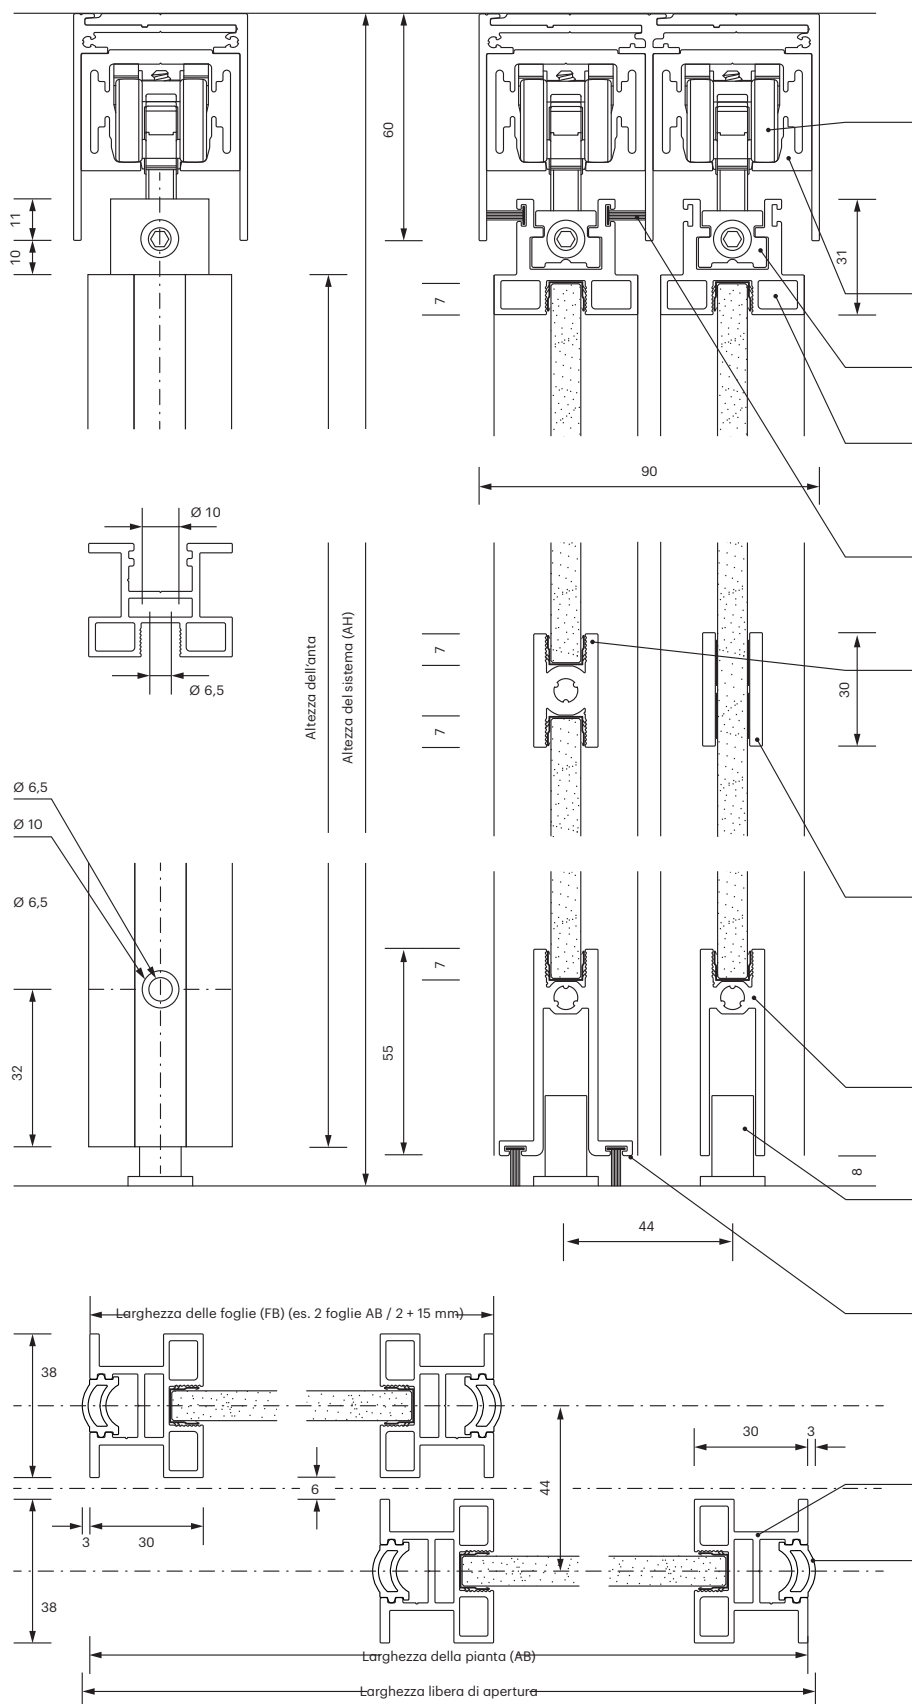

Porta scorrevole con telaio in alluminio

AR30 top-running

ATTENZIONE

Compensazione dell'altezza senza arresto morbido automatico +/- 4 mm
 Compensazione dell'altezza con arresto morbido automatico +/- 4 mm

Porta scorrevole con telaio in alluminio

AR30 top-running

i Tutte le dimensioni in millimetri

Dimensione dell'anta

Larghezza dell'anta (FB)
 AB + (numero di proiezioni x 10 mm) : Numero di ante

Altezza dell'anta
 AH - 78 mm

Dimensione di riempimento

Larghezza di riempimento
 FB - 46 mm

Altezza di riempimento
 AH - 127 mm

EA 010155000
 Carrello 60 kg top
 m. cuscinetto a strisciamento
 EA 010155100
 Carrello 100 Kg top
 m. cuscinetto a sfera

EA 000150101
 Traccia superiore Sistema
 31x42 mm

EA 010240100
 Supporto per la marcia
 60/100, alluminio

EA 000310301
 Supporto carrello superiore
 AR

EZ 020200101
 Guarnizione a spazzola
 12 mm Grigio

EA 000400101
 Divisorio di riempimento dei
 pioli 30 mm