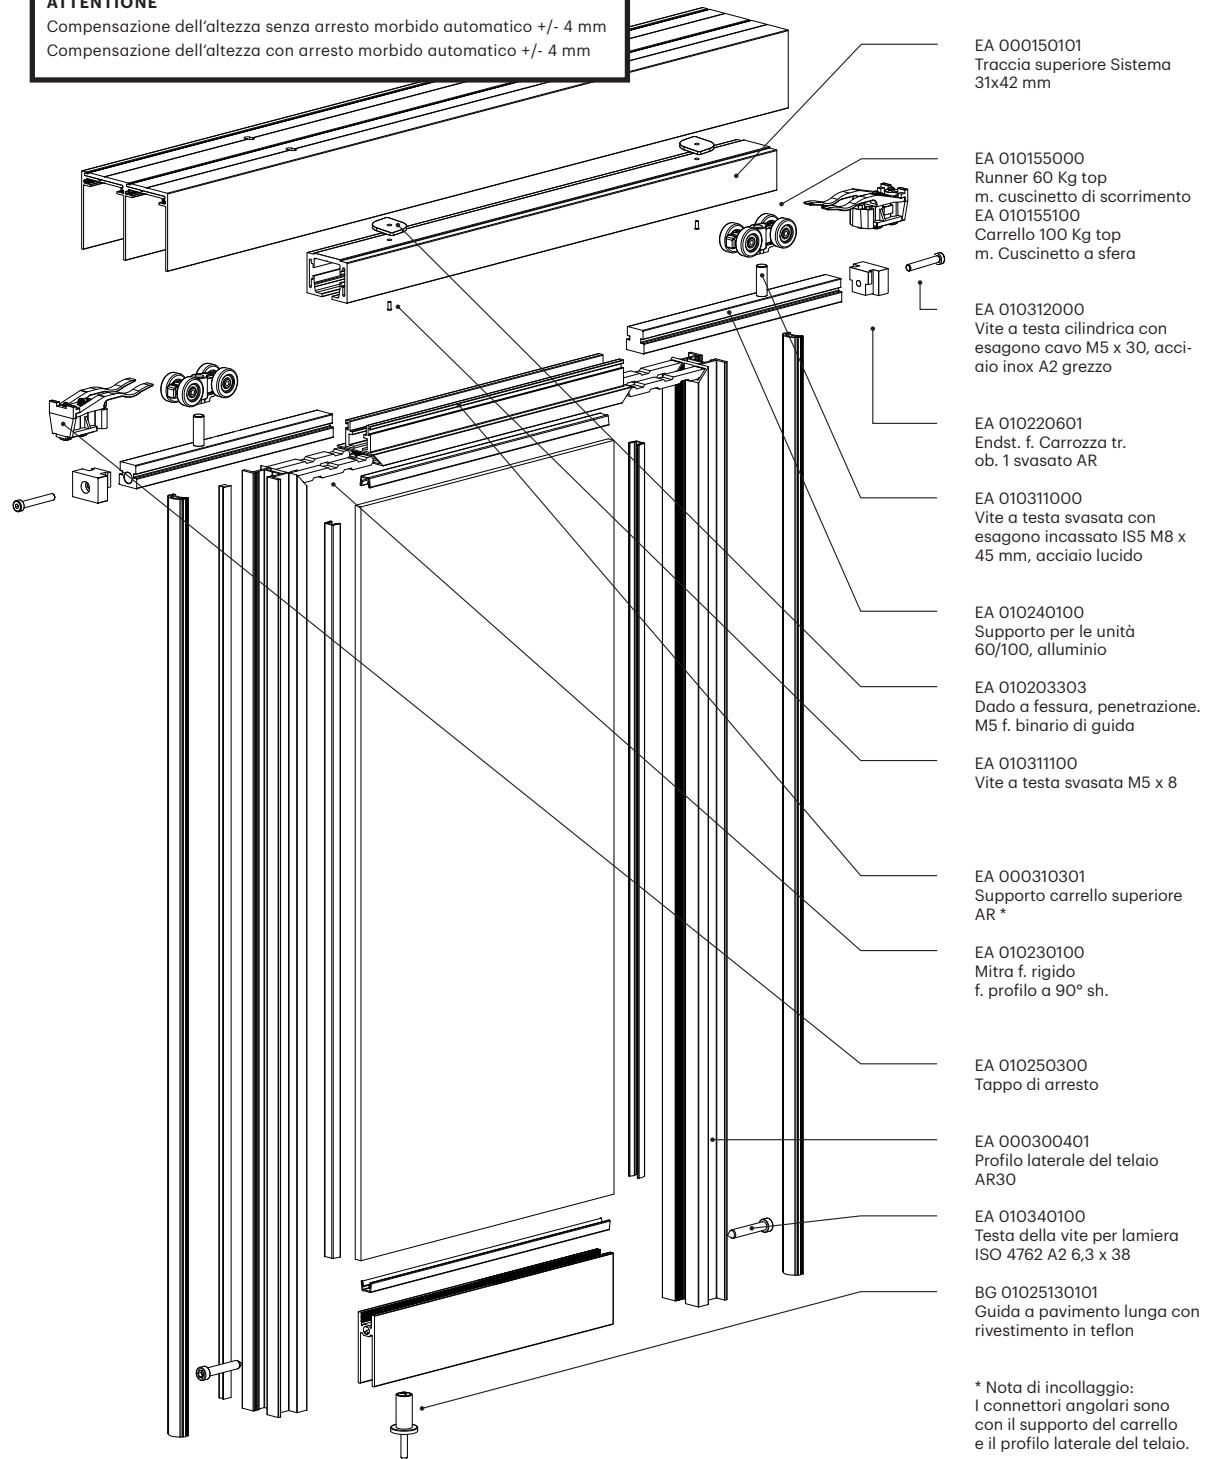

Porta scorrevole con telaio in alluminio

AR30 top-running

ATTENZIONE

Compensazione dell'altezza senza arresto morbido automatico +/- 4 mm
 Compensazione dell'altezza con arresto morbido automatico +/- 4 mm

Porta scorrevole con telaio in alluminio

AR30 top-running

i Tutte le dimensioni in millimetri

Dimensione dell'anta

Larghezza dell'anta (FB)
 AB + (numero di proiezioni x 10 mm) : Numero di ante

Altezza dell'anta
 AH - 78 mm

Dimensione di riempimento

Larghezza di riempimento
 FB - 46 mm

Altezza di riempimento
 AH - 127 mm

EA 010155000
 Carrello 60 kg top
 m. cuscinetto a strisciamento
 EA 010155100
 Carrello 100 Kg top
 m. cuscinetto a sfera

EA 000150101
 Traccia superiore Sistema
 31x42 mm

EA 010240100
 Supporto per la marcia
 60/100, alluminio

EA 000310301
 Supporto carrello superiore
 AR

EZ 020200101
 Guarnizione a spazzola
 12 mm Grigio

EA 000400101
 Divisorio di riempimento dei
 pioli 30 mm