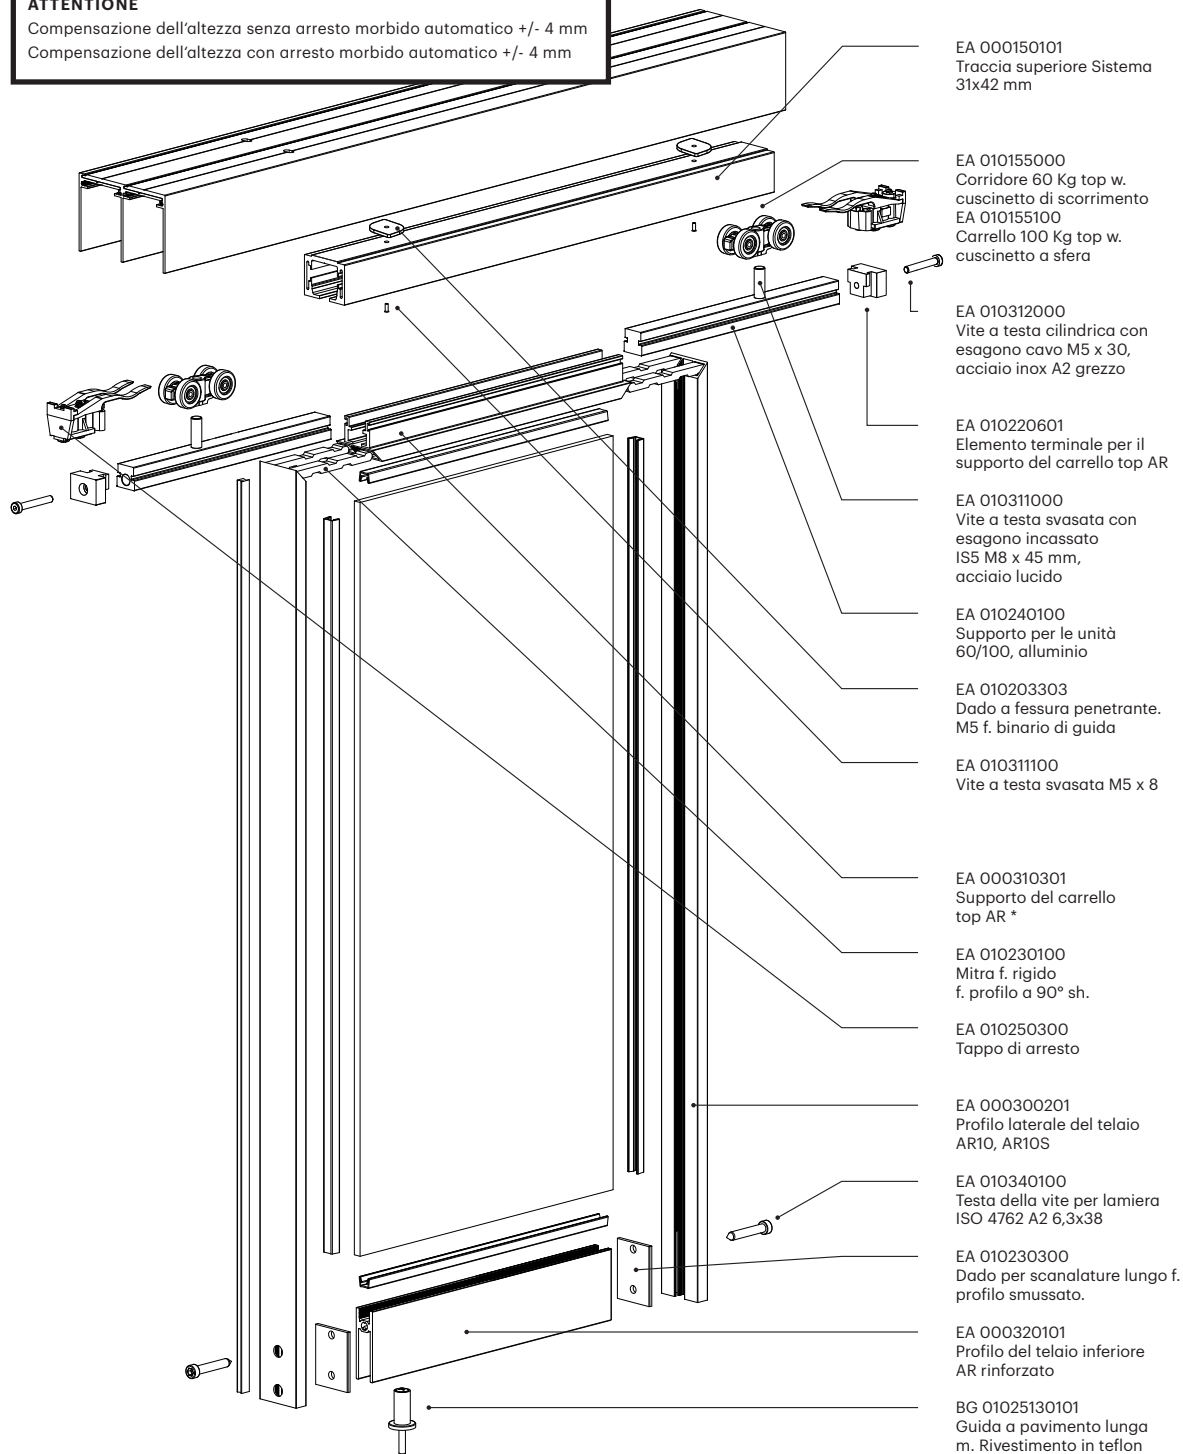

Porta scorrevole con telaio in alluminio

AR10 top-running

ATTENZIONE

Compensazione dell'altezza senza arresto morbido automatico +/- 4 mm
 Compensazione dell'altezza con arresto morbido automatico +/- 4 mm

* Nota di incollaggio:
I connettori angolari sono incollato al carrello e il profilo laterale del telaio.