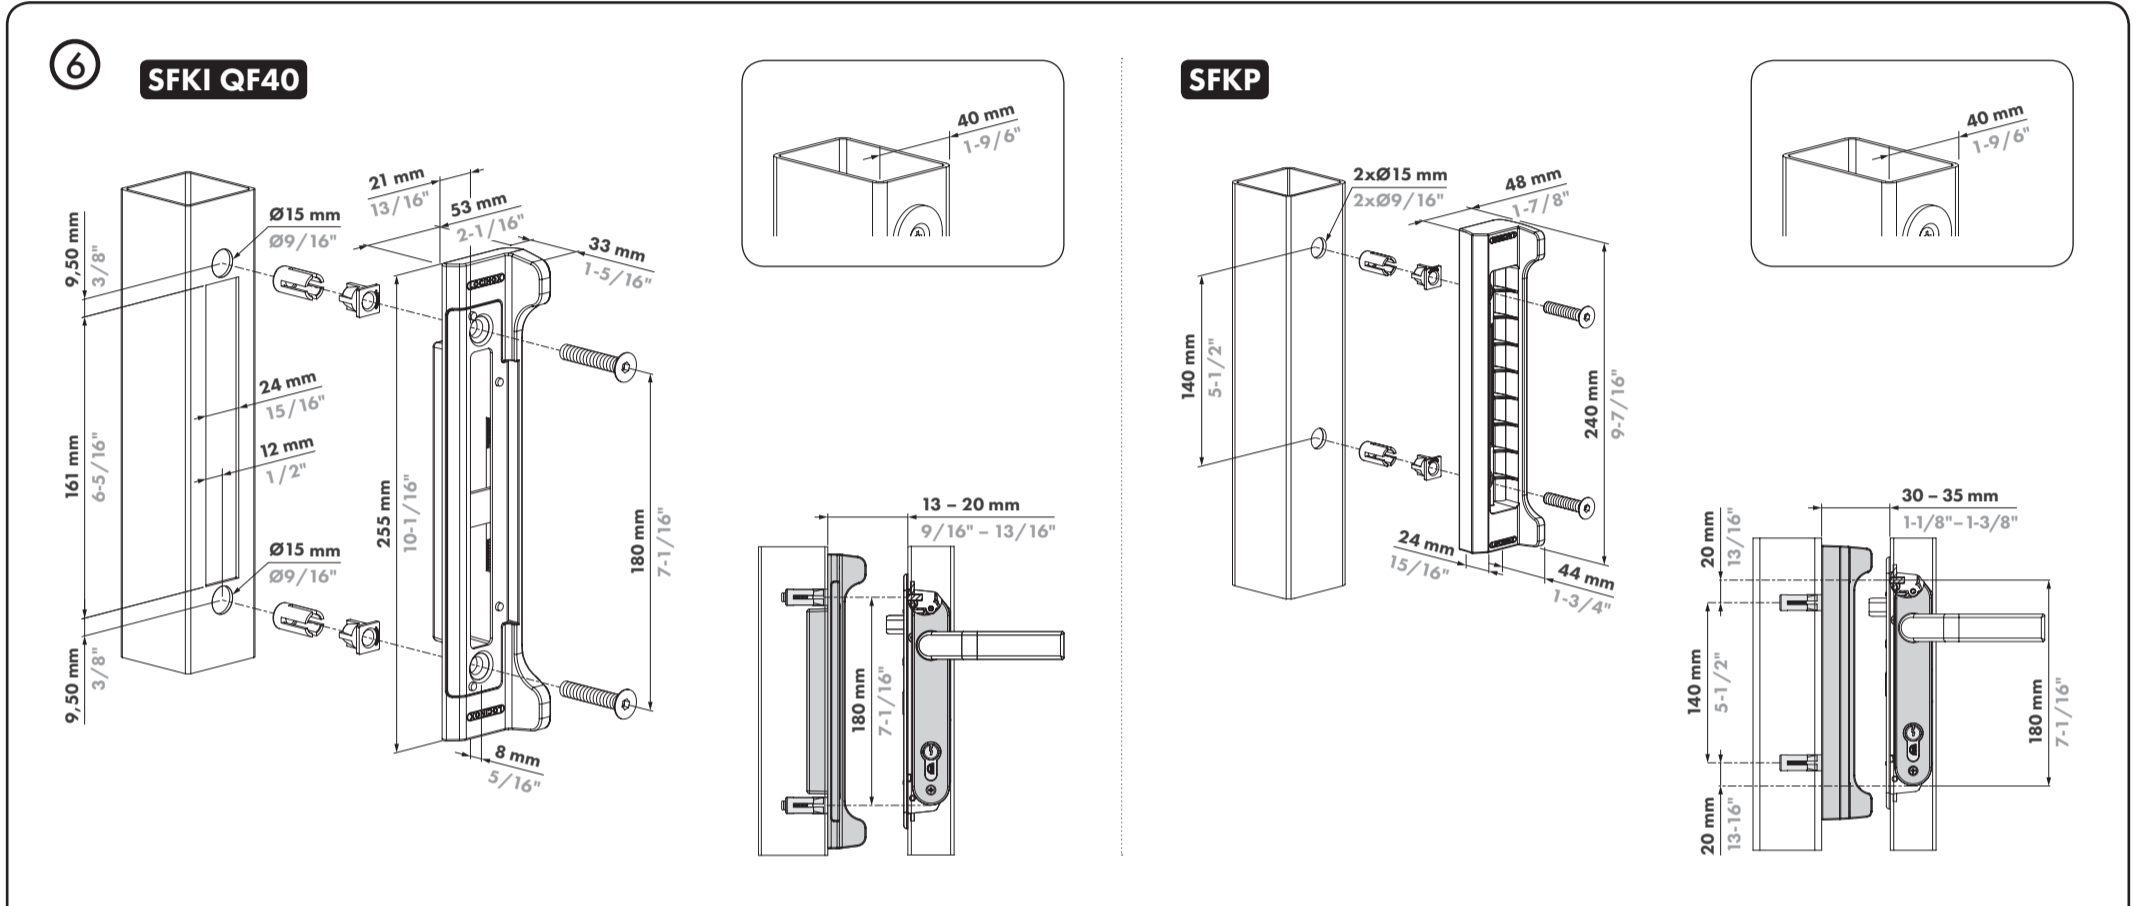

SIXTYLOCK	
A	40 mm
	1-9/16"
B	min. 60 mm
	min. 2-3/8"
C	57 mm
	2-1/4"

**2**

**HEX 3 mm**

**180°**

**180°**

**3**

**CLICK-IT!**

**PH3**