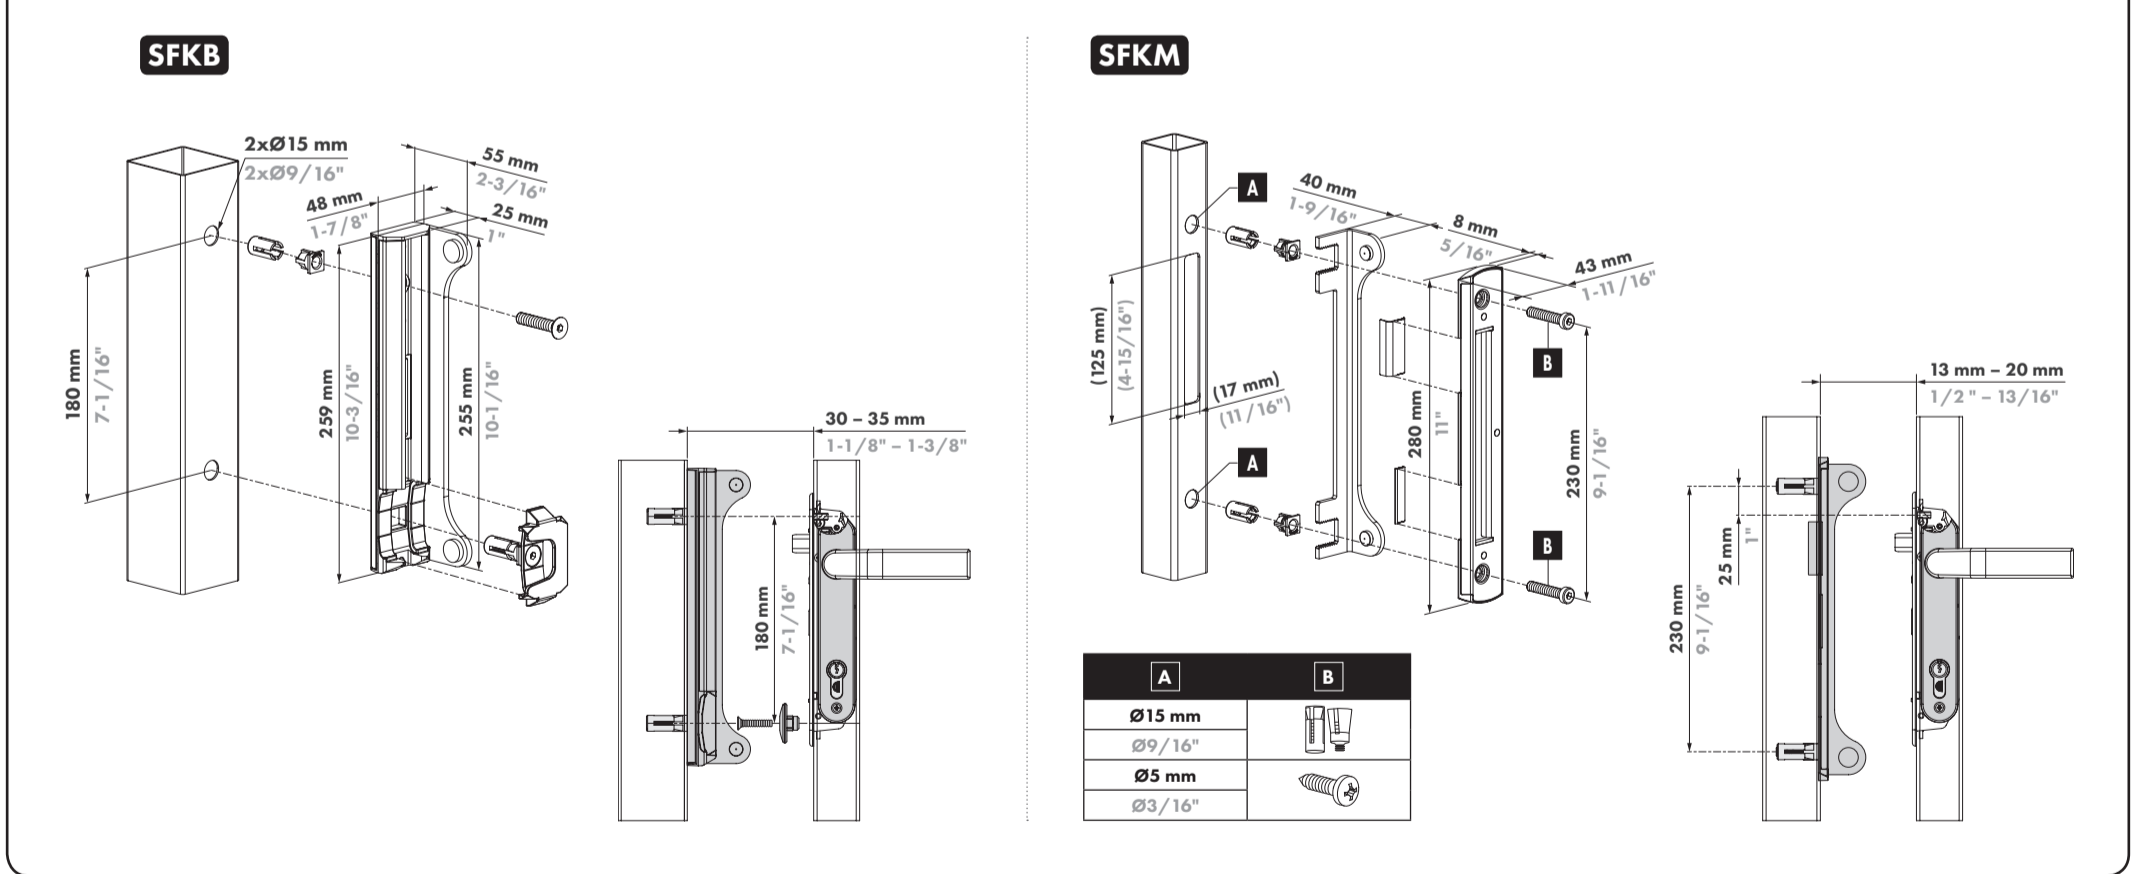

SIXTYLOCK	
A	40 mm
	1-9/16"
B	min. 60 mm
	min. 2-3/8"
C	57 mm
	2-1/4"

**2**

**HEX 3 mm**

**180°**

**180°**

**3**

**CLICK-IT!**

**PH3**