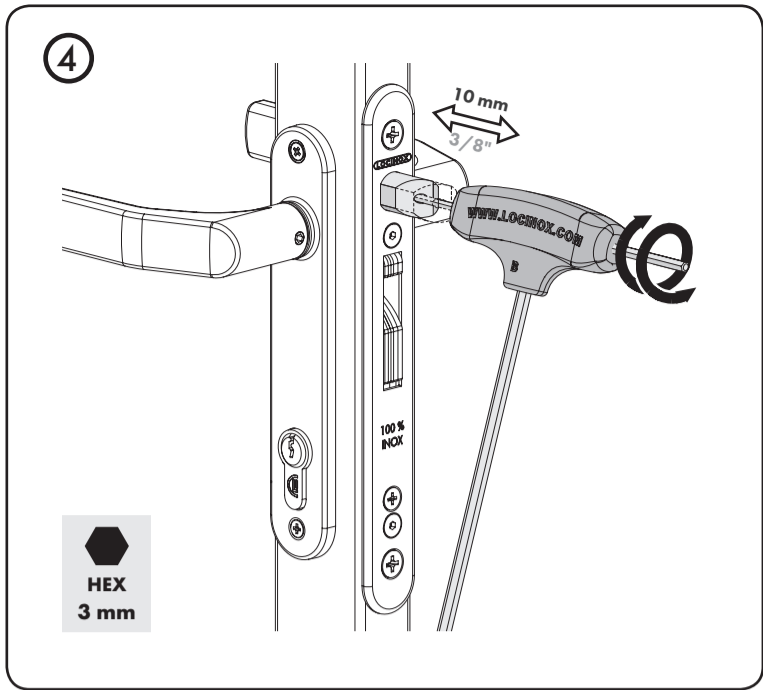

SIXTYLOCK	
A	40 mm
	1-9/16"
B	min. 60 mm
	min. 2-3/8"
C	57 mm
	2-1/4"

**2**

**HEX 3 mm**

**180°**

**180°**

**3**

**CLICK-IT!**

**PH3**