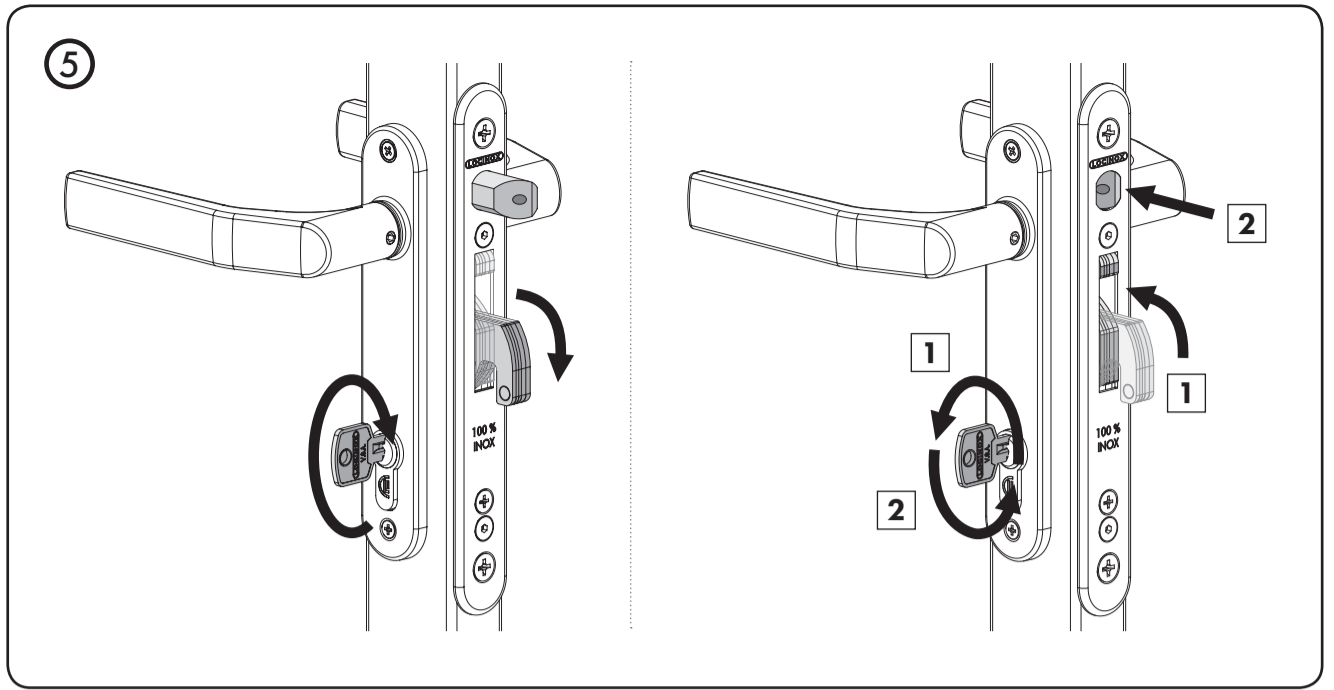

SIXTYLOCK	
A	40 mm
	1-9/16"
B	min. 60 mm
	min. 2-3/8"
C	57 mm
	2-1/4"

**2**

**HEX 3 mm**

**180°**

**180°**

**3**

**CLICK-IT!**

**PH3**