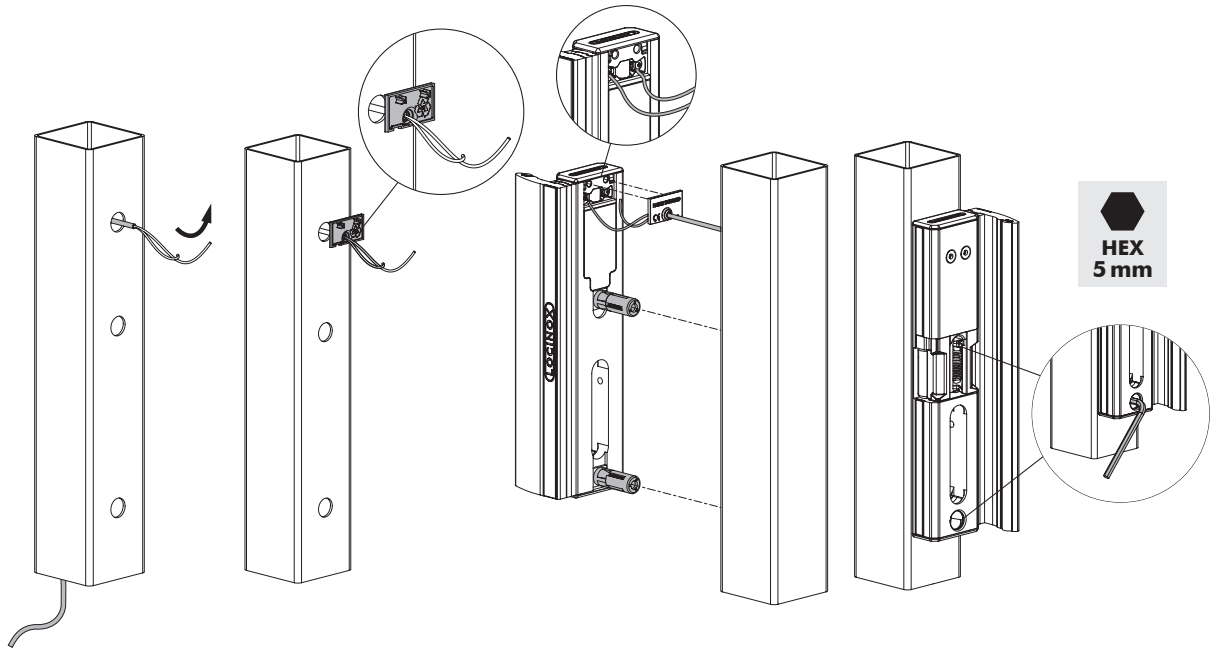

② Gate profile dimensions

A = 40 mm
1- 5/8"

A = 50 mm
2"

A = 60 mm
2- 3/8"

③ Left or right mounting

HEX
4 mm

④ Mounting

⑤ Connecting

*Optional SlimStone keypad

Technical specifications

U: 12 V AC/DC
I: 1,25 A
U: 24 V AC/DC
I: 0,62 A
P: 15 W

LOCINOX[®]
WWW.LOCINOX.COM

Doc. Nr.: MANU-000374

* M A N U - 0 0 0 3 7 4 *

Locinox nv • Mannebeekstraat 21 • B-8790 Waregem • Belgium
Tel. +32 (0)56 77 27 66 • Fax. +32 (0)56 77 69 26 • E-mail: locinox@locinox.com