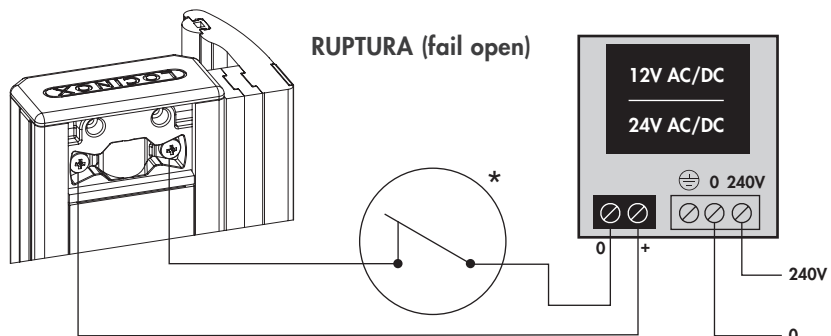

② Gate profile dimensions

A = 40 mm
1- 5/8"

A = 50 mm
2"

A = 60 mm
2- 3/8"

③ Left or right mounting

HEX
4 mm

④ Mounting

⑤ Connecting

*Optional SlimStone keypad

Technical specifications

U: 12 V AC/DC
I: 1,25 A
U: 24 V AC/DC
I: 0,62 A
P: 15 W

LOCINOX[®]
WWW.LOCINOX.COM

Doc. Nr.: MANU-000374

* M A N U - 0 0 0 3 7 4 *

Locinox nv • Mannebeekstraat 21 • B-8790 Waregem • Belgium
Tel. +32 (0)56 77 27 66 • Fax. +32 (0)56 77 69 26 • E-mail: locinox@locinox.com