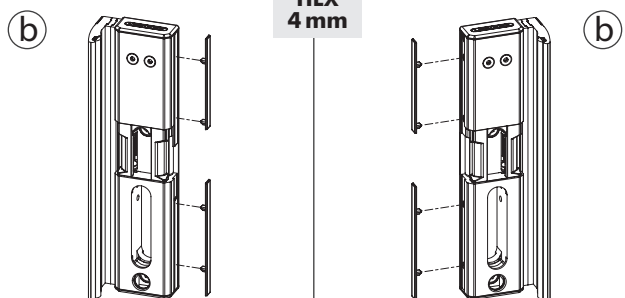

② Gate profile dimensions

A = 40 mm
1- 5/8"

A = 50 mm
2"

A = 60 mm
2- 3/8"

③ Left or right mounting

HEX
4 mm

④ Mounting

⑤ Connecting

*Optional SlimStone keypad

Technical specifications

U: 12 V AC/DC
I: 1,25 A
U: 24 V AC/DC
I: 0,62 A
P: 15 W

LOCINOX[®]
WWW.LOCINOX.COM

Doc. Nr.: MANU-000374

* M A N U - 0 0 0 3 7 4 *

Locinox nv • Mannebeekstraat 21 • B-8790 Waregem • Belgium
Tel. +32 (0)56 77 27 66 • Fax. +32 (0)56 77 69 26 • E-mail: locinox@locinox.com