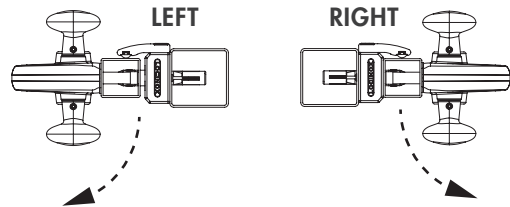

② Gate profile dimensions

A = 40 mm
1- 5/8"

A = 50 mm
2"

A = 60 mm
2- 3/8"

③ Left or right mounting

HEX
4 mm

④ Mounting

⑤ Connecting

*Optional SlimStone keypad

Technical specifications

U: 12 V AC/DC
I: 1,25 A
U: 24 V AC/DC
I: 0,62 A
P: 15 W

LOCINOX[®]
WWW.LOCINOX.COM

Doc. Nr.: MANU-000374

* M A N U - 0 0 0 3 7 4 *

Locinox nv • Mannebeekstraat 21 • B-8790 Waregem • Belgium
Tel. +32 (0)56 77 27 66 • Fax. +32 (0)56 77 69 26 • E-mail: locinox@locinox.com