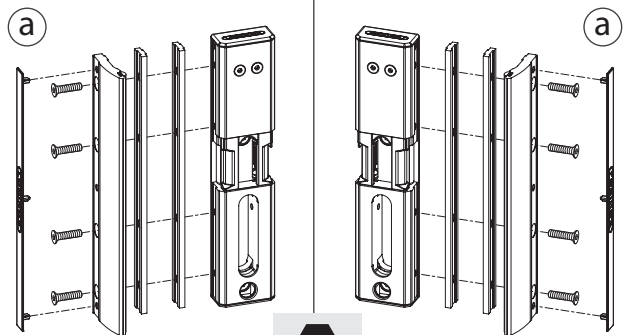

② Gate profile dimensions

A = 40 mm
1- 5/8"

A = 50 mm
2"

A = 60 mm
2- 3/8"

③ Left or right mounting

HEX
4 mm

④ Mounting

⑤ Connecting

*Optional SlimStone keypad

Technical specifications

U: 12 V AC/DC
I: 1,25 A
U: 24 V AC/DC
I: 0,62 A
P: 15 W

LOCINOX[®]
WWW.LOCINOX.COM

Doc. Nr.: MANU-000374

* M A N U - 0 0 0 3 7 4 *

Locinox nv • Mannebeekstraat 21 • B-8790 Waregem • Belgium
Tel. +32 (0)56 77 27 66 • Fax. +32 (0)56 77 69 26 • E-mail: locinox@locinox.com