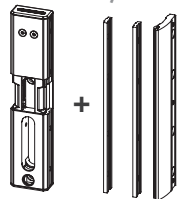

② Gate profile dimensions

A = 40 mm
1- 5/8"

A = 50 mm
2"

A = 60 mm
2- 3/8"

③ Left or right mounting

HEX
4 mm

④ Mounting

⑤ Connecting

*Optional SlimStone keypad

Technical specifications

U: 12 V AC/DC
I: 1,25 A
U: 24 V AC/DC
I: 0,62 A
P: 15 W

LOCINOX[®]
WWW.LOCINOX.COM

Doc. Nr.: MANU-000374

* M A N U - 0 0 0 3 7 4 *

Locinox nv • Mannebeekstraat 21 • B-8790 Waregem • Belgium
Tel. +32 (0)56 77 27 66 • Fax. +32 (0)56 77 69 26 • E-mail: locinox@locinox.com