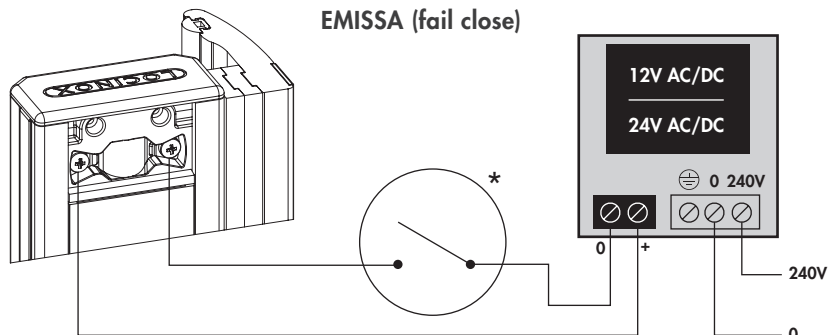

② Gate profile dimensions

A = 40 mm
1- 5/8"

A = 50 mm
2"

A = 60 mm
2- 3/8"

③ Left or right mounting

HEX
4 mm

④ Mounting

⑤ Connecting

*Optional SlimStone keypad

Technical specifications

U: 12 V AC/DC
I: 1,25 A
U: 24 V AC/DC
I: 0,62 A
P: 15 W

LOCINOX[®]
WWW.LOCINOX.COM

Doc. Nr.: MANU-000374

* M A N U - 0 0 0 3 7 4 *

Locinox nv • Mannebeekstraat 21 • B-8790 Waregem • Belgium
Tel. +32 (0)56 77 27 66 • Fax. +32 (0)56 77 69 26 • E-mail: locinox@locinox.com