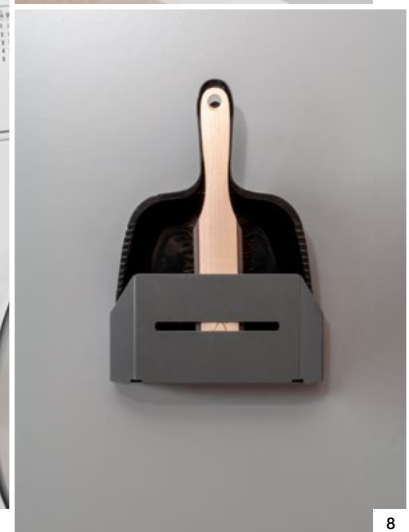

**1 – Armadietto per gli oggetti di pulizia
Sesam Standard**

Colori: bianco / argento / antracite
L x P x H: 351 x 260/365 x 750 mm

2 – Scala monogradino Stepolo

con staffa
Superficie: alluminio nero
Portata: 150 kg
Altezza predellino: 240 mm

3 – Portascopa Libell

per montaggio a parete
Colori: bianco / argento / antracite
L x P x H: 75/119 x 330 x 85 mm

4 – Listello con ganci Libell

per montaggio a parete
Colori: bianco / argento / antracite
L x P x H: 44 x 360 x 54 mm

5 – Elemento di appoggio Tablo Libell

Colori: bianco / argento / antracite
L x P x H: 388x161x58 mm

6 – Set di arresti dell'estrazione Click Stop

Colori: bianco / antracite
compatibile con il ripiano estraibile Extendo e ripiani estraibili in legno

7 – Scaffalatura multiuso Sesam Mini

Colori: bianco / argento / antracite
L x P x H: 121 x 278 x 434 mm

8 – Portascopina/paletta

Colori: bianco / argento / antracite
L x P x H: 238 x 80 x 77/122 mm