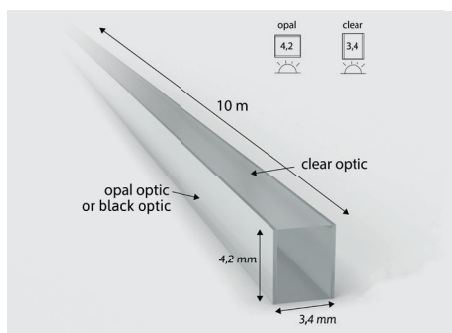

Transformateurs L&S 24 V

Primaire : 2 000 mm de câble avec prise plate Euro,
Secondaire : 200 mm de câble avec système de mini-fiche LED

N° d'art.	Puissance	L/P/H	Fonction variateur	Raccordement sec.
50.590.11	0-15 W	130/45/16 mm	Non	6 voies
50.590.17	0-30 W	255/30/16 mm	Non	6 voies
50.590.20	0-60 W	290/44/16 mm	Non	2 répartiteurs à 6 voies
50.590.14	0-75 W	197/52/30 mm	Non	12 voies

Cache en silicone OK-LINE