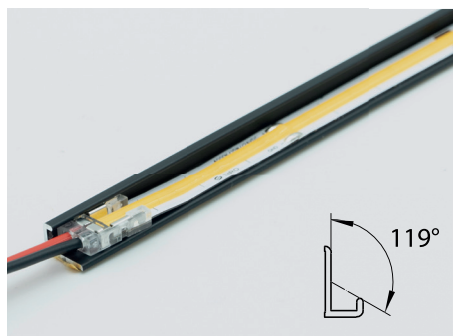

Anwendung mit 5-mm- oder 8-mm-LED-Band