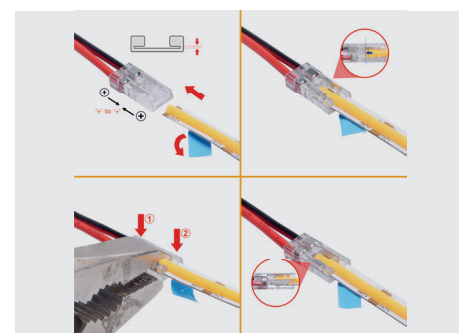

Utilisation universelle, avec des bandes OK-LINE-COB 6.0 de 5 mm de large, la construction plate des clips permet une utilisation polyvalente dans des profils en aluminium discrets

N° d'article	Exécution	Emballage
50.587.21	Câble de raccordement de 0.5 m	5 unités
50.587.22	Connecteur direct	5 unités
50.587.23	Raccords d'angle	5 unités

Transformateurs L&S 24 V

Primaire : 2 000 mm de câble avec prise plate Euro,
Secondaire : 200 mm de câble avec système de mini-fiche LED

N° d'art.	Puissance	L/P/H	Fonction variateur	Raccordement sec.
50.590.11	0-15 W	130/45/16 mm	Non	6 voies
50.590.17	0-30 W	255/30/16 mm	Non	6 voies
50.590.20	0-60 W	290/44/16 mm	Non	2 répartiteurs à 6 voies
50.590.14	0-75 W	197/52/30 mm	Non	12 voies

Cache en silicone OK-LINE

Bande OK-LINE-COB avec cache en silicone

Connecteur OK-LINE pour COB 6.0

Bandes de LED aux applications polyvalentes

Utilisation élégante et polyvalente. Le profil de montage OK-LINE Vienne s'intègre parfaitement dans n'importe quel aménagement et est parfait pour les étagères, les armoires ou les vitrines. Sans cache, aucune lumière ne se perd et l'éclairage est particulièrement efficace et efficient.