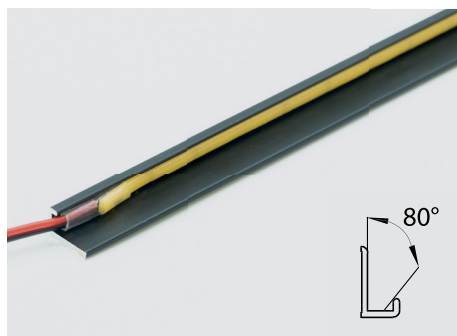

Profils en applique LED OK-LINE Vienne

Profil autocollant 11 × 6 mm pour une application horizontale ou verticale, utilisable avec des bandes de LED de 3 mm, 5 mm ou 8 mm de large.

N° d'article	Longueur	Couleur
50.587.53	2950 mm	aluminium éloxé
50.587.54	2950 mm	Blanc mat
50.587.55	2950 mm	Noir mat

Anwendung mit 3-mm-LED-Band