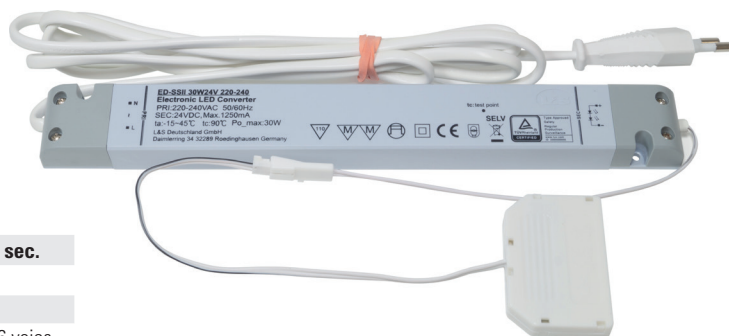

Utilisation universelle, avec des bandes OK-LINE-COB 6.0 de 5 mm de large, la construction plate des clips permet une utilisation polyvalente dans des profils en aluminium discrets

N° d'article	Exécution	Emballage
50.587.21	Câble de raccordement de 0.5 m	5 unités
50.587.22	Connecteur direct	5 unités
50.587.23	Raccords d'angle	5 unités

Cache en silicone OK-LINE

Bande OK-LINE-COB avec cache en silicone

Connecteur OK-LINE pour COB 6.0

Bandes de LED aux applications polyvalentes

Utilisation élégante et polyvalente. Le profil de montage OK-LINE Vienne s'intègre parfaitement dans n'importe quel aménagement et est parfait pour les étagères, les armoires ou les vitrines. Sans cache, aucune lumière ne se perd et l'éclairage est particulièrement efficace et efficient.