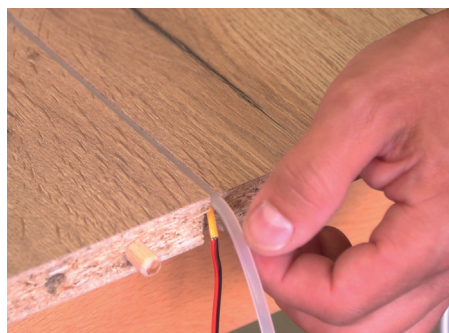

Montage facile du cache en silicone