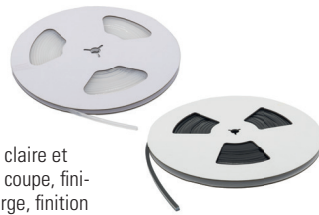

Bandes de LED OK-LINE

Éclairage d'ambiance et d'effet sans point lumineux

Des bandes de LED garanties d'une ambiance adaptée

La nouvelle solution OK-LINE-COB, vous aide à réaliser de nouvelles mises en scène pour vos meubles. Avec sa largeur de seulement 3 mm, la bande de LED peut être facilement insérée dans une rainure étroite ou dans une coupe de scie. Disponible en option, le cache en silicone peut être utilisé à fleur et assure l'étanchéité de l'arête de coupe.

Vidéo de montage

OKLINE®

Bandes de LED OK-LINE COB 3,8 / 24 V

Bande de LED sans point lumineux de 3.8 W/m avec 504 LED/m, puce COB, IP20, largeur 3 mm, autocollante, peut être raccourcie tous les 35.7 mm, rendu des couleurs RA > 80, fonction de variateur, alimentation de 2 x 500 mm

Cache en silicone OK-LINE pour COB 3,8

Cache en silicone raccourcissable avec réfraction claire et opale pour l'étanchéité du bord de fraisage ou de coupe, finition claire avec une lame de scie de 3.2 mm de large, finition opale avec une largeur de coupe ou de fraisage de 3.8 mm.

Cache en silicone OK-LINE

Montage facile du cache en silicone

Effet lumineux du cache en silicone

Bandes de LED pour un éclairage d'effet riche en ambiance

La nouvelle solution OK-LINE-COB ne sert pas seulement à l'éclairage d'effet. Elle garantit également un éclairage optimal avec jusqu'à 600 lm/m, par exemple à l'intérieur d'une armoire. Disponible en option, le cache en silicone peut être utilisé à fleur et assure l'étanchéité de l'arête de coupe.