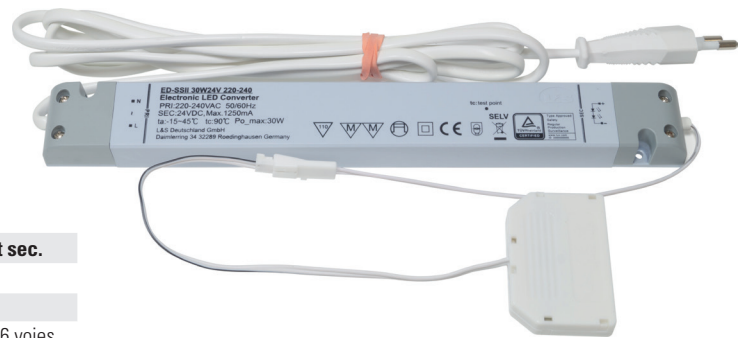

Vidéo de montage

OKLINE®

Bandes de LED OK-LINE COB 3,8 / 24 V

Bande de LED sans point lumineux de 3.8 W/m avec 504 LED/m, puce COB, IP20, largeur 3 mm, autocollante, peut être raccourcie tous les 35.7 mm, rendu des couleurs RA > 80, fonction de variateur, alimentation de 2 x 500 mm

Enroulement de bandes de LED de 3 mm de large OK-LINE COB 3.8 / 24 V, pose à fleur du cache en silicone OK-LINE

N° d'article	Hauteur	Diamètre
50.587.29	27.6 mm	30.0 mm

Transformateurs L&S 24 V

Primaire : 2 000 mm de câble avec prise plate Euro,
Secondaire : 200 mm de câble avec système de mini-fiche LED

Cache en silicone OK-LINE

Montage facile du cache en silicone

Effet lumineux du cache en silicone

Bandes de LED pour un éclairage d'effet riche en ambiance

La nouvelle solution OK-LINE-COB ne sert pas seulement à l'éclairage d'effet. Elle garantit également un éclairage optimal avec jusqu'à 600 lm/m, par exemple à l'intérieur d'une armoire. Disponible en option, le cache en silicone peut être utilisé à fleur et assure l'étanchéité de l'arête de coupe.

Bandes de LED OKLINE COB 6.0 / 24 V

Bande de LED sans point lumineux de 6 W/m avec 560 LED/m, puce COB, IP20, largeur 5 mm, autocollante, peut être raccourcie tous les 20 mm, rendu des couleurs RA > 80, fonction de variateur, alimentation de 2 x 500 mm