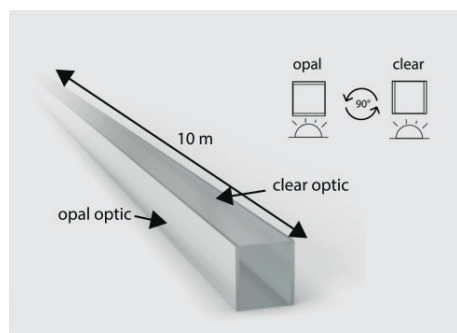

Cache en silicone OK-LINE