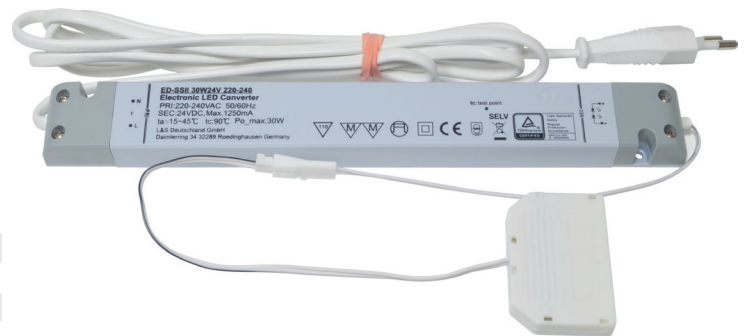

Silikonabdeckung OK-LINE