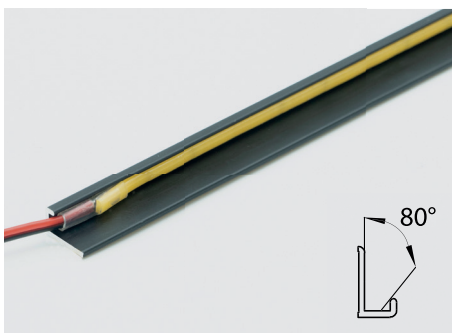

LED-Anbauprofile OK-LINE Wien

Selbstklebendes Profil 11 x 6 mm zur horizontalen oder vertikalen Anwendung, verwendbar mit 3 mm, 5 mm bzw. 8 mm breiten LED-Bändern.

Artikel-Nr.	Länge	Farbe
50.587.53	2950 mm	Aluminium eloxiert
50.587.54	2950 mm	Weiss matt
50.587.55	2950 mm	Schwarz matt

Anwendung mit 3-mm-LED-Band