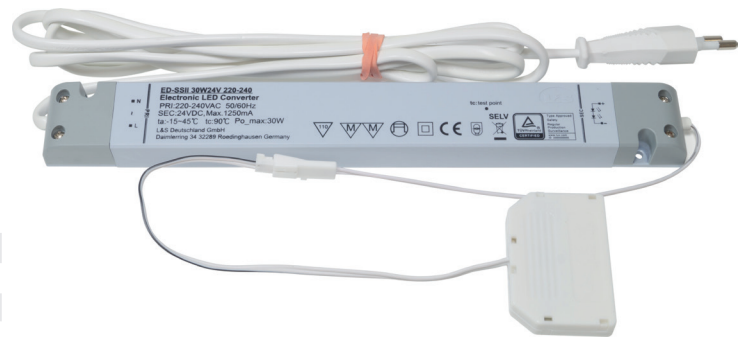

## LED-Bänder OK-LINE COB 3,8/24V

Punktfreies LED-Band 3,8W/m mit 504 LED/m, COB-Chip, IP20, 3 mm Breite, selbstklebend, kürzbar alle 35,7 mm, Farbwiedergabe RA > 80, dimmbar, Zuleitung 2 x 500 mm

Artikel-Nr.	Länge	Lichtfarbe	Kelvin	Leistung	Lichtstrom
50.587.02	1250 mm	Extrawarmweiss	2700 K	5 W	275 lm/m
50.587.06	1250 mm	Warmweiss	3000 K	5 W	285 lm/m
50.587.10	1250 mm	Neutralweiss	4000 K	5 W	315 lm/m
50.587.03	2500 mm	Extrawarmweiss	2700 K	10 W	275 lm/m
50.587.07	2500 mm	Warmweiss	3000 K	10 W	285 lm/m
50.587.11	2500 mm	Neutralweiss	4000 K	10 W	315 lm/m
50.587.04	5000 mm	Extrawarmweiss	2700 K	20 W	275 lm/m
50.587.08	5000 mm	Warmweiss	3000 K	20 W	285 lm/m
50.587.12	5000 mm	Neutralweiss	4000 K	20 W	315 lm/m

## Silikonabdeckung OK-LINE für COB 3,8

Kürzbare Silikonabdeckung mit klarer und opaler Lichtbrechung zur Abdichtung von Fräs- oder Schnittkante, Klaroptik mit 3,2 mm breitem Sägeblatt, Opaloptik mit 3,8 mm Schnitt- bzw. Fräsbreite zu verarbeiten.

## Stempelroller OK-LINE COB / Silikonabdeckung

Einrollen von 3 mm breiten LED-Bändern OK-LINE COB 3,8 / 24V, flächenbündiges Verarbeiten der OK-LINE-Silikonabdeckung

Artikel-Nr.	Höhe	Durchmesser
50.587.29	27,6 mm	30,0 mm

## Transformatoren L&S 24 V

Primär: 2000 mm Zuleitung mit Euroflachstecker, sekundär: 200 mm Zuleitung mit LED-Ministecksystem

Art.-Nr.	Leistung	L/B/H	dimmbar	Anschluss sek.
50.590.11	0 – 15 W	130/45/16 mm	nein	6-fach
50.590.17	0 – 30 W	255/30/16 mm	nein	6-fach
50.590.20	0 – 60 W	290/44/16 mm	nein	2 x 6-fach
50.590.14	0 – 75 W	197/52/30 mm	nein	12-fach