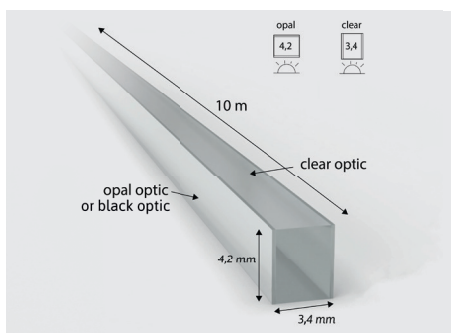

Transformatoren L&S 24 V

Primär: 2000 mm Zuleitung mit Euroflachstecker, sekundär: 200 mm Zuleitung mit LED-Ministecksystem

Art.-Nr.	Leistung	L/B/H	dimmbar	Anschluss sek.
50.590.11	0 – 15 W	130/45/16 mm	nein	6-fach
50.590.17	0 – 30 W	255/30/16 mm	nein	6-fach
50.590.20	0 – 60 W	290/44/16 mm	nein	2 x 6-fach
50.590.14	0 – 75 W	197/52/30 mm	nein	12-fach

Silikonabdeckung OK-LINE