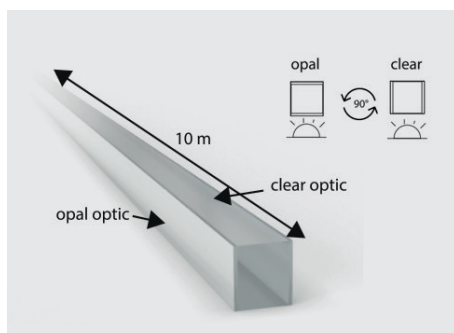

Silikonabdeckung OK-LINE