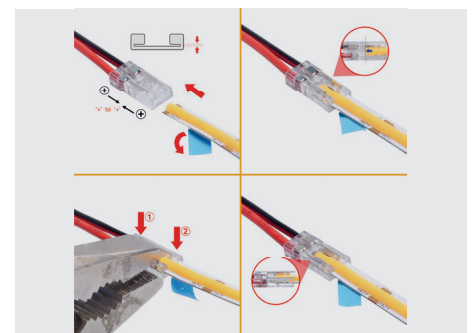

Verbinder OK-LINE für COB 6,0