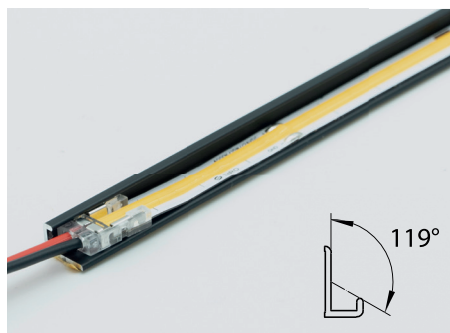

Anwendung mit 5-mm- oder 8-mm-LED-Band