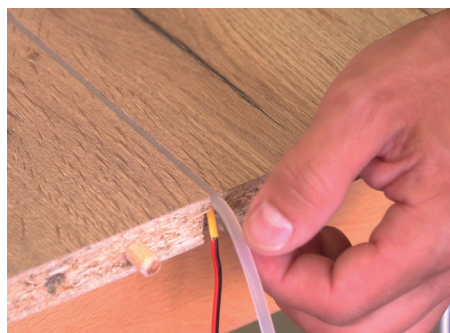

Einfache Montage der Silikonabdeckung