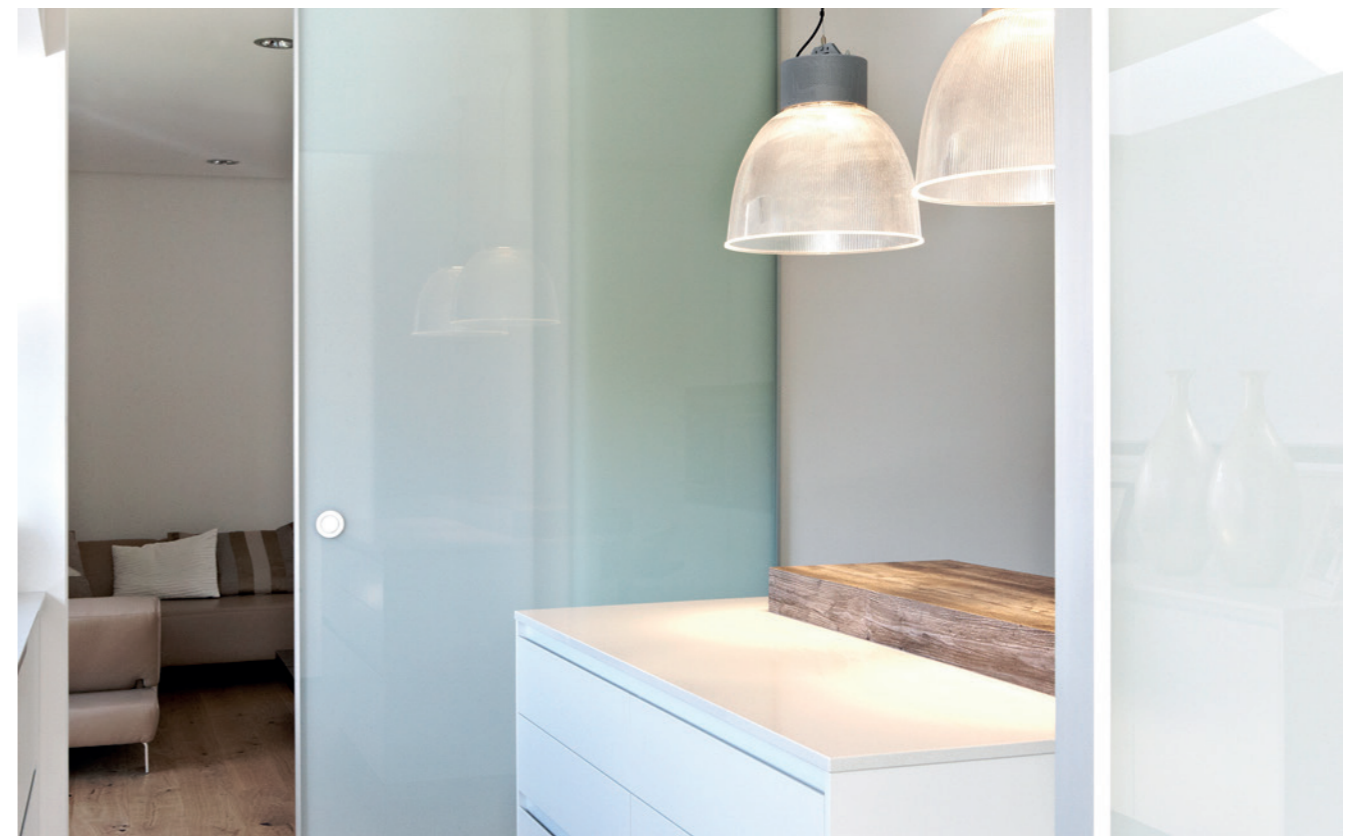

DE

Projekt
Einfamilienhaus,
Nordrhein-Westfalen

Typ
Durchgangstür

Anordnung
In einer Wand

System
AR10

Führung
Untenlaufendes System

Flügel
1

Flügelanordnung
1-läufig

Füllung
GLAS; Transluzent; VSG 8 mm;
Weißmatt/Milchig

Griff
Muschelgriff rund 75 mm

ID
D18BE1

EN

Project
Single-family house,
North Rhine-Westphalia

Type
Passage door

Arrangement
In a wall

System
AR10

Guide
Bottom running system

Wings
1

Wing arrangement
1-track

Filling
GLASS; Translucent; VSG 8 mm;
White matt/milky

Handle
Shell handle round 75 mm

ID
D18BE1