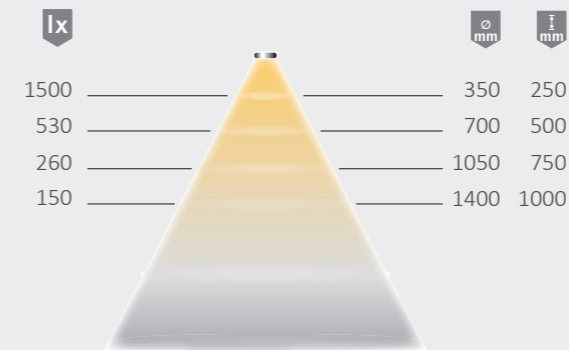

Lichtverteilungsdiagramm 70°

Lightbox

Versa Inside 120 mini

Produktvorteile

- ▶ selbstklebend
- ▶ einsetzbar in schmalem Profil
- ▶ kompatibel mit Hettich Cadro

Anwendung

- ▶ Perfekt für Schrankinnenbeleuchtung
- ▶ Akzentbeleuchtung in heller Umgebung
- ▶ auf Aluprofil verwenden

Produkteigenschaft

- ▶ Beidseitige Zuleitung (ein Schnitt, zwei Leuchten), siehe Zeichnung
- ▶ mit einer Zuleitung maximale Länge 3 m

Bestellhinweis

- ▶ Mindestbestellmenge 50 Stück
- ▶ kein Lagerartikel

Technische Details

Leuchtentyp: LED-Anbauleuchte
 Beleuchtungsart: Funktionsbeleuchtung/
 Akzentbeleuchtung
 Betriebsspannung: 12 Volt DC
 Lichtfarben: WarmWeiß/
 NeutralWeiß
 Farbwiedergabe: RA >90; R9 >60
 Lichtstrom: 1100 lm/m
 Effizienz Lichtquelle: 100 lm/W
 Lebensdauer: 40.000 h (L70)
 Leistungsaufnahme: 11 W/m
 Max. Gesamtlänge am Stück: 3 m/
 mit 2 Einspeisern 5 m
 Dimmbar: Ja/PWM/Smart.home
 LED-Anzahl: 120/m
 Ausstrahlungswinkel: 120°
 Halbwertswinkel: 70°
 Kennzeichen: CE ENEC
 Schutzart: IP 20
 Zuleitung: 1800 mm
 Steckverbindung: LED-Mini-Steckverbindung M1 (max. 36 W)
 Anschluss an: LED-Vorschaltgerät