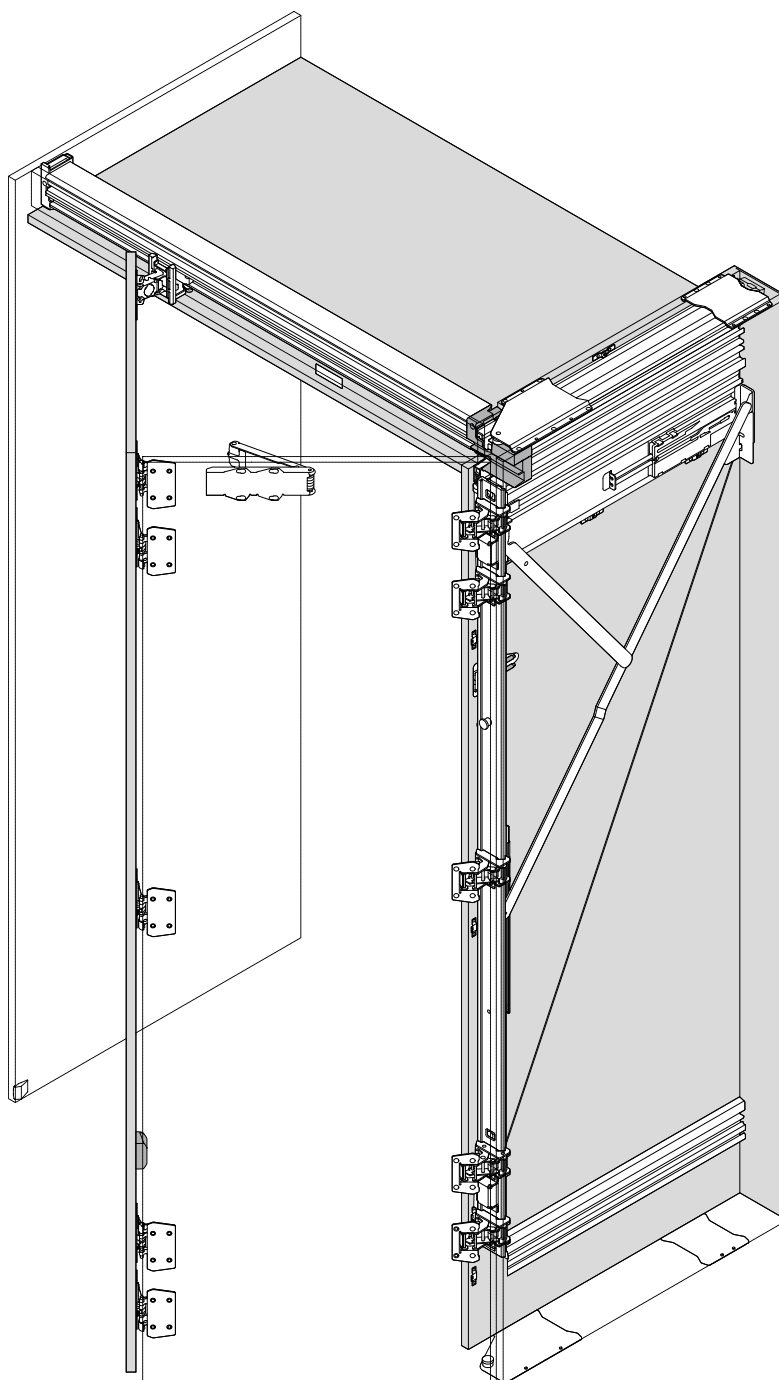

TIP-ON

by Blum

REVEGO duo

- DE** Lesen Sie die Montageanleitung vor der Installation aufmerksam durch und übergeben sie dieses Sicherheitsbeiblatt REVEGO an den Möbelnutzer.
- EN** Read through the installation instructions carefully before installation and give this REVEGO safety supplementary sheet to the furniture user.
- FR** Avant l'installation, lisez attentivement la notice de montage et communiquez cette fiche de sécurité REVEGO à l'utilisateur du meuble.
- IT** Leggere attentamente le indicazioni di montaggio prima dell'installazione e consegnare questa scheda di sicurezza REVEGO all'utilizzatore del mobile.
- ES** Lea con atención las instrucciones de montaje antes de la instalación y entregue esta ficha de seguridad de REVEGO al usuario del mueble.
- PL** Prosimy o dokładne zapoznanie się z instrukcją montażu przed instalacją oraz przekazanie użytkownikowi niniejszej ulotki z informacjami bezpieczeństwa REVEGO.
- RU** Перед установкой внимательно прочтите инструкцию по монтажу и передайте данный лист с указаниями по технике безопасности REVEGO пользователю мебели.
- ZH** 请在安装前仔细阅读安装说明, 并将此 REVEGO 安全附录交给家具使用者。