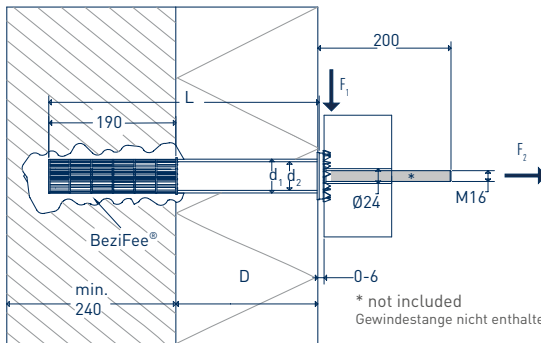

ProziFix®

$d_1 \times L$	d_2	D
[mm]	[mm]	[mm]
50 x 300	42,4 / 8	110
50 x 320	42,4 / 8	130
50 x 340	42,4 / 8	150

$d_1 \times L$	d_2	D
[mm]	[mm]	[mm]
50 x 360	42,4 / 8	170
50 x 380	42,4 / 8	190
50 x 400	42,4 / 8	210

L [mm]

400
380
360
340
320
300

www.sihga.com

ProziFix® Bohrer

110

IdeFix® Bohrglocke IBG

1.

2.