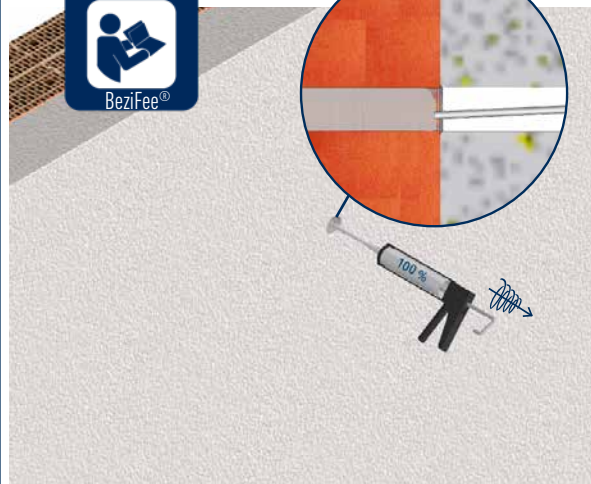

L [mm]

400
380
360
340
320
300

www.sihga.com

ProziFix® Bohrer

110

IdeFix® Bohrglocke IBG

1.

2.

3.

4.

5.

* not included
Gewindestange nicht enthalten

6.

7.