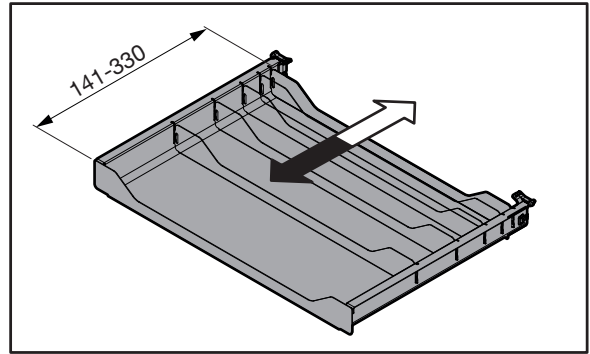

OEKO FREEZYBOY COMPLET

Abfallsystem inklusive Auszugschienen
Système de déchets avec coulisses
Waste system including extension runners

Art.Nr. Typ 550/600 200.2159.xx 200.2160.xx	2x 	4x Ø 4,5x40	18x Ø 4,5x15	6x Ø 4,5x20	1x
2x 	1x 	1x 	1x 	1x 	1x

Option
2x 920.0305.xx

1

- 2x 
- 4x 
600 Ø 4,5x40
- 4x 
550 Ø 4,5x15

S =	16 mm	19 mm
		

B = 550

4x  Ø 4,5x15

B = 600

4x  Ø 4,5x40