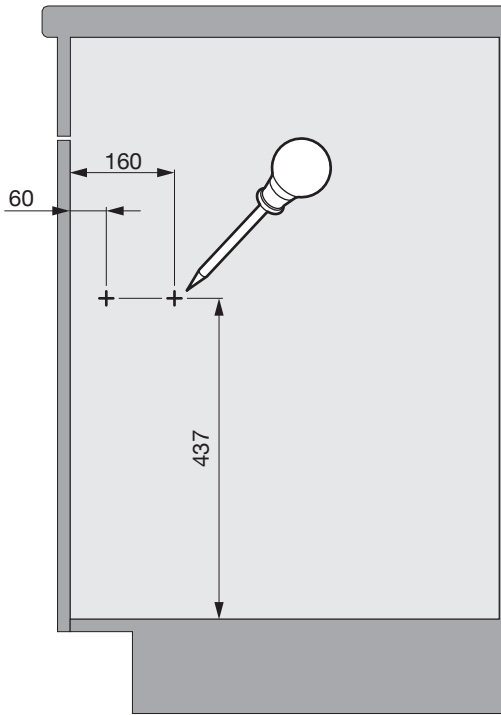

OEKO FREEZYBOY COMPLET

Abfallsystem inklusive Auszugschienen
Système de déchets avec coulisses
Waste system including extension runners

Art.Nr. Typ 550/600 200.2159.xx 200.2160.xx	2x 	4x Ø 4,5x40	18x Ø 4,5x15	6x Ø 4,5x20	1x
2x 	1x 	1x 	1x 	1x 	1x

Option
2x 920.0305.xx

1

- 2x 
- 4x 
600 Ø 4,5x40
- 4x 
550 Ø 4,5x15

S =	16 mm	19 mm
		

B = 550

4x  Ø 4,5x15

B = 600

4x  Ø 4,5x40

2

3

B		
550	478	478
600	478	515

4

i

Max. ± 2 mm

5

6