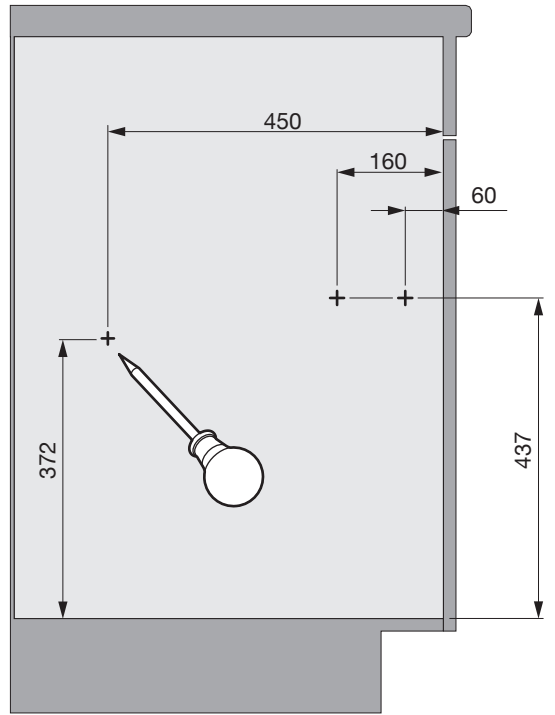

OEKO FREEZYBOY COMPLET

Abfallsystem inklusive Auszugschienen
Système de déchets avec coulisses
Waste system including extension runners

Art.Nr. Typ 550/600 200.2159.xx 200.2160.xx	2x 	4x Ø 4,5x40	18x Ø 4,5x15	6x Ø 4,5x20	1x
2x 	1x 	1x 	1x 	1x 	1x

Option
2x 920.0305.xx

1

- 2x 
- 4x 
600 Ø 4,5x40
- 4x 
550 Ø 4,5x15

S =	16 mm	19 mm
		

B = 550

4x  Ø 4,5x15

B = 600

4x  Ø 4,5x40

2

3

B		
550	478	478
600	478	515

4

i

Max. ± 2 mm

5

6