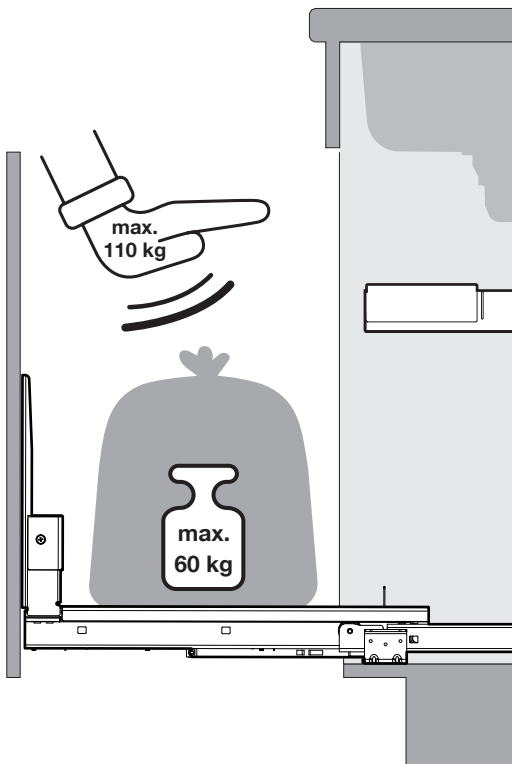

OEKO FREEZYBOY COMPLET

Abfallsystem inklusive Auszugschienen
Système de déchets avec coulisses
Waste system including extension runners

Art.Nr. Typ 550/600 200.2159.xx 200.2160.xx	2x 	4x Ø 4,5x40	18x Ø 4,5x15	6x Ø 4,5x20	1x
2x 	1x 	1x 	1x 	1x 	1x

Option
2x 920.0305.xx

1

- 2x 
- 4x 
600 Ø 4,5x40
- 4x 
550 Ø 4,5x15

S =	16 mm	19 mm
		

B = 550

4x  Ø 4,5x15

B = 600

4x  Ø 4,5x40

2

3

B		
550	478	478
600	478	515

4

i

Max. ± 2 mm

5

6