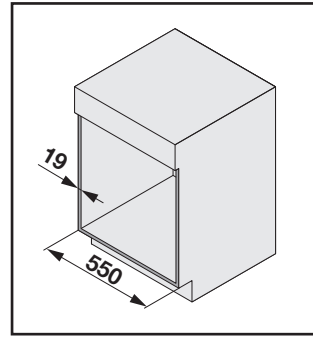

OEKO FREEZYBOY COMPLET

Abfallsystem inklusive Auszugschienen
Système de déchets avec coulisses
Waste system including extension runners

Art.Nr. Typ 550/600 200.2159.xx 200.2160.xx	2x 	4x Ø 4,5x40	18x Ø 4,5x15	6x Ø 4,5x20	1x
2x 	1x 	1x 	1x 	1x 	1x

Option
2x 920.0305.xx

1

- 2x 
- 4x 
600 Ø 4,5x40
- 4x 
550 Ø 4,5x15

S =	16 mm	19 mm
		

B = 550

4x  Ø 4,5x15

B = 600

4x  Ø 4,5x40

2

3

B		
550	478	478
600	478	515

4

i

Max. ± 2 mm

5

6