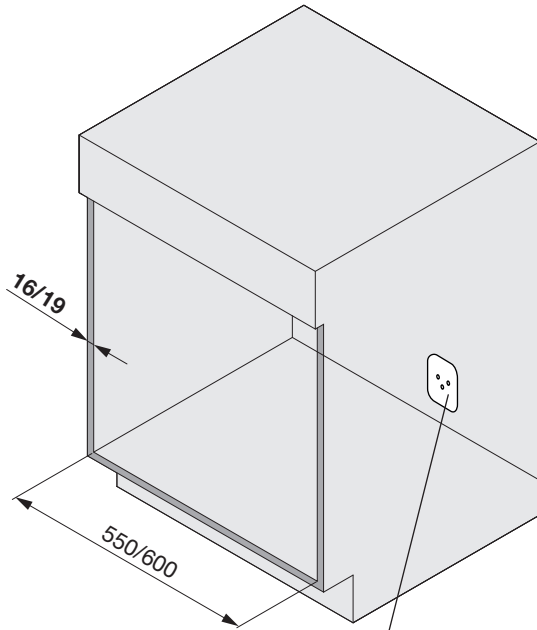

OEKO FREEZYBOY COMPLET

Abfallsystem inklusive Auszugschienen
Système de déchets avec coulisses
Waste system including extension runners

Art.Nr. Typ 550/600 200.2159.xx 200.2160.xx	2x 	4x Ø 4,5x40	18x Ø 4,5x15	6x Ø 4,5x20	1x
2x 	1x 	1x 	1x 	1x 	1x

Option
2x 920.0305.xx

1

- 2x 
- 4x 
600 Ø 4,5x40
- 4x 
550 Ø 4,5x15

S =	16 mm	19 mm
		

B = 550

4x  Ø 4,5x15

B = 600

4x  Ø 4,5x40

2

3

B		
550	478	478
600	478	515

4

i

Max. ± 2 mm

5

6