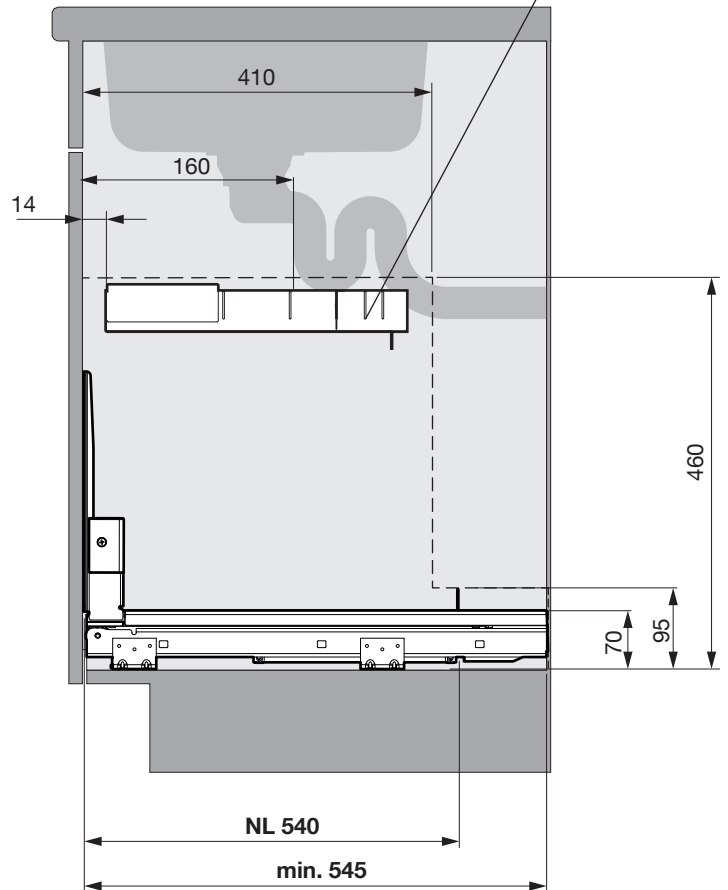

OEKO FREEZYBOY COMPLET

Abfallsystem inklusive Auszugschienen
Système de déchets avec coulisses
Waste system including extension runners

Art.Nr. Typ 550/600 200.2159.xx 200.2160.xx	2x 	4x Ø 4,5x40	18x Ø 4,5x15	6x Ø 4,5x20	1x
2x 	1x 	1x 	1x 	1x 	1x

Option
2x 920.0305.xx

1

- 2x 
- 4x 
600 Ø 4,5x40
- 4x 
550 Ø 4,5x15

S =	16 mm	19 mm
		

B = 550

4x  Ø 4,5x15

B = 600

4x  Ø 4,5x40

2

3

B		
550	478	478
600	478	515

4

i

Max. ± 2 mm

5

6