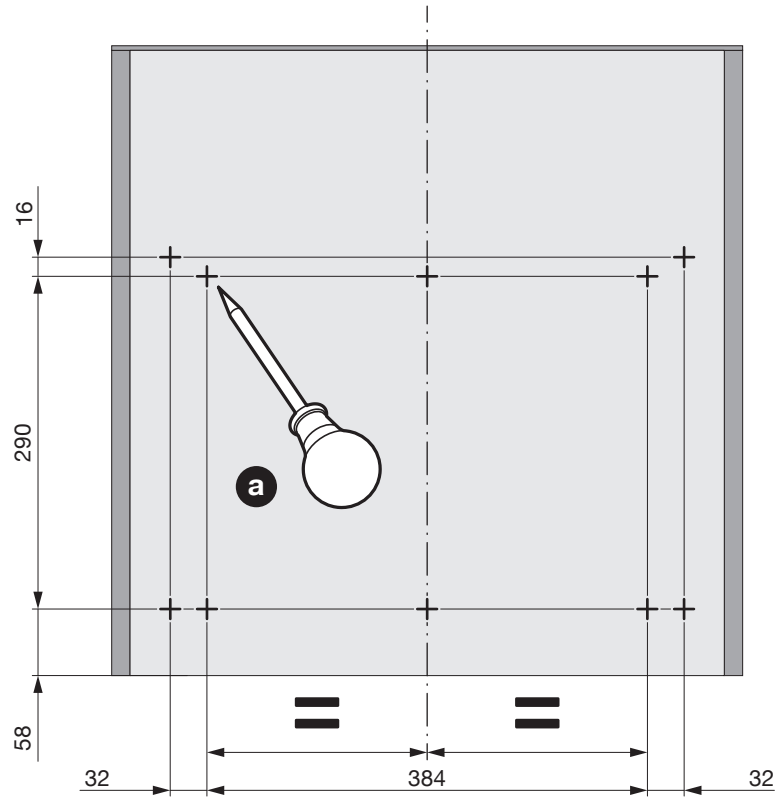

Option
2x 920.0305.xx

1

- 2x 
- 4x 
600 Ø 4,5x40
- 4x 
550 Ø 4,5x15

S =	16 mm	19 mm
		

B = 550

4x  Ø 4,5x15

B = 600

4x  Ø 4,5x40

2

3

B		
550	478	478
600	478	515

4

i

Max. ± 2 mm

5

6