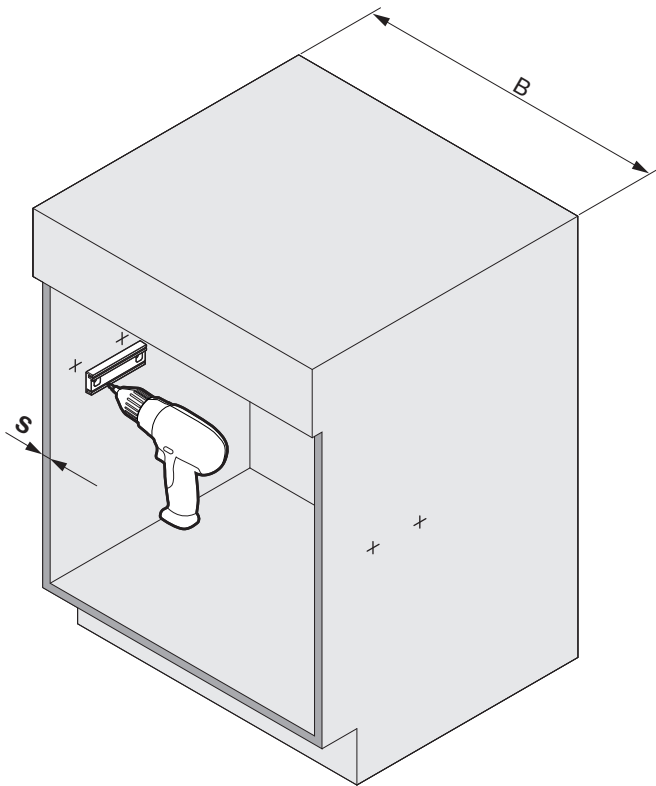

OEKO FREEZYBOY COMPLET

Abfallsystem inklusive Auszugschienen
Système de déchets avec coulisses
Waste system including extension runners

Art.Nr. Typ 550/600 200.2159.xx 200.2160.xx	2x 	4x Ø 4,5x40	18x Ø 4,5x15	6x Ø 4,5x20	1x
2x 	1x 	1x 	1x 	1x 	1x

Option
2x 920.0305.xx

1

- 2x 
- 4x 
600 Ø 4,5x40
- 4x 
550 Ø 4,5x15

S =	16 mm	19 mm
		

B = 550

4x  Ø 4,5x15

B = 600

4x  Ø 4,5x40