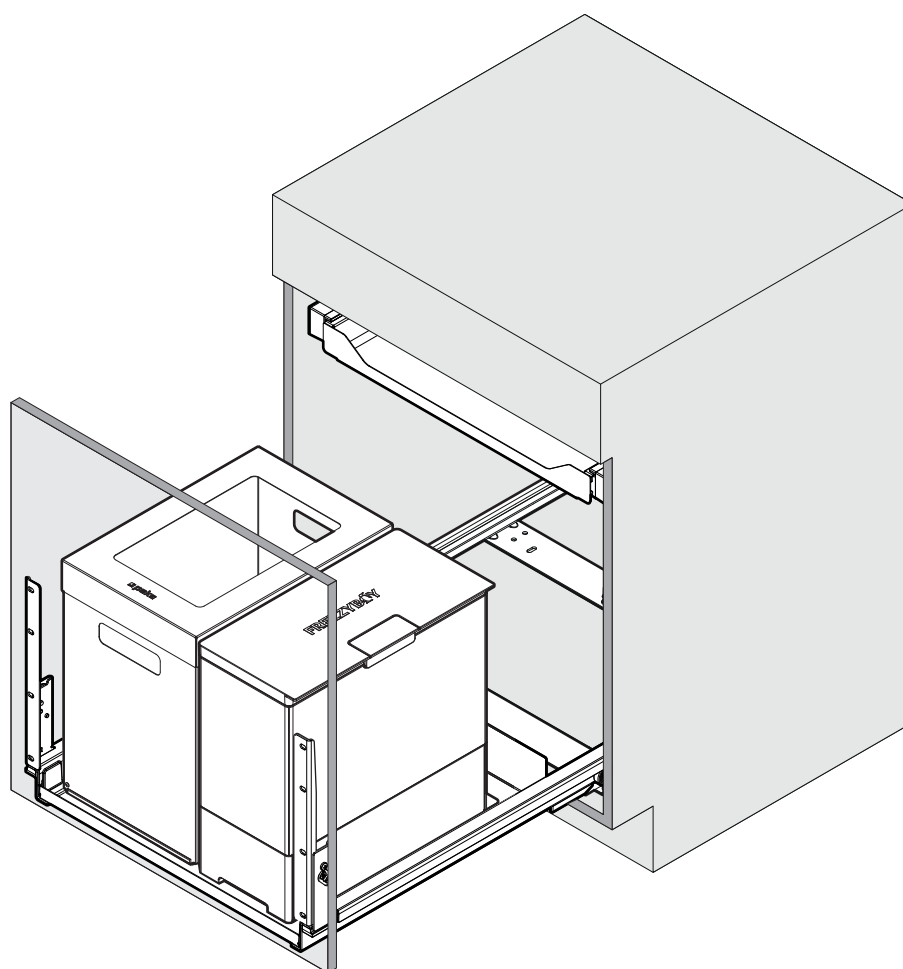

OEKO FREEZYBOY COMPLET

Abfallsystem inklusive Auszugschienen
Système de déchets avec coulisses
Waste system including extension runners

Art.Nr. Typ 550/600 200.2159.xx 200.2160.xx	2x 	4x Ø 4,5x40	18x Ø 4,5x15	6x Ø 4,5x20	1x
2x 	1x 	1x 	1x 	1x 	1x

Option
2x 920.0305.xx

1

- 2x 
- 4x 
600 Ø 4,5x40
- 4x 
550 Ø 4,5x15

S =	16 mm	19 mm
		

B = 550

4x  Ø 4,5x15

B = 600

4x  Ø 4,5x40