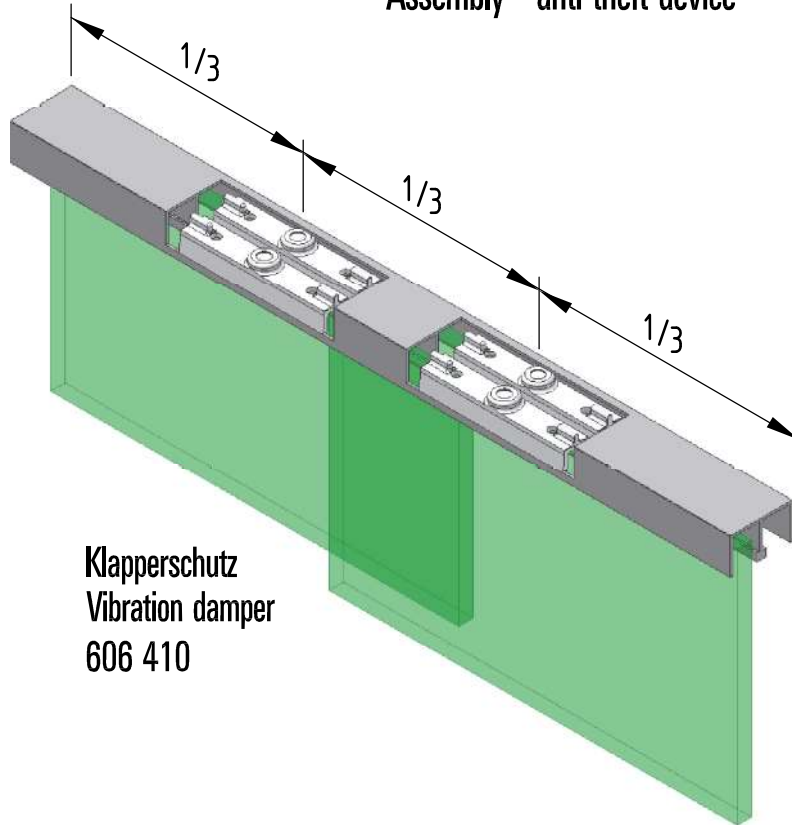

Montage - Aushangesicherung
Assembly - anti-theft device

Klapperschutz
Vibration damper
606 410

Anschlagdampfer
Damping device
606 420