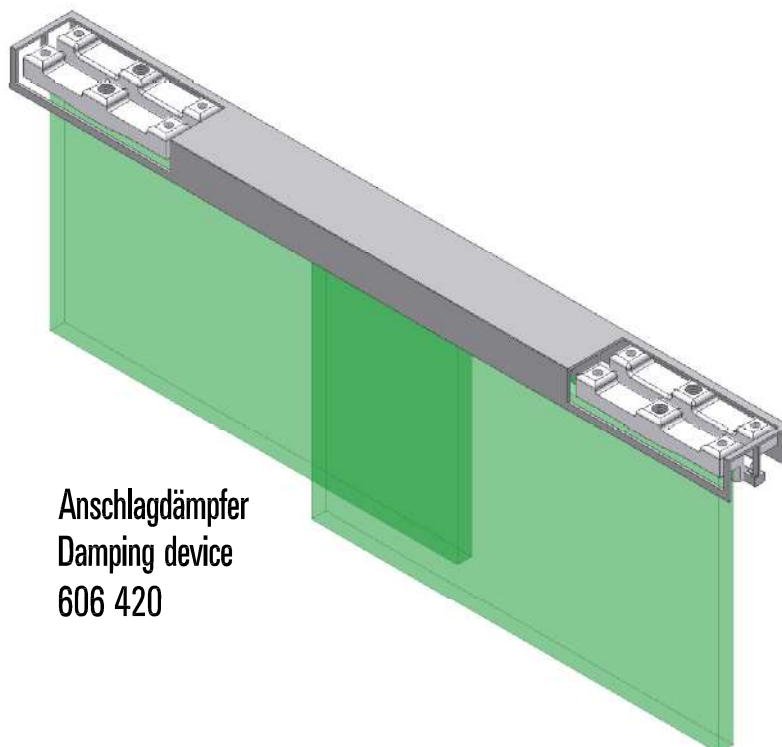

Montage - Aushangesicherung
Assembly - anti-theft device

Klapperschutz
Vibration damper
606 410

Anschlagdampfer
Damping device
606 420