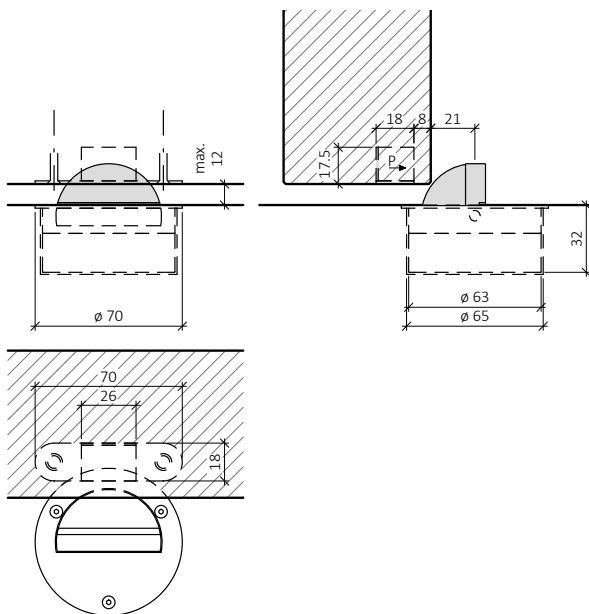

FIXFAX®-7032B

DE- Datenblatt

FR - Fiche technique

EN- Fact sheet

Bodentürstopper FIXFAX®-7032B

Smarte Funktionalität und stilvolles Design

Beim Öffnen der Türe hebt sich der FIXFAX®-Türpuffer automatisch aus seiner Grundplatte und senkt sich beim Schliessen wieder. Dieser stilvolle Türstopper besteht durch sein patentiertes Magnet-System und sein hochwertiges Edelstahl-Design.

Produkt Details

Material:	CNS
Oberfläche:	matt gebürstet
Durchmesser:	Ø 70mm
Einbautiefe:	32mm
Einbaudurchmesser:	Ø 65mm Bohrung
Ausführung:	Optik CNS
Montageart:	Geschraubt oder geklebt, Montageanleitung beachten

Détails du produit

Matériau : CNS
surface : brossé mat
diamètre : Ø 70mm
Profondeur d'encastrement : 32mm
Diamètre d'encastrement : Ø 65mm perçage
Finition : aspect CNS

Type de montage : vissé ou collé, consulter les instructions de montage

Product Details

Material: CNS
Surface: matt brushed
Diameter: Ø 70mm
Installation depth: 32mm
Installation diameter: Ø 65mm drill-hole
Finish: Optics CNS

Mounting type: screwed or glued, mounting instructions to follow