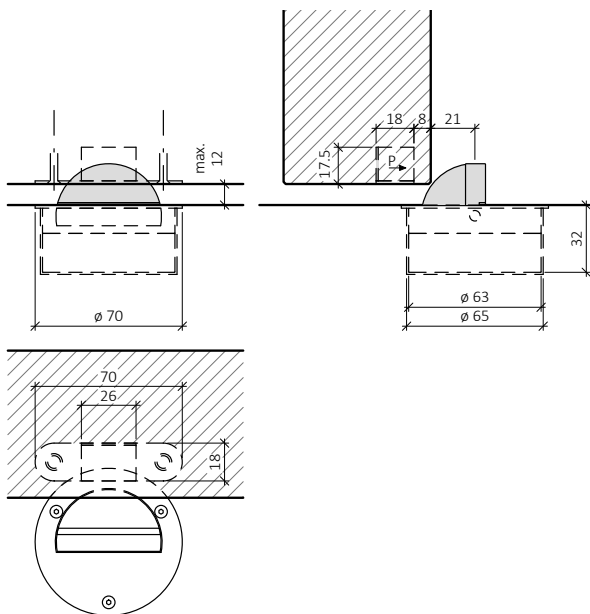

Détails du produit

Matériau : CNS
surface : brossé mat
diamètre : Ø 70mm
Profondeur d'encastrement : 32mm
Diamètre d'encastrement : Ø 65mm perçage
Finition : aspect CNS

Type de montage : vissé ou collé, consulter les instructions de montage

Contenu de la livraison :
1 pc. Butoir de porte au sol
1 pc. contrepartie magnétique
1 pc. Plaque de fixation
1 pc. instructions de montage

BOME
TECHNICS

Door Stop FIXFAX®-7032B

Smart functionality and stylish design

Product Details

Material: CNS
Surface: matt brushed
Diameter: Ø 70mm
Installation depth: 32mm
Installation diameter: Ø 65mm drill-hole
Finish: Optics CNS

Mounting type: screwed or glued, mounting instructions to follow