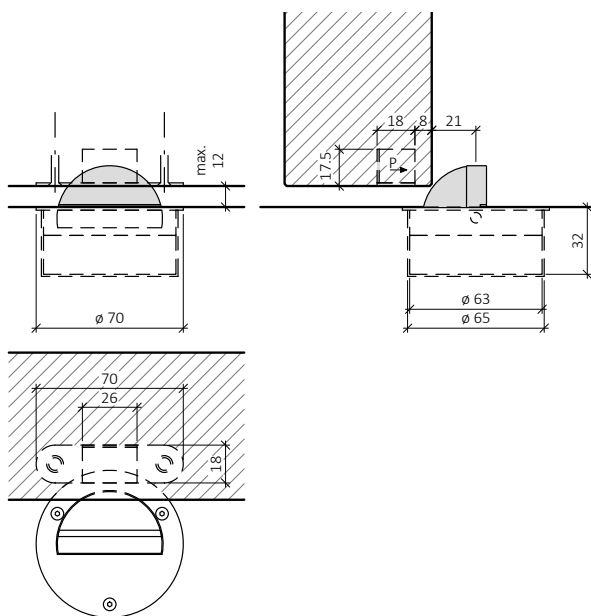

Produkt Details

Material:	CNS
Oberfläche:	matt gebürstet
Durchmesser:	Ø 70mm
Einbautiefe:	32mm
Einbaudurchmesser:	Ø 65mm Bohrung
Ausführung:	Optik CNS
Montageart:	Geschraubt oder geklebt, Montageanleitung beachten

Détails du produit

Matériau : CNS
surface : brossé mat
diamètre : Ø 70mm
Profondeur d'encastrement : 32mm
Diamètre d'encastrement : Ø 65mm perçage
Finition : aspect CNS

Type de montage : vissé ou collé, consulter les instructions de montage

Product Details

Material: CNS
Surface: matt brushed
Diameter: Ø 70mm
Installation depth: 32mm
Installation diameter: Ø 65mm drill-hole
Finish: Optics CNS

Mounting type: screwed or glued, mounting instructions to follow