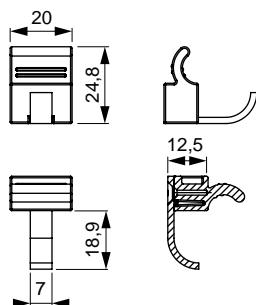

DIMENSIONI

MONTAGGIO

BOX DI DISTRIBUZIONE SIGN

Il convertitore LED, l'allacciamento alla rete elettrica o il distributore possono essere installati in modo invisibile all'interno del box.

- Pregiata esecuzione in alluminio
- Montaggio diretto al profilo
- Cavità per l'installazione invisibile di driver, distributori, ecc.
- Pannello posteriore magnetico
- Incl. 5 magneti e 5 ganci magnetici

Larghezza: 420 mm
 Altezza: 165,5 mm
 Profondità: 150 mm
 Superficie / Colore: Acciaio inox / Nero

ACCESSORI SIGN	COLORE	ARTICOLO N.
Box di distribuzione	Nero	50.585.25

GANCIO SIGN

Gancio singolo d'agganciare al profilo Sign.

- Pregiata esecuzione in alluminio
- Facile da agganciare al profilo
- Kit da 5 pezzi

Larghezza: 20 mm
 Superficie / Colore: Nero

ACCESSORI SIGN	COLORE	ARTICOLO N.
Ganci	Nero	50.585.27

PORTAROTOLI DI CARTA SIGN