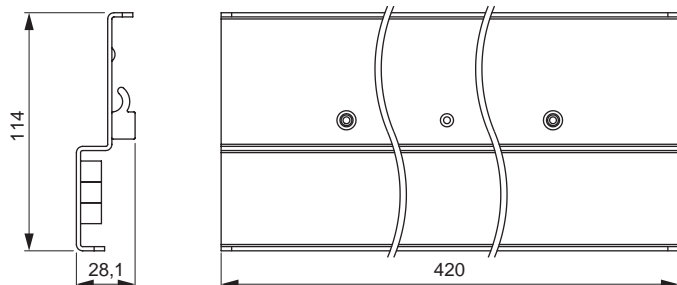

PORTACOLTELLI MAGNETICO SIGN

Portacoltelli magnetico per il profilo Sign.

- Pregiata esecuzione in alluminio
- Montaggio diretto al profilo con sicura antiganciamento

Larghezza: 420 mm

Altezza: 114 mm

Superficie / Colore: Nero

ACCESSORI SIGN	COLORE	ARTICOLO N.
Portacoltelli	Nero	50.585.29

PORTABICCHIERI DA VINO SIGN

Per bicchieri da vino con Ø fino a 100 mm.

Facile da agganciare e sganciare.

- Pregiata esecuzione in alluminio
- Facile da agganciare al profilo
- Quattro inserti con protezione contro i graffi

Larghezza: 420 mm

Profondità: 130,6 mm

Superficie / Colore: Nero

ACCESSORI SIGN	COLORE	ARTICOLO N.
Portabicchieri da vino	Nero	50.585.30

ASCIUGACAPELLI-/PORTABICCHIERE SIGN

Supporto universale per asciugacapelli o bicchiere.

- Pregiata esecuzione in alluminio
- Facile da agganciare al profilo
- Apertura Ø 75 mm

Larghezza: 120 mm

Profondità: 130,6 mm

Superficie / Colore: Nero

ACCESSORI SIGN	COLORE	ARTICOLO N.
Asciugacapelli-/Portabicchiere	Nero	50.585.31