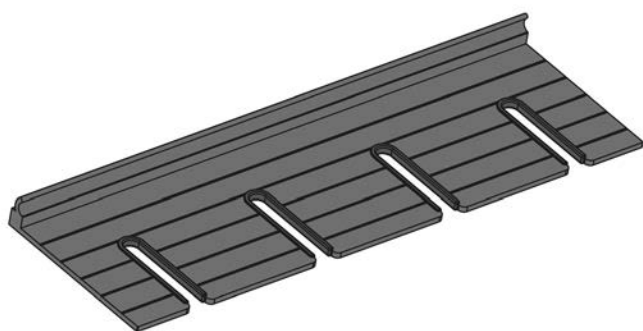

ACCESSORI SIGN	COLORE	ARTICOLO N.
Portarotoli di carta	Nero	50.585.28

PORTACOLTELLI MAGNETICO SIGN

Portacoltelli magnetico per il profilo Sign.

- Pregiata esecuzione in alluminio
- Montaggio diretto al profilo con sicura antiganciamento

Larghezza: 420 mm

Altezza: 114 mm

Superficie / Colore: Nero

ACCESSORI SIGN	COLORE	ARTICOLO N.
Portacoltelli	Nero	50.585.29

PORTABICCHIERI DA VINO SIGN

Per bicchieri da vino con Ø fino a 100 mm.

Facile da agganciare e sganciare.