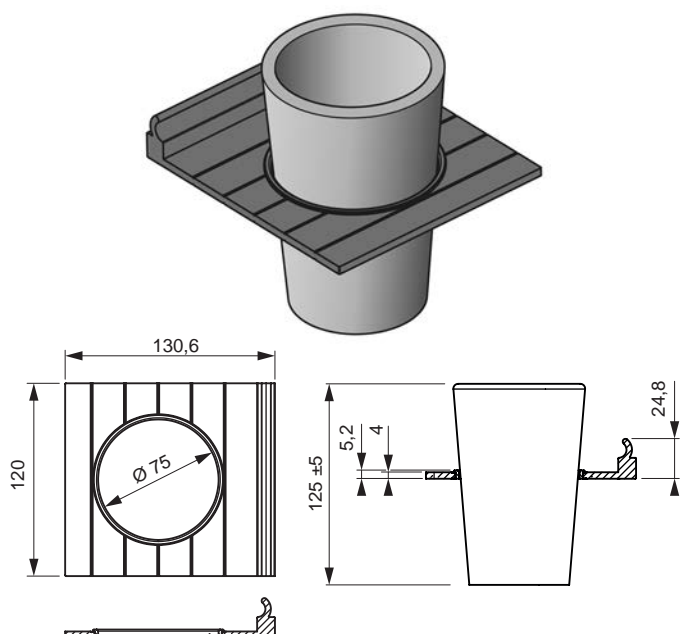

Larghezza: 120 mm
 Profondità: 130,6 mm
 Superficie / Colore: Nero/Bianco

ACCESSORI SIGN	COLORE	ARTICOLO N.
Portabicchiere	Nero	50.585.32

RIPIANO UNIVERSALE SIGN 25

Ripiano piatto per il profilo Sign.

- Pregiata esecuzione in alluminio
- Facile da agganciare al profilo