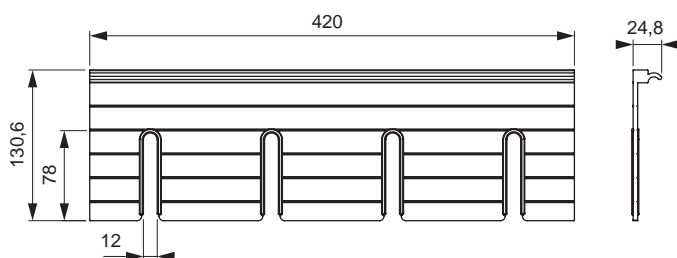

ACCESSORI SIGN	COLORE	ARTICOLO N.
Portarotoli di carta	Nero	50.585.28

PORTACOLTELLI MAGNETICO SIGN

Portacoltelli magnetico per il profilo Sign.

- Pregiata esecuzione in alluminio
- Montaggio diretto al profilo con sicura antiganciamento

Larghezza: 420 mm

Altezza: 114 mm

Superficie / Colore: Nero

ACCESSORI SIGN	COLORE	ARTICOLO N.
Portacoltelli	Nero	50.585.29

PORTABICCHIERI DA VINO SIGN

Per bicchieri da vino con Ø fino a 100 mm.

Facile da agganciare e sganciare.