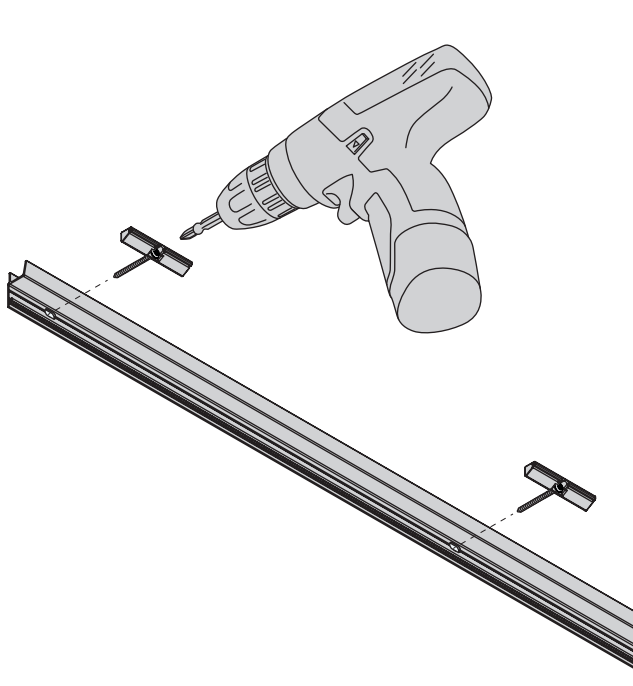

Sistema di profili Sign

Nero

DIMENSIONI

MONTAGGIO