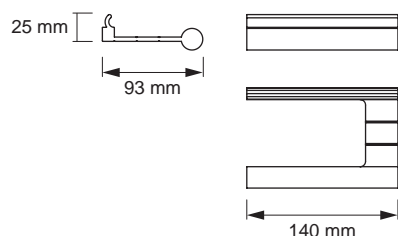

PORTATABLET SIGN

Supporto per tablet per il profilo Sign.

- Pregiata esecuzione in alluminio
- Facile da agganciare al profilo

Larghezza: 200 mm
Profondità: 131 mm
Altezza: 263 mm
Superficie / Colore: Nero

ACCESSORI SIGN	COLORE	ARTICOLO N.
Supporto per tablet	Nero	50.585.35