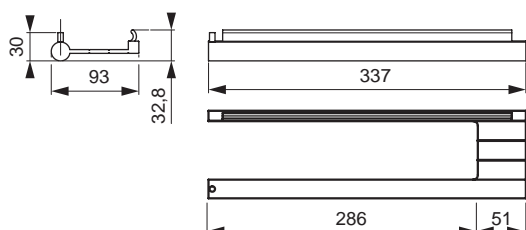

PORTAROTOLI DI CARTA SIGN

Compatibile con i rotoli di carta da cucina standard. Facile da agganciare e sganciare.

- Pregiata esecuzione in alluminio
- Facile da agganciare al profilo

Larghezza: 337 mm
Profondità: 93 mm
Superficie / Colore: Nero