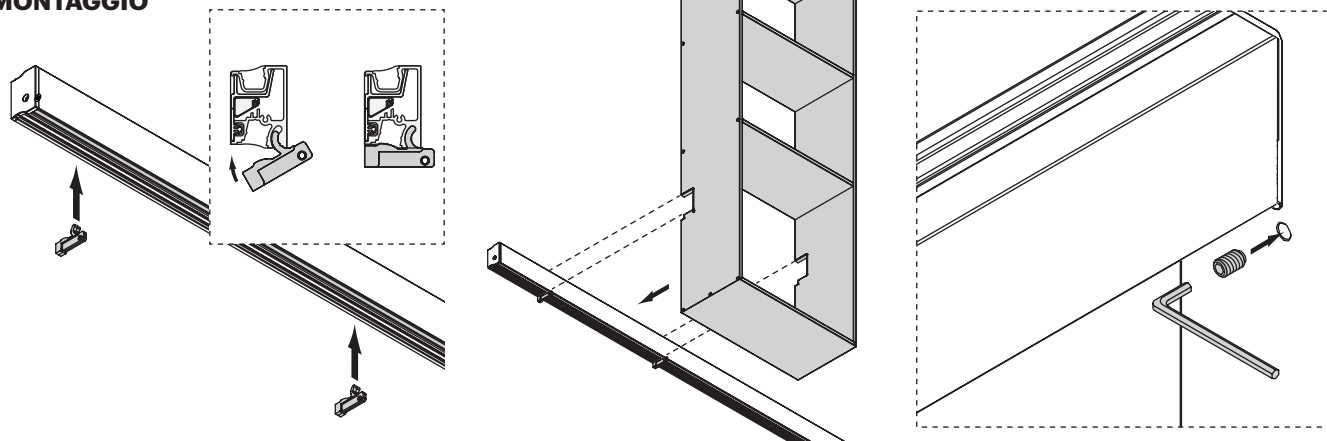

- Pregiata esecuzione in alluminio
- Varie esecuzioni e dimensioni

Esecuzioni: Up / Down
 Profondità: 150 mm
 Superficie / Colore: Nero

SISTEMA DI RIPIANI SIGN	ALTEZZA (mm)	LARGHEZZA (mm)	ARTICOLO N.
Ripiano Sign	360	300	50.585.04
		450	50.585.05
		600	50.585.06
Ripiano Sign Down	1080	300	50.585.07
		450	50.585.08
		600	50.585.09
	1152	300	50.585.10
		450	50.585.11
		600	50.585.12
1224	300	50.585.13	
	450	50.585.14	
	600	50.585.15	
Ripiano Sign Up	1080	300	50.585.16
		450	50.585.17
		600	50.585.18
	1152	300	50.585.19
		450	50.585.20
		600	50.585.21
	1224	300	50.585.22
		450	50.585.23
		600	50.585.24

DIMENSIONI

MONTAGGIO

BOX DI DISTRIBUZIONE SIGN

Il convertitore LED, l'allacciamento alla rete elettrica o il distributore possono essere installati in modo invisibile all'interno del box.

- Pregiata esecuzione in alluminio
- Montaggio diretto al profilo
- Cavità per l'installazione invisibile di driver, distributori, ecc.
- Pannello posteriore magnetico
- Incl. 5 magneti e 5 ganci magnetici

Larghezza: 420 mm
 Altezza: 165,5 mm
 Profondità: 150 mm
 Superficie / Colore: Acciaio inox / Nero

ACCESSORI SIGN	COLORE	ARTICOLO N.
Box di distribuzione	Nero	50.585.25

GANCIO SIGN

Gancio singolo d'agganciare al profilo Sign.