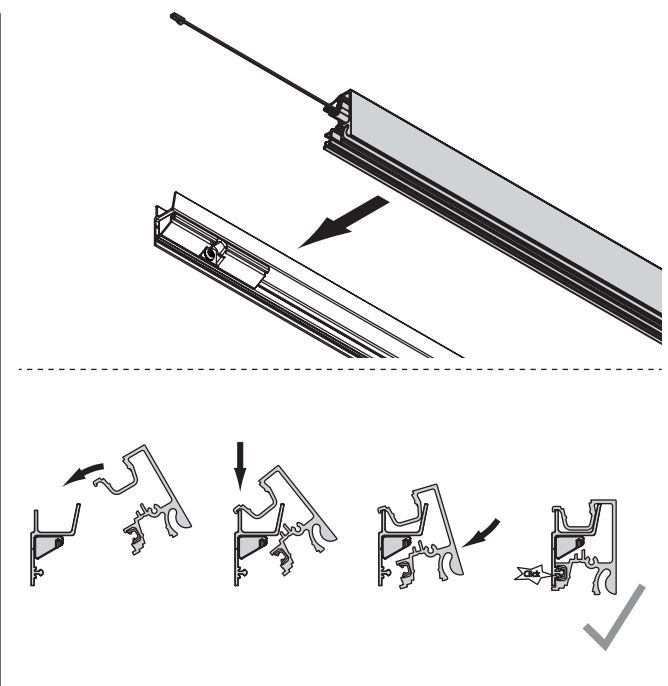

SISTEMA DI PROFILI SIGN	COLORE LUCE	LUNGHEZZA (mm)	COLORE	POTENZA (W)	ARTICOLO N.
Sistema di profili Sign	Emotion	1200	Nero	18,8	50.585.01
		2400		37,4	50.585.02
		3600		56,2	50.585.03

Sistema di profili Sign

Nero

DIMENSIONI

MONTAGGIO

SISTEMA DI RIPIANI SIGN

Ripiani di pregio per il sistema di profili Sign. Uso flessibile come ripiano singolo o in combinazione con i mobili della cucina. Utilizzabile con il profilo di base Sign.