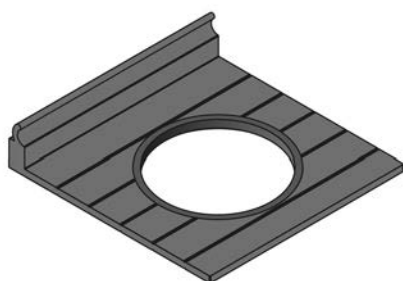

Larghezza: 420 mm

Altezza: 114 mm

Superficie / Colore: Nero

ACCESSORI SIGN	COLORE	ARTICOLO N.
Portacoltelli	Nero	50.585.29

PORTABICCHIERI DA VINO SIGN

Per bicchieri da vino con Ø fino a 100 mm.

Facile da agganciare e sganciare.

- Pregiata esecuzione in alluminio
- Facile da agganciare al profilo
- Quattro inserti con protezione contro i graffi

Larghezza: 420 mm

Profondità: 130,6 mm

Superficie / Colore: Nero

ACCESSORI SIGN	COLORE	ARTICOLO N.
Portabicchieri da vino	Nero	50.585.30