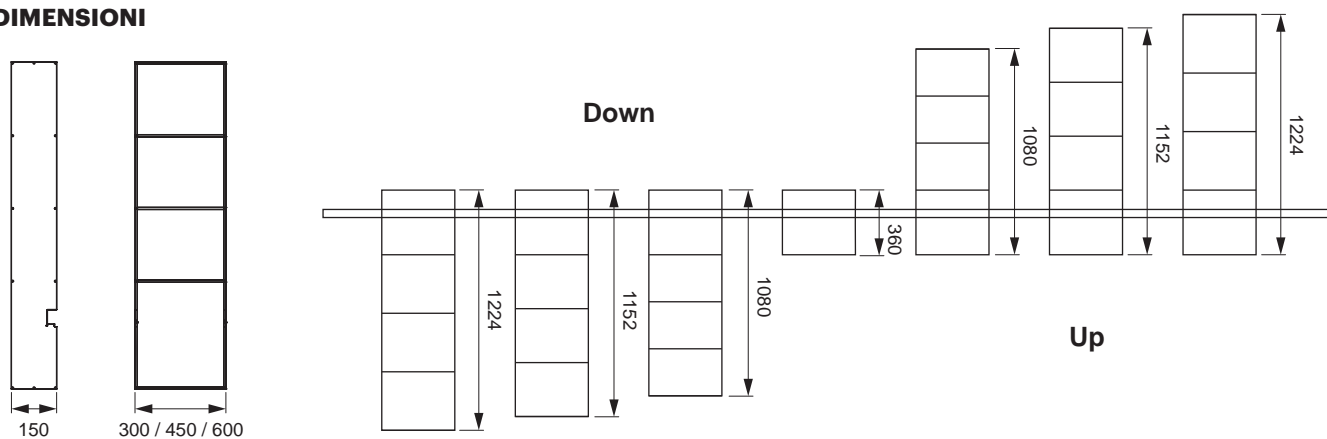

DIMENSIONI