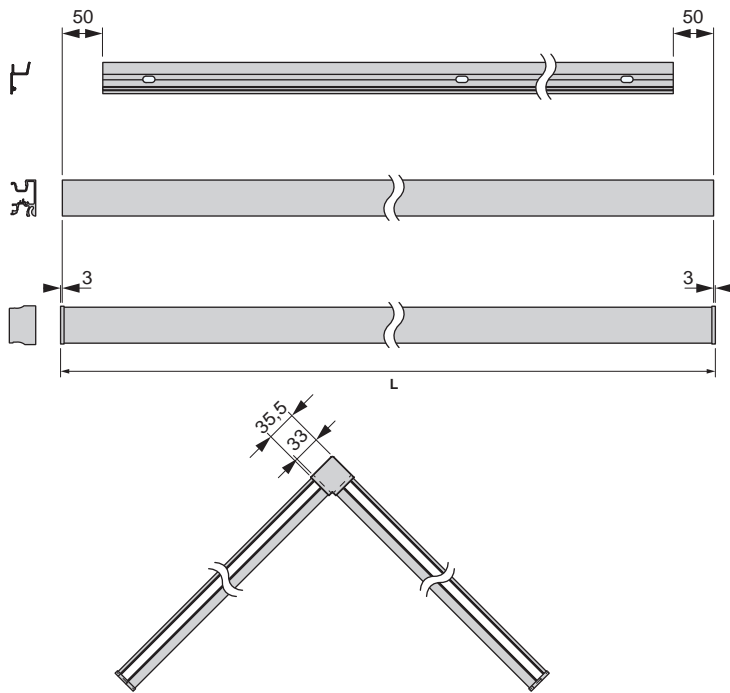

DIMENSIONI