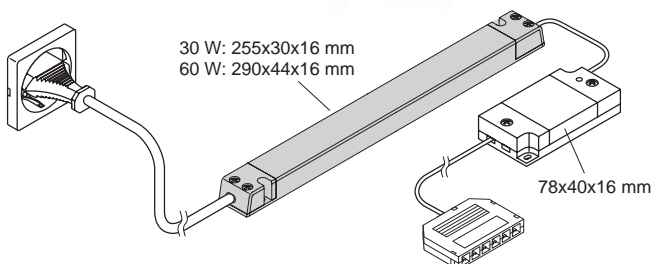

RADIOCOMANDO EMOTION 1 CANALE SERIE FRANKFURT

- Sistema di comando per le lampade LED Emotion
- Controllo tramite telecomando (vedere in basso)
- Temperatura del colore regolabile progressivamente da bianco caldo a bianco freddo
- Incl. convertitore LED con altezza d'ingombro 16 mm
- Espandibile a piacere, combinabile con centraline di comando da 12 V, vedere serie Frankfurt
- Possibile connessione all'impianto domotico con L&S Emotion Home Base (articolo n. 50.592.30, vedere opo.ch)

SERIE FRANKFURT	POTENZA (W)	ARTICOLO N.
Radiocomando Emotion 1 canale 12 V	30	50.592.70
	60*	50.592.72

* max. 36 W per ciascuna uscita