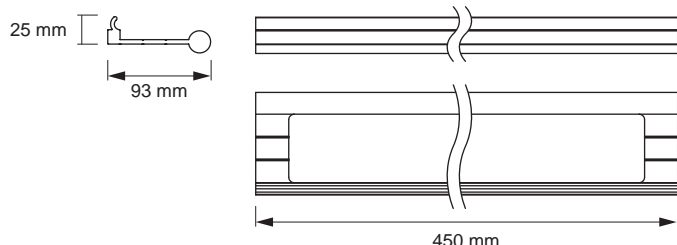

PORTASCIUGAMANI

Portasciugamani per il profilo Sign.

- Pregiata esecuzione in alluminio
- Facile da agganciare al profilo

Larghezza: 450 mm
Profondità: 93 mm
Superficie / Colore: Nero

ACCESSORI SIGN	COLORE	ARTICOLO N.
Portasciugamani	Nero	50.585.38