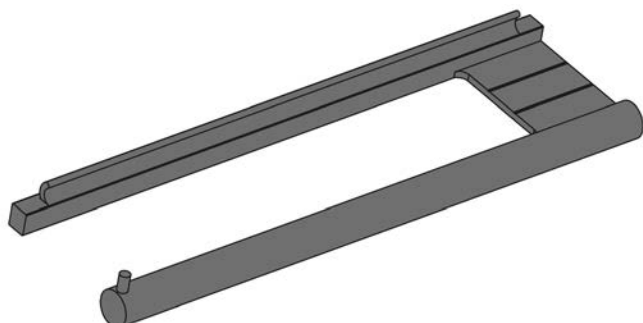

Larghezza: 420 mm
 Altezza: 165,5 mm
 Profondità: 150 mm
 Superficie / Colore: Acciaio inox / Nero

ACCESSORI SIGN	COLORE	ARTICOLO N.
Box di distribuzione	Nero	50.585.25

GANCIO SIGN

Gancio singolo d'agganciare al profilo Sign.

- Pregiata esecuzione in alluminio
- Facile da agganciare al profilo
- Kit da 5 pezzi

Larghezza: 20 mm
 Superficie / Colore: Nero

ACCESSORI SIGN	COLORE	ARTICOLO N.
Ganci	Nero	50.585.27

PORTAROTOLI DI CARTA SIGN

Compatibile con i rotoli di carta da cucina standard. Facile da agganciare e sganciare.

- Pregiata esecuzione in alluminio
- Facile da agganciare al profilo

Larghezza: 337 mm
 Profondità: 93 mm
 Superficie / Colore: Nero