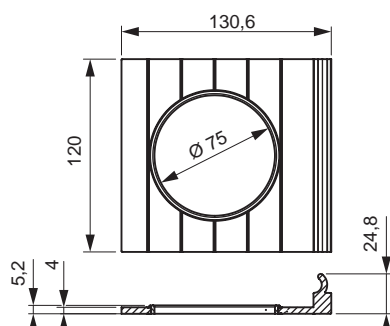

Larghezza: 420 mm

Altezza: 114 mm

Superficie / Colore: Nero

ACCESSORI SIGN	COLORE	ARTICOLO N.
Portacoltelli	Nero	50.585.29

PORTABICCHIERI DA VINO SIGN

Per bicchieri da vino con Ø fino a 100 mm.

Facile da agganciare e sganciare.

- Pregiata esecuzione in alluminio
- Facile da agganciare al profilo
- Quattro inserti con protezione contro i graffi

Larghezza: 420 mm

Profondità: 130,6 mm

Superficie / Colore: Nero

ACCESSORI SIGN	COLORE	ARTICOLO N.
Portabicchieri da vino	Nero	50.585.30