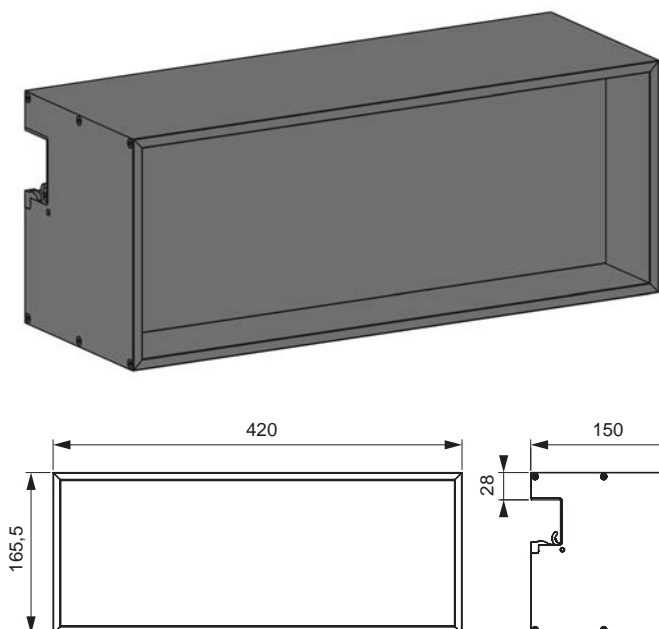

DIMENSIONI

MONTAGGIO

BOX DI DISTRIBUZIONE SIGN

Il convertitore LED, l'allacciamento alla rete elettrica o il distributore possono essere installati in modo invisibile all'interno del box.

- Pregiata esecuzione in alluminio
- Montaggio diretto al profilo
- Cavità per l'installazione invisibile di driver, distributori, ecc.
- Pannello posteriore magnetico
- Incl. 5 magneti e 5 ganci magnetici

Larghezza: 420 mm
 Altezza: 165,5 mm
 Profondità: 150 mm
 Superficie / Colore: Acciaio inox / Nero

ACCESSORI SIGN	COLORE	ARTICOLO N.
Box di distribuzione	Nero	50.585.25

GANCIO SIGN

Gancio singolo d'agganciare al profilo Sign.