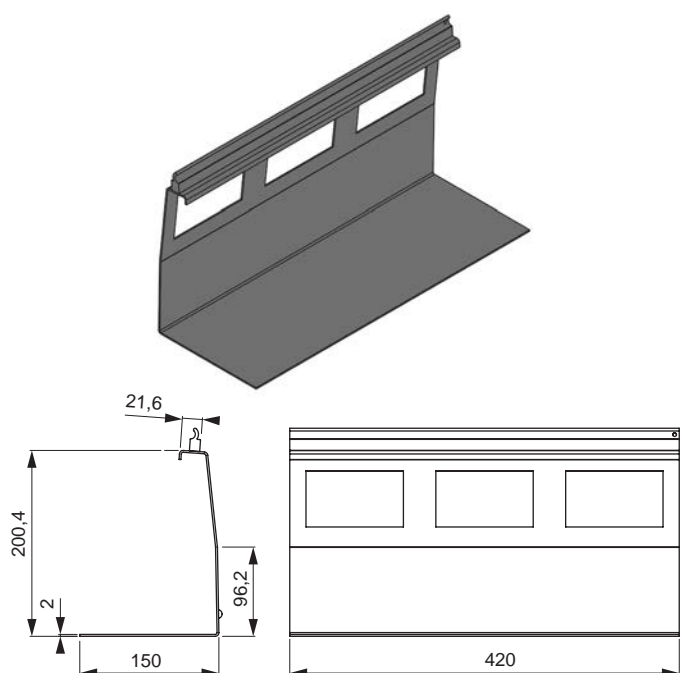

Larghezza: 420 mm
 Profondità: 130,6 mm
 Altezza: 25 mm
 Superficie / Colore: Nero

ACCESSORI SIGN	COLORE	ARTICOLO N.
Ripiano universale 25	Nero	50.585.33

RIPIANO UNIVERSALE SIGN 212

Ripiano alto per il profilo Sign.

- Pregiata esecuzione in alluminio
- Facile da agganciare al profilo

Larghezza: 420 mm
 Profondità: 150 mm
 Altezza: 212 mm
 Superficie / Colore: Nero

ACCESSORI SIGN	COLORE	ARTICOLO N.
Ripiano universale 212	Nero	50.585.34