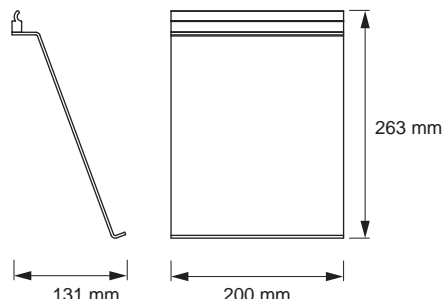

Larghezza: 420 mm
 Profondità: 130,6 mm
 Altezza: 25 mm
 Superficie / Colore: Nero

ACCESSORI SIGN	COLORE	ARTICOLO N.
Ripiano universale 25	Nero	50.585.33

RIPIANO UNIVERSALE SIGN 212

Ripiano alto per il profilo Sign.

- Pregiata esecuzione in alluminio
- Facile da agganciare al profilo

Larghezza: 420 mm
 Profondità: 150 mm
 Altezza: 212 mm
 Superficie / Colore: Nero

ACCESSORI SIGN	COLORE	ARTICOLO N.
Ripiano universale 212	Nero	50.585.34