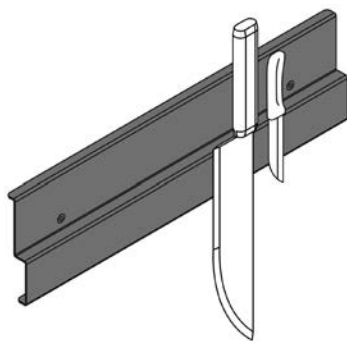

PORTACOLTELLI MAGNETICO SIGN

Portacoltelli magnetico per il profilo Sign.

- Pregiata esecuzione in alluminio
- Montaggio diretto al profilo con sicura antiganciamento

Larghezza: 420 mm

Altezza: 114 mm

Superficie / Colore: Nero

ACCESSORI SIGN	COLORE	ARTICOLO N.
Portacoltelli	Nero	50.585.29

PORTABICCHIERI DA VINO SIGN

Per bicchieri da vino con Ø fino a 100 mm.

Facile da agganciare e sganciare.

- Pregiata esecuzione in alluminio
- Facile da agganciare al profilo
- Quattro inserti con protezione contro i graffi

Larghezza: 420 mm

Profondità: 130,6 mm

Superficie / Colore: Nero

ACCESSORI SIGN	COLORE	ARTICOLO N.
Portabicchieri da vino	Nero	50.585.30

ASCIUGACAPELLI-/PORTABICCHIERE SIGN

Supporto universale per asciugacapelli o bicchiere.

- Pregiata esecuzione in alluminio
- Facile da agganciare al profilo
- Apertura Ø 75 mm

Larghezza: 120 mm

Profondità: 130,6 mm

Superficie / Colore: Nero

ACCESSORI SIGN	COLORE	ARTICOLO N.
Asciugacapelli-/Portabicchiere	Nero	50.585.31