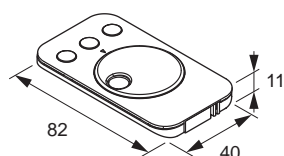

TELECOMANDO RADIO EMOTION 1 CANALE SERIE FRANKFURT

Possibile un radiocomando per ciascuna centralina di comando.

- Regolazione progressiva della temperatura del colore
- Funzione di variazione della luminosità
- Incl. sostegno da parete per il radiocomando

Superficie / Colore: Bianco/Nero
Batteria: CR2032

SERIE FRANKFURT	COLORE	ARTICOLO N.
Telecomando radio Emotion 1 canale	Bianco	50.596.98
	Nero	50.583.87