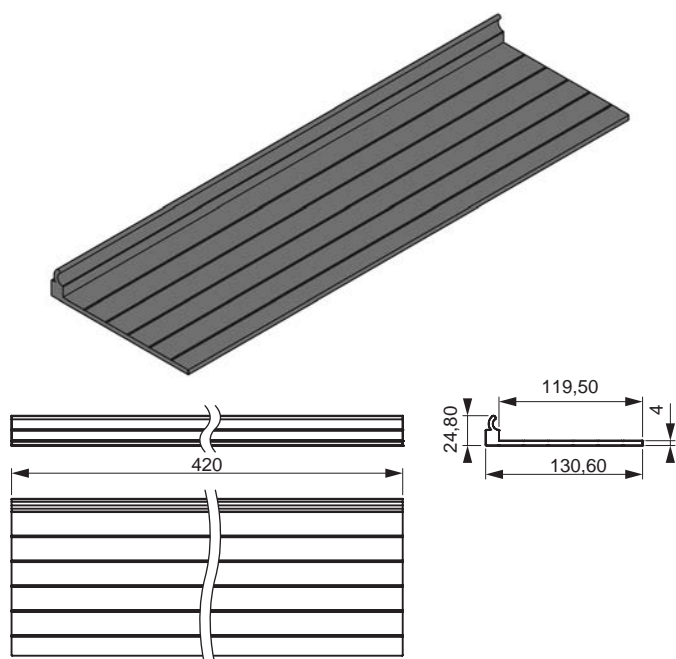

ACCESSORI SIGN	COLORE	ARTICOLO N.
Ripiano universale 25	Nero	50.585.33

RIPIANO UNIVERSALE SIGN 212

Ripiano alto per il profilo Sign.

- Pregiata esecuzione in alluminio
- Facile da agganciare al profilo

Larghezza: 420 mm
Profondità: 150 mm
Altezza: 212 mm
Superficie / Colore: Nero