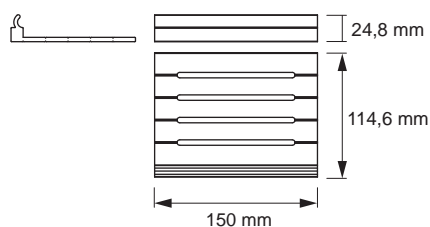

PORTAROTOLI WC SIGN

Portarotoli di carta igienica per il profilo Sign.

- Pregiata esecuzione in alluminio
- Facile da agganciare al profilo

Larghezza: 140 mm
Profondità: 93 mm
Superficie / Colore: Nero

ACCESSORI SIGN	COLORE	ARTICOLO N.
Portarotoli WC	Nero	50.585.36