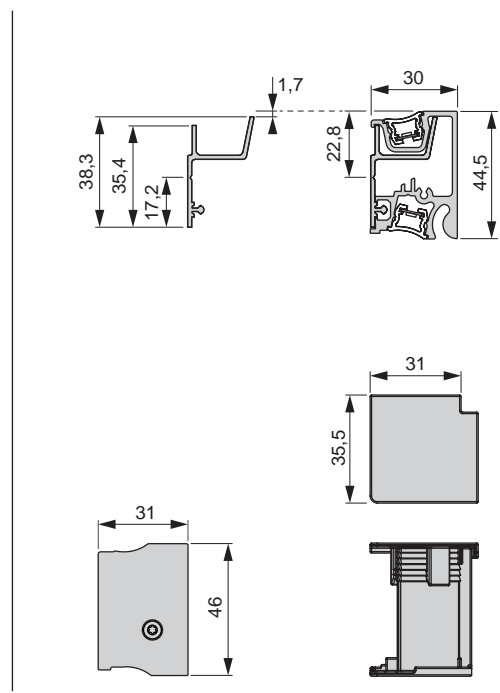

DIMENSIONI