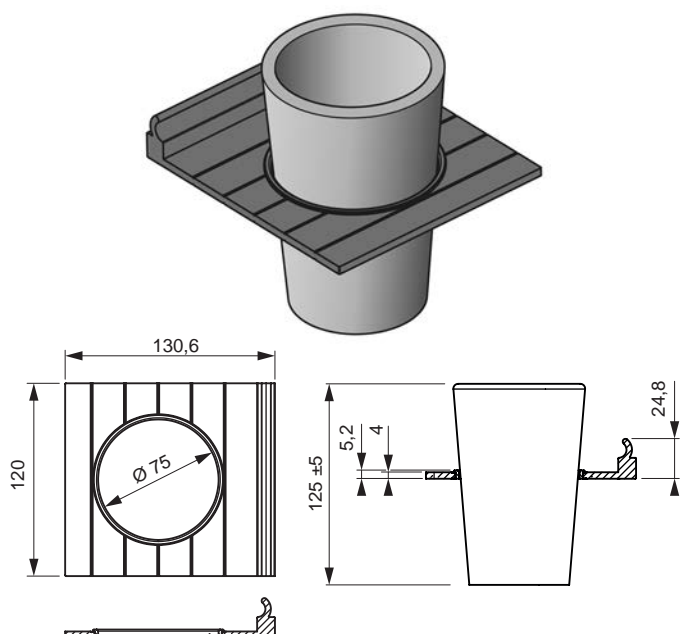

Set composto da:

- Profilo di base
- Profilo a parete
- 2x profilo di copertura
- 2x strisce LED
con 2 cavi di alimentazione ciascuno (1200 mm solo una volta)
- Scarico di tensione per la striscia LED
- Borsa per accessori con 2 tappi di chiusura e 1 angolo interno
- Borsa per accessori montaggio a parete

Larghezza: 120 mm
 Profondità: 130,6 mm
 Superficie / Colore: Nero/Bianco

ACCESSORI SIGN	COLORE	ARTICOLO N.
Portabicchiere	Nero	50.585.32

RIPIANO UNIVERSALE SIGN 25

Ripiano piatto per il profilo Sign.

- Pregiata esecuzione in alluminio
- Facile da agganciare al profilo