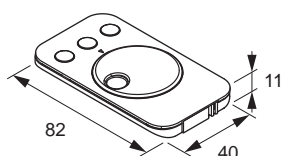

SERIE FRANKFURT	COLORE	ARTICOLO N.
Telecomando radio Emotion 1 canale	Bianco	50.596.98
	Nero	50.583.87