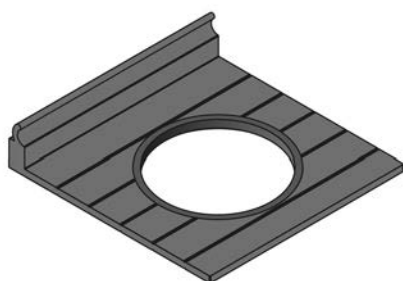

ASCIUGACAPELLI-/PORTABICCHIERE SIGN

Supporto universale per asciugacapelli o bicchiere.

- Pregiata esecuzione in alluminio
- Facile da agganciare al profilo
- Apertura Ø 75 mm

Larghezza: 120 mm

Profondità: 130,6 mm

Superficie / Colore: Nero

ACCESSORI SIGN	COLORE	ARTICOLO N.
Asciugacapelli-/Portabicchiere	Nero	50.585.31