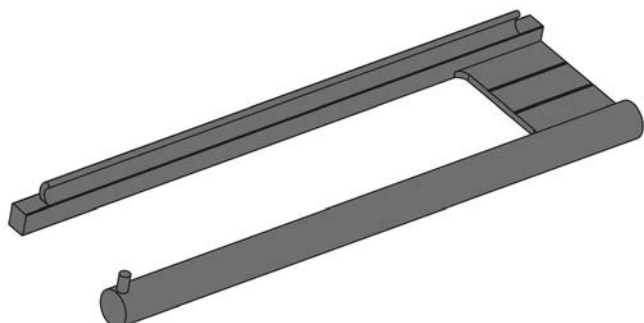

Larghezza: 420 mm
 Altezza: 165,5 mm
 Profondità: 150 mm
 Superficie / Colore: Acciaio inox / Nero

ACCESSORI SIGN	COLORE	ARTICOLO N.
Box di distribuzione	Nero	50.585.25

GANCIO SIGN

Gancio singolo d'agganciare al profilo Sign.

- Pregiata esecuzione in alluminio
- Facile da agganciare al profilo
- Kit da 5 pezzi

Larghezza: 20 mm
 Superficie / Colore: Nero

ACCESSORI SIGN	COLORE	ARTICOLO N.
Ganci	Nero	50.585.27

PORTAROTOLI DI CARTA SIGN

Compatibile con i rotoli di carta da cucina standard. Facile da agganciare e sganciare.

- Pregiata esecuzione in alluminio
- Facile da agganciare al profilo

Larghezza: 337 mm
 Profondità: 93 mm
 Superficie / Colore: Nero