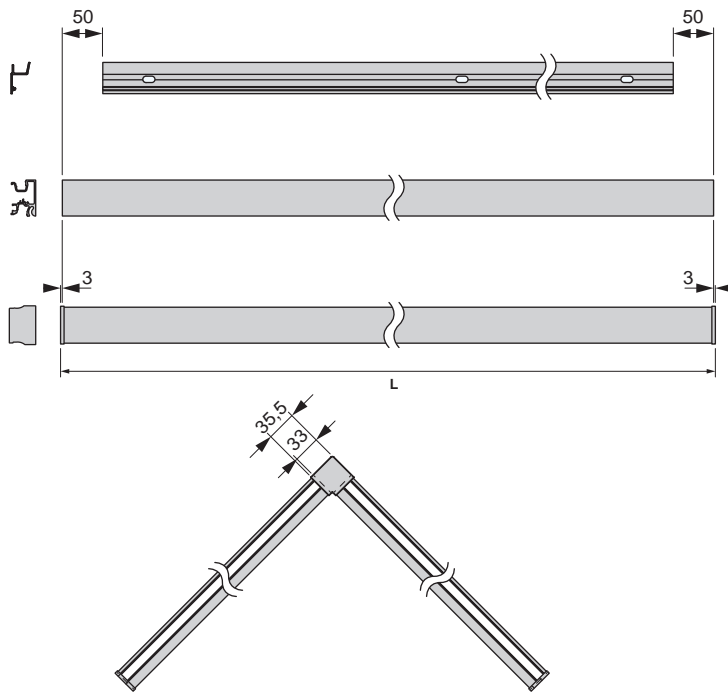

DIMENSIONI