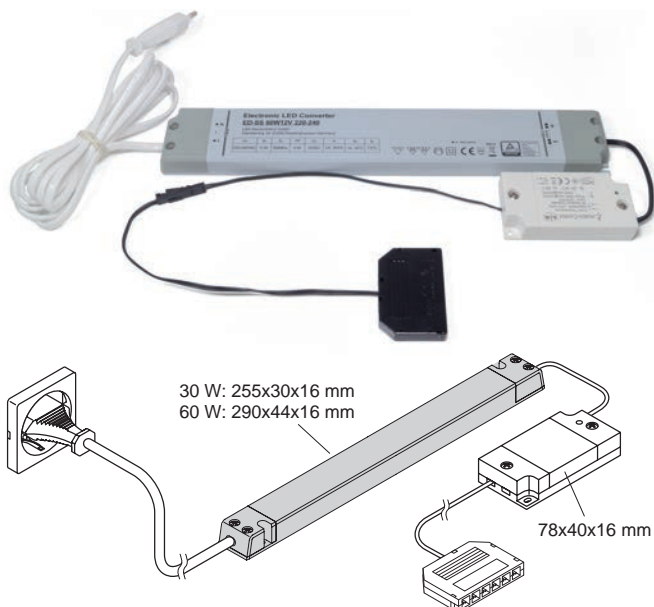

RADIOCOMANDO EMOTION 1 CANALE SERIE FRANKFURT

- Sistema di comando per le lampade LED Emotion
- Controllo tramite telecomando (vedere in basso)
- Temperatura del colore regolabile progressivamente da bianco caldo a bianco freddo
- Incl. convertitore LED con altezza d'ingombro 16 mm
- Espandibile a piacere, combinabile con centraline di comando da 12 V, vedere serie Frankfurt
- Possibile connessione all'impianto domotico con L&S Emotion Home Base (articolo n. 50.592.30, vedere opo.ch)

SERIE FRANKFURT	POTENZA (W)	ARTICOLO N.
Radiocomando Emotion 1 canale 12 V	30	50.592.70
	60*	50.592.72

* max. 36 W per ciascuna uscita