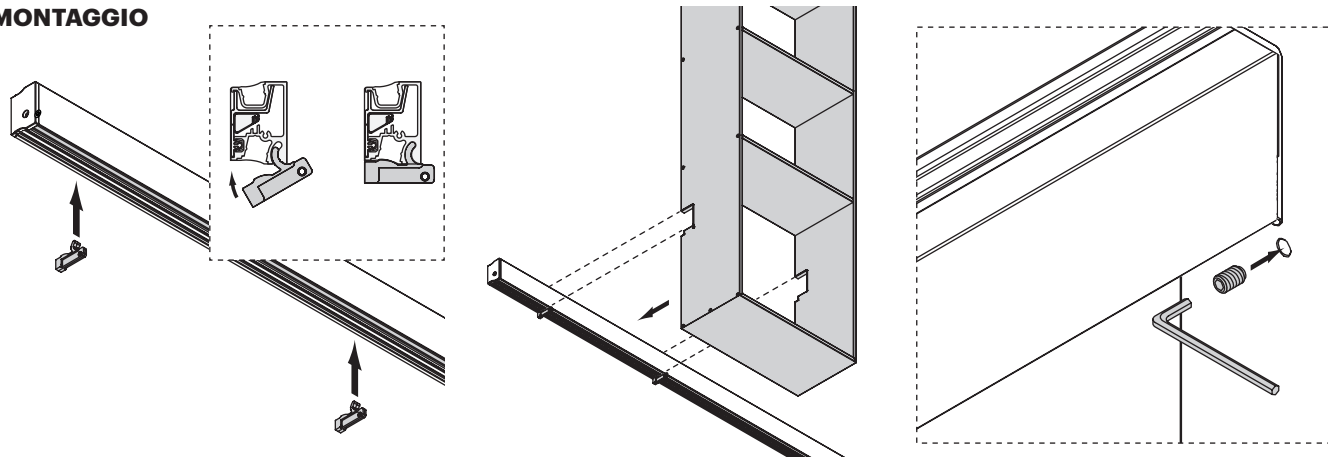

Set composto da:

- Profilo di base
- Profilo a parete
- 2x profilo di copertura
- 2x strisce LED
con 2 cavi di alimentazione ciascuno (1200 mm solo una volta)
- Scarico di tensione per la striscia LED
- Borsa per accessori con 2 tappi di chiusura e 1 angolo interno
- Borsa per accessori montaggio a parete

- Pregiata esecuzione in alluminio
- Varie esecuzioni e dimensioni

Esecuzioni: Up / Down
 Profondità: 150 mm
 Superficie / Colore: Nero

SISTEMA DI RIPIANI SIGN	ALTEZZA (mm)	LARGHEZZA (mm)	ARTICOLO N.
Ripiano Sign	360	300	50.585.04
		450	50.585.05
		600	50.585.06
Ripiano Sign Down	1080	300	50.585.07
		450	50.585.08
		600	50.585.09
	1152	300	50.585.10
		450	50.585.11
		600	50.585.12
	1224	300	50.585.13
		450	50.585.14
		600	50.585.15
Ripiano Sign Up	1080	300	50.585.16
		450	50.585.17
		600	50.585.18
	1152	300	50.585.19
		450	50.585.20
		600	50.585.21
	1224	300	50.585.22
		450	50.585.23
		600	50.585.24

DIMENSIONI

MONTAGGIO

BOX DI DISTRIBUZIONE SIGN

Il convertitore LED, l'allacciamento alla rete elettrica o il distributore possono essere installati in modo invisibile all'interno del box.

- Pregiata esecuzione in alluminio
- Montaggio diretto al profilo
- Cavità per l'installazione invisibile di driver, distributori, ecc.
- Pannello posteriore magnetico
- Incl. 5 magneti e 5 ganci magnetici

Larghezza: 420 mm
 Altezza: 165,5 mm
 Profondità: 150 mm
 Superficie / Colore: Acciaio inox / Nero

ACCESSORI SIGN	COLORE	ARTICOLO N.
Box di distribuzione	Nero	50.585.25

GANCIO SIGN

Gancio singolo d'agganciare al profilo Sign.