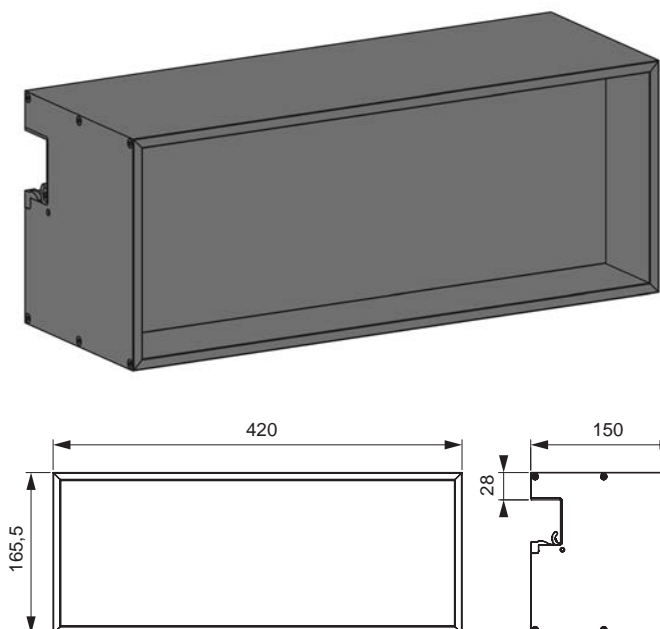

Set composto da:

- Profilo di base
- Profilo a parete
- 2x profilo di copertura
- 2x strisce LED
con 2 cavi di alimentazione ciascuno (1200 mm solo una volta)
- Scarico di tensione per la striscia LED
- Borsa per accessori con 2 tappi di chiusura e 1 angolo interno
- Borsa per accessori montaggio a parete

DIMENSIONI

MONTAGGIO

BOX DI DISTRIBUZIONE SIGN

Il convertitore LED, l'allacciamento alla rete elettrica o il distributore possono essere installati in modo invisibile all'interno del box.

- Pregiata esecuzione in alluminio
- Montaggio diretto al profilo
- Cavità per l'installazione invisibile di driver, distributori, ecc.
- Pannello posteriore magnetico
- Incl. 5 magneti e 5 ganci magnetici

Larghezza: 420 mm
 Altezza: 165,5 mm
 Profondità: 150 mm
 Superficie / Colore: Acciaio inox / Nero

ACCESSORI SIGN	COLORE	ARTICOLO N.
Box di distribuzione	Nero	50.585.25

GANCIO SIGN

Gancio singolo d'agganciare al profilo Sign.