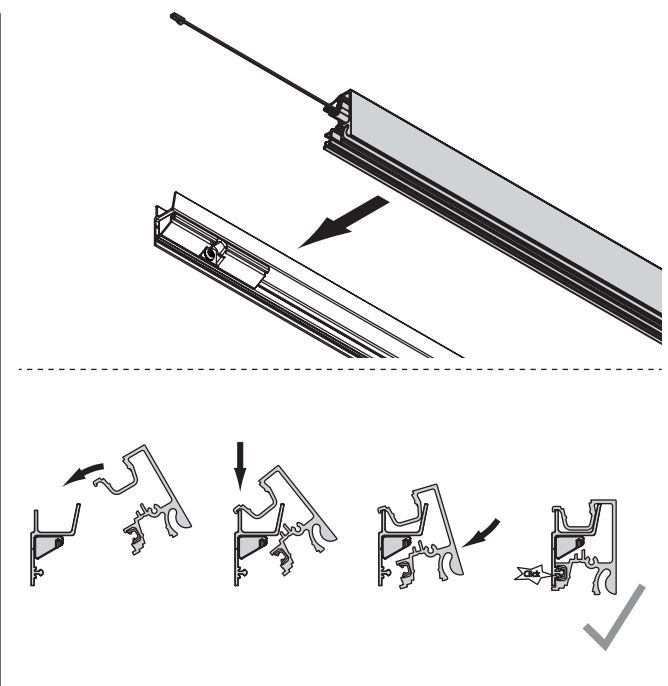

Set composto da:

- Profilo di base
- Profilo a parete
- 2x profilo di copertura
- 2x strisce LED
con 2 cavi di alimentazione ciascuno (1200 mm solo una volta)
- Scarico di tensione per la striscia LED
- Borsa per accessori con 2 tappi di chiusura e 1 angolo interno
- Borsa per accessori montaggio a parete

SISTEMA DI PROFILI SIGN	COLORE LUCE	LUNGHEZZA (mm)	COLORE	POTENZA (W)	ARTICOLO N.
Sistema di profili Sign	Emotion	1200	Nero	18,8	50.585.01
		2400		37,4	50.585.02
		3600		56,2	50.585.03

Sistema di profili Sign

Nero

DIMENSIONI

MONTAGGIO

SISTEMA DI RIPIANI SIGN

Ripiani di pregio per il sistema di profili Sign. Uso flessibile come ripiano singolo o in combinazione con i mobili della cucina. Utilizzabile con il profilo di base Sign.