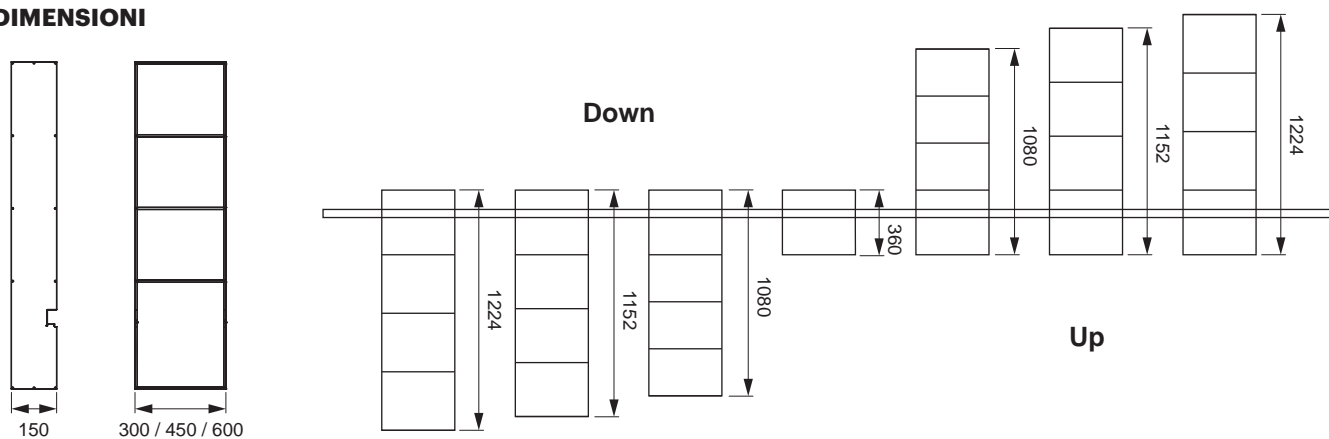

DIMENSIONI