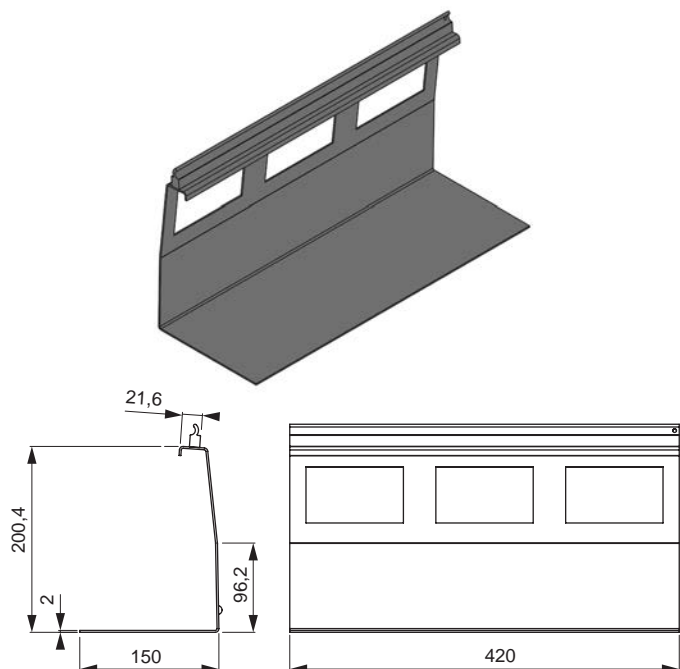

ACCESSOIRES SIGN	COULEUR	N° D'ARTICLE
Système de rangement universel 212	Noir	50.585.34