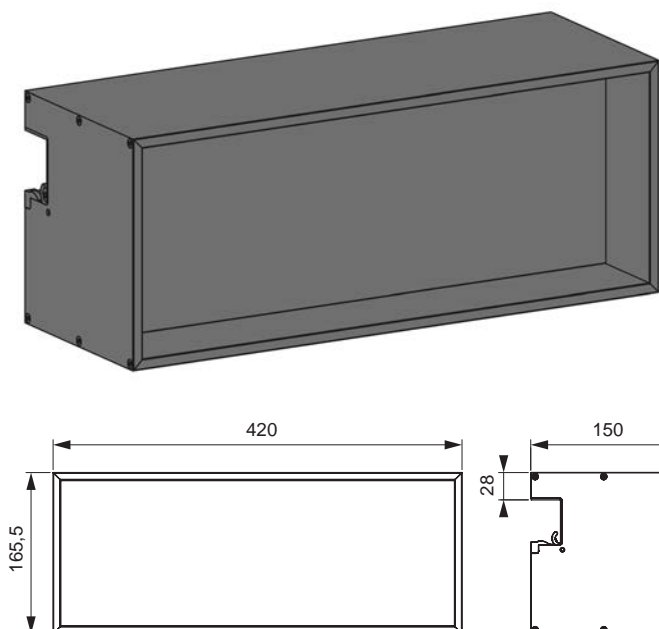

### DIMENSIONS

### MONTAGE

## BOÎTIER DE DISTRIBUTION SIGN

Le convertisseur de LED, raccordement réseau ou répartiteur peuvent être cachés et installés dans le boîtier.

- Exécution en aluminium haut de gamme
- Montage direct sur le profil
- Espace creux pour l'installation invisible des moteurs, répartiteurs, etc.
- Paroi arrière magnétique
- 5 aimants et 5 crochets magnétiques inclus

Largeur : 420 mm  
 Hauteur : 165.5 mm  
 Profondeur : 150 mm  
 Surface / couleur : Acier inoxydable / noir

ACCESSOIRES SIGN	COULEUR	N° D'ARTICLE
Boîtier de distribution	Noir	<b>50.585.25</b>