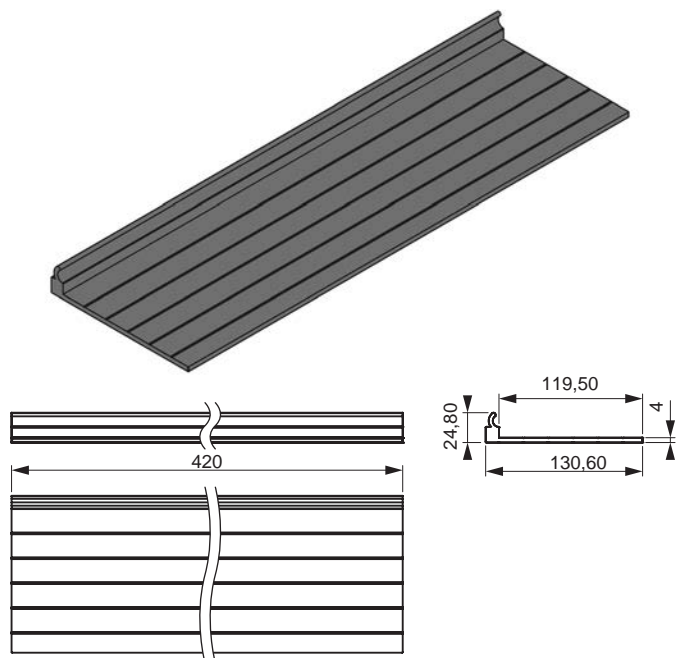

## SYSTÈME DE RANGEMENT UNIVERSEL SIGN 25

Système de rangement plat pour le profil Sign.

- Exécution en aluminium haut de gamme
- À accrocher dans le profil

Largeur : 420 mm  
 Profondeur : 130.6 mm  
 Surface / couleur : Noir