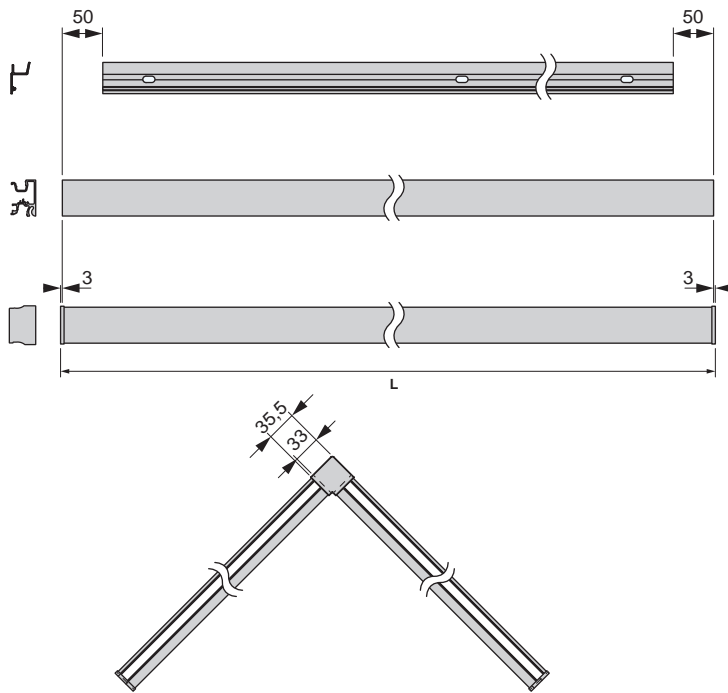

DIMENSIONS