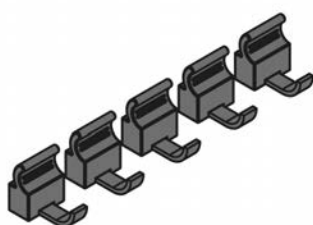

Largeur : 420 mm  
 Hauteur : 165.5 mm  
 Profondeur : 150 mm  
 Surface / couleur : Acier inoxydable / noir

ACCESSOIRES SIGN	COULEUR	N° D'ARTICLE
Boîtier de distribution	Noir	<b>50.585.25</b>

## CROCHETS SIGN

Crochets individuels à accrocher dans le profil Sign

- Exécution en aluminium haut de gamme
- À accrocher dans le profil
- Jeu de 5 pièces

Largeur : 20 mm  
 Surface / couleur : Noir

ACCESSOIRES SIGN	COULEUR	N° D'ARTICLE
Crochet	Noir	<b>50.585.27</b>