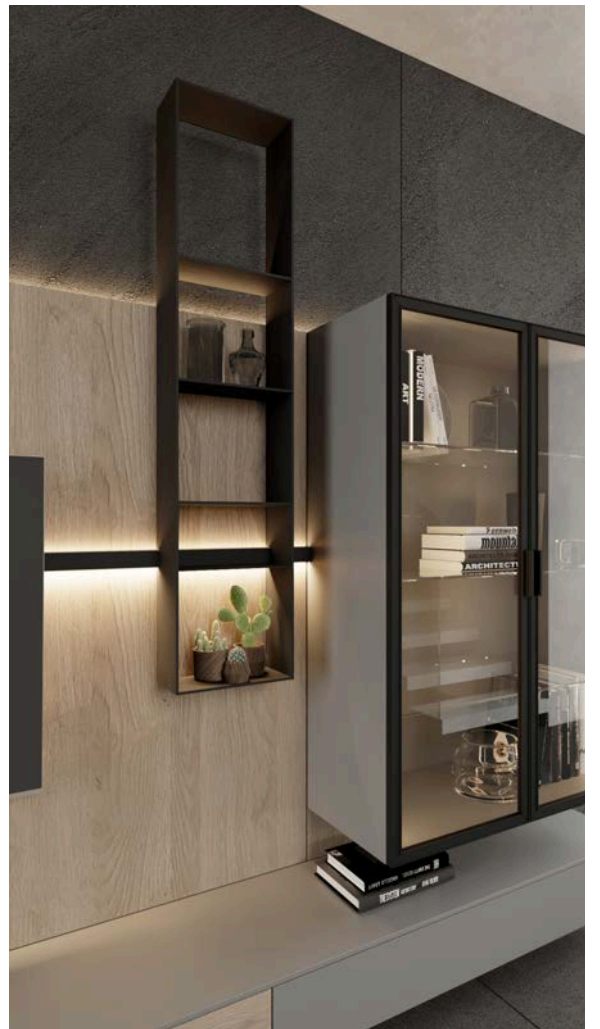

# Sign

SYSTÈME DE PROFIL UNIVERSEL POUR LE SALON, LA CUISINE OU LA SALLE DE BAINS

RENCONTRE D'UN DESIGN MINIMALISTE ET DE POSSIBILITÉS ILLIMITÉES

SIGN

---

L&S

LIGHTING INTELLIGENCE

## SIGN

- Système de profil universel pour le salon, la cuisine ou la salle de bains
- Profil avec éclairage
- Système d'étagères de différentes tailles
- Riche programme d'accessoires à accrocher dans le profil
- Fonction de variateur avec température de la couleur réglable sans gradation grâce à la technologie Emotion