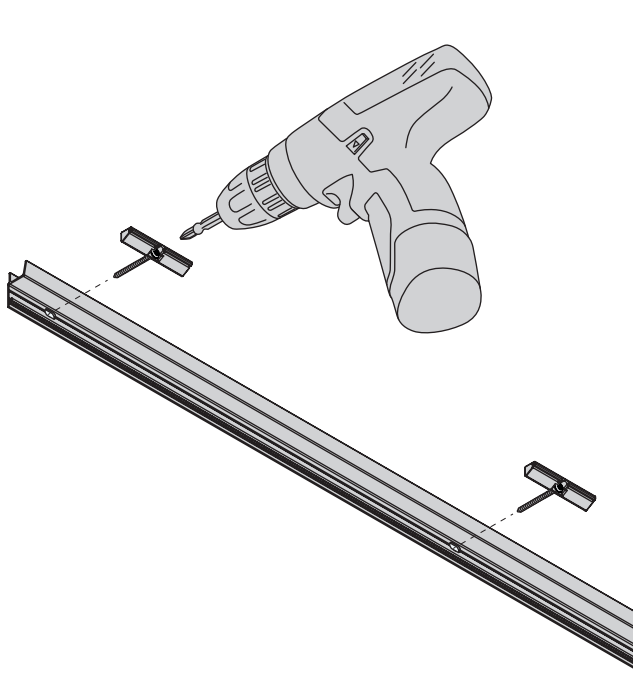

Profil Sign

Noir

DIMENSIONS

MONTAGE