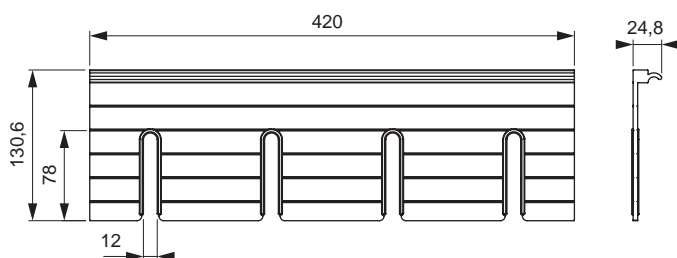

PORTE-COUTEAUX MAGNÉTIQUE SIGN

Porte-couteaux magnétique pour le profil Sign.

- Exécution en aluminium haut de gamme
- Montage direct sur le profil avec sécurité contre le décrochage

Largeur : 420 mm
Hauteur : 114 mm
Surface / couleur : Noir

ACCESSOIRES SIGN	COULEUR	N° D'ARTICLE
Porte-couteaux	Noir	50.585.29

SUPPORT DE VERRES À VIN SIGN

Compatible avec les verres à vin Ø 100 mm.
Accrochage et décrochage aisés.

- Exécution en aluminium haut de gamme
- À accrocher dans le profil
- Quatre emplacements avec protection contre les éraflures

Largeur : 420 mm
Profondeur : 130.6 mm
Surface / couleur : Noir

ACCESSOIRES SIGN	COULEUR	N° D'ARTICLE
Support de verres à vin	Noir	50.585.30