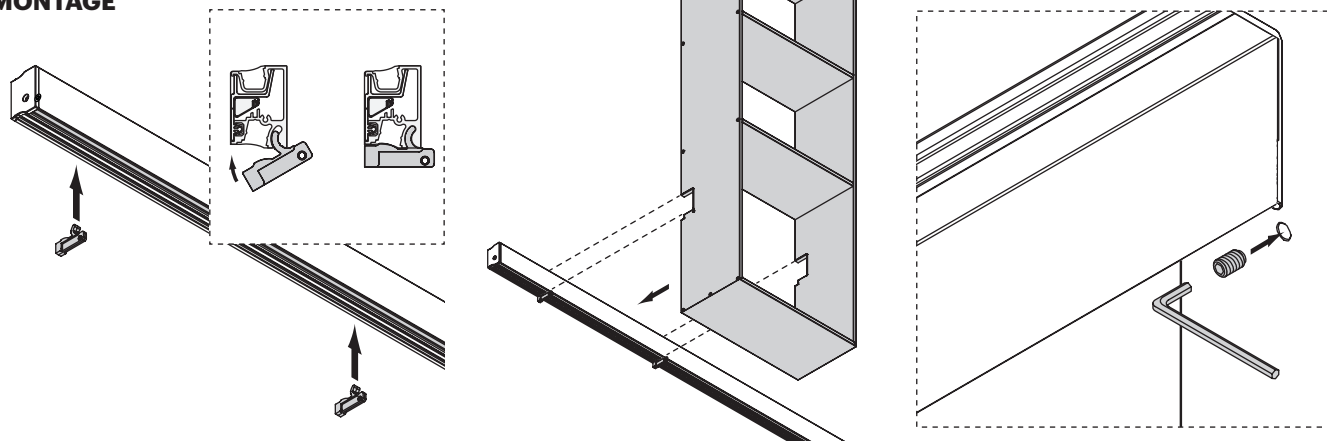

SYSTÈME D'ÉTAGÈRES SIGN

Étagères haut de gamme pour le profil Sign.
Utilisation flexible comme étagère individuelle
ou en combinaison avec des meubles de cuisine.
Utilisable avec le profil de base Sign.

- Exécution en aluminium haut de gamme
- Différentes exécutions et tailles

Exécutions : Up / Down
Profondeur : 150 mm
Surface / couleur : Noir

SYSTÈME D'ÉTAGÈRES SIGN	HAUTEUR (mm)	LARGEUR (mm)	N° D'ARTICLE
Étagère Sign	360	300	50.585.04
		450	50.585.05
		600	50.585.06
Étagère Sign Down	1080	300	50.585.07
		450	50.585.08
		600	50.585.09
	1152	300	50.585.10
		450	50.585.11
		600	50.585.12
Étagère Sign Up	1224	300	50.585.13
		450	50.585.14
		600	50.585.15
	1080	300	50.585.16
		450	50.585.17
		600	50.585.18
1152	300	50.585.19	
	450	50.585.20	
	600	50.585.21	
1224	300	50.585.22	
	450	50.585.23	
	600	50.585.24	

DIMENSIONS

MONTAGE