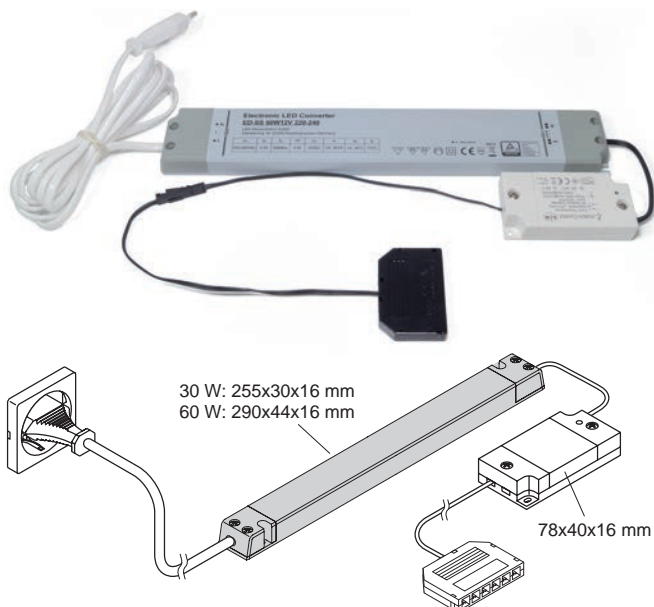

## PORTE-SERVIETTES

Porte-serviettes pour le profil Sign.

- Exécution en aluminium haut de gamme
- À accrocher dans le profil

Largeur : 450 mm  
Profondeur : 93 mm  
Surface / couleur : Noir

ACCESSOIRES SIGN	COULEUR	N° D'ARTICLE
Porte-serviettes	Noir	<b>50.585.38</b>