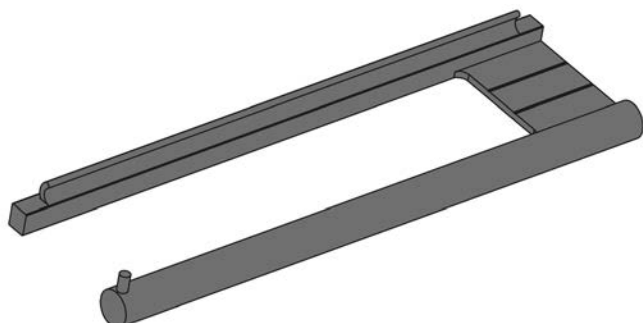

SUPPORT DE ROULEAUX DE PAPIER SIGN

Compatible avec les rouleaux de papier cuisine standard. Accrochage et décrochage aisés.

- Exécution en aluminium haut de gamme
- À accrocher dans le profil

Largeur : 337 mm
Profondeur : 93 mm
Surface / couleur : Noir