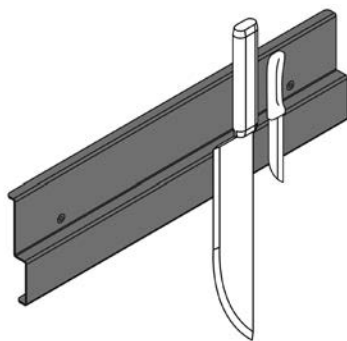

## CROCHETS SIGN

Crochets individuels à accrocher dans le profil Sign

- Exécution en aluminium haut de gamme
- À accrocher dans le profil
- Jeu de 5 pièces

Largeur : 20 mm  
 Surface / couleur : Noir

ACCESSOIRES SIGN	COULEUR	N° D'ARTICLE
Crochet	Noir	<b>50.585.27</b>

## SUPPORT DE ROULEAUX DE PAPIER SIGN

Compatible avec les rouleaux de papier cuisine standard. Accrochage et décrochage aisés.

- Exécution en aluminium haut de gamme
- À accrocher dans le profil

Largeur : 337 mm  
 Profondeur : 93 mm  
 Surface / couleur : Noir

## PORTE-COUTEAUX MAGNÉTIQUE SIGN

Porte-couteaux magnétique pour le profil Sign.

- Exécution en aluminium haut de gamme
- Montage direct sur le profil avec sécurité contre le décrochage

Largeur : 420 mm  
Hauteur : 114 mm  
Surface / couleur : Noir