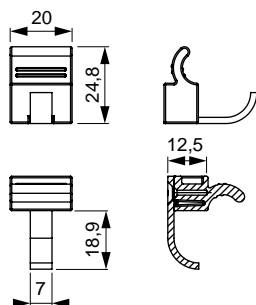

### DIMENSIONS

## BOÎTIER DE DISTRIBUTION SIGN

Le convertisseur de LED, raccordement réseau ou répartiteur peuvent être cachés et installés dans le boîtier.

- Exécution en aluminium haut de gamme
- Montage direct sur le profil
- Espace creux pour l'installation invisible des moteurs, répartiteurs, etc.
- Paroi arrière magnétique
- 5 aimants et 5 crochets magnétiques inclus

Largeur : 420 mm  
 Hauteur : 165.5 mm  
 Profondeur : 150 mm  
 Surface / couleur : Acier inoxydable / noir

ACCESSOIRES SIGN	COULEUR	N° D'ARTICLE
Boîtier de distribution	Noir	<b>50.585.25</b>

## CROCHETS SIGN

Crochets individuels à accrocher dans le profil Sign

- Exécution en aluminium haut de gamme
- À accrocher dans le profil
- Jeu de 5 pièces

Largeur : 20 mm  
 Surface / couleur : Noir

ACCESSOIRES SIGN	COULEUR	N° D'ARTICLE
Crochet	Noir	<b>50.585.27</b>