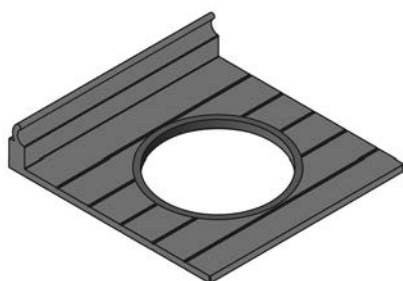

SUPPORT DE SÈCHE-CHEVEUX/VERRES

Support universel pour les sèche-cheveux ou les verres.

- Exécution en aluminium haut de gamme
- À accrocher dans le profil
- Ouverture Ø 75 mm

Largeur : 120 mm
Profondeur : 130.6 mm
Surface / couleur : Noir

ACCESSOIRES SIGN	COULEUR	N° D'ARTICLE
Support de sèche-cheveux/verres	Noir	50.585.31