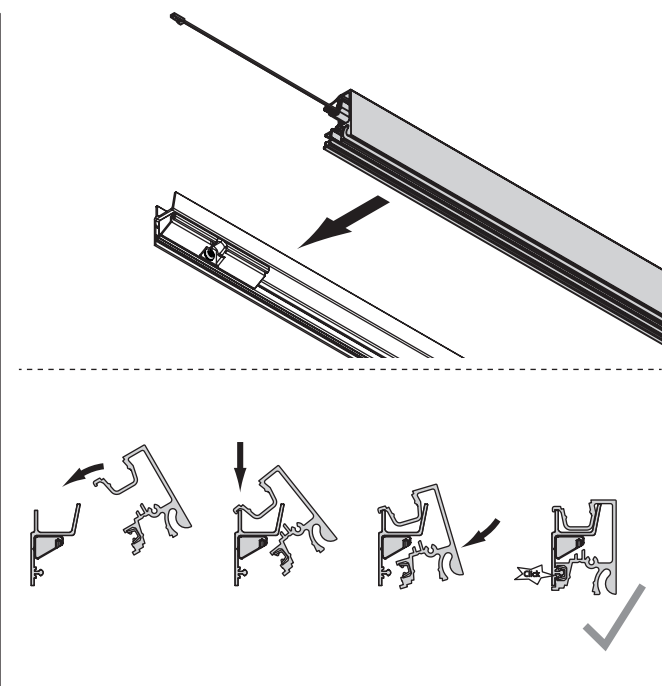

PROFIL SYSTÈME SIGN	COULEUR DE LUMIÈRE	LONGUEUR (mm)	COULEUR	PUISSANCE (W)	N° D'ARTICLE
Profil Sign	Emotion	1200	Noir	18.8	<b>50.585.01</b>
		2400		37.4	<b>50.585.02</b>
		3600		56.2	<b>50.585.03</b>

**Profil Sign**

## SYSTÈME D'ÉTAGÈRES SIGN

Étagères haut de gamme pour le profil Sign.  
Utilisation flexible comme étagère individuelle  
ou en combinaison avec des meubles de cuisine.  
Utilisable avec le profil de base Sign.