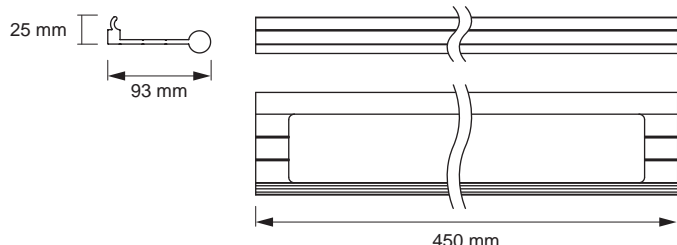

PORTE-SERVIETTES

Porte-serviettes pour le profil Sign.

- Exécution en aluminium haut de gamme
- À accrocher dans le profil

Largeur : 450 mm
Profondeur : 93 mm
Surface / couleur : Noir

ACCESSOIRES SIGN	COULEUR	N° D'ARTICLE
Porte-serviettes	Noir	50.585.38