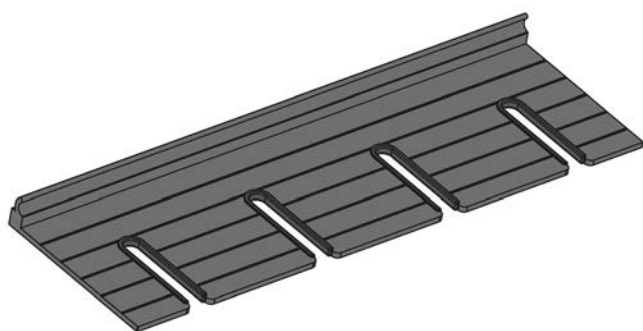

PORTE-COUTEAUX MAGNÉTIQUE SIGN

Porte-couteaux magnétique pour le profil Sign.

- Exécution en aluminium haut de gamme
- Montage direct sur le profil avec sécurité contre le décrochage

Largeur : 420 mm
Hauteur : 114 mm
Surface / couleur : Noir

ACCESSOIRES SIGN	COULEUR	N° D'ARTICLE
Porte-couteaux	Noir	50.585.29

SUPPORT DE VERRES À VIN SIGN

Compatible avec les verres à vin Ø 100 mm.
Accrochage et décrochage aisés.

- Exécution en aluminium haut de gamme
- À accrocher dans le profil
- Quatre emplacements avec protection contre les éraflures

Largeur : 420 mm
Profondeur : 130.6 mm
Surface / couleur : Noir

ACCESSOIRES SIGN	COULEUR	N° D'ARTICLE
Support de verres à vin	Noir	50.585.30