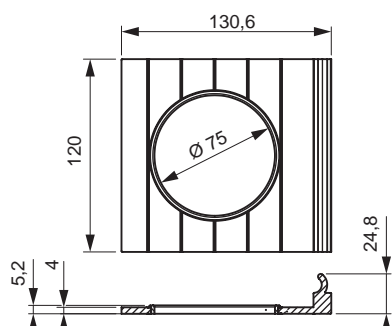

SUPPORT DE SÈCHE-CHEVEUX/VERRES

Support universel pour les sèche-cheveux ou les verres.

- Exécution en aluminium haut de gamme
- À accrocher dans le profil
- Ouverture Ø 75 mm

Largeur : 120 mm
Profondeur : 130.6 mm
Surface / couleur : Noir

ACCESSOIRES SIGN	COULEUR	N° D'ARTICLE
Support de sèche-cheveux/verres	Noir	50.585.31