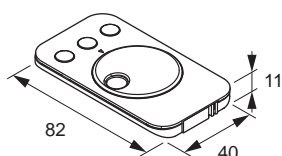

SÉRIE FRANKFURT	COULEUR	N° D'ARTICLE
Télécommande radio 1 canal Emotion	Blanc	50.596.98
	Noir	50.583.87