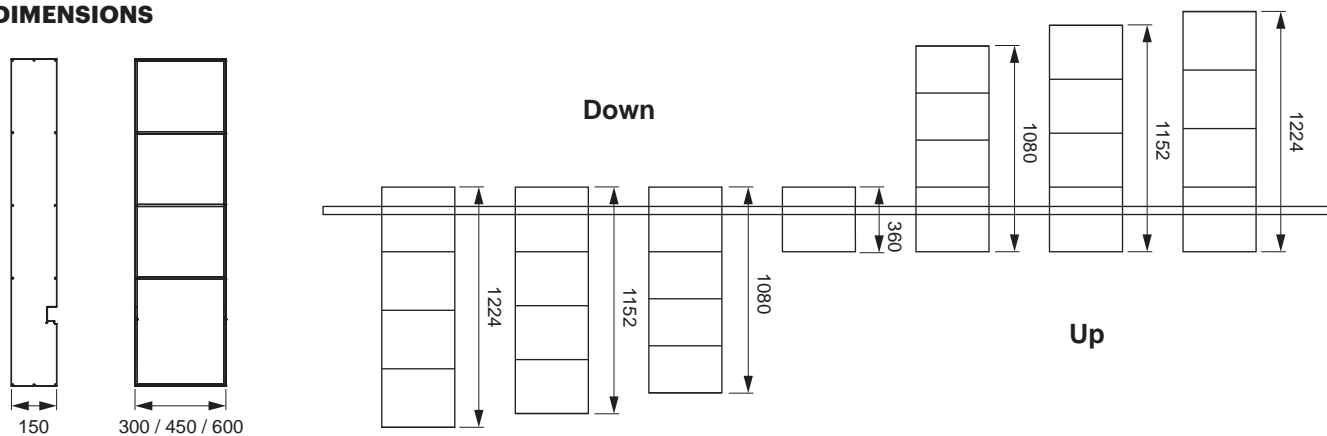

## SYSTÈME D'ÉTAGÈRES SIGN

Étagères haut de gamme pour le profil Sign.  
Utilisation flexible comme étagère individuelle  
ou en combinaison avec des meubles de cuisine.  
Utilisable avec le profil de base Sign.

- Exécution en aluminium haut de gamme
- Différentes exécutions et tailles

Exécutions : Up / Down  
Profondeur : 150 mm  
Surface / couleur : Noir

SYSTÈME D'ÉTAGÈRES SIGN	HAUTEUR (mm)	LARGEUR (mm)	N° D'ARTICLE
Étagère Sign	360	300	<b>50.585.04</b>
		450	<b>50.585.05</b>
		600	<b>50.585.06</b>
Étagère Sign Down	1080	300	<b>50.585.07</b>
		450	<b>50.585.08</b>
		600	<b>50.585.09</b>
	1152	300	<b>50.585.10</b>
		450	<b>50.585.11</b>
		600	<b>50.585.12</b>
Étagère Sign Up	1224	300	<b>50.585.13</b>
		450	<b>50.585.14</b>
		600	<b>50.585.15</b>
	1080	300	<b>50.585.16</b>
		450	<b>50.585.17</b>
		600	<b>50.585.18</b>
1152	300	<b>50.585.19</b>	
	450	<b>50.585.20</b>	
	600	<b>50.585.21</b>	
1224	300	<b>50.585.22</b>	
	450	<b>50.585.23</b>	
	600	<b>50.585.24</b>	

### DIMENSIONS