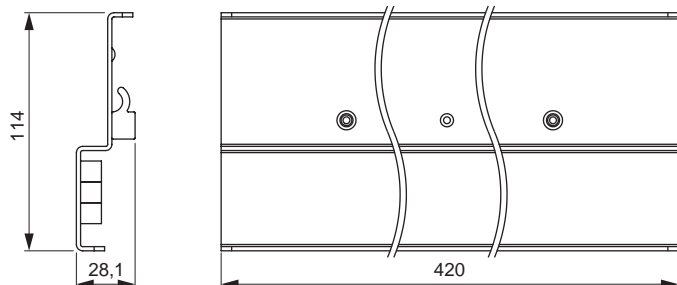

### DIMENSIONS

Largeur : 420 mm  
 Hauteur : 165.5 mm  
 Profondeur : 150 mm  
 Surface / couleur : Acier inoxydable / noir

ACCESSOIRES SIGN	COULEUR	N° D'ARTICLE
Boîtier de distribution	Noir	<b>50.585.25</b>

## PORTE-COUTEAUX MAGNÉTIQUE SIGN

Porte-couteaux magnétique pour le profil Sign.

- Exécution en aluminium haut de gamme
- Montage direct sur le profil avec sécurité contre le décrochage

Largeur : 420 mm  
Hauteur : 114 mm  
Surface / couleur : Noir