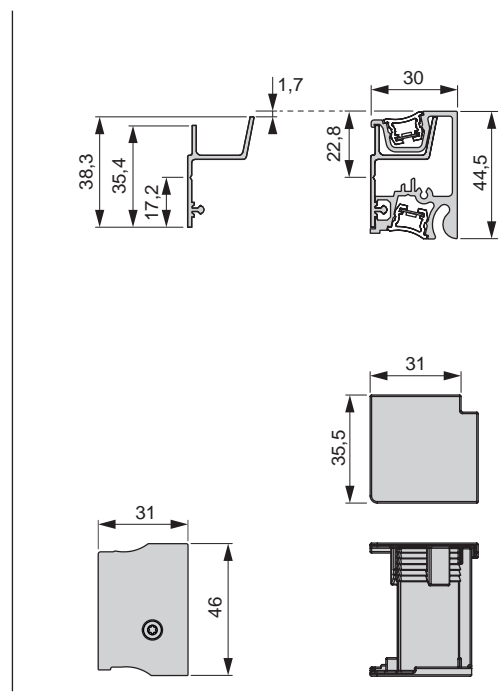

DIMENSIONS