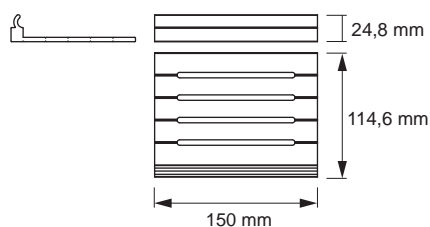

SUPPORT DE PAPIER TOILETTE SIGN

Support de papier toilette pour le profil Sign.

- Exécution en aluminium haut de gamme
- À accrocher dans le profil

Largeur : 140 mm
Profondeur : 93 mm
Surface / couleur : Noir

ACCESSOIRES SIGN	COULEUR	N° D'ARTICLE
Support de papier toilette	Noir	50.585.36