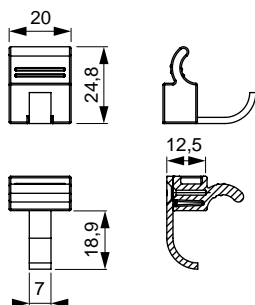

BOÎTIER DE DISTRIBUTION SIGN

Le convertisseur de LED, raccordement réseau ou répartiteur peuvent être cachés et installés dans le boîtier.

- Exécution en aluminium haut de gamme
- Montage direct sur le profil
- Espace creux pour l'installation invisible des moteurs, répartiteurs, etc.
- Paroi arrière magnétique
- 5 aimants et 5 crochets magnétiques inclus

Largeur : 420 mm
Hauteur : 165.5 mm
Profondeur : 150 mm
Surface / couleur : Acier inoxydable / noir

ACCESSOIRES SIGN	COULEUR	N° D'ARTICLE
Boîtier de distribution	Noir	50.585.25

CROCHETS SIGN

Crochets individuels à accrocher dans le profil Sign

- Exécution en aluminium haut de gamme
- À accrocher dans le profil
- Jeu de 5 pièces

Largeur : 20 mm
Surface / couleur : Noir

ACCESSOIRES SIGN	COULEUR	N° D'ARTICLE
Crochet	Noir	50.585.27

SUPPORT DE ROULEAUX DE PAPIER SIGN

Compatible avec les rouleaux de papier cuisine standard. Accrochage et décrochage aisés.

- Exécution en aluminium haut de gamme
- À accrocher dans le profil

Largeur : 337 mm
Profondeur : 93 mm
Surface / couleur : Noir

ACCESSOIRES SIGN	COULEUR	N° D'ARTICLE
Support de rouleaux de papier	Noir	50.585.28