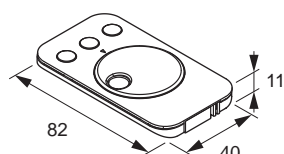

SÉRIE FRANKFURT	COULEUR	N° D'ARTICLE
Télécommande radio 1 canal Emotion	Blanc	50.596.98
	Noir	50.583.87