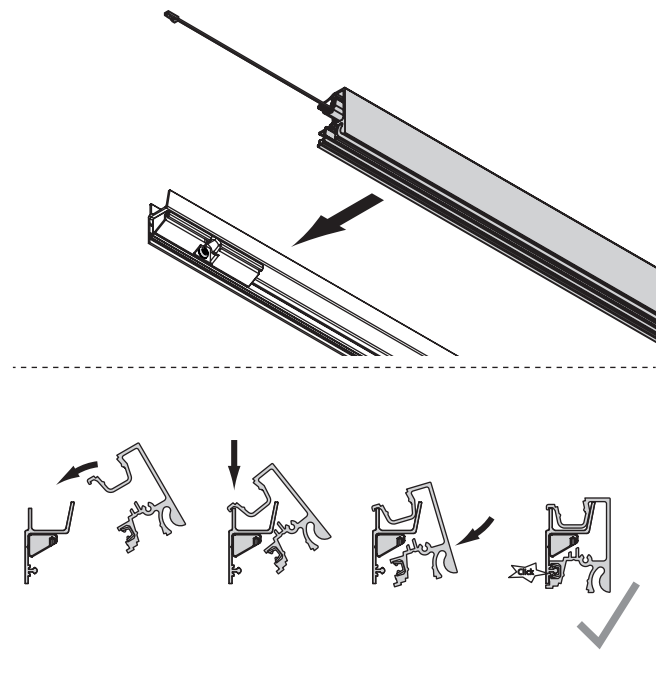

Set composé de :

- Profil de base
- Profil mural
- 2x profil de recouvrement
- 2x bandes LED avec 2 câbles d'alimentation chacune (1200 mm seulement une fois)
- Décharge de traction pour bande LED
- Sachet de ferrures avec 2 embouts et 1 angle intérieur
- Sachet de ferrures fixation murale

PROFIL SYSTÈME SIGN	COULEUR DE LUMIÈRE	LONGUEUR (mm)	COULEUR	PUISSANCE (W)	N° D'ARTICLE
Profil Sign	Emotion	1200	Noir	18.8	50.585.01
		2400		37.4	50.585.02
		3600		56.2	50.585.03

Profil Sign

Noir

DIMENSIONS

MONTAGE

SYSTÈME D'ÉTAGÈRES SIGN

Étagères haut de gamme pour le profil Sign.
Utilisation flexible comme étagère individuelle
ou en combinaison avec des meubles de cuisine.
Utilisable avec le profil de base Sign.

DIMENSIONS

MONTAGE

BOÎTIER DE DISTRIBUTION SIGN

Le convertisseur de LED, raccordement réseau ou répartiteur peuvent être cachés et installés dans le boîtier.

- Exécution en aluminium haut de gamme
- Montage direct sur le profil
- Espace creux pour l'installation invisible des moteurs, répartiteurs, etc.
- Paroi arrière magnétique
- 5 aimants et 5 crochets magnétiques inclus