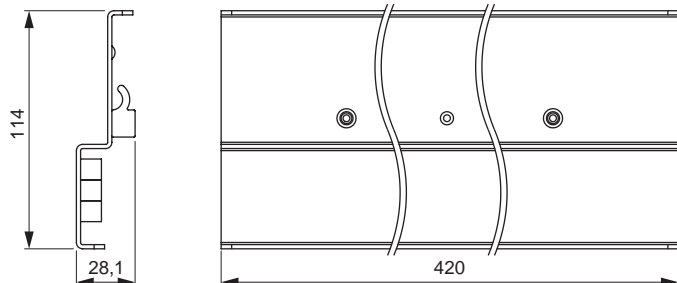

PORTE-COUTEAUX MAGNÉTIQUE SIGN

Porte-couteaux magnétique pour le profil Sign.

- Exécution en aluminium haut de gamme
- Montage direct sur le profil avec sécurité contre le décrochage

Largeur : 420 mm
Hauteur : 114 mm
Surface / couleur : Noir

ACCESSOIRES SIGN	COULEUR	N° D'ARTICLE
Porte-couteaux	Noir	50.585.29

SUPPORT DE VERRES À VIN SIGN

Compatible avec les verres à vin Ø 100 mm.
Accrochage et décrochage aisés.

- Exécution en aluminium haut de gamme
- À accrocher dans le profil
- Quatre emplacements avec protection contre les éraflures

Largeur : 420 mm
Profondeur : 130.6 mm
Surface / couleur : Noir

ACCESSOIRES SIGN	COULEUR	N° D'ARTICLE
Support de verres à vin	Noir	50.585.30

SUPPORT DE SÈCHE-CHEVEUX/VERRES

Support universel pour les sèche-cheveux ou les verres.

- Exécution en aluminium haut de gamme
- À accrocher dans le profil
- Ouverture Ø 75 mm

Largeur : 120 mm
Profondeur : 130.6 mm
Surface / couleur : Noir

ACCESSOIRES SIGN	COULEUR	N° D'ARTICLE
Support de sèche-cheveux/verres	Noir	50.585.31