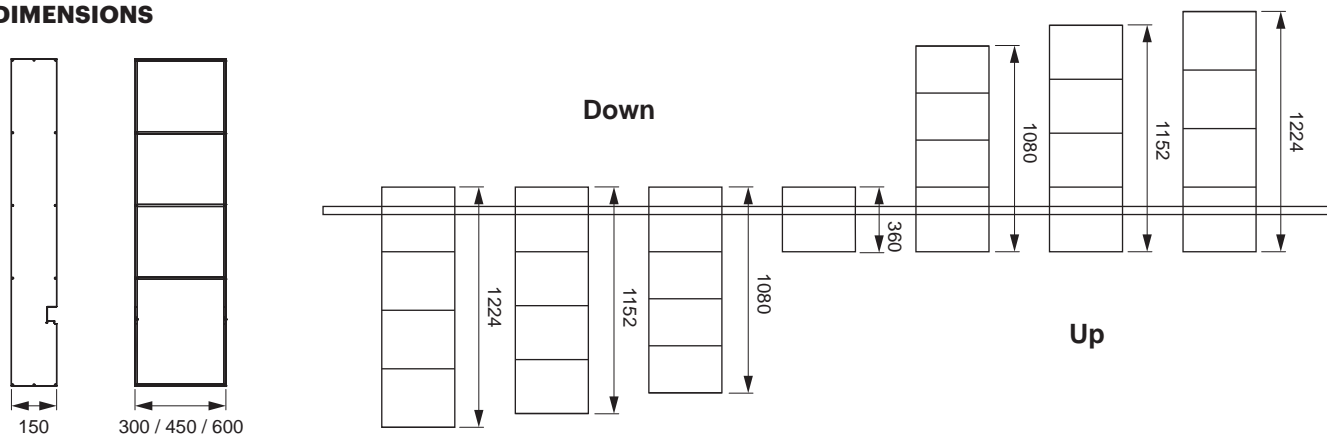

DIMENSIONS