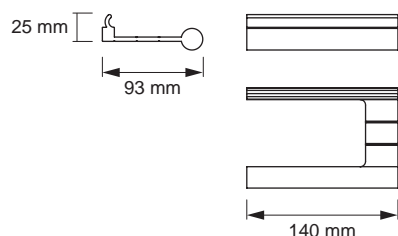

SUPPORT D'ÉTAGÈRE SIGN

Système de rangement pour tablettes pour le profil Sign.

- Exécution en aluminium haut de gamme
- À accrocher dans le profil

Largeur : 200 mm
Profondeur : 131 mm
Hauteur : 263 mm
Surface / couleur : Noir

ACCESSOIRES SIGN	COULEUR	N° D'ARTICLE
Support d'étagère	Noir	50.585.35