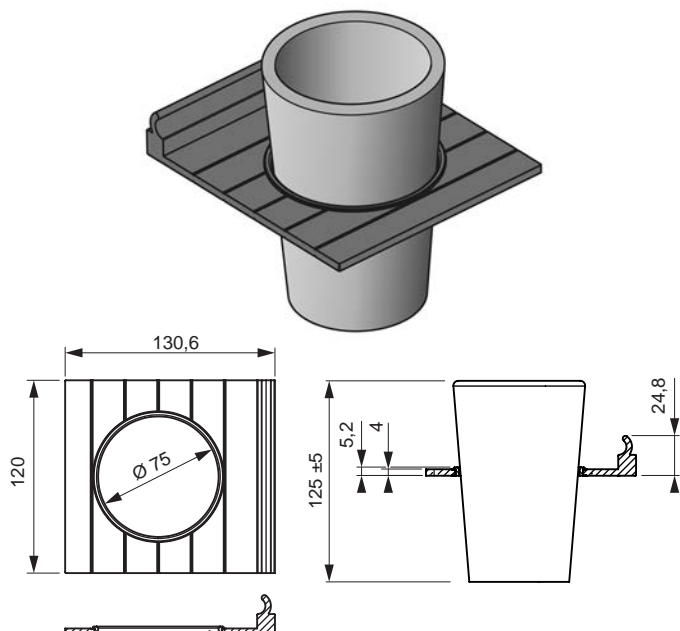

SUPPORT DE VERRE SIGN

Support universel comprenant un verre en porcelaine

- Exécution en aluminium haut de gamme
- Anneau de protection contre les éraflures en matière synthétique
- À accrocher dans le profil
- Ouverture $\varnothing$ 75 mm
- Verre en porcelaine blanche incl.

Largeur : 120 mm
Profondeur : 130.6 mm
Surface / couleur : Noir/blanc

ACCESSOIRES SIGN	COULEUR	N° D'ARTICLE
Support de verre	Noir	50.585.32

SYSTÈME DE RANGEMENT UNIVERSEL SIGN 25

Système de rangement plat pour le profil Sign.

- Exécution en aluminium haut de gamme
- À accrocher dans le profil

Largeur : 420 mm
Profondeur : 130.6 mm
Surface / couleur : Noir