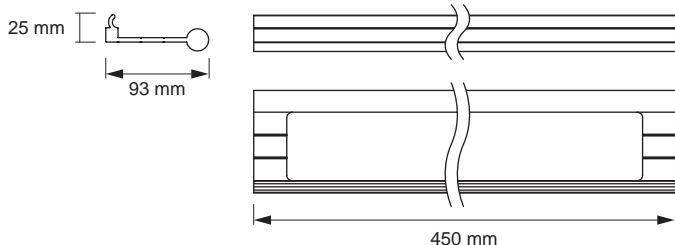

SYSTÈME DE RANGEMENT PETIT SIGN

Système de rangement plat pour le profil Sign.

- Exécution en aluminium haut de gamme
- À accrocher dans le profil

Largeur : 150 mm
 Profondeur : 114.6 mm
 Hauteur : 25 mm
 Surface / couleur : Noir

ACCESSOIRES SIGN	COULEUR	N° D'ARTICLE
Système de rangement petit	Noir	50.585.37

PORTE-SERVIETTES

Porte-serviettes pour le profil Sign.

- Exécution en aluminium haut de gamme
- À accrocher dans le profil

Largeur : 450 mm
Profondeur : 93 mm
Surface / couleur : Noir