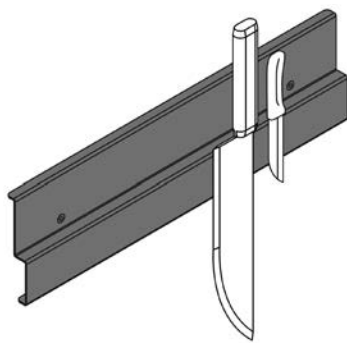

PORTE-COUTEAUX MAGNÉTIQUE SIGN

Porte-couteaux magnétique pour le profil Sign.

- Exécution en aluminium haut de gamme
- Montage direct sur le profil avec sécurité contre le décrochage

Largeur : 420 mm
Hauteur : 114 mm
Surface / couleur : Noir

ACCESSOIRES SIGN	COULEUR	N° D'ARTICLE
Porte-couteaux	Noir	50.585.29

SUPPORT DE VERRES À VIN SIGN

Compatible avec les verres à vin Ø 100 mm.
Accrochage et décrochage aisés.

- Exécution en aluminium haut de gamme
- À accrocher dans le profil
- Quatre emplacements avec protection contre les éraflures

Largeur : 420 mm
Profondeur : 130.6 mm
Surface / couleur : Noir

ACCESSOIRES SIGN	COULEUR	N° D'ARTICLE
Support de verres à vin	Noir	50.585.30

SUPPORT DE SÈCHE-CHEVEUX/VERRES

Support universel pour les sèche-cheveux ou les verres.

- Exécution en aluminium haut de gamme
- À accrocher dans le profil
- Ouverture Ø 75 mm

Largeur : 120 mm
Profondeur : 130.6 mm
Surface / couleur : Noir

ACCESSOIRES SIGN	COULEUR	N° D'ARTICLE
Support de sèche-cheveux/verres	Noir	50.585.31