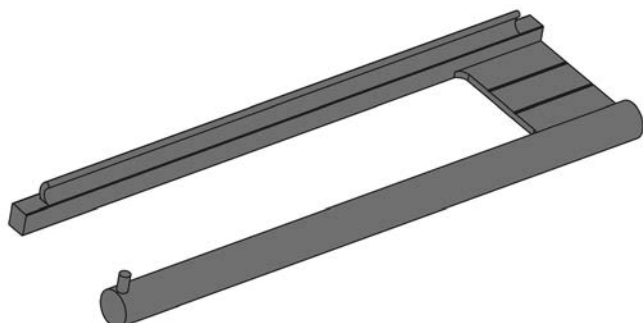

Largeur : 420 mm
 Hauteur : 165.5 mm
 Profondeur : 150 mm
 Surface / couleur : Acier inoxydable / noir

ACCESSOIRES SIGN	COULEUR	N° D'ARTICLE
Boîtier de distribution	Noir	50.585.25

CROCHETS SIGN

Crochets individuels à accrocher dans le profil Sign

- Exécution en aluminium haut de gamme
- À accrocher dans le profil
- Jeu de 5 pièces

Largeur : 20 mm
 Surface / couleur : Noir

ACCESSOIRES SIGN	COULEUR	N° D'ARTICLE
Crochet	Noir	50.585.27

SUPPORT DE ROULEAUX DE PAPIER SIGN

Compatible avec les rouleaux de papier cuisine standard. Accrochage et décrochage aisés.

- Exécution en aluminium haut de gamme
- À accrocher dans le profil

Largeur : 337 mm
 Profondeur : 93 mm
 Surface / couleur : Noir