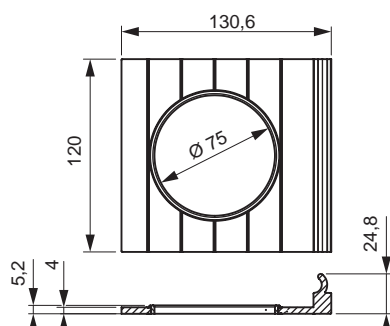

Largeur : 420 mm
Hauteur : 114 mm
Surface / couleur : Noir

ACCESSOIRES SIGN	COULEUR	N° D'ARTICLE
Porte-couteaux	Noir	50.585.29

SUPPORT DE VERRES À VIN SIGN

Compatible avec les verres à vin Ø 100 mm.
Accrochage et décrochage aisés.

- Exécution en aluminium haut de gamme
- À accrocher dans le profil
- Quatre emplacements avec protection contre les éraflures

Largeur : 420 mm
Profondeur : 130.6 mm
Surface / couleur : Noir

ACCESSOIRES SIGN	COULEUR	N° D'ARTICLE
Support de verres à vin	Noir	50.585.30