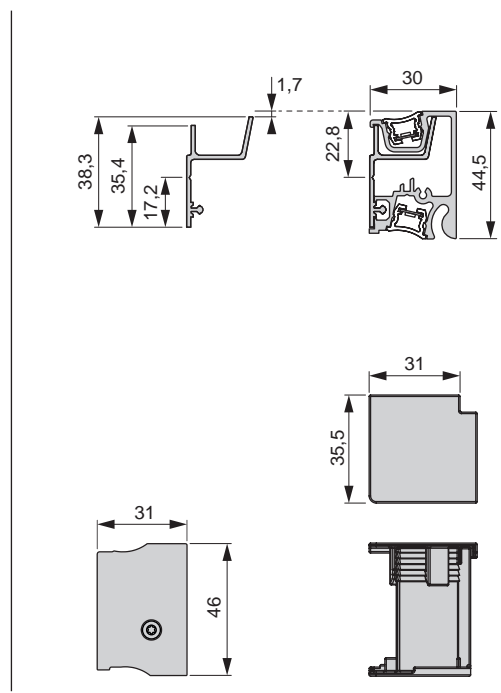

Set composé de :

- Profil de base
- Profil mural
- 2x profil de recouvrement
- 2x bandes LED avec 2 câbles d'alimentation chacune (1200 mm seulement une fois)
- Décharge de traction pour bande LED
- Sachet de ferrures avec 2 embouts et 1 angle intérieur
- Sachet de ferrures fixation murale

PROFIL SYSTÈME SIGN	COULEUR DE LUMIÈRE	LONGUEUR (mm)	COULEUR	PUISSANCE (W)	N° D'ARTICLE
Profil Sign	Emotion	1200	Noir	18.8	50.585.01
		2400		37.4	50.585.02
		3600		56.2	50.585.03

Profil Sign

Noir

DIMENSIONS

- Exécution en aluminium haut de gamme
- Différentes exécutions et tailles

Exécutions : Up / Down
Profondeur : 150 mm
Surface / couleur : Noir

SYSTÈME D'ÉTAGÈRES SIGN	HAUTEUR (mm)	LARGEUR (mm)	N° D'ARTICLE
Étagère Sign	360	300	50.585.04
		450	50.585.05
		600	50.585.06
Étagère Sign Down	1080	300	50.585.07
		450	50.585.08
		600	50.585.09
	1152	300	50.585.10
		450	50.585.11
		600	50.585.12
1224	300	50.585.13	
	450	50.585.14	
	600	50.585.15	
Étagère Sign Up	1080	300	50.585.16
		450	50.585.17
		600	50.585.18
	1152	300	50.585.19
		450	50.585.20
		600	50.585.21
	1224	300	50.585.22
		450	50.585.23
		600	50.585.24

Largeur : 420 mm
 Hauteur : 165.5 mm
 Profondeur : 150 mm
 Surface / couleur : Acier inoxydable / noir

ACCESSOIRES SIGN	COULEUR	N° D'ARTICLE
Boîtier de distribution	Noir	50.585.25

CROCHETS SIGN

Crochets individuels à accrocher dans le profil Sign