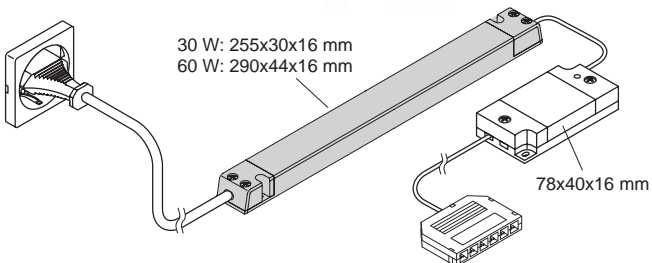

TÉLÉCOMMANDE 1 CANAL EMOTION SÉRIE FRANKFURT

- Système de commande des lampes Emotion à LED
- Télécommande (voir ci-dessous)
- Température de la couleur réglable sans gradation de blanc chaud à blanc froid
- Convertisseur de LED incl. d'une hauteur de montage de 16 mm
- Évolutif à volonté, combinable avec une commande 12 V, voir la série Frankfurt
- Raccordement Smart Home possible avec L&S Emotion Home Base (référence n° d'article 50.592.30, voir opo.ch)

SÉRIE FRANKFURT	PUISSANCE (W)	N° D'ARTICLE
Télécommande 1 canal Emotion 12 V	30	50.592.70
	60*	50.592.72

* max. 36 W par sortie