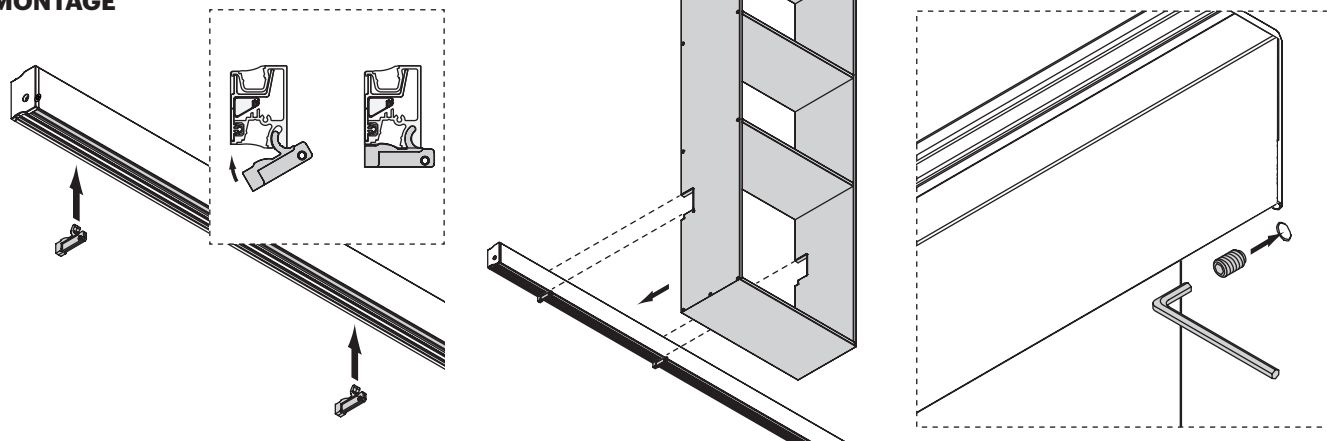

MONTAGE

SYSTÈME D'ÉTAGÈRES SIGN

Étagères haut de gamme pour le profil Sign.
Utilisation flexible comme étagère individuelle
ou en combinaison avec des meubles de cuisine.
Utilisable avec le profil de base Sign.

- Exécution en aluminium haut de gamme
- Différentes exécutions et tailles

Exécutions : Up / Down
Profondeur : 150 mm
Surface / couleur : Noir

SYSTÈME D'ÉTAGÈRES SIGN	HAUTEUR (mm)	LARGEUR (mm)	N° D'ARTICLE
Étagère Sign	360	300	50.585.04
		450	50.585.05
		600	50.585.06
Étagère Sign Down	1080	300	50.585.07
		450	50.585.08
		600	50.585.09
	1152	300	50.585.10
		450	50.585.11
		600	50.585.12
1224	300	50.585.13	
	450	50.585.14	
	600	50.585.15	
Étagère Sign Up	1080	300	50.585.16
		450	50.585.17
		600	50.585.18
	1152	300	50.585.19
		450	50.585.20
		600	50.585.21
	1224	300	50.585.22
		450	50.585.23
		600	50.585.24

DIMENSIONS

MONTAGE

BOÎTIER DE DISTRIBUTION SIGN

Le convertisseur de LED, raccordement réseau ou répartiteur peuvent être cachés et installés dans le boîtier.

- Exécution en aluminium haut de gamme
- Montage direct sur le profil
- Espace creux pour l'installation invisible des moteurs, répartiteurs, etc.
- Paroi arrière magnétique
- 5 aimants et 5 crochets magnétiques inclus