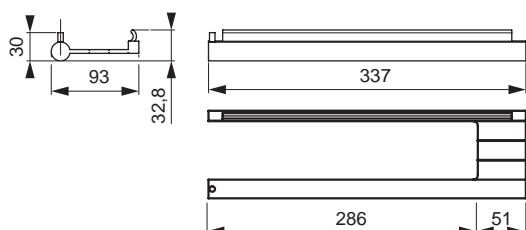

SUPPORT DE ROULEAUX DE PAPIER SIGN

Compatible avec les rouleaux de papier cuisine standard. Accrochage et décrochage aisés.

- Exécution en aluminium haut de gamme
- À accrocher dans le profil

Largeur : 337 mm
Profondeur : 93 mm
Surface / couleur : Noir