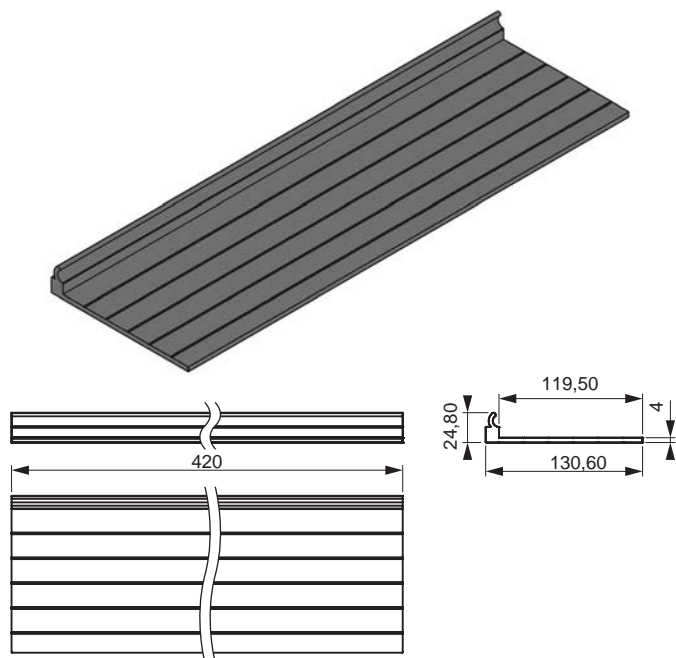

ACCESSOIRES SIGN	COULEUR	N° D'ARTICLE
Système de rangement universel 25	Noir	50.585.33

SYSTÈME DE RANGEMENT UNIVERSEL SIGN 212

Système de rangement haut pour le profil Sign.

- Exécution en aluminium haut de gamme
- À accrocher dans le profil

Largeur : 420 mm
Profondeur : 150 mm
Hauteur : 212 mm
Surface / couleur : Noir