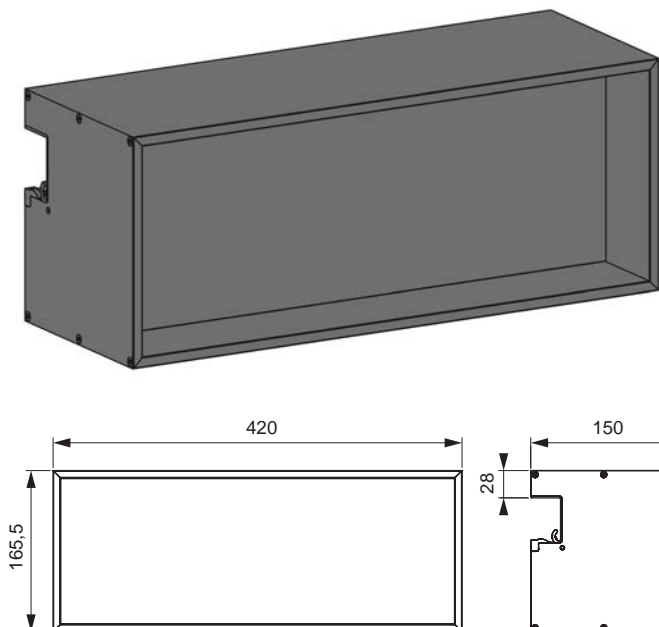

- Exécution en aluminium haut de gamme
- Différentes exécutions et tailles

Exécutions : Up / Down
Profondeur : 150 mm
Surface / couleur : Noir

SYSTÈME D'ÉTAGÈRES SIGN	HAUTEUR (mm)	LARGEUR (mm)	N° D'ARTICLE
Étagère Sign	360	300	50.585.04
		450	50.585.05
		600	50.585.06
Étagère Sign Down	1080	300	50.585.07
		450	50.585.08
		600	50.585.09
	1152	300	50.585.10
		450	50.585.11
		600	50.585.12
1224	300	50.585.13	
	450	50.585.14	
	600	50.585.15	
Étagère Sign Up	1080	300	50.585.16
		450	50.585.17
		600	50.585.18
	1152	300	50.585.19
		450	50.585.20
		600	50.585.21
	1224	300	50.585.22
		450	50.585.23
		600	50.585.24

DIMENSIONS

MONTAGE

BOÎTIER DE DISTRIBUTION SIGN

Le convertisseur de LED, raccordement réseau ou répartiteur peuvent être cachés et installés dans le boîtier.

- Exécution en aluminium haut de gamme
- Montage direct sur le profil
- Espace creux pour l'installation invisible des moteurs, répartiteurs, etc.
- Paroi arrière magnétique
- 5 aimants et 5 crochets magnétiques inclus

Largeur : 420 mm
 Hauteur : 165.5 mm
 Profondeur : 150 mm
 Surface / couleur : Acier inoxydable / noir

ACCESSOIRES SIGN	COULEUR	N° D'ARTICLE
Boîtier de distribution	Noir	50.585.25

CROCHETS SIGN

Crochets individuels à accrocher dans le profil Sign