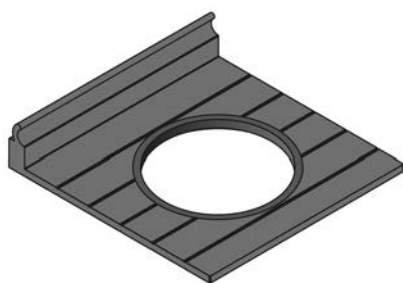

Largeur : 420 mm
Hauteur : 114 mm
Surface / couleur : Noir

ACCESSOIRES SIGN	COULEUR	N° D'ARTICLE
Porte-couteaux	Noir	50.585.29

SUPPORT DE VERRES À VIN SIGN

Compatible avec les verres à vin Ø 100 mm.
Accrochage et décrochage aisés.

- Exécution en aluminium haut de gamme
- À accrocher dans le profil
- Quatre emplacements avec protection contre les éraflures

Largeur : 420 mm
Profondeur : 130.6 mm
Surface / couleur : Noir

ACCESSOIRES SIGN	COULEUR	N° D'ARTICLE
Support de verres à vin	Noir	50.585.30