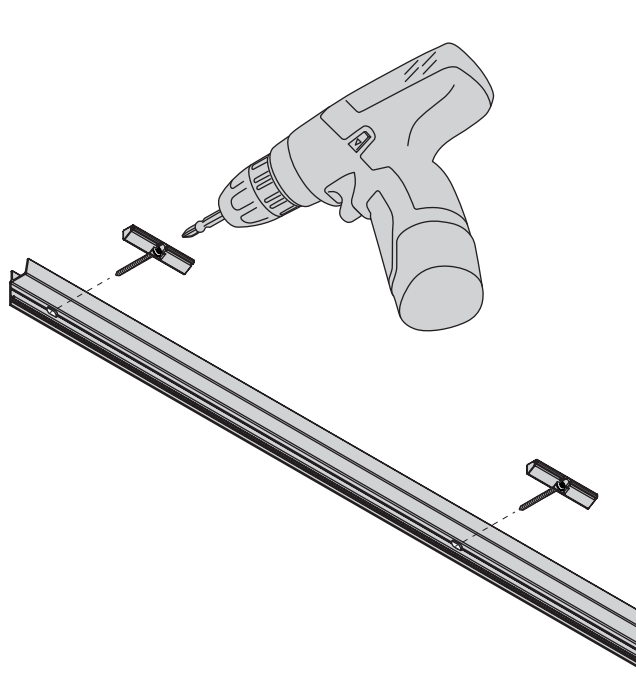

Set composé de :

- Profil de base
- Profil mural
- 2x profil de recouvrement
- 2x bandes LED avec 2 câbles d'alimentation chacune (1200 mm seulement une fois)
- Décharge de traction pour bande LED
- Sachet de ferrures avec 2 embouts et 1 angle intérieur
- Sachet de ferrures fixation murale

PROFIL SYSTÈME SIGN	COULEUR DE LUMIÈRE	LONGUEUR (mm)	COULEUR	PUISSANCE (W)	N° D'ARTICLE
Profil Sign	Emotion	1200	Noir	18.8	50.585.01
		2400		37.4	50.585.02
		3600		56.2	50.585.03

Profil Sign

Noir

DIMENSIONS

MONTAGE

SYSTÈME D'ÉTAGÈRES SIGN

Étagères haut de gamme pour le profil Sign.
Utilisation flexible comme étagère individuelle
ou en combinaison avec des meubles de cuisine.
Utilisable avec le profil de base Sign.