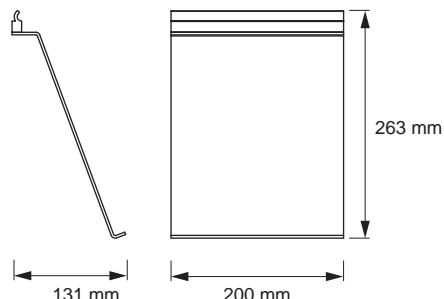

SUPPORT D'ÉTAGÈRE SIGN

Système de rangement pour tablettes pour le profil Sign.

- Exécution en aluminium haut de gamme
- À accrocher dans le profil

Largeur : 200 mm
Profondeur : 131 mm
Hauteur : 263 mm
Surface / couleur : Noir

ACCESSOIRES SIGN	COULEUR	N° D'ARTICLE
Support d'étagère	Noir	50.585.35

SUPPORT DE PAPIER TOILETTE SIGN

Support de papier toilette pour le profil Sign.

- Exécution en aluminium haut de gamme
- À accrocher dans le profil

Largeur : 140 mm
Profondeur : 93 mm
Surface / couleur : Noir

ACCESSOIRES SIGN	COULEUR	N° D'ARTICLE
Support de papier toilette	Noir	50.585.36

SYSTÈME DE RANGEMENT PETIT SIGN

Système de rangement plat pour le profil Sign.

- Exécution en aluminium haut de gamme
- À accrocher dans le profil

Largeur : 150 mm
Profondeur : 114.6 mm
Hauteur : 25 mm
Surface / couleur : Noir

ACCESSOIRES SIGN	COULEUR	N° D'ARTICLE
Système de rangement petit	Noir	50.585.37