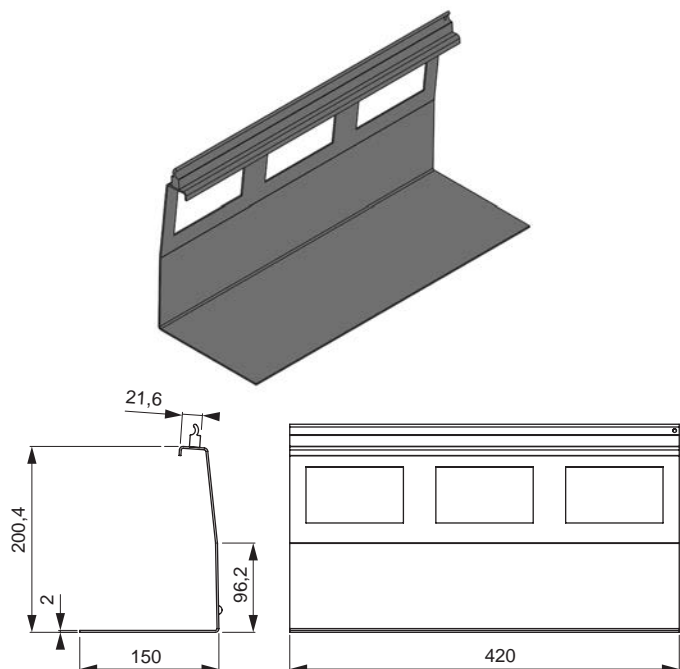

- Exécution en aluminium haut de gamme
- À accrocher dans le profil

Largeur : 420 mm
 Profondeur : 130.6 mm
 Surface / couleur : Noir

ACCESSOIRES SIGN	COULEUR	N° D'ARTICLE
Système de rangement universel 25	Noir	50.585.33

SYSTÈME DE RANGEMENT UNIVERSEL SIGN 212

Système de rangement haut pour le profil Sign.

- Exécution en aluminium haut de gamme
- À accrocher dans le profil

Largeur : 420 mm
 Profondeur : 150 mm
 Hauteur : 212 mm
 Surface / couleur : Noir