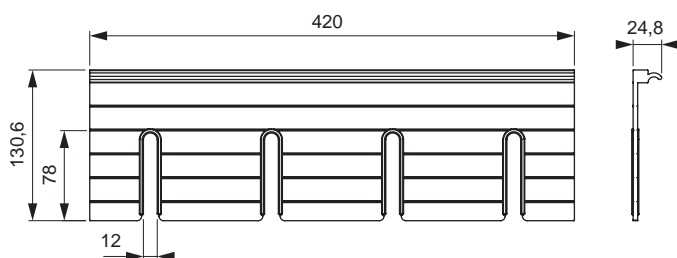

ACCESSOIRES SIGN	COULEUR	N° D'ARTICLE
Support de rouleaux de papier	Noir	50.585.28

PORTE-COUTEAUX MAGNÉTIQUE SIGN

Porte-couteaux magnétique pour le profil Sign.

- Exécution en aluminium haut de gamme
- Montage direct sur le profil avec sécurité contre le décrochage

Largeur : 420 mm
Hauteur : 114 mm
Surface / couleur : Noir

ACCESSOIRES SIGN	COULEUR	N° D'ARTICLE
Porte-couteaux	Noir	50.585.29

SUPPORT DE VERRES À VIN SIGN

Compatible avec les verres à vin Ø 100 mm.
Accrochage et décrochage aisés.