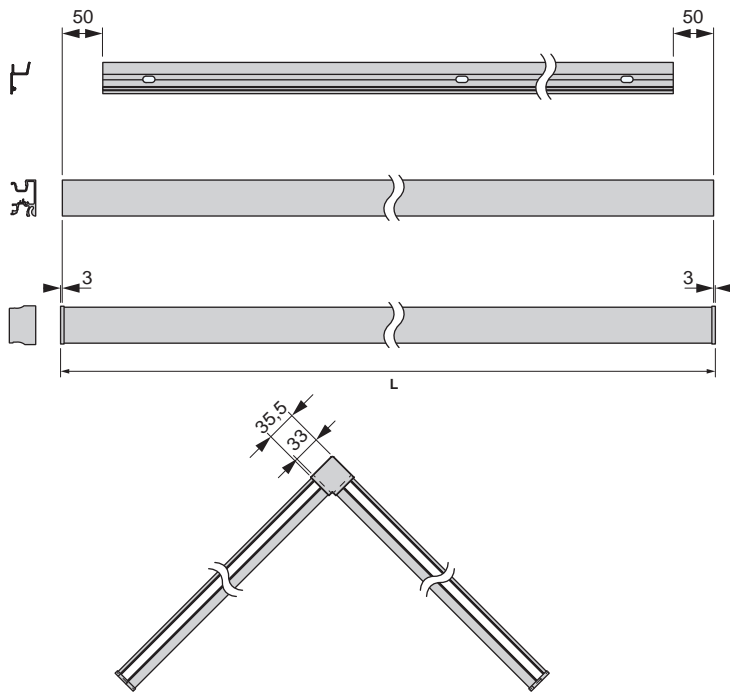

Set composé de :

- Profil de base
- Profil mural
- 2x profil de recouvrement
- 2x bandes LED avec 2 câbles d'alimentation chacune (1200 mm seulement une fois)
- Décharge de traction pour bande LED
- Sachet de ferrures avec 2 embouts et 1 angle intérieur
- Sachet de ferrures fixation murale

PROFIL SYSTÈME SIGN	COULEUR DE LUMIÈRE	LONGUEUR (mm)	COULEUR	PUISSANCE (W)	N° D'ARTICLE
Profil Sign	Emotion	1200	Noir	18.8	50.585.01
		2400		37.4	50.585.02
		3600		56.2	50.585.03

Profil Sign

Noir

DIMENSIONS

MONTAGE

SYSTÈME D'ÉTAGÈRES SIGN

Étagères haut de gamme pour le profil Sign.
Utilisation flexible comme étagère individuelle
ou en combinaison avec des meubles de cuisine.
Utilisable avec le profil de base Sign.

DIMENSIONS

MONTAGE

BOÎTIER DE DISTRIBUTION SIGN

Le convertisseur de LED, raccordement réseau ou répartiteur peuvent être cachés et installés dans le boîtier.

- Exécution en aluminium haut de gamme
- Montage direct sur le profil
- Espace creux pour l'installation invisible des moteurs, répartiteurs, etc.
- Paroi arrière magnétique
- 5 aimants et 5 crochets magnétiques inclus