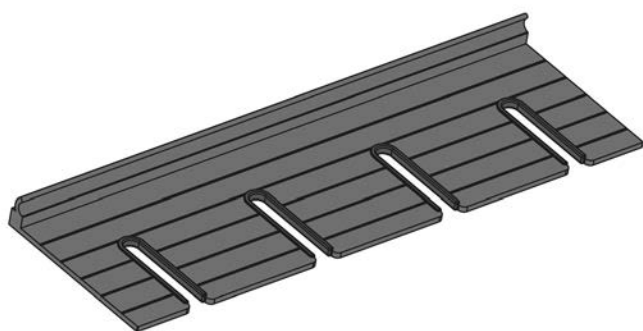

ACCESSOIRES SIGN	COULEUR	N° D'ARTICLE
Support de rouleaux de papier	Noir	50.585.28

PORTE-COUTEAUX MAGNÉTIQUE SIGN

Porte-couteaux magnétique pour le profil Sign.

- Exécution en aluminium haut de gamme
- Montage direct sur le profil avec sécurité contre le décrochage

Largeur : 420 mm
Hauteur : 114 mm
Surface / couleur : Noir

ACCESSOIRES SIGN	COULEUR	N° D'ARTICLE
Porte-couteaux	Noir	50.585.29

SUPPORT DE VERRES À VIN SIGN

Compatible avec les verres à vin Ø 100 mm.
Accrochage et décrochage aisés.