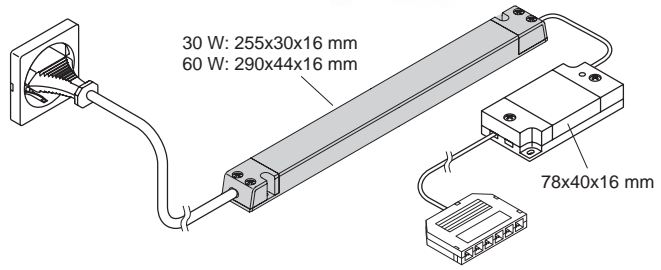

SERIE FRANKFURT	LEISTUNG (W)	ARTIKEL-NR.
Emotion 1-Kanal Funksteuerung 12 V	30	50.592.70
	60*	50.592.72

* max. 36 W je Ausgang

EMOTION 1-KANAL FUNKFERNBEDIENUNG SERIE FRANKFURT

Eine Fernbedienung pro Steuerung möglich.

- Stufenlose Einstellung der Farbtemperatur
- Dimmfunktion
- Inkl. Wandhalterung für Fernbedienung

Oberfläche / Farbe: Weiss/Schwarz
Batterietyp: CR2032