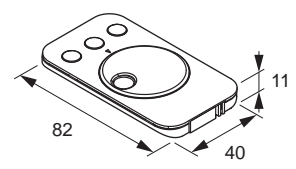

SERIE FRANKFURT	FARBE	ARTIKEL-NR.
Emotion 1-Kanal Funkfernbedienung	Weiss	50.596.98
	Schwarz	50.583.87