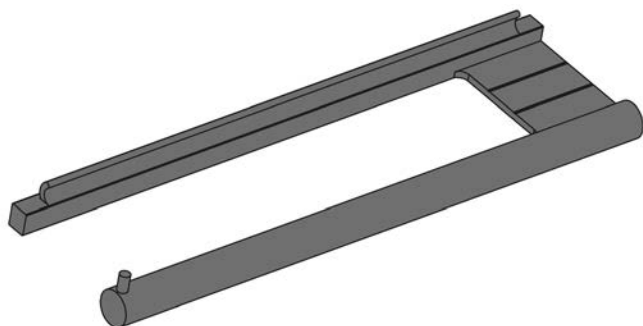

Breite: 420 mm
 Höhe: 165,5 mm
 Tiefe: 150 mm
 Oberfläche / Farbe: Edelstahl / Schwarz

| SIGN ZUBEHÖR | FARBE | ARTIKEL-NR. |
|--------------|---------|------------------|
| Verteilerbox | Schwarz | 50.585.25 |

SIGN HAKEN

Einzelhaken zum Einhängen in das Sign-Profil.

- Hochwertige Aluminium-Ausführung
- Einfach in das Profil einhängen
- 5er Set

Breite: 20 mm
 Oberfläche / Farbe: Schwarz

| SIGN ZUBEHÖR | FARBE | ARTIKEL-NR. |
|--------------|---------|------------------|
| Haken | Schwarz | 50.585.27 |

SIGN PAPIERROLLENHALTER

Für Standard-Küchenrollen geeignet.
 Einfaches Ein- / und Aushängen.

- Hochwertige Aluminium-Ausführung
- Einfach in das Profil einhängen

Breite: 337 mm
 Tiefe: 93 mm
 Oberfläche / Farbe: Schwarz