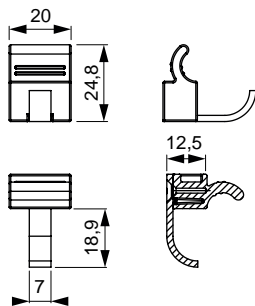

ABMESSUNGEN

MONTAGE

SIGN VERTEILERBOX

LED Konverter, Netzanschluss oder Verteiler können in der Box unsichtbar installiert werden.

- Hochwertige Aluminium-Ausführung
- Montage direkt am Profil
- Hohlraum zur unsichtbaren Installation von Treibern, Verteilern usw.
- Magnetische Rückwand
- Inkl. 5 Magneten und 5 Magnethaken

Breite: 420 mm
 Höhe: 165,5 mm
 Tiefe: 150 mm
 Oberfläche / Farbe: Edelstahl / Schwarz

| SIGN ZUBEHÖR | FARBE | ARTIKEL-NR. |
|--------------|---------|------------------|
| Verteilerbox | Schwarz | 50.585.25 |

SIGN HAKEN

Einzelhaken zum Einhängen in das Sign-Profil.

- Hochwertige Aluminium-Ausführung
- Einfach in das Profil einhängen
- 5er Set

Breite: 20 mm
 Oberfläche / Farbe: Schwarz

| SIGN ZUBEHÖR | FARBE | ARTIKEL-NR. |
|--------------|---------|------------------|
| Haken | Schwarz | 50.585.27 |