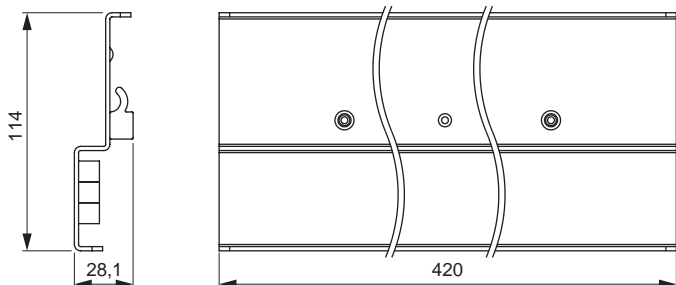

- Hochwertige Aluminium-Ausführung
- Montage direkt am Profil mit Aushängesicherung

Breite: 420 mm
 Höhe: 114 mm
 Oberfläche / Farbe: Schwarz

| SIGN ZUBEHÖR | FARBE | ARTIKEL-NR. |
|--------------|---------|-------------|
| Messerhalter | Schwarz | 50.585.29 |