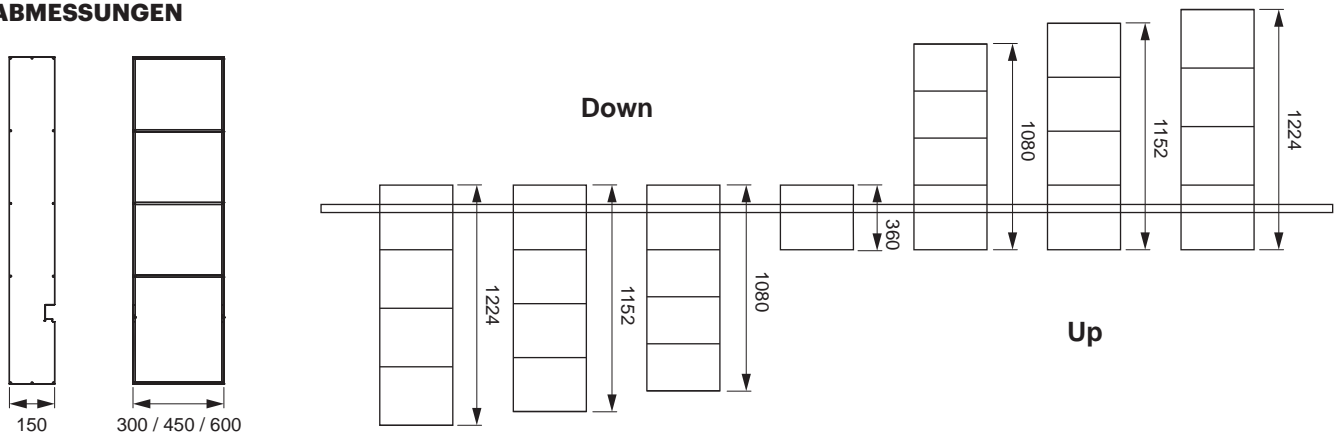

ABMESSUNGEN