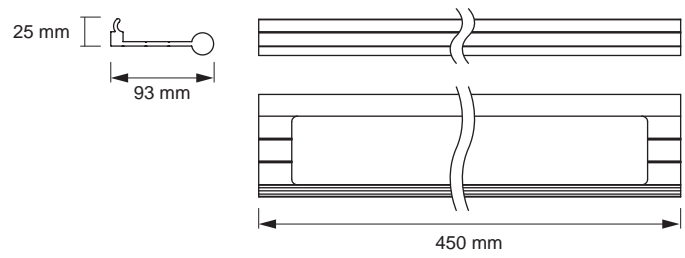

SIGN ABLAGE KLEIN

Flache Ablage für das Sign-Profil.

- Hochwertige Aluminium-Ausführung
- Einfach in das Profil einhängen

Breite: 150 mm
 Tiefe: 114,6 mm
 Höhe: 25 mm
 Oberfläche / Farbe: Schwarz

| SIGN ZUBEHÖR | FARBE | ARTIKEL-NR. |
|--------------|---------|------------------|
| Ablage klein | Schwarz | 50.585.37 |

HANDTUCHHALTER

Handtuchhalter für das Sign-Profil.

- Hochwertige Aluminium-Ausführung
- Einfach in das Profil einhängen

Breite: 450 mm
 Tiefe: 93 mm
 Oberfläche / Farbe: Schwarz

| SIGN ZUBEHÖR | FARBE | ARTIKEL-NR. |
|----------------|---------|------------------|
| Handtuchhalter | Schwarz | 50.585.38 |