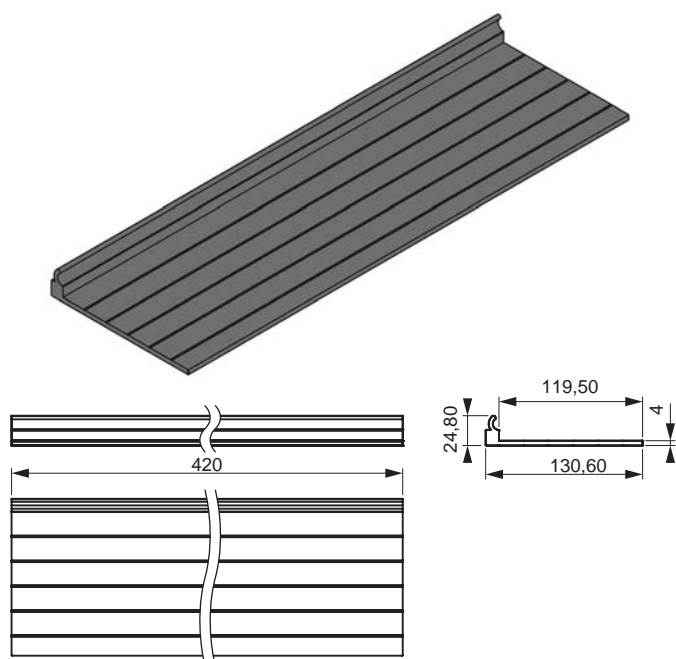

Breite: 120 mm
 Tiefe: 130,6 mm
 Oberfläche / Farbe: Schwarz/Weiss

| SIGN ZUBEHÖR | FARBE | ARTIKEL-NR. |
|--------------|---------|------------------|
| Becherhalter | Schwarz | 50.585.32 |

SIGN UNIVERSALABLAGE 25

Flache Ablage für das Sign-Profil.

- Hochwertige Aluminium-Ausführung
- Einfach in das Profil einhängen

Breite: 420 mm
 Tiefe: 130,6 mm
 Höhe: 25 mm
 Oberfläche / Farbe: Schwarz

| SIGN ZUBEHÖR | FARBE | ARTIKEL-NR. |
|--------------------|---------|------------------|
| Universalablage 25 | Schwarz | 50.585.33 |