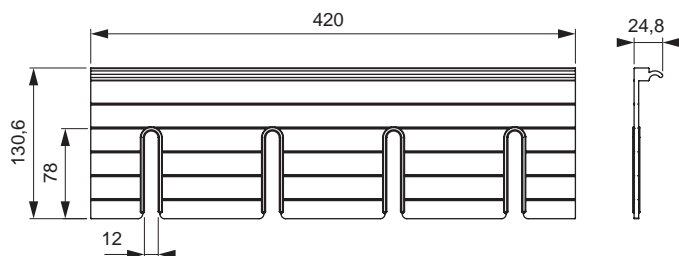

SIGN ZUBEHÖR	FARBE	ARTIKEL-NR.
Weinglashalter	Schwarz	50.585.30