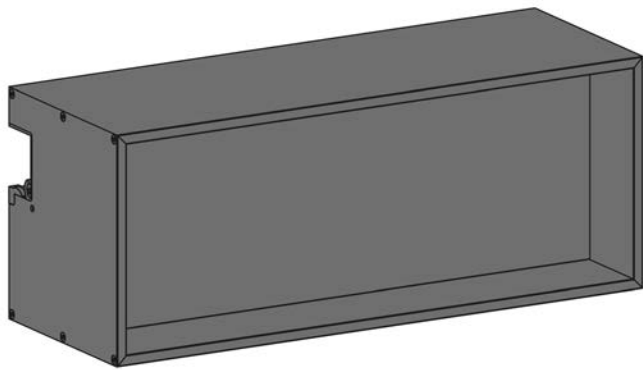

Sign Systemprofil

Schwarz

ABMESSUNGEN

MONTAGE

SIGN REGALSYSTEM

Hochwertige Regale für das Sign Systemprofil.
Flexibel einsetzbar als Einzelregal oder in Kombination mit
Küchenmöbeln. Verwendbar mit dem Sign Basisprofil.

- Hochwertige Aluminium-Ausführung
- Verschiedene Ausführungen und Grössen

Ausführungen: Up / Down
Tiefe: 150 mm
Oberfläche / Farbe: Schwarz

| SIGN REGALSYSTEM | HÖHE (mm) | BREITE (mm) | ARTIKEL-NR. |
|------------------|-----------|-------------|------------------|
| Sign Regal | 360 | 300 | 50.585.04 |
| | | 450 | 50.585.05 |
| | | 600 | 50.585.06 |
| Sign Regal Down | 1080 | 300 | 50.585.07 |
| | | 450 | 50.585.08 |
| | | 600 | 50.585.09 |
| | 1152 | 300 | 50.585.10 |
| | | 450 | 50.585.11 |
| | | 600 | 50.585.12 |
| | 1224 | 300 | 50.585.13 |
| | | 450 | 50.585.14 |
| | | 600 | 50.585.15 |
| Sign Regal Up | 1080 | 300 | 50.585.16 |
| | | 450 | 50.585.17 |
| | | 600 | 50.585.18 |
| | 1152 | 300 | 50.585.19 |
| | | 450 | 50.585.20 |
| | | 600 | 50.585.21 |
| | 1224 | 300 | 50.585.22 |
| | | 450 | 50.585.23 |
| | | 600 | 50.585.24 |

ABMESSUNGEN

MONTAGE

SIGN VERTEILERBOX

LED Konverter, Netzanschluss oder Verteiler können in der Box unsichtbar installiert werden.

- Hochwertige Aluminium-Ausführung
- Montage direkt am Profil
- Hohlraum zur unsichtbaren Installation von Treibern, Verteilern usw.
- Magnetische Rückwand
- Inkl. 5 Magneten und 5 Magnethaken

Breite: 420 mm
 Höhe: 165,5 mm
 Tiefe: 150 mm
 Oberfläche / Farbe: Edelstahl / Schwarz

| SIGN ZUBEHÖR | FARBE | ARTIKEL-NR. |
|--------------|---------|------------------|
| Verteilerbox | Schwarz | 50.585.25 |