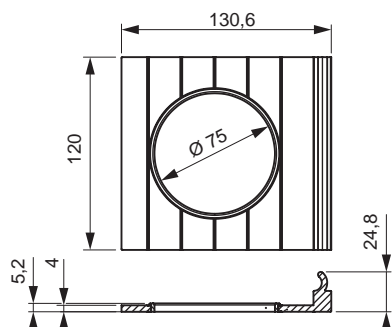

SIGN ZUBEHÖR	FARBE	ARTIKEL-NR.
Fön-/Glashalter	Schwarz	50.585.31