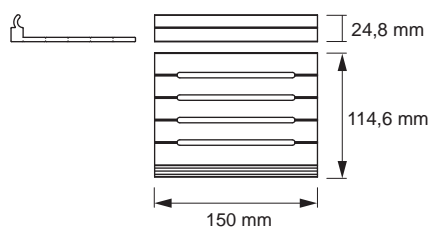

SIGN WC-ROLLENHALTER

Toilettenpapierhalter für das Sign-Profil.

- Hochwertige Aluminium-Ausführung
- Einfach in das Profil einhängen

Breite: 140 mm
Tiefe: 93 mm
Oberfläche / Farbe: Schwarz

SIGN ZUBEHÖR	FARBE	ARTIKEL-NR.
WC-Rollenhalter	Schwarz	50.585.36