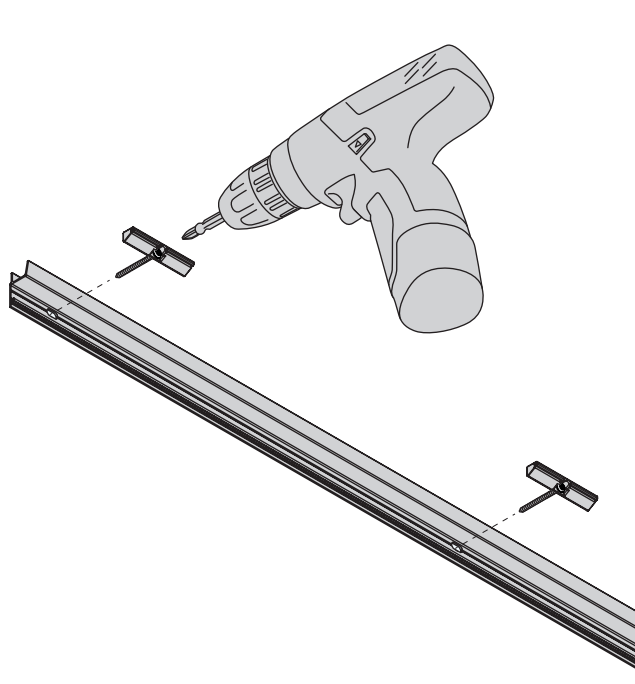

Sign Systemprofil

Schwarz

ABMESSUNGEN

MONTAGE

SIGN REGALSYSTEM

Hochwertige Regale für das Sign Systemprofil.
Flexibel einsetzbar als Einzelregal oder in Kombination mit
Küchenmöbeln. Verwendbar mit dem Sign Basisprofil.