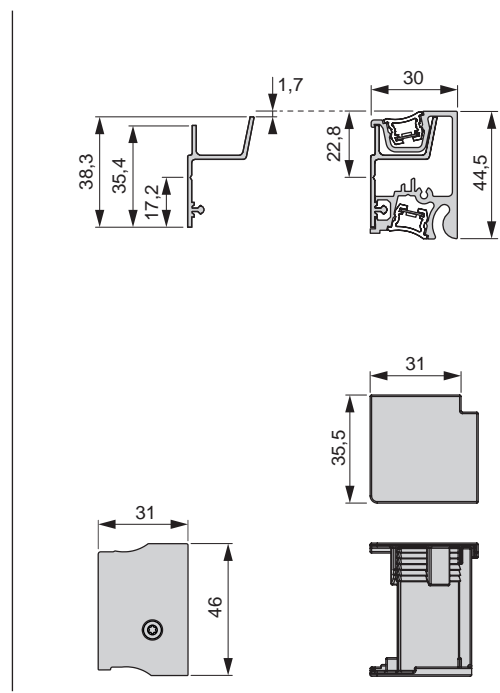

ABMESSUNGEN