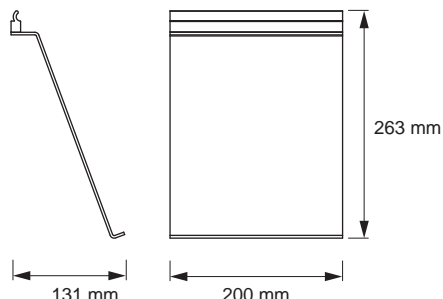

Flache Ablage für das Sign-Profil.

- Hochwertige Aluminium-Ausführung
- Einfach in das Profil einhängen

Breite: 420 mm
 Tiefe: 130,6 mm
 Höhe: 25 mm
 Oberfläche / Farbe: Schwarz

| SIGN ZUBEHÖR | FARBE | ARTIKEL-NR. |
|--------------------|---------|------------------|
| Universalablage 25 | Schwarz | 50.585.33 |

SIGN UNIVERSALABLAGE 212

Hohe Ablage für das Sign-Profil.

- Hochwertige Aluminium-Ausführung
- Einfach in das Profil einhängen

Breite: 420 mm
 Tiefe: 150 mm
 Höhe: 212 mm
 Oberfläche / Farbe: Schwarz

| SIGN ZUBEHÖR | FARBE | ARTIKEL-NR. |
|---------------------|---------|------------------|
| Universalablage 212 | Schwarz | 50.585.34 |

SIGN TABLETHALTER

Ablage für Tablets für das Sign-Profil.

- Hochwertige Aluminium-Ausführung
- Einfach in das Profil einhängen

Breite: 200 mm
 Tiefe: 131 mm
 Höhe: 263 mm
 Oberfläche / Farbe: Schwarz

| SIGN ZUBEHÖR | FARBE | ARTIKEL-NR. |
|--------------|---------|------------------|
| Tablethalter | Schwarz | 50.585.35 |