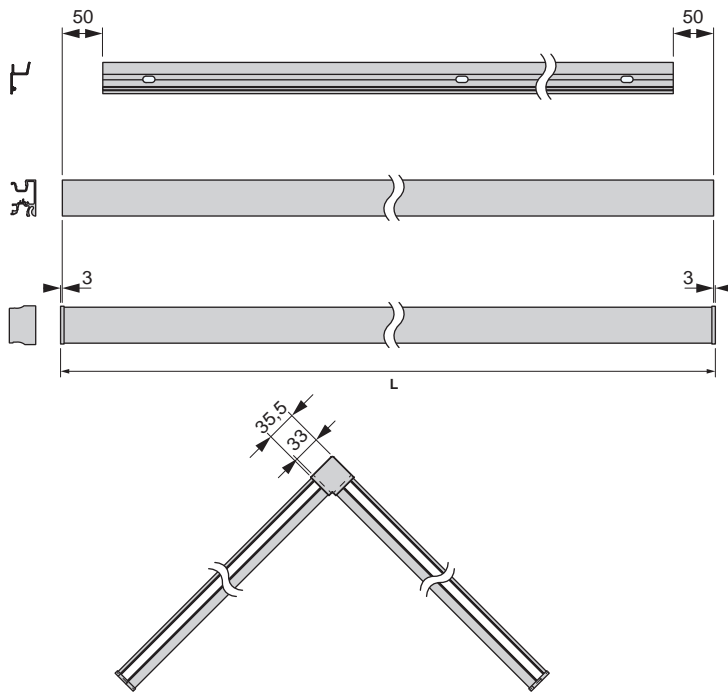

| SIGN SYSTEMPROFIL | LICHTFARBE | LÄNGE (mm) | FARBE | LEISTUNG (W) | ARTIKEL-NR. |
|-------------------|------------|------------|---------|--------------|------------------|
| Sign Systemprofil | Emotion | 1200 | Schwarz | 18,8 | 50.585.01 |
| | | 2400 | | 37,4 | 50.585.02 |
| | | 3600 | | 56,2 | 50.585.03 |

Sign Systemprofil

Schwarz

ABMESSUNGEN

MONTAGE

SIGN REGALSYSTEM

Hochwertige Regale für das Sign Systemprofil.
Flexibel einsetzbar als Einzelregal oder in Kombination mit
Küchenmöbeln. Verwendbar mit dem Sign Basisprofil.

ABMESSUNGEN

MONTAGE

SIGN VERTEILERBOX

LED Konverter, Netzanschluss oder Verteiler können in der Box unsichtbar installiert werden.

- Hochwertige Aluminium-Ausführung
- Montage direkt am Profil
- Hohlraum zur unsichtbaren Installation von Treibern, Verteilern usw.
- Magnetische Rückwand
- Inkl. 5 Magneten und 5 Magnethaken

Breite: 420 mm
 Höhe: 165,5 mm
 Tiefe: 150 mm
 Oberfläche / Farbe: Edelstahl / Schwarz

| SIGN ZUBEHÖR | FARBE | ARTIKEL-NR. |
|--------------|---------|------------------|
| Verteilerbox | Schwarz | 50.585.25 |