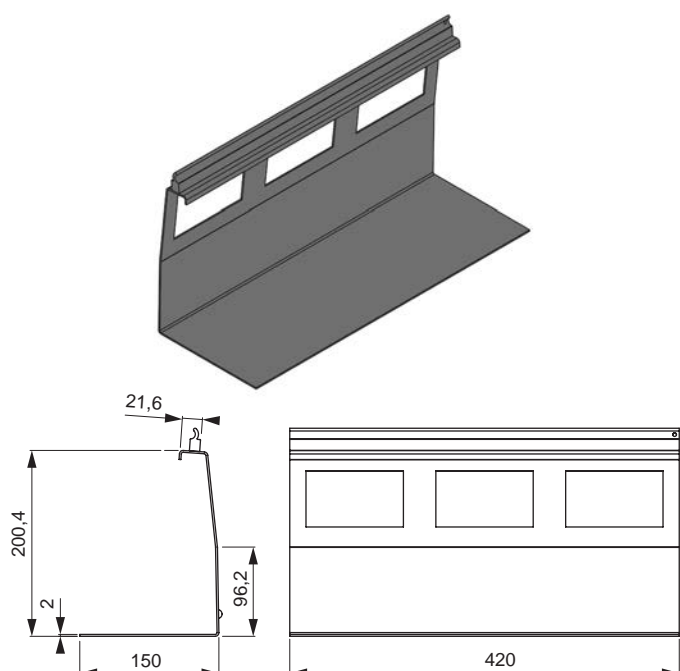

Flache Ablage für das Sign-Profil.

- Hochwertige Aluminium-Ausführung
- Einfach in das Profil einhängen

Breite: 420 mm
 Tiefe: 130,6 mm
 Höhe: 25 mm
 Oberfläche / Farbe: Schwarz

| SIGN ZUBEHÖR | FARBE | ARTIKEL-NR. |
|--------------------|---------|------------------|
| Universalablage 25 | Schwarz | 50.585.33 |

SIGN UNIVERSALABLAGE 212

Hohe Ablage für das Sign-Profil.

- Hochwertige Aluminium-Ausführung
- Einfach in das Profil einhängen

Breite: 420 mm
 Tiefe: 150 mm
 Höhe: 212 mm
 Oberfläche / Farbe: Schwarz

| SIGN ZUBEHÖR | FARBE | ARTIKEL-NR. |
|---------------------|---------|------------------|
| Universalablage 212 | Schwarz | 50.585.34 |