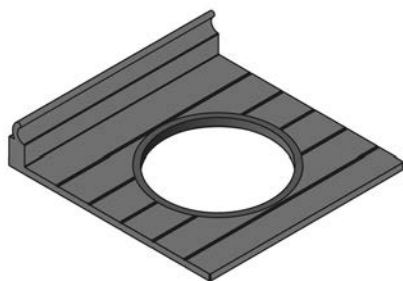

SIGN FÖN-/GLASHALTER

Universalhalter für Fön oder Becher.

- Hochwertige Aluminium-Ausführung
- Einfach in das Profil einhängen
- Öffnung mit Ø 75 mm

Breite: 120 mm
Tiefe: 130,6 mm
Oberfläche / Farbe: Schwarz