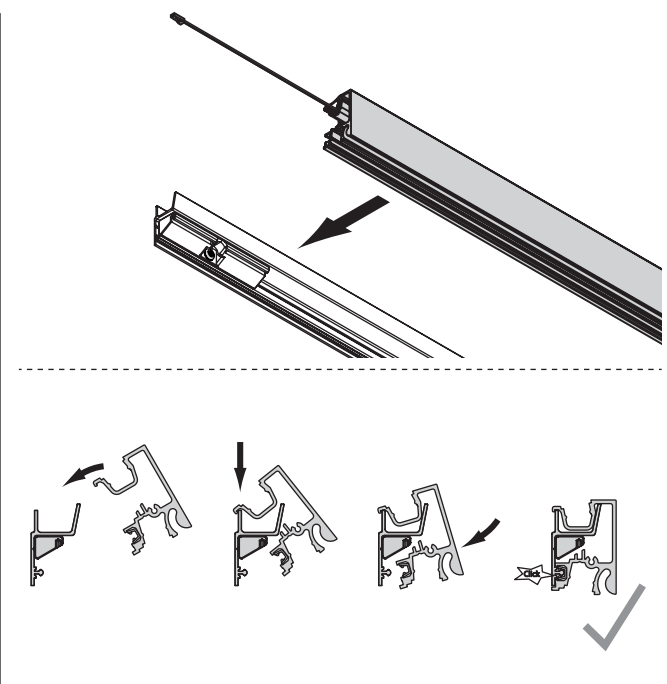

Sign Systemprofil

Schwarz

ABMESSUNGEN

MONTAGE

SIGN REGALSYSTEM

Hochwertige Regale für das Sign Systemprofil.
Flexibel einsetzbar als Einzelregal oder in Kombination mit
Küchenmöbeln. Verwendbar mit dem Sign Basisprofil.

- Hochwertige Aluminium-Ausführung
- Verschiedene Ausführungen und Grössen

Ausführungen: Up / Down
Tiefe: 150 mm
Oberfläche / Farbe: Schwarz

| SIGN REGALSYSTEM | HÖHE (mm) | BREITE (mm) | ARTIKEL-NR. |
|------------------|-----------|-------------|------------------|
| Sign Regal | 360 | 300 | 50.585.04 |
| | | 450 | 50.585.05 |
| | | 600 | 50.585.06 |
| Sign Regal Down | 1080 | 300 | 50.585.07 |
| | | 450 | 50.585.08 |
| | | 600 | 50.585.09 |
| | 1152 | 300 | 50.585.10 |
| | | 450 | 50.585.11 |
| | | 600 | 50.585.12 |
| | 1224 | 300 | 50.585.13 |
| | | 450 | 50.585.14 |
| | | 600 | 50.585.15 |
| Sign Regal Up | 1080 | 300 | 50.585.16 |
| | | 450 | 50.585.17 |
| | | 600 | 50.585.18 |
| | 1152 | 300 | 50.585.19 |
| | | 450 | 50.585.20 |
| | | 600 | 50.585.21 |
| | 1224 | 300 | 50.585.22 |
| | | 450 | 50.585.23 |
| | | 600 | 50.585.24 |

ABMESSUNGEN

MONTAGE

SIGN VERTEILERBOX

LED Konverter, Netzanschluss oder Verteiler können in der Box unsichtbar installiert werden.

- Hochwertige Aluminium-Ausführung
- Montage direkt am Profil
- Hohlraum zur unsichtbaren Installation von Treibern, Verteilern usw.
- Magnetische Rückwand
- Inkl. 5 Magneten und 5 Magnethaken