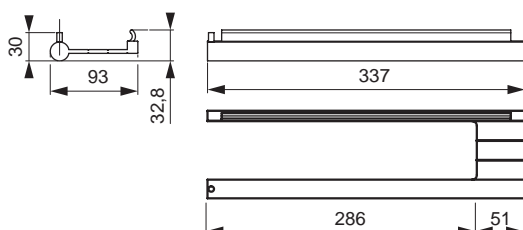

SIGN ZUBEHÖR	FARBE	ARTIKEL-NR.
Papierrollen-/Handtuchhalter	Schwarz	50.585.28