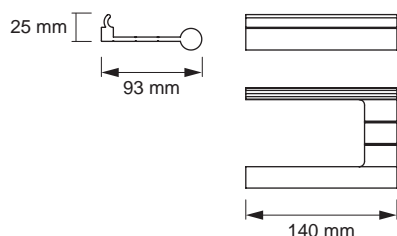

SIGN TABLETHALTER

Ablage für Tablets für das Sign-Profil.

- Hochwertige Aluminium-Ausführung
- Einfach in das Profil einhängen

Breite: 200 mm
Tiefe: 131 mm
Höhe: 263 mm
Oberfläche / Farbe: Schwarz

SIGN ZUBEHÖR	FARBE	ARTIKEL-NR.
Tablethalter	Schwarz	50.585.35