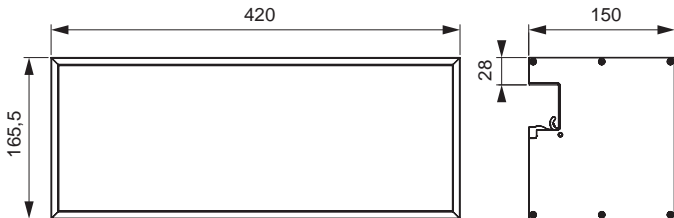

- Hochwertige Aluminium-Ausführung
- Verschiedene Ausführungen und Grössen

Ausführungen: Up / Down
Tiefe: 150 mm
Oberfläche / Farbe: Schwarz

| SIGN REGALSYSTEM | HÖHE (mm) | BREITE (mm) | ARTIKEL-NR. |
|------------------|-----------|-------------|------------------|
| Sign Regal | 360 | 300 | 50.585.04 |
| | | 450 | 50.585.05 |
| | | 600 | 50.585.06 |
| Sign Regal Down | 1080 | 300 | 50.585.07 |
| | | 450 | 50.585.08 |
| | | 600 | 50.585.09 |
| | 1152 | 300 | 50.585.10 |
| | | 450 | 50.585.11 |
| | | 600 | 50.585.12 |
| | 1224 | 300 | 50.585.13 |
| | | 450 | 50.585.14 |
| | | 600 | 50.585.15 |
| Sign Regal Up | 1080 | 300 | 50.585.16 |
| | | 450 | 50.585.17 |
| | | 600 | 50.585.18 |
| | 1152 | 300 | 50.585.19 |
| | | 450 | 50.585.20 |
| | | 600 | 50.585.21 |
| | 1224 | 300 | 50.585.22 |
| | | 450 | 50.585.23 |
| | | 600 | 50.585.24 |

ABMESSUNGEN

MONTAGE

SIGN VERTEILERBOX

LED Konverter, Netzanschluss oder Verteiler können in der Box unsichtbar installiert werden.

- Hochwertige Aluminium-Ausführung
- Montage direkt am Profil
- Hohlraum zur unsichtbaren Installation von Treibern, Verteilern usw.
- Magnetische Rückwand
- Inkl. 5 Magneten und 5 Magnethaken

Breite: 420 mm
 Höhe: 165,5 mm
 Tiefe: 150 mm
 Oberfläche / Farbe: Edelstahl / Schwarz

| SIGN ZUBEHÖR | FARBE | ARTIKEL-NR. |
|--------------|---------|------------------|
| Verteilerbox | Schwarz | 50.585.25 |