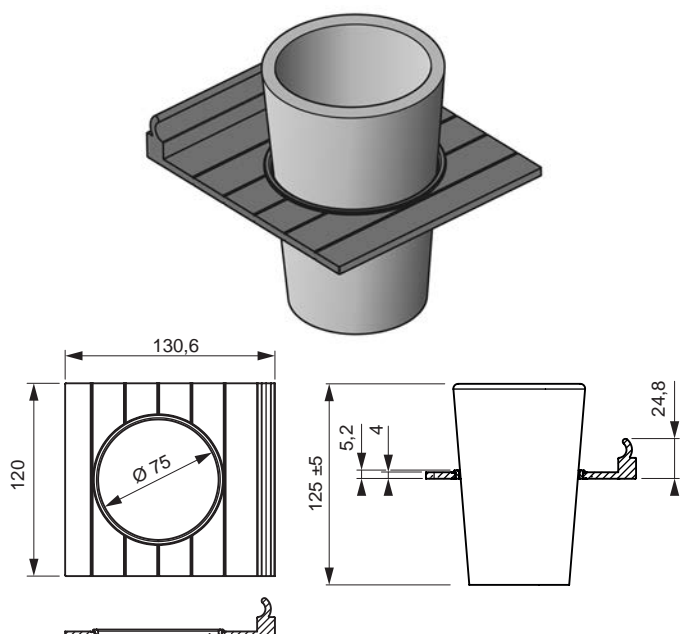

SIGN BECHERHALTER

Universalhalter inkl. Porzellanbecher.

- Hochwertige Aluminium-Ausführung
- Kunststoff-Schutzring gegen Kratzer
- Einfach in das Profil einhängen
- Öffnung mit $\varnothing 75$ mm
- Inkl. weissem Porzellanbecher

Breite: 120 mm
Tiefe: 130,6 mm
Oberfläche / Farbe: Schwarz/Weiss

SIGN ZUBEHÖR	FARBE	ARTIKEL-NR.
Becherhalter	Schwarz	50.585.32

SIGN UNIVERSALABLAGE 25

Flache Ablage für das Sign-Profil.

- Hochwertige Aluminium-Ausführung
- Einfach in das Profil einhängen

Breite: 420 mm
Tiefe: 130,6 mm
Höhe: 25 mm
Oberfläche / Farbe: Schwarz