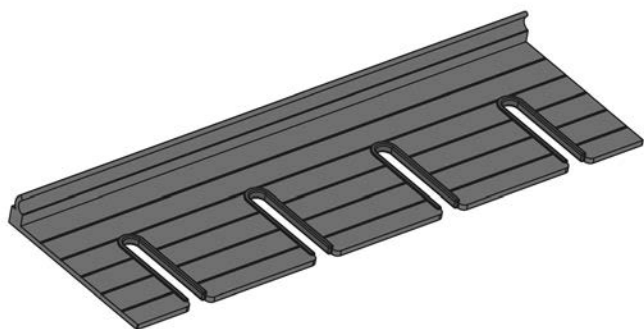

- Hochwertige Aluminium-Ausführung
- Montage direkt am Profil mit Aushängesicherung

Breite: 420 mm
 Höhe: 114 mm
 Oberfläche / Farbe: Schwarz

| SIGN ZUBEHÖR | FARBE | ARTIKEL-NR. |
|--------------|---------|-------------|
| Messerhalter | Schwarz | 50.585.29 |