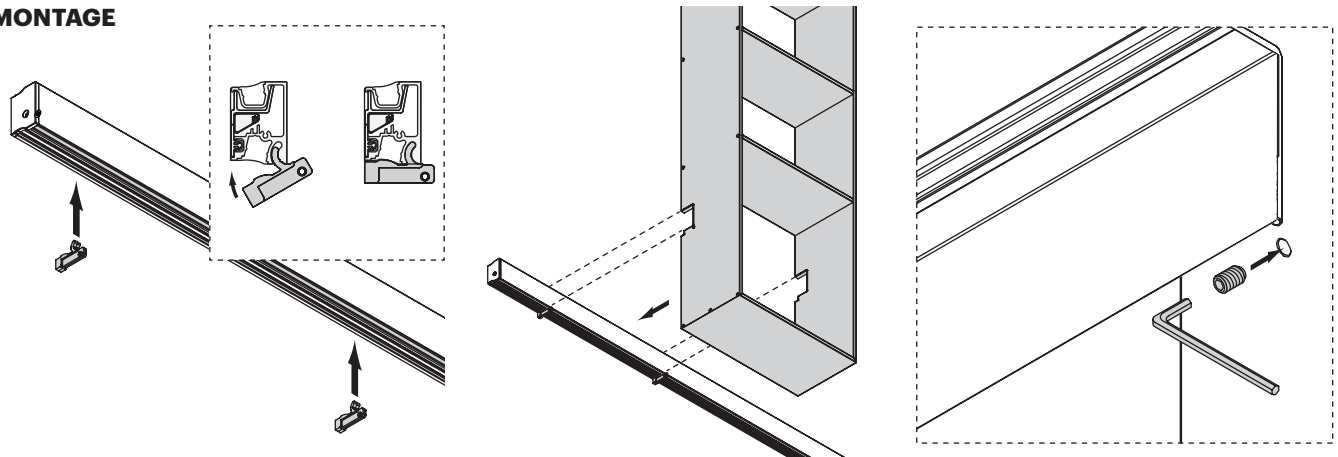

Sign Systemprofil

Schwarz

ABMESSUNGEN

MONTAGE

SIGN REGALSYSTEM

Hochwertige Regale für das Sign Systemprofil.
Flexibel einsetzbar als Einzelregal oder in Kombination mit
Küchenmöbeln. Verwendbar mit dem Sign Basisprofil.

- Hochwertige Aluminium-Ausführung
- Verschiedene Ausführungen und Grössen

Ausführungen: Up / Down
Tiefe: 150 mm
Oberfläche / Farbe: Schwarz

| SIGN REGALSYSTEM | HÖHE (mm) | BREITE (mm) | ARTIKEL-NR. |
|------------------|-----------|-------------|------------------|
| Sign Regal | 360 | 300 | 50.585.04 |
| | | 450 | 50.585.05 |
| | | 600 | 50.585.06 |
| Sign Regal Down | 1080 | 300 | 50.585.07 |
| | | 450 | 50.585.08 |
| | | 600 | 50.585.09 |
| | 1152 | 300 | 50.585.10 |
| | | 450 | 50.585.11 |
| | | 600 | 50.585.12 |
| | 1224 | 300 | 50.585.13 |
| | | 450 | 50.585.14 |
| | | 600 | 50.585.15 |
| Sign Regal Up | 1080 | 300 | 50.585.16 |
| | | 450 | 50.585.17 |
| | | 600 | 50.585.18 |
| | 1152 | 300 | 50.585.19 |
| | | 450 | 50.585.20 |
| | | 600 | 50.585.21 |
| | 1224 | 300 | 50.585.22 |
| | | 450 | 50.585.23 |
| | | 600 | 50.585.24 |

ABMESSUNGEN

MONTAGE

SIGN VERTEILERBOX

LED Konverter, Netzanschluss oder Verteiler können in der Box unsichtbar installiert werden.

- Hochwertige Aluminium-Ausführung
- Montage direkt am Profil
- Hohlraum zur unsichtbaren Installation von Treibern, Verteilern usw.
- Magnetische Rückwand
- Inkl. 5 Magneten und 5 Magnethaken