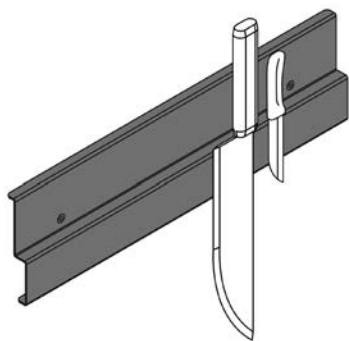

SIGN MAGNET-MESSERHALTER

Magnetischer Messerhalter für das Sign Profil.

- Hochwertige Aluminium-Ausführung
- Montage direkt am Profil mit Aushängesicherung

Breite: 420 mm
Höhe: 114 mm
Oberfläche / Farbe: Schwarz