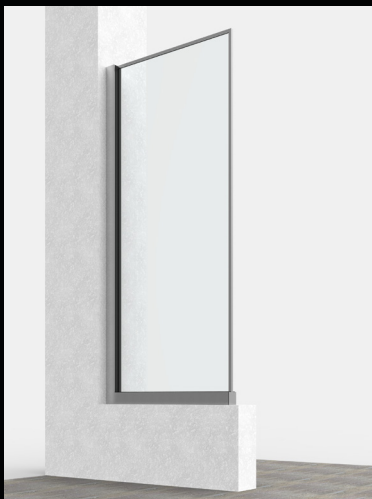

# Windfang windscreen

Wandprofil für 12 mm Glas  
wall profile for 12 mm glass

Für **Windschutz im Eingangsbereich**

for wind protection in entrance areas

**BAU 2023**

## Wandprofil | wall profile

1512E123-12-2500 für | for 12mm Glas

1512E123-13-2500 für | for 12,76mm Glas

- für Wandmontage
- linienförmig gelagert
- Glasleisten mit hoher Friktion
- Glas wird mit den einstellbaren Druckleisten ausgerichtet.
- einfache Montage
- Glasstärke: 12/12,76 mm
- Fixierung der Scheibe am Boden mit Profil oder Bodenhalter
- Oberfläche: E123 – Edelstahloptik
- passende Endkappensets erhältlich (1444-11E123-12)
- for wall mounting
- linearly supported
- clamping bars with high friction
- glass is aligned by adjustable pressure bars
- easy assembly
- glass thickness: 12/12.76 mm
- securing the panel at the bottom with profile or floor-support
- surface finish: E123 - stainless steel optic
- matching end cap sets available (1444-11E123-12)