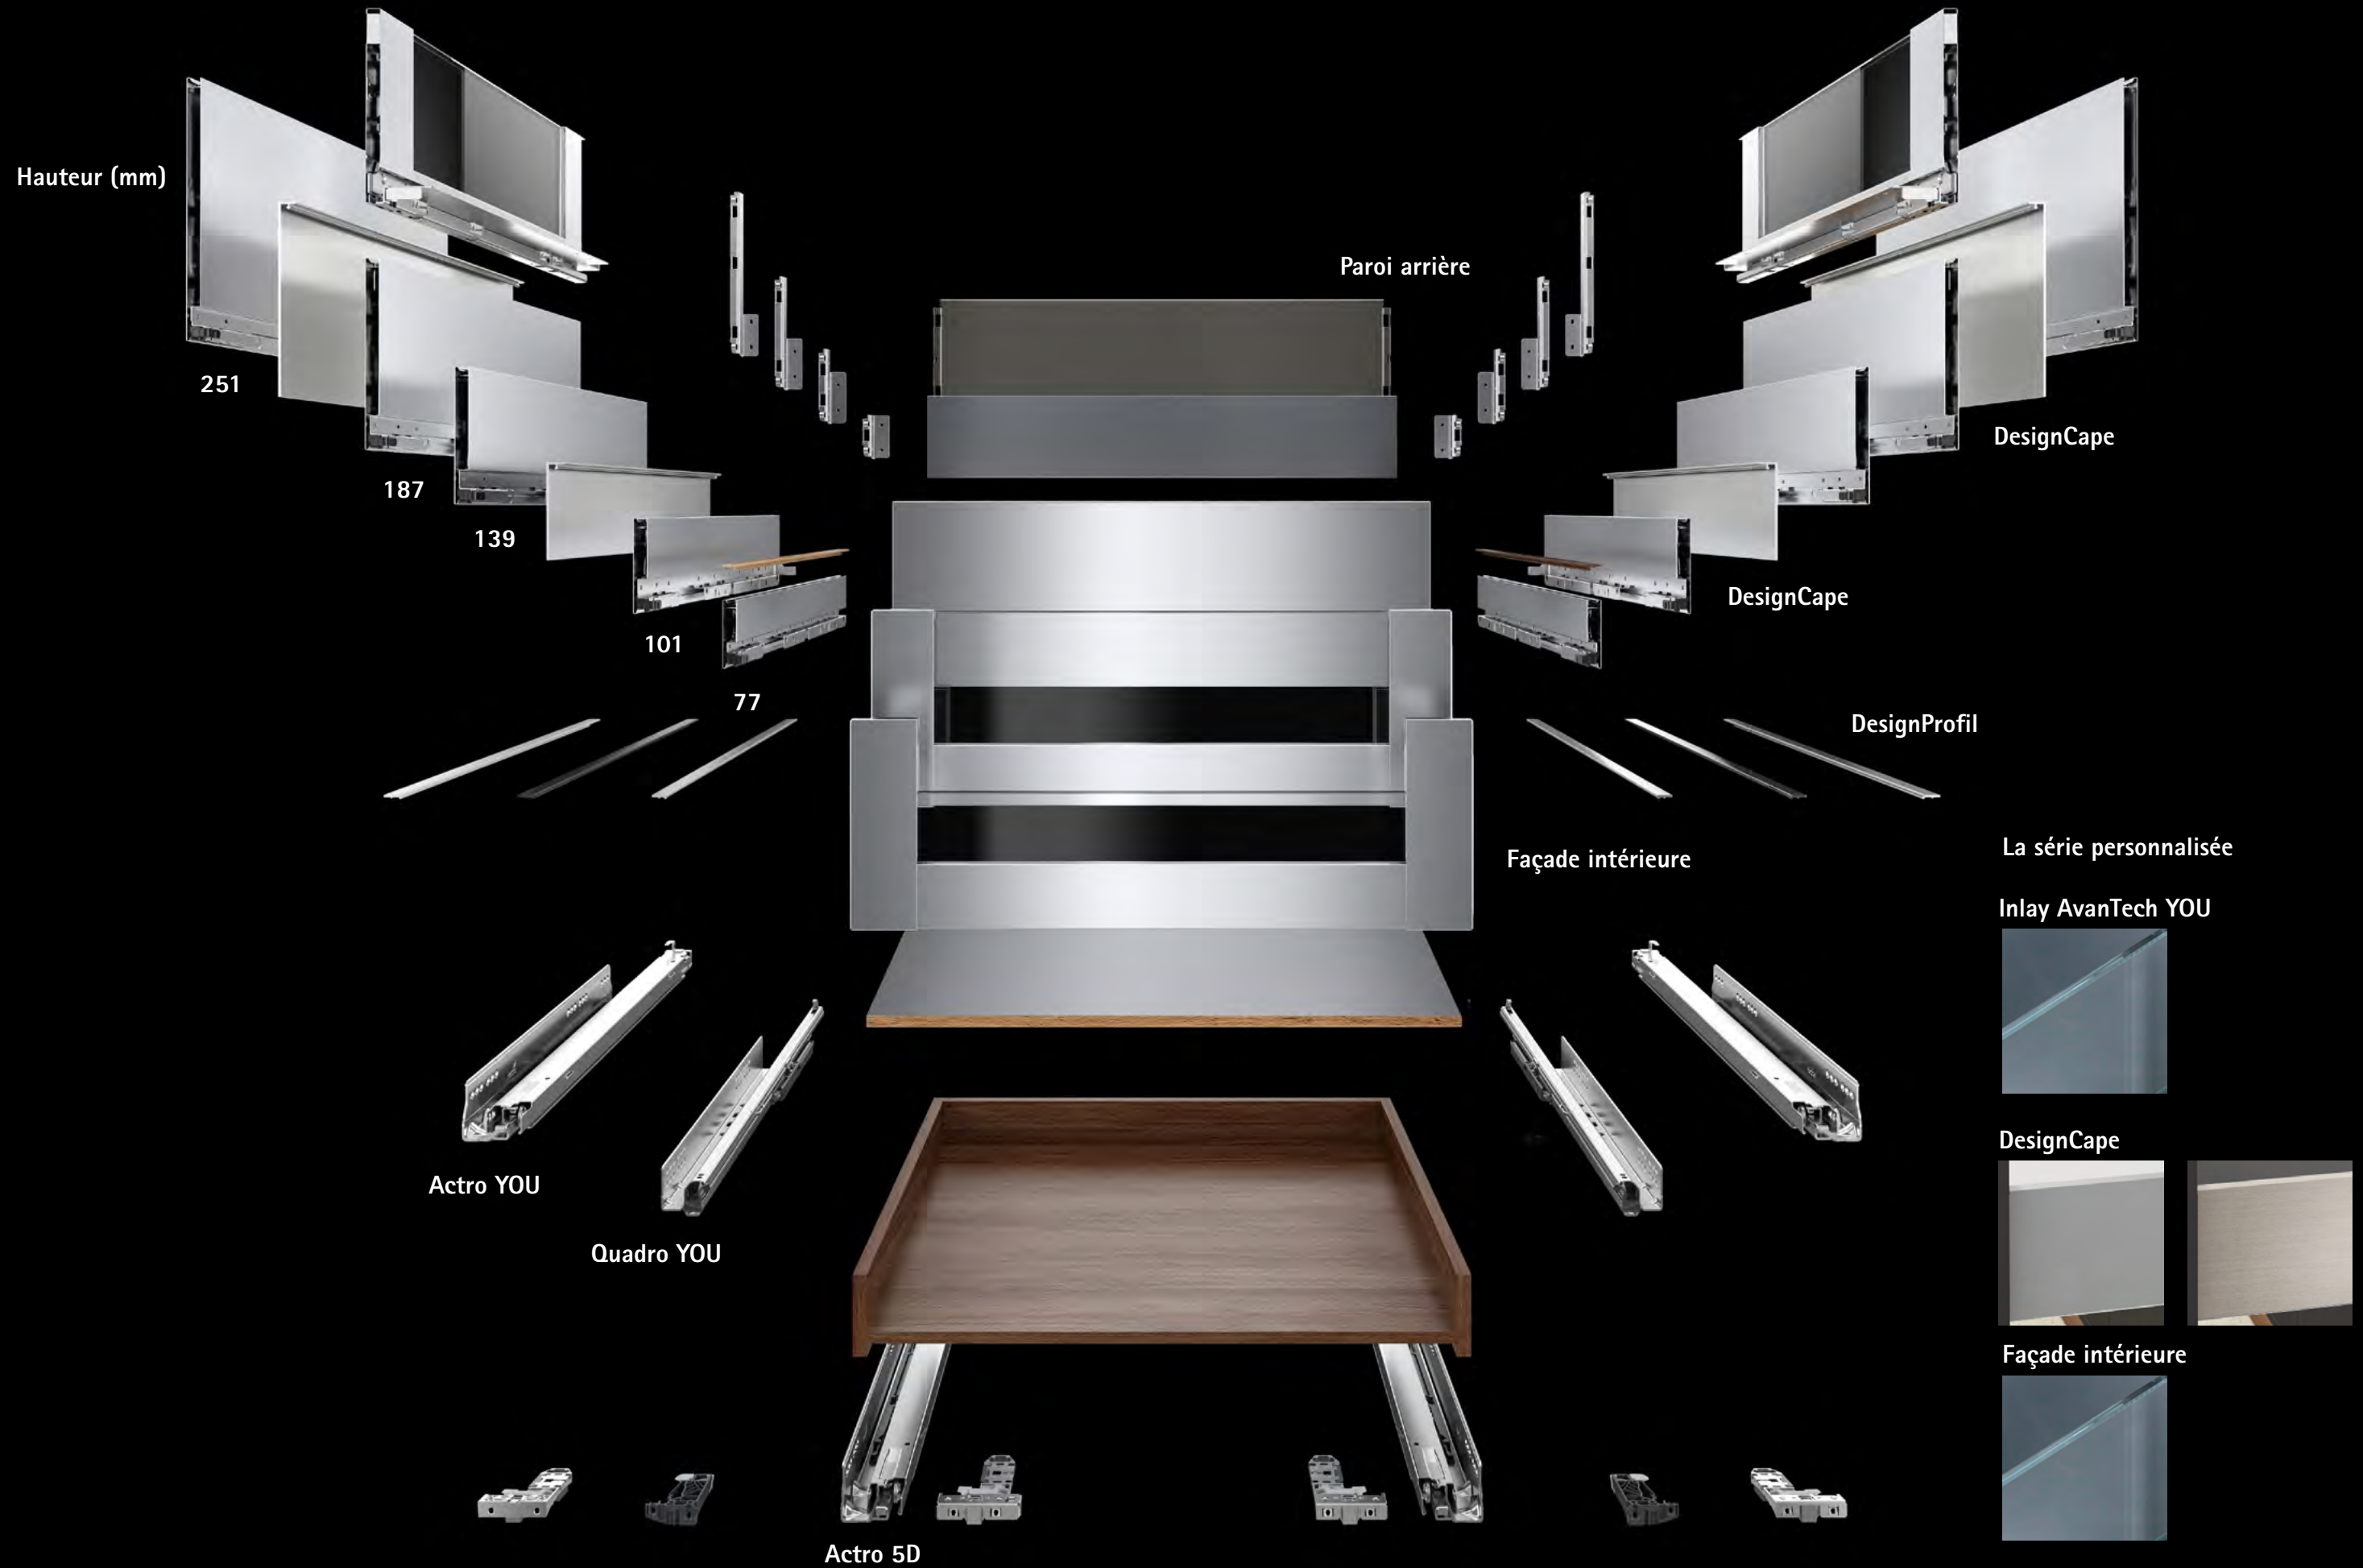

PERFORMANCE GARANTIE DANS TOUS LES DOMAINES D'APPLICATION

La différenciation au niveau du design, de la perfection et du confort

La diversité en matière de design, la technologie sophistiquée, de nombreuses fonctions de confort et les capacités de charge élevées du système de tiroirs AvanTech YOU

vous permettent d'apporter la solution idéale pour chaque client dans différents domaines d'utilisation. De nombreuses utilisations possibles dans la cuisine, le couloir, la salle de bain, la chambre à coucher et le salon ou dans l'aménagement de magasins.

LA PLATE-FORME AVANTECH YOU

VOS AVANTAGES DE PROCESSUS, VOS CHANCES

LE DESIGN À LA RENCONTRE DE LA FONCTIONNALITÉ

- Intégration de tous les avantages d'un système de tiroirs dans le profil de côté de tiroir
- Technique de montage et de réglage invisible derrière un design de profil de côté de meuble aux lignes parfaitement épurées
- Diversité et flexibilité du design grâce aux DesignProfils, aux DesignCapes et aux différents matériaux d'inlay
- Plate-forme de coulisses pour les utilisations les plus diverses

RÉGLAGE PRÉCIS ET SÛR

- Réglages pratiques de la hauteur et latéral (mécanisme de décalage du décor extérieur unique en son genre)
- Déverrouillage sécurisé de la façade (position de maintien)
- Montage de la façade simple et sans outil
- Réglage pratique de l'inclinaison du tiroir avec accès par le haut (double fonction du DesignProfil)