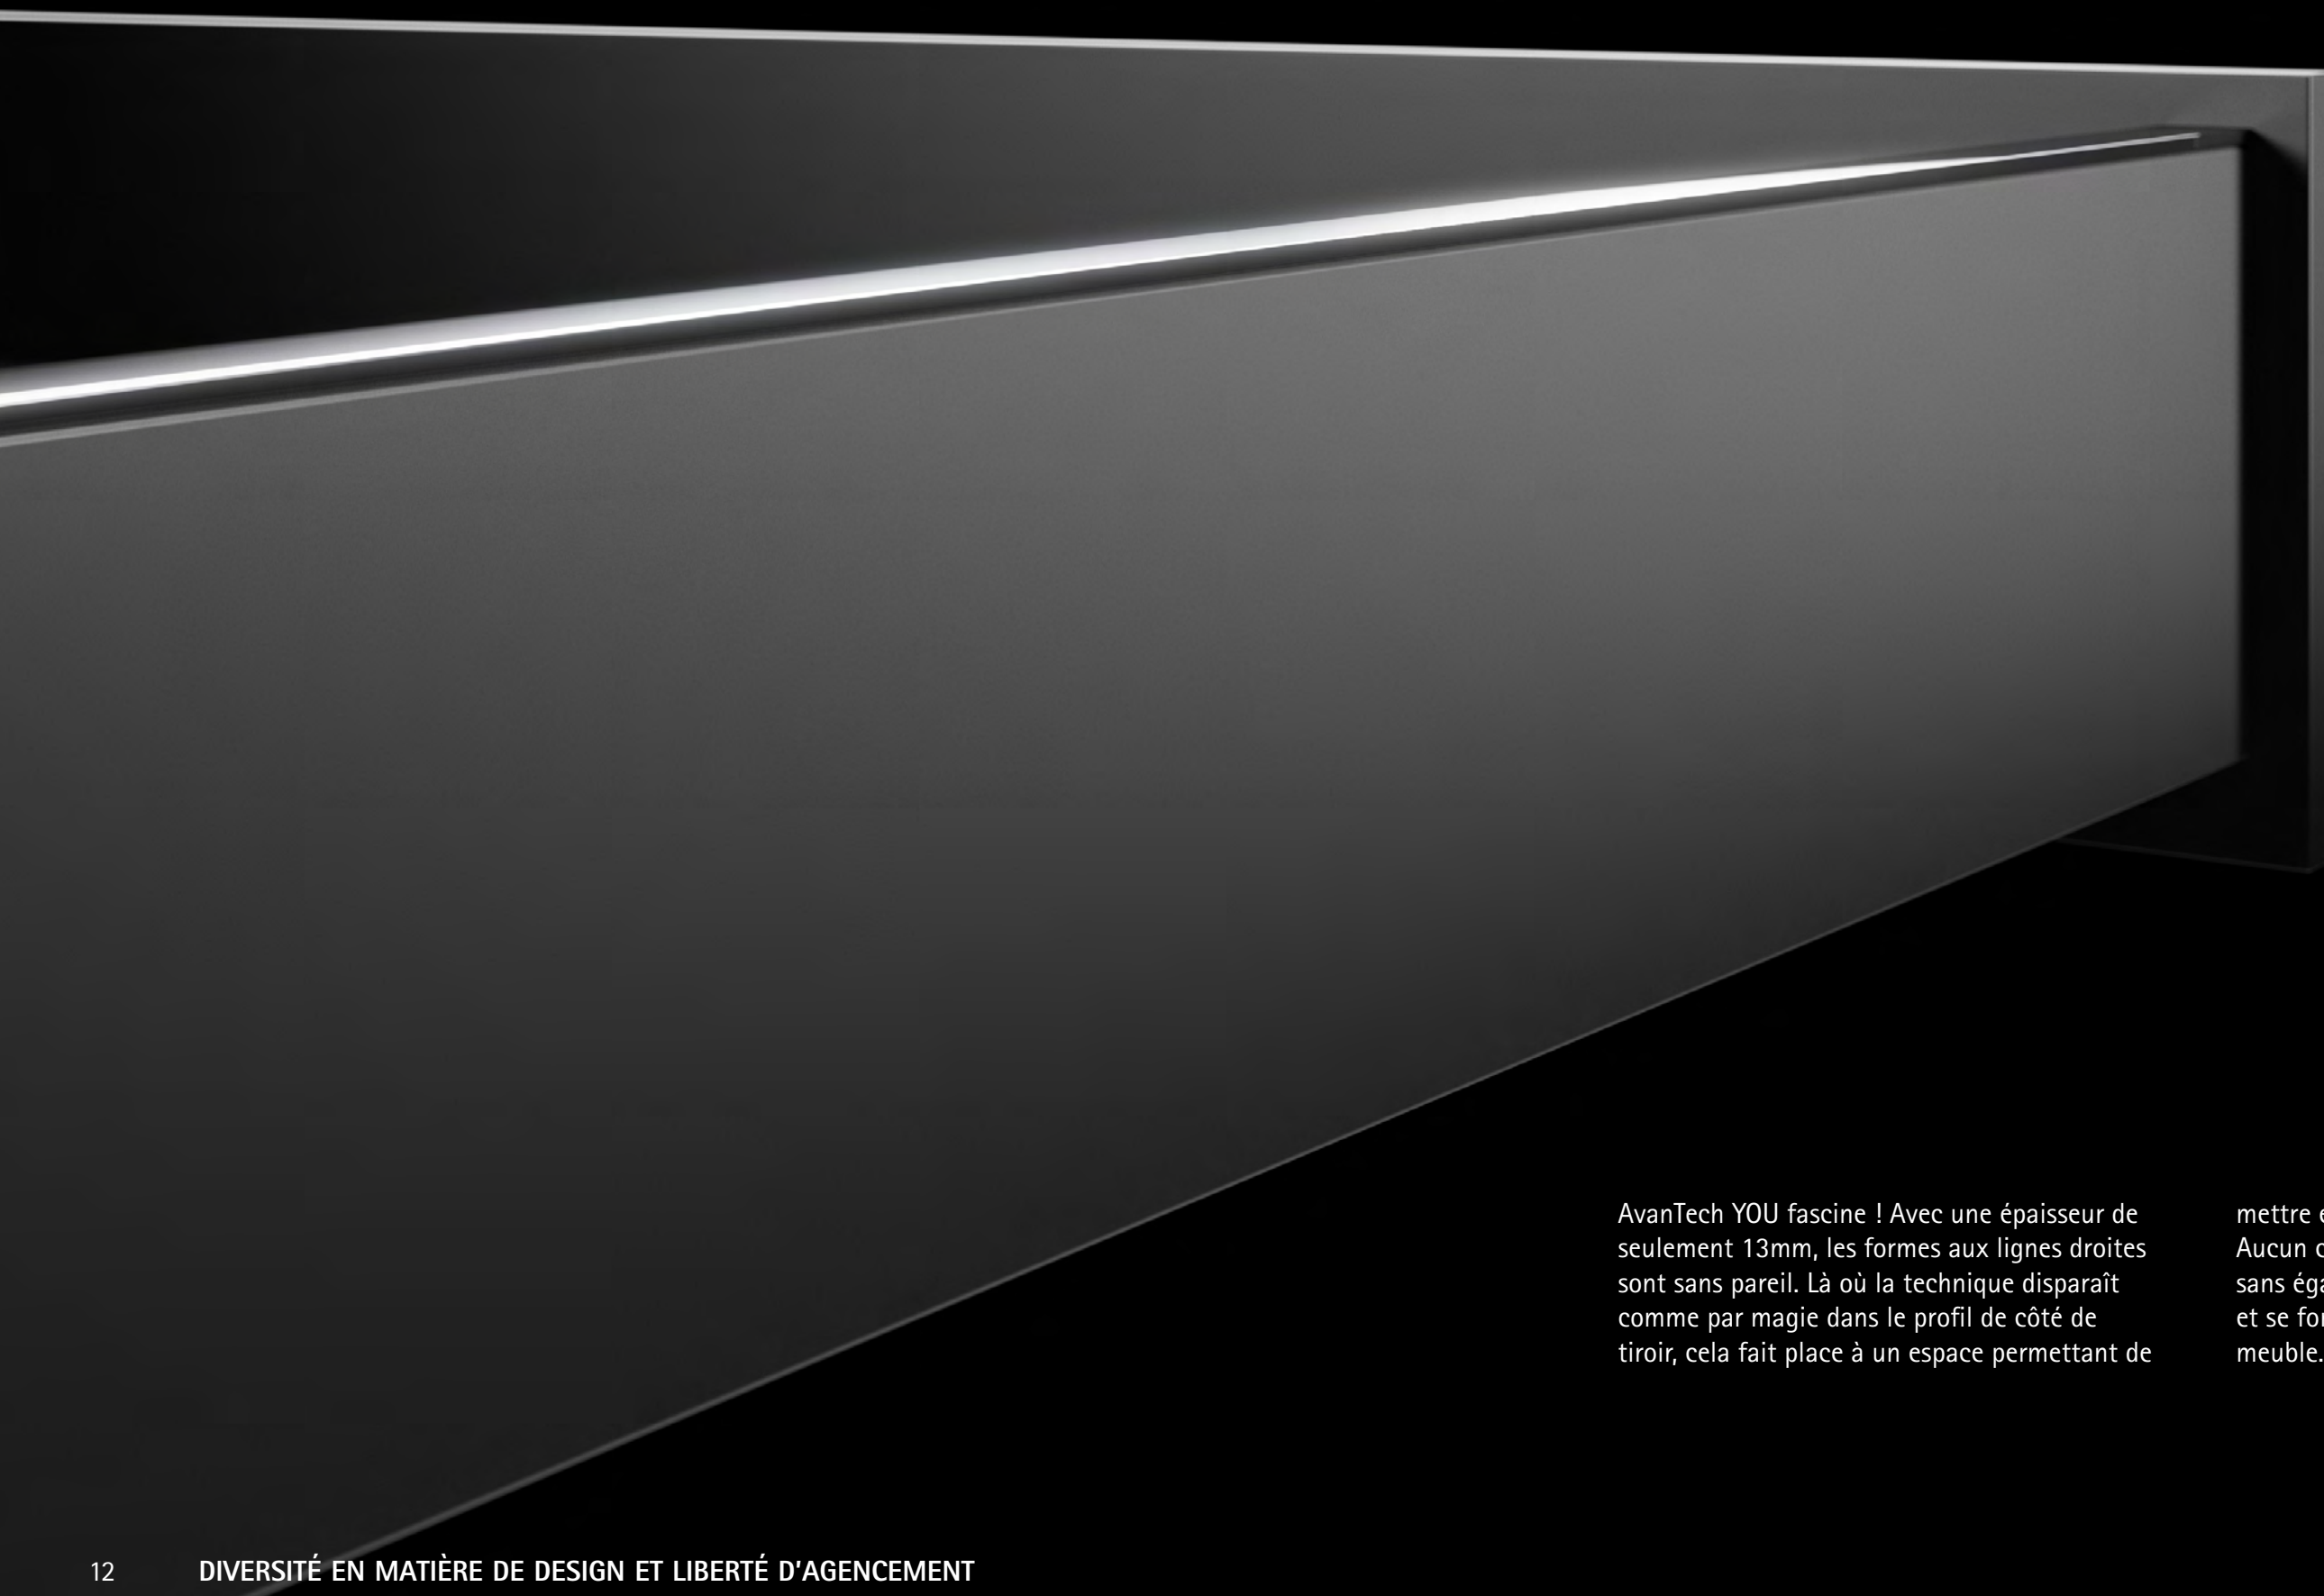

INNOVATION EN MATIÈRE DE DESIGN

AvanTech YOU fascine ! Avec une épaisseur de seulement 13mm, les formes aux lignes droites sont sans pareil. Là où la technique disparaît comme par magie dans le profil de côté de tiroir, cela fait place à un espace permettant de

mettre en valeur le design aux lignes épurées. Aucun cache ni trous ne ternissent la beauté sans égal. La ferrure s'efface volontairement et se fond comme un élément design avec le meuble.