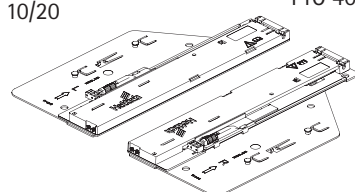

## Push to open Silent

Technik für Möbel

PZ 2

PTO 10/20

PTO 40/70

9 236 718

9 274 092

i1

kg

3 - 10

kg

10

mm

250 - 350

PTO 10

8 - 20