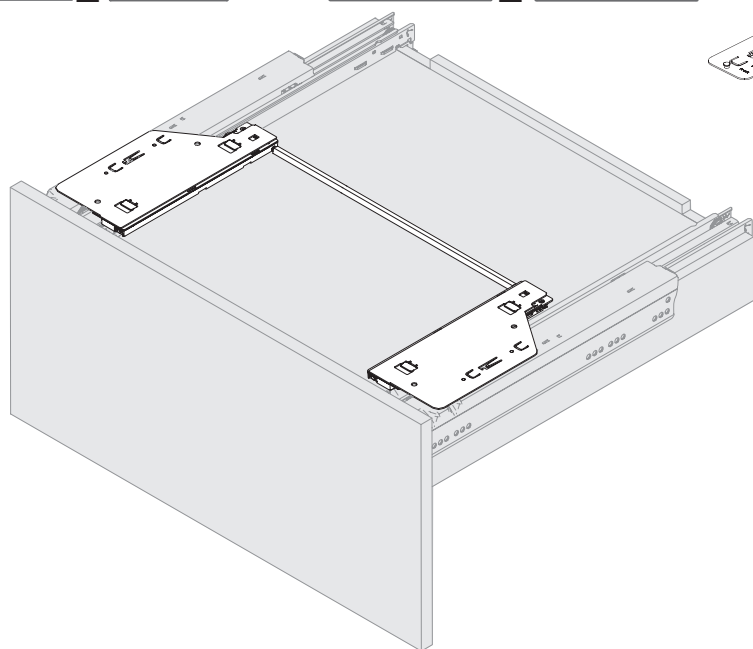

## Push to open Silent

Technik für Möbel

PZ 2

PTO 10/20

PTO 40/70

9 236 718

9 274 092

i1

kg

3 - 10

kg

10

mm

250 - 350

PTO 10

8 - 20