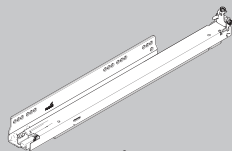

## Push to open Silent

Technik für Möbel

PZ 2

PTO 10/20

PTO 40/70

9 236 718

9 274 092

i1

kg

3 - 10

kg

10

mm

250 - 350

PTO 10

8 - 20