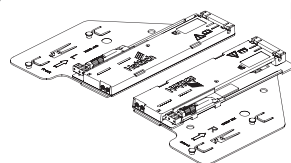

## Push to open Silent

Technik für Möbel

PZ 2

PTO 10/20

PTO 40/70

9 236 718

9 274 092

i1

kg

3 - 10

kg

10

mm

250 - 350

PTO 10

8 - 20