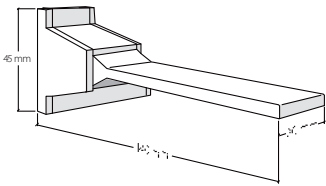

Artikelbezeichnung
Désignation

Bestell-Nr.
Code de commande

TEC Line Aluminium-Wandträger System inklusive Deckel
Breite 20 mm / Ausladung 140 mm
Wandungsdicke 4 mm / Sockelaufbau 45 mm
Système de support mural en aluminium TEC Line, couvercle inclus
Largeur 20 mm / projection 140 mm
Épaisseur de la paroi 4 mm / structure du socle 45 mm

Aluminium silberfarbig
Aluminium argenté

21529.12

TEC Line Aluminium-Wandträger System inklusive Deckel
Breite 20 mm / Ausladung 140 mm
Wandungsdicke 4 mm / Sockelaufbau 45 mm
Système de support mural en aluminium TEC Line, couvercle inclus
Largeur 20 mm / projection 140 mm
Épaisseur de la paroi 4 mm / structure du socle 45 mm

Aluminium weiss
Aluminium blanc

21529.20

TEC Line Aluminium-Wandträger System inklusive Deckel
Breite 50 mm / Ausladung 140 mm
Wandungsdicke 4 mm / Sockelaufbau 45 mm
Système de support mural en aluminium TEC Line, couvercle inclus
Largeur 50 mm / projection 140 mm
Épaisseur de la paroi 4 mm / structure du socle 45 mm