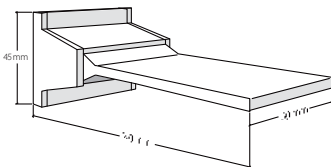

Aluminium weiss
Aluminium blanc

21529.20

TEC Line Aluminium-Wandträger System inklusive Deckel
Breite 50 mm / Ausladung 140 mm
Wandungsdicke 4 mm / Sockelaufbau 45 mm
Système de support mural en aluminium TEC Line, couvercle inclus
Largeur 50 mm / projection 140 mm
Épaisseur de la paroi 4 mm / structure du socle 45 mm

Aluminium silberfarbig
Aluminium argenté

21530.12

TEC Line Aluminium-Wandträger System inklusive Deckel
Breite 50 mm / Ausladung 140 mm
Wandungsdicke 4 mm / Sockelaufbau 45 mm
Système de support mural en aluminium TEC Line, couvercle inclus
Largeur 50 mm / projection 140 mm
Épaisseur de la paroi 4 mm / structure du socle 45 mm