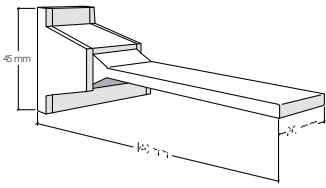

Artikelbezeichnung
Désignation

Bestell-Nr.
Code de commande

TEC Line Aluminium-Wandträger System inklusive Deckel
Breite 20 mm / Ausladung 140 mm
Wandungsdicke 4 mm / Sockelaufbau 45 mm
Système de support mural en aluminium TEC Line, couvercle inclus
Largeur 20 mm / projection 140 mm
Épaisseur de la paroi 4 mm / structure du socle 45 mm

Aluminium silberfarbig
Aluminium argenté

21529.12

TEC Line Aluminium-Wandträger System inklusive Deckel
Breite 20 mm / Ausladung 140 mm
Wandungsdicke 4 mm / Sockelaufbau 45 mm
Système de support mural en aluminium TEC Line, couvercle inclus
Largeur 20 mm / projection 140 mm
Épaisseur de la paroi 4 mm / structure du socle 45 mm

Aluminium weiss
Aluminium blanc

21529.20

TEC Line Aluminium-Wandträger System inklusive Deckel
Breite 50 mm / Ausladung 140 mm
Wandungsdicke 4 mm / Sockelaufbau 45 mm
Système de support mural en aluminium TEC Line, couvercle inclus
Largeur 50 mm / projection 140 mm
Épaisseur de la paroi 4 mm / structure du socle 45 mm