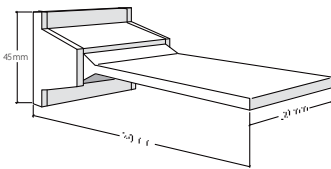

Aluminium silberfarbig
Aluminium argenté

21529.12

TEC Line Aluminium-Wandträger System inklusive Deckel
Breite 20 mm / Ausladung 140 mm
Wandungsdicke 4 mm / Sockelaufbau 45 mm
Système de support mural en aluminium TEC Line, couvercle inclus
Largeur 20 mm / projection 140 mm
Épaisseur de la paroi 4 mm / structure du socle 45 mm

Aluminium weiss
Aluminium blanc

21529.20

TEC Line Aluminium-Wandträger System inklusive Deckel
Breite 50 mm / Ausladung 140 mm
Wandungsdicke 4 mm / Sockelaufbau 45 mm
Système de support mural en aluminium TEC Line, couvercle inclus
Largeur 50 mm / projection 140 mm
Épaisseur de la paroi 4 mm / structure du socle 45 mm