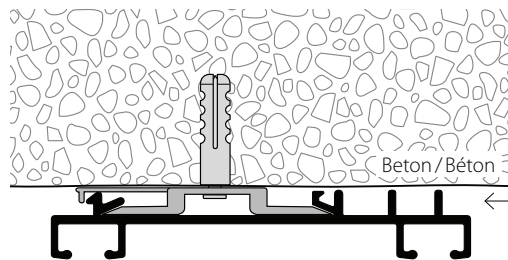

Montage
Fixation

Höhere Profelseite = Raumseite
Côté du profil plus haut = côté intérieur

Achtung: Ausbruch / Gleitereinfahrt nur mit «maxi»-Stanzkopf möglich.
Important: Encoche pour glisseur seulement avec la tête à encocher «maxi» possible.