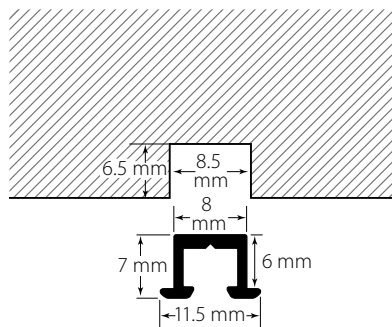

Piccolo Vorhangprofil zum einnuten mit «mini»-Laufnut *Rail de rideaux piccolo à encastrer avec écartement «mini»*

HM-104

Profil.

Vorhangprofil «mini» zum einnuten im Vorhangbrett.
Rail de rideaux «mini» pour encastrer dans la planche de rideau.

Aluminium natur eloxiert
Aluminium éloxé naturel

Aluminium weiss, Ral 9016
Aluminium blanc, Ral 9016

Lagerlängen von 6 m
Longueurs de 6 m

Zubehöre «mini»
Accessoires «mini»

Montagezubehöre
Accessoires pour fixation

Dienstleistungen
Services

Fixmasszuschnitt inkl. Ausbruch / Einfahrt
Coupe sur mesure fixe incl. encoche

Montage
Fixation

Profil ca. alle 12 cm gelocht Ø 2,5 mm
 Montage nur mit Centerstiften
Rail avec perforation Ø 2.5 mm tous les 12 cm env.
Fixation seulement avec vis centre