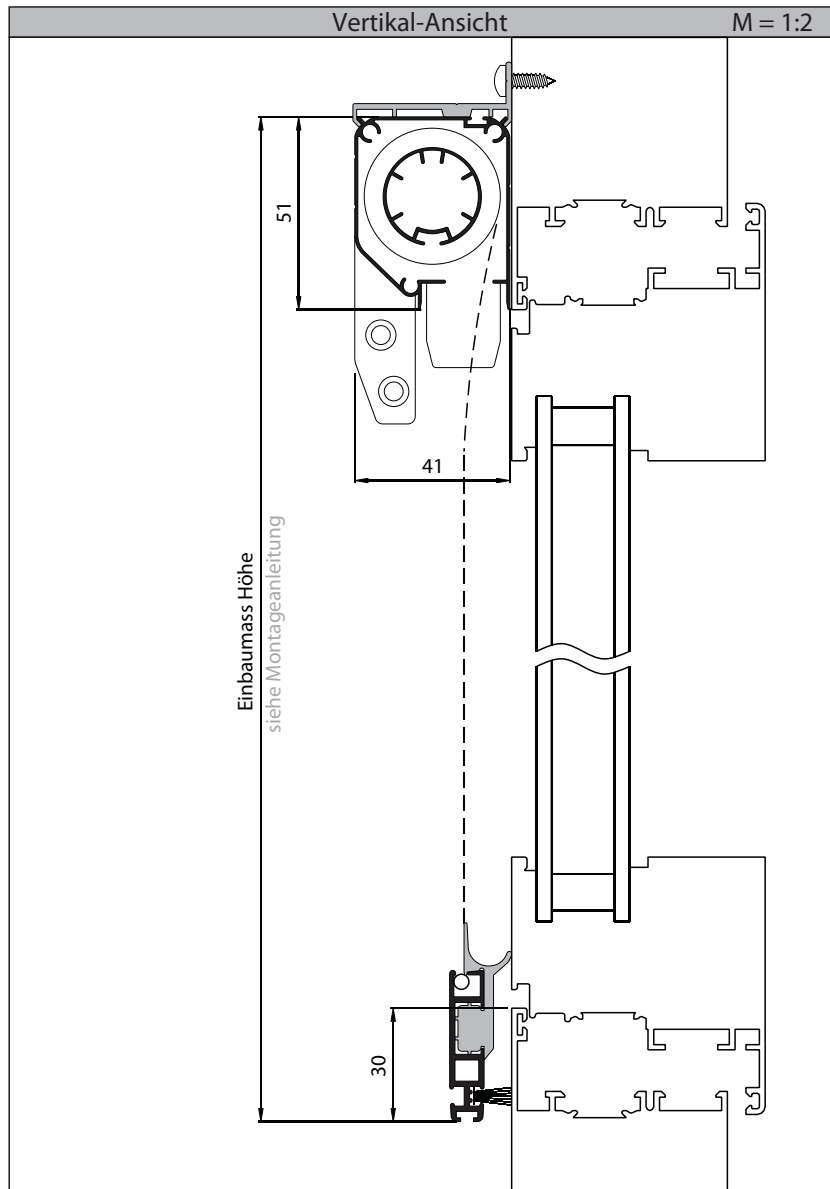

Fensterrollo

Typ
4151FR4

Preise
Seite 12

Einbau
Flächenbündige Frontalmontage

Zubehörsatz 4032

Der Bausatz 4151FR1 kann mit folgendem Zubehör einfach zum Typ 4151FR4 umgebaut werden.

Art.Nr.	Farbe	Set-Preis
20.4032.1	weiss	Fr. 42.00
20.4032.7	schwarz	Fr. 42.00