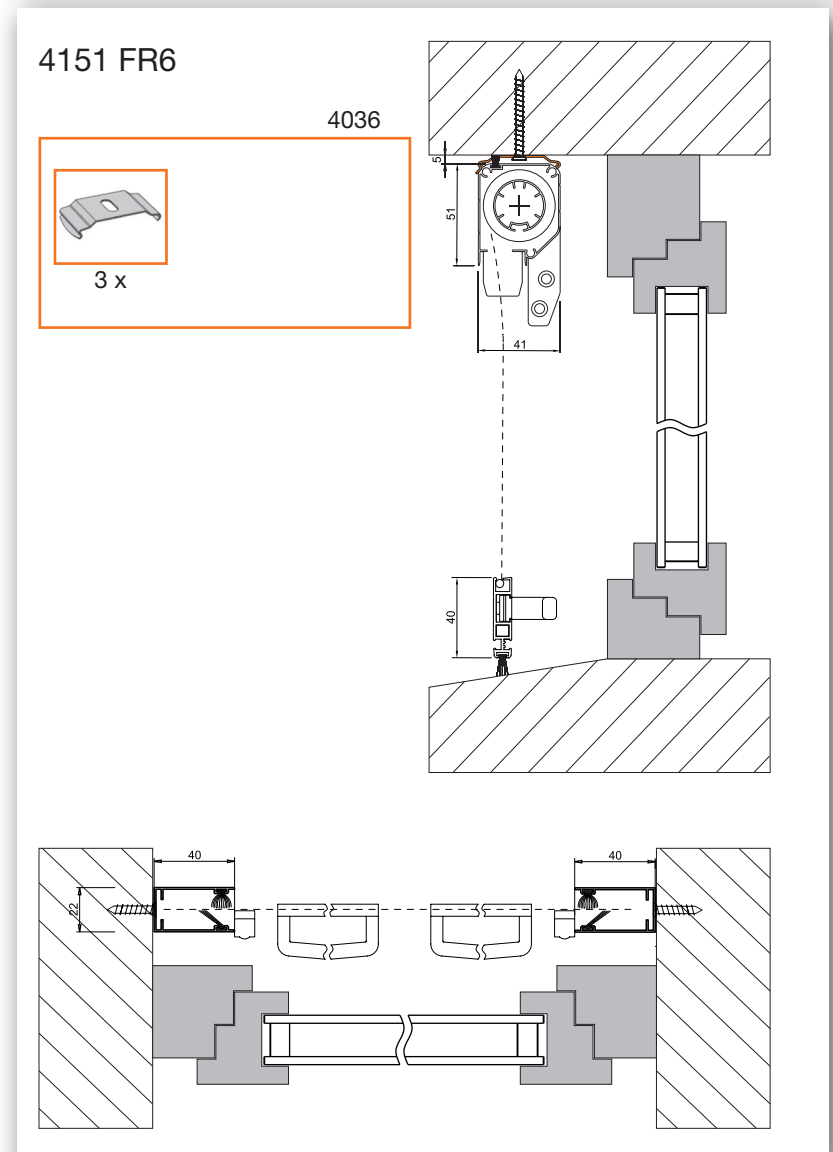

D Zusatzvarianten / bitte Zubehör extra bestellen

F Autres variantes / s'il vous plait commander extra accessoires

I Altri variantes / prego ordinare extra accessori

ROLLFIX®

4151 FR

4020

D Federbremse
F Frein
I Frizione

4050

D Bürstenöffner
F Ecarte brosses
I Apripelo