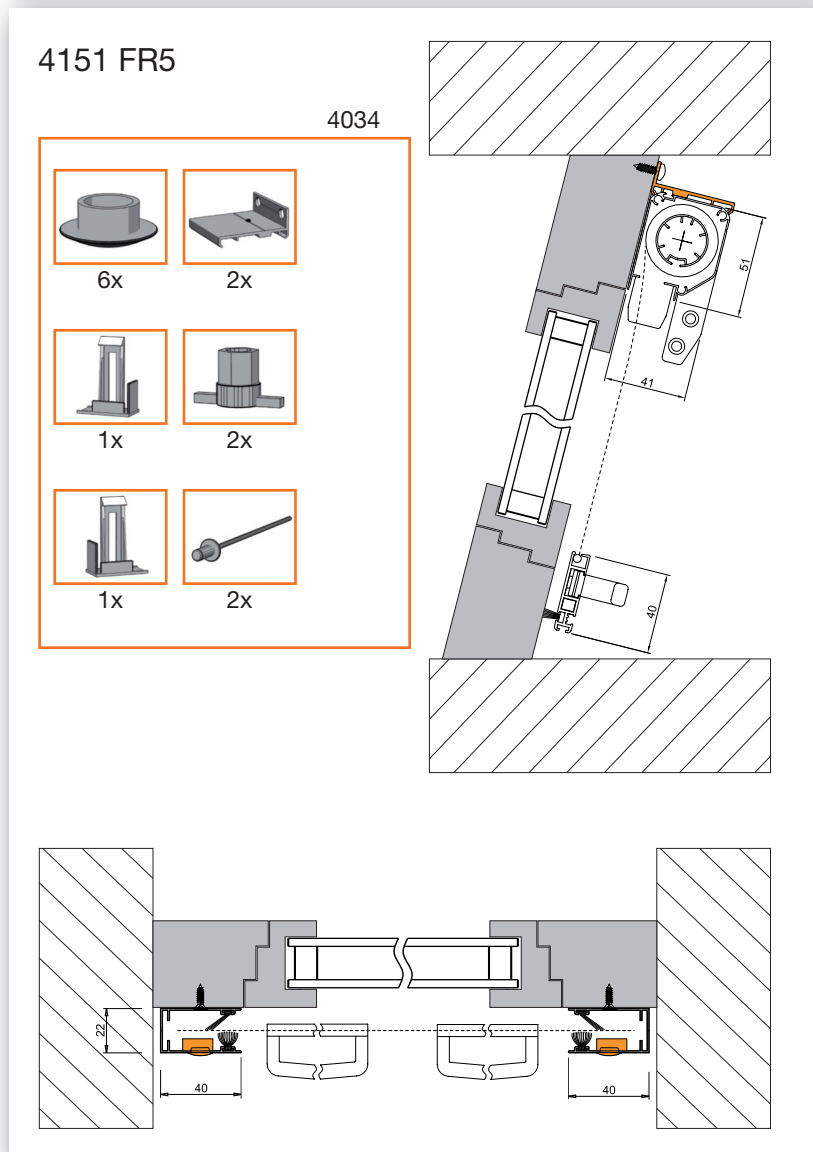

D Zusatzvarianten / bitte Zubehör extra bestellen

F Autres variantes / s'il vous plait commander extra accessoires

I Altri variantes / prego ordinare extra accessori

ROLLFIX®

4151 FR

4020

D Federbremse
F Frein
I Frizione

4050

D Bürstenöffner
F Ecarte brosses
I Apripelo