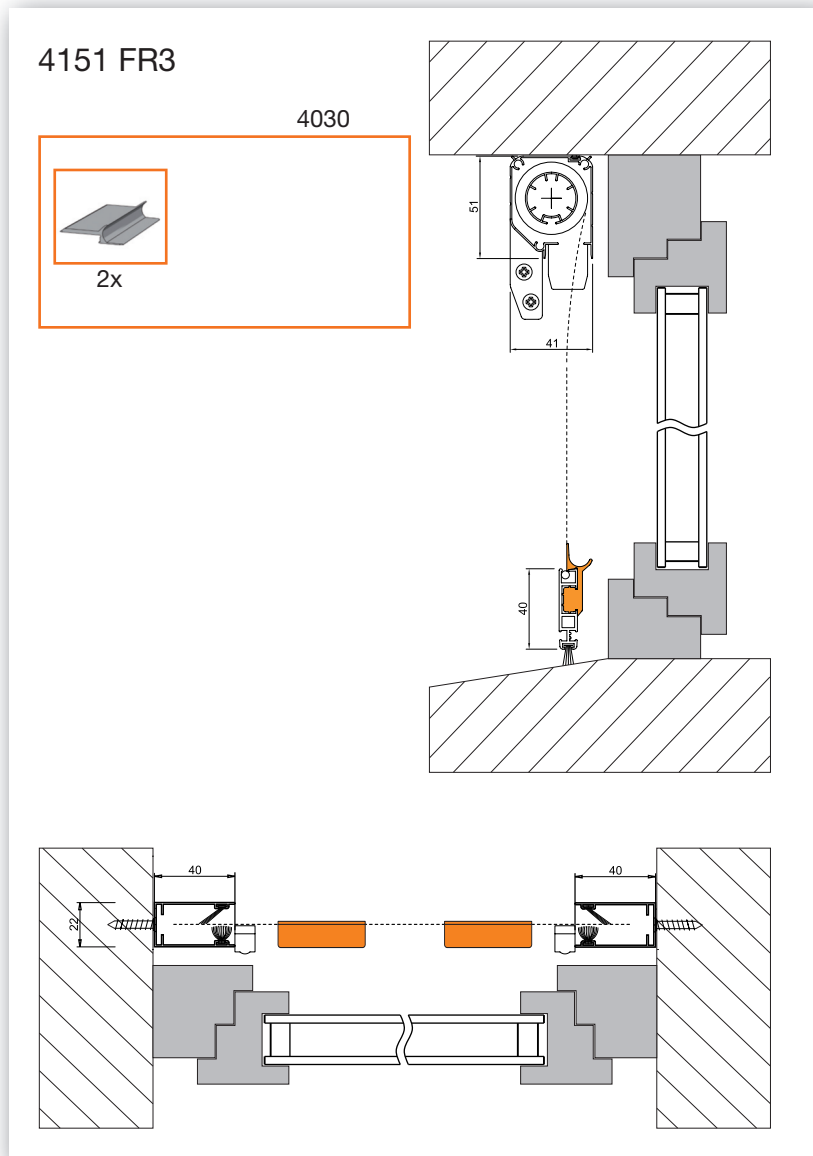

D Zusatzvarianten / bitte Zubehör extra bestellen

F Autres variantes / s'il vous plait commander extra accessoires

I Altri variantes / prego ordinare extra accessori

ROLLFIX®

4151 FR

4020

D Federbremse
F Frein
I Frizione

4050

D Bürstenöffner
F Ecarte brosses
I Apripelo