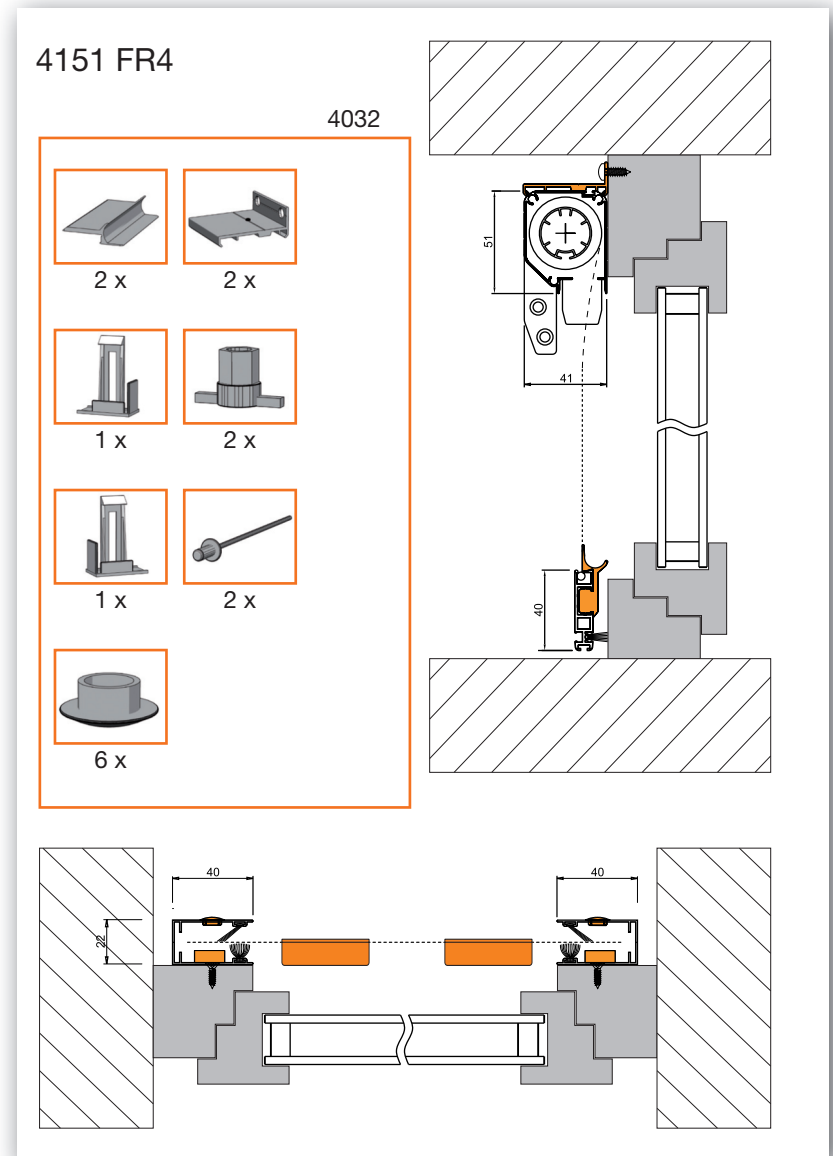

D Zusatzvarianten / bitte Zubehör extra bestellen

F Autres variantes / s'il vous plait commander extra accessoires

I Altri variantes / prego ordinare extra accessori

ROLLFIX®

4151 FR

4020

D Federbremse
F Frein
I Frizione

4050

D Bürstenöffner
F Ecarte brosses
I Apripelo