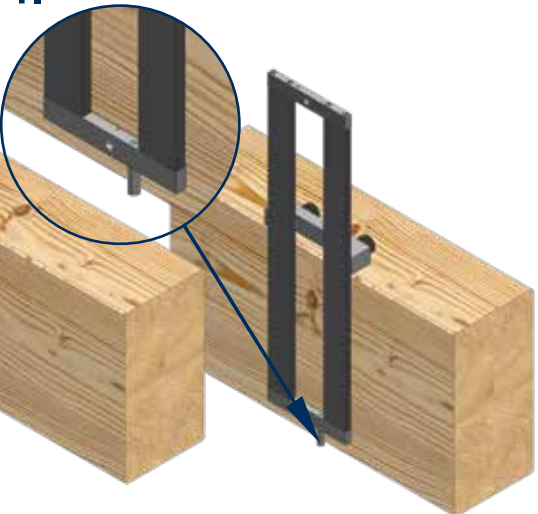

www.sihga.com

HobaFix® Max

INNOVATIVE BAUTECHNOLOGIE MIT SUPPORT FÜR DIE ZUKUNFT

MA Nr. 38793/23/9

TAKE THE BEST

SIHGA® GmbH | Gewerbestraße Kleinreith 4 | 4694 Ohlsdorf bei Gmunden | AUSTRIA
Tel.: +43 7612 / 74 370 - 0 | E-Mail: info@sihga.com | www.sihga.com

HobaFix® Max HFM 225 - 425

GoFix® HK
4,0 x 6,0

GoFix® X+
8,0 x ...

GoFix® HK
6,0 x 100

GoFix® S+
6,5 x 100

SIHGAFIX®

SIHGAFIX® TX 15, 60 mm Länge

SIHGAFIX® TX 25, 60 mm Länge

SIHGAFIX® TX 30, 60 mm Länge

SIHGAFIX® TX 40, 60 mm Länge

HobaFix® Max HFM 225 - 425

HT

NT

GoFix® X+

GoFix® HK

Sperrschraube

Schraube NT

Schraube HT

GoFix® S+

HobaFix® Max Fräser HFMF

www.sihga.com

HobaFix® Max Fräs-Montagelehre HFML

HFM	pcs.	pcs.	2 pcs.	b	h	b1	h1
Type (L)	6,0 x 100	6,5 x 100	8x	min. [mm]	min. [mm]	min. [mm]	min. [mm]
225	11	10	220	100	280	100	260
265	13	12	245	100	320	100	300
305	15	14	295	100	360	100	340
345	17	16	330	120	400	120	380
385	19	18	330	120	440	120	420
425	21	20	330	120	480	120	460

1.

1b.

2.

GoFix® HK 6,0 x 100

2b.

GoFix® HK 6,0 x 100