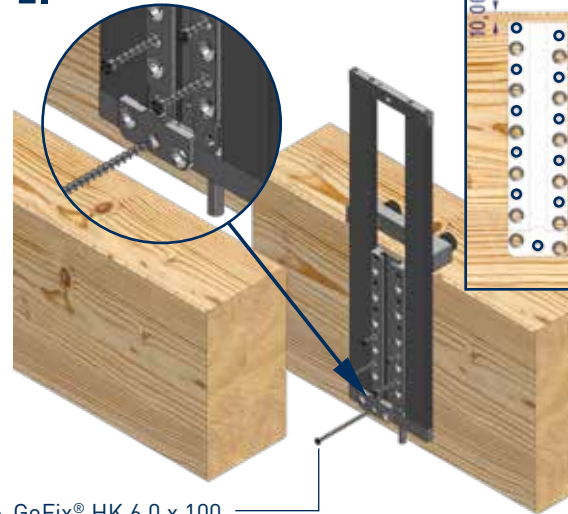

www.sihga.com

HobaFix® Max

INNOVATIVE BAUTECHNOLOGIE MIT SUPPORT FÜR DIE ZUKUNFT

MA Nr. 38793/23/9

TAKE THE BEST

SIHGA® GmbH | Gewerbestraße Kleinreith 4 | 4694 Ohlsdorf bei Gmunden | AUSTRIA
Tel.: +43 7612 / 74 370 - 0 | E-Mail: info@sihga.com | www.sihga.com

HobaFix® Max HFM 225 - 425

GoFix® HK
4,0 x 6,0

GoFix® X+
8,0 x ...

GoFix® HK
6,0 x 100

GoFix® S+
6,5 x 100

SIHGAFIX®

SIHGAFIX® TX 15, 60 mm Länge

SIHGAFIX® TX 25, 60 mm Länge

SIHGAFIX® TX 30, 60 mm Länge

SIHGAFIX® TX 40, 60 mm Länge

HobaFix® Max HFM 225 - 425

HT

NT

GoFix® X+

GoFix® HK

Sperrschraube

Schraube NT

Schraube HT

GoFix® S+

HobaFix® Max Fräser HFMF

www.sihga.com

HobaFix® Max Fräs-Montagelehre HFML

HFM	pcs.	pcs.	2 pcs.	b	h	b1	h1
Type (L)	6,0 x 100	6,5 x 100	8x	min. [mm]	min. [mm]	min. [mm]	min. [mm]
225	11	10	220	100	280	100	260
265	13	12	245	100	320	100	300
305	15	14	295	100	360	100	340
345	17	16	330	120	400	120	380
385	19	18	330	120	440	120	420
425	21	20	330	120	480	120	460

1.

1b.

2.

GoFix® HK 6,0 x 100

2b.

GoFix® HK 6,0 x 100