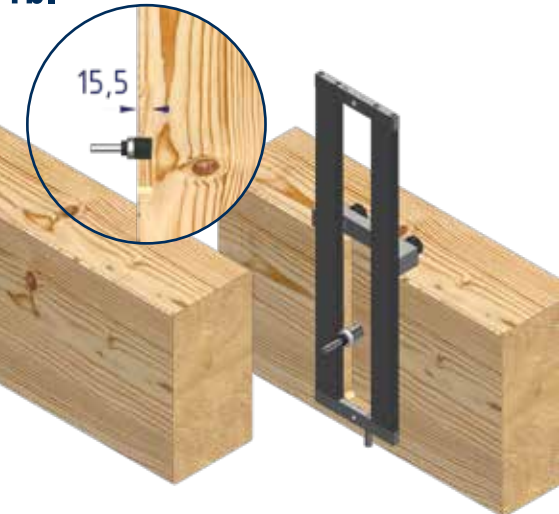

www.sihga.com

HobaFix® Max

INNOVATIVE BAUTECHNOLOGIE MIT SUPPORT FÜR DIE ZUKUNFT

MA Nr. 38793/23/9

TAKE THE BEST

SIHGA® GmbH | Gewerbestraße Kleinreith 4 | 4694 Ohlsdorf bei Gmunden | AUSTRIA
Tel.: +43 7612 / 74 370 - 0 | E-Mail: info@sihga.com | www.sihga.com

HobaFix® Max HFM 225 - 425

GoFix® HK
4,0 x 6,0

GoFix® X+
8,0 x ...

GoFix® HK
6,0 x 100

GoFix® S+
6,5 x 100

SIHGAFIX®

SIHGAFIX® TX 15, 60 mm Länge

SIHGAFIX® TX 25, 60 mm Länge

SIHGAFIX® TX 30, 60 mm Länge

SIHGAFIX® TX 40, 60 mm Länge

HobaFix® Max HFM 225 - 425

HT

NT

GoFix® X+

GoFix® HK

Sperrschraube

Schraube NT

Schraube HT

GoFix® S+

HobaFix® Max Fräser HFMF

www.sihga.com

HobaFix® Max Fräs-Montagelehre HFML

HFM	pcs.	pcs.	2 pcs.	b	h	b1	h1
Type (L)	6,0 x 100	6,5 x 100	8x	min. [mm]	min. [mm]	min. [mm]	min. [mm]
225	11	10	220	100	280	100	260
265	13	12	245	100	320	100	300
305	15	14	295	100	360	100	340
345	17	16	330	120	400	120	380
385	19	18	330	120	440	120	420
425	21	20	330	120	480	120	460

1.

1b.

2.

GoFix® HK 6,0 x 100

2b.

GoFix® HK 6,0 x 100