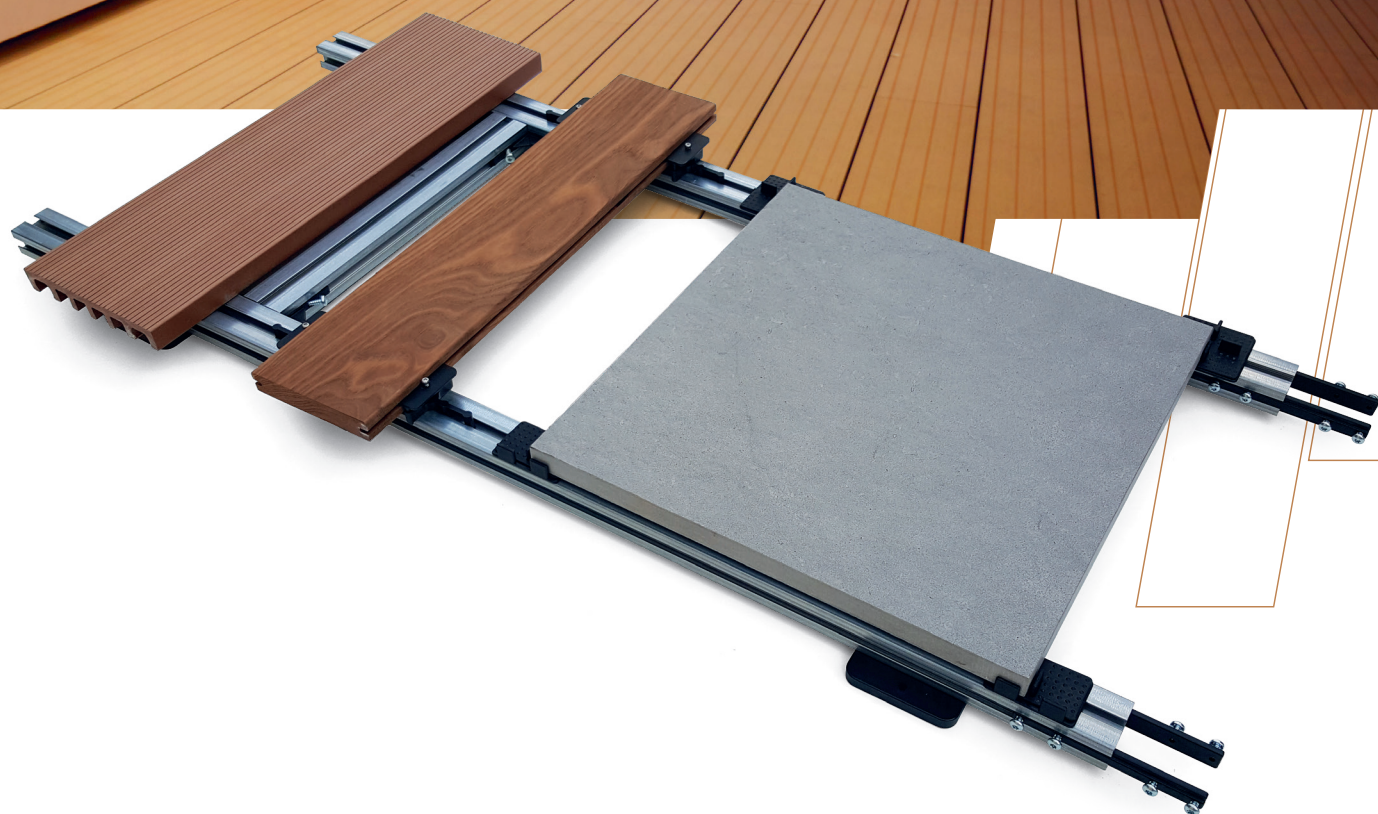

100%
SWISS
QUALITY

DAS CLEVERSTE TERRASSENSYSTEM DER SCHWEIZ

Terrassensystem.ch

DAS CLEVERSTE TERRASSENSYSTEM DER SCHWEIZ

Das clevere Terrassensystem überzeugt durch seine hochwertigen Einzelkomponenten, die mit höchster Präzision in der Schweiz hergestellt werden. Die stabile Unterkonstruktion aus feuerverzinktem Stahl oder Chromstahl (z.B. für Schwimmbäder) und dem widerstandsfähigen Polyamid-Werkstoff grivory® bildet die solide Basis für die schnelle und einfache Verlegung. Die exakt aufeinander abgestimmten Einzelteile garantieren höchste Stabilität und Langlebigkeit für viele Jahre.

DIE VORTEILE DES TERRASSENSYSTEMS

- Schnelle Montage dank einfachem Aufbau
- Hochwertiges Material
- Regionale Produktion (flexibel und schnell)
- Geringe Aufbauhöhe
- Schwimmende Verlegung (ohne Befestigung im Untergrund)
- Komplettlösung für verschiedene Deckbeläge

DREI DECKBELÄGE ZUR AUSWAHL

Auf dem modularen Terrassensystem können drei verschiedene Deckbeläge montiert werden – ganz nach Ihrem Geschmack. Zur Auswahl stehen verschiedenste Holzarten, WPC in drei Farben sowie unterschiedliche Steinplatten. Sie sind sich noch nicht sicher, welcher Belag der ideale für Sie ist? Gerne beraten wir Sie am Telefon, persönlich vor Ort oder in unserer Outdoor-Ausstellung in Goldach.

WPC

Unsere patentierten WPC-Dielen sind die ideale Lösung für Ihren Terrassenbelag. Der Verbundwerkstoff vereint die schöne Optik und Bearbeitbarkeit von Holz mit enormer Witterungsbeständigkeit und einfacher Pflege. Dabei sind die WPC-Dielen vollständig recyclebar. So erfüllen unsere WPC-Dielen gleichzeitig höchste Ansprüche bezüglich Ästhetik und Anforderungen der Umwelt.