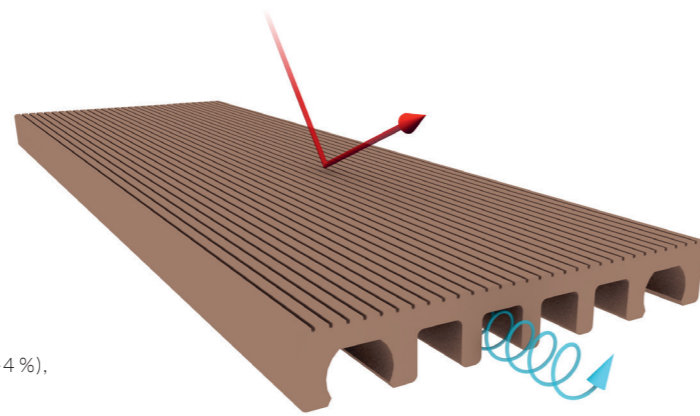

DREI DECKBELÄGE ZUR AUSWAHL

Auf dem modularen Terrassensystem können drei verschiedene Deckbeläge montiert werden – ganz nach Ihrem Geschmack. Zur Auswahl stehen verschiedenste Holzarten, WPC in drei Farben sowie unterschiedliche Steinplatten. Sie sind sich noch nicht sicher, welcher Belag der ideale für Sie ist? Gerne beraten wir Sie am Telefon, persönlich vor Ort oder in unserer Outdoor-Ausstellung in Goldach.

WPC

HOLZ

STEIN

DER ERFINDER

Seit 1989 entwickelt die Kuijper Modell und Formenbau GmbH individuelle Produktlösungen für verschiedenste Bereiche der Industrie. Als der Bau einer Terrasse am eigenen Haus anstand, suchte Ivo Kuijper – Kopf und Eigner der innovativen KMU – die ideale Lösung für seine Bedürfnisse. Als er auf dem Markt kein befriedigendes Produkt gefunden hat, entwickelte Ivo Kuijper dieses Terrassensystem. Erst dank dem neuartigen, modularen Aufbau können auf einfachste Weise drei verschiedene Beläge auf den hochwertigen Unterbau montiert werden.

WPC

Unsere patentierten WPC-Dielen sind die ideale Lösung für Ihren Terrassenbelag. Der Verbundwerkstoff vereint die schöne Optik und Bearbeitbarkeit von Holz mit enormer Witterungsbeständigkeit und einfacher Pflege. Dabei sind die WPC-Dielen vollständig recyclebar. So erfüllen unsere WPC-Dielen gleichzeitig höchste Ansprüche bezüglich Ästhetik und Anforderungen der Umwelt.

- Kein Kondenswasser, dadurch schimmelfrei
- Wenig Hitzespeicherung (begehbar im Sommer)
- Rutschfest
- Luftzirkulation durch Kühlrippen
- Sehr langlebig und wetterbeständig
- 100 % recyclebar
- Einfaches Ein- und Ausklicken (z. B. für Unterbodenreinigung)
- Geringe Deformierung (nur 0,5 %, im Vergleich zu anderen 2-4 %), also 3 mm Deformierung auf 6 m, bei der Konkurrenz bis 24 mm
- 20 Jahre Garantie