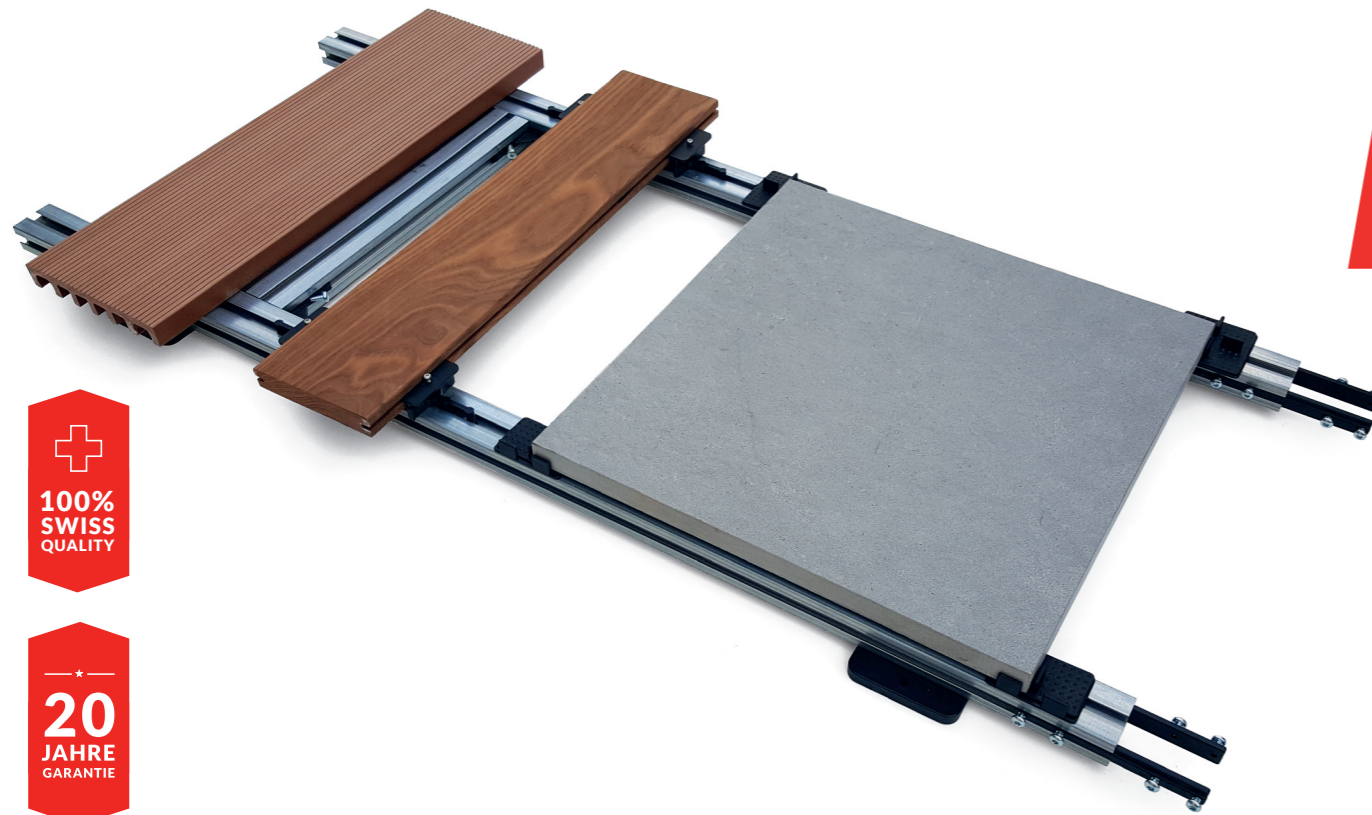

100%
SWISS
QUALITY

DAS CLEVERSTE TERRASSENSYSTEM DER SCHWEIZ

Terrassensystem.ch

DAS CLEVERSTE TERRASSENSYSTEM DER SCHWEIZ

Das clevere Terrassensystem überzeugt durch seine hochwertigen Einzelkomponenten, die mit höchster Präzision in der Schweiz hergestellt werden. Die stabile Unterkonstruktion aus feuerverzinktem Stahl oder Chromstahl (z.B. für Schwimmbäder) und dem widerstandsfähigen Polyamid-Werkstoff grivory® bildet die solide Basis für die schnelle und einfache Verlegung. Die exakt aufeinander abgestimmten Einzelteile garantieren höchste Stabilität und Langlebigkeit für viele Jahre.

DIE VORTEILE DES TERRASSENSYSTEMS

- Schnelle Montage dank einfachem Aufbau
- Hochwertiges Material
- Regionale Produktion (flexibel und schnell)
- Geringe Aufbauhöhe
- Schwimmende Verlegung (ohne Befestigung im Untergrund)
- Komplettlösung für verschiedene Deckbeläge

DREI DECKBELÄGE ZUR AUSWAHL

Auf dem modularen Terrassensystem können drei verschiedene Deckbeläge montiert werden – ganz nach Ihrem Geschmack. Zur Auswahl stehen verschiedenste Holzarten, WPC in drei Farben sowie unterschiedliche Steinplatten. Sie sind sich noch nicht sicher, welcher Belag der ideale für Sie ist? Gerne beraten wir Sie am Telefon, persönlich vor Ort oder in unserer Outdoor-Ausstellung in Goldach.

WPC

Unsere patentierten WPC-Dielen sind die ideale Lösung für Ihren Terrassenbelag. Der Verbundwerkstoff vereint die schöne Optik und Bearbeitbarkeit von Holz mit enormer Witterungsbeständigkeit und einfacher Pflege. Dabei sind die WPC-Dielen vollständig recyclebar. So erfüllen unsere WPC-Dielen gleichzeitig höchste Ansprüche bezüglich Ästhetik und Anforderungen der Umwelt.