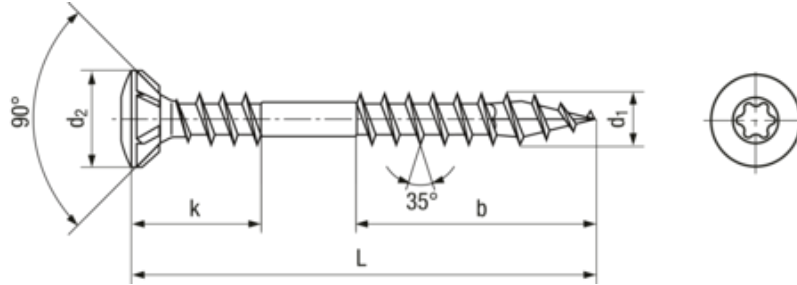

**SPAX®**

BN 20933 - Vis pour façades à tête fraisée bombée tête réduite, filetage de fixation, nervures de fraisage, six lobes internes T-STAR plus avec pointe 4CUT

Fabricant

Désignation du produit

- Avec film lubrifiant
- Autres documentations: [www.spax.com](http://www.spax.com)

Forme de tête

Tête à profil bas/ particulièrement petite tête fraisée

Entraînement

Six lobes internes

Filetage

partiellement filetée

Marque

SPAX®

Matière

INOX

Type de matériel

A2

Surface

clair

Exécution

avec pointe 4CUT