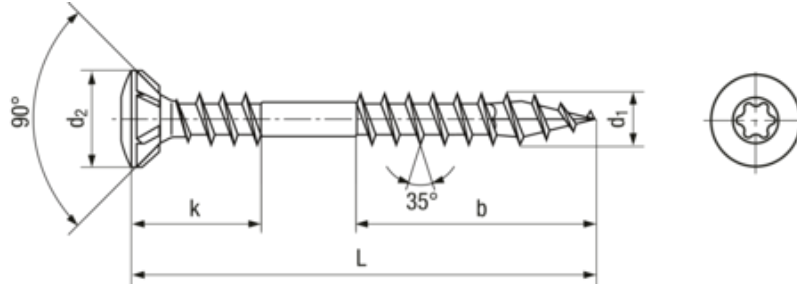

**SPAX®**

BN 20948 - Viti per facciate a testa svasata con calotta, raccolti in cintura lunga testa ridotta, filettatura di fissaggio, nervature sottotesta, cava esalobata T-STAR plus con punta 4CUT

Produttore

Denominazione del prodotto

- Con strato lubrificante
- Altra documentazione: [www.spax.com](http://www.spax.com)

Forma della testa

Svasata con calotta e nervature

Impronta

Cava esalobata

Filettatura

parzialmente filettate