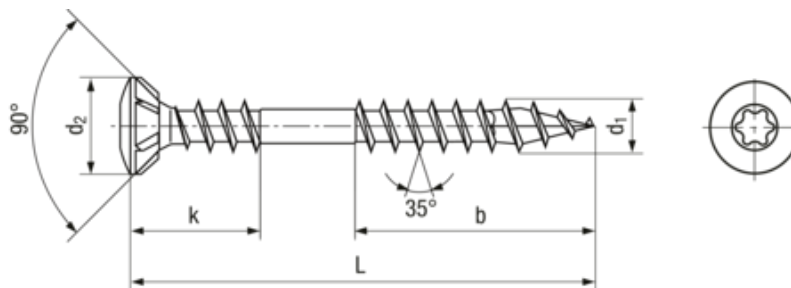

SPAX®

BN 20948 - Vis pour façades à tête fraisée bombée, magasinées en bande longue tête réduite, filetage de fixation, nervures de fraisage, six lobes internes T-STAR plus avec pointe 4CUT

Fabricant

Désignation du produit

- Avec film lubrifiant
- Autres documentations: www.spax.com

Forme de tête

Tête à profil bas/ particulièrement petite tête fraisée

Entraînement

Six lobes internes

Filetage

partiellement fileté

Marque