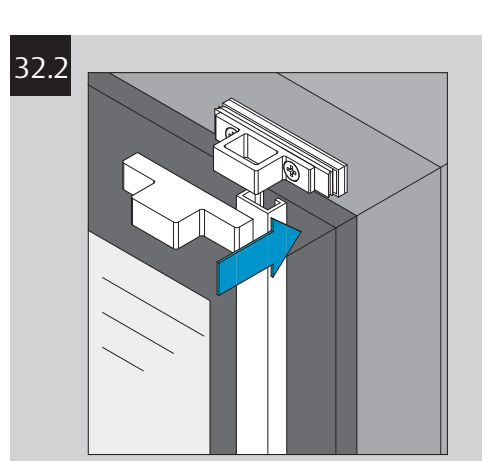

ZIKON
ASSA ABLOY

ASSA ABLOY
Sicherheitstechnik GmbH
Attilastr. 61 - 67
12105 Berlin
Tel. +49 30 81 06-0
berlin@assaabloy.com
www.assaabloy.de