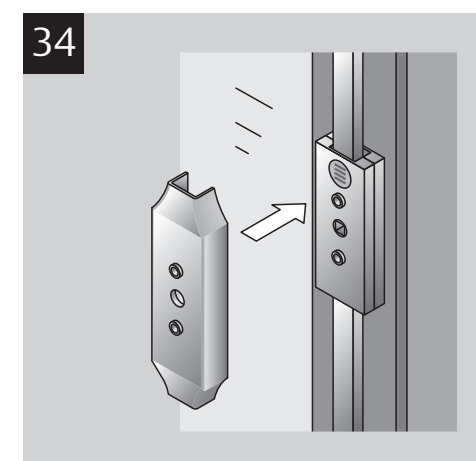

ZIKON
ASSA ABLOY

ASSA ABLOY
Sicherheitstechnik GmbH
Attilastr. 61 - 67
12105 Berlin
Tel. +49 30 81 06-0
berlin@assaabloy.com
www.assaabloy.de