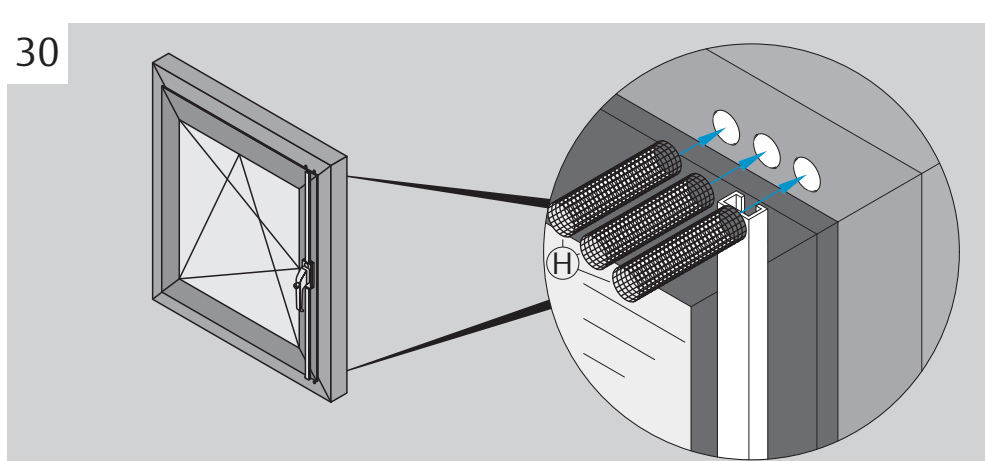

ZIKON
ASSA ABLOY

ASSA ABLOY
Sicherheitstechnik GmbH
Attilastr. 61 - 67
12105 Berlin
Tel. +49 30 81 06-0
berlin@assaabloy.com
www.assaabloy.de