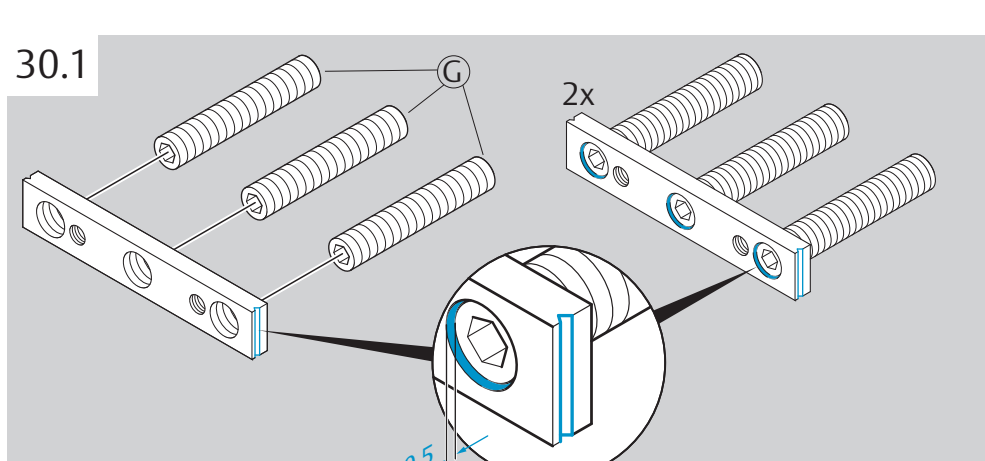

ZIKON
ASSA ABLOY

ASSA ABLOY
Sicherheitstechnik GmbH
Attilastr. 61 - 67
12105 Berlin
Tel. +49 30 81 06-0
berlin@assaabloy.com
www.assaabloy.de