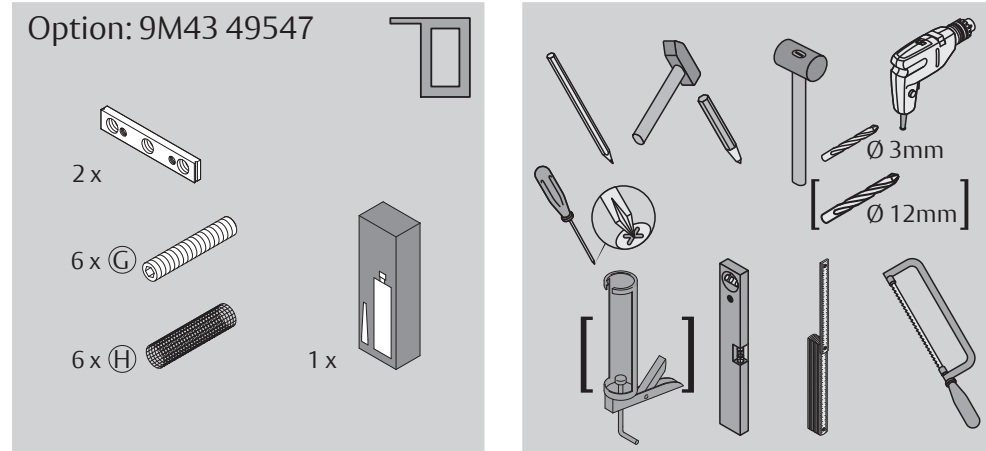

2 x	9M07 49530	3 x (A)	5 x 20 mm
2 x	9M07 49531	6 x (B)	5 x 55 mm
		2 x (C)	M5 x 55 mm
		6 x (D)	M3 x 6 mm
		4 x (E)	M6 x 20 mm
		4 x (F)	M6 x 16 mm

1500 mm	9M07 49...	1 x
...526/1500	...527/1500	= 1 x
1500 mm	9M07 49...	2 x
...528/1500	...529/1500	= 2 x

Montageanleitung
 Mounting Instructions
 Notice de Montage
 Montageaanwijzing
 Instrucciones de Montaje

FSV
 9M07

ASSA ABLOY, the global leader in door opening solutions

D Bei der Montage: VDS-Richtlinie 2537 Teil 1 und 2 beachten. Das Produkt ist geeignet für: Fenster und Türen aus Holz, Aluminium und Kunststoff. Bei Kunststofffenstern ohne Armierung: Ankerplattenset 9M43 49547 verwenden! **Montageanleitung beachten! Nur dann ist die einbruchhemmende Wirkung gewährleistet.**