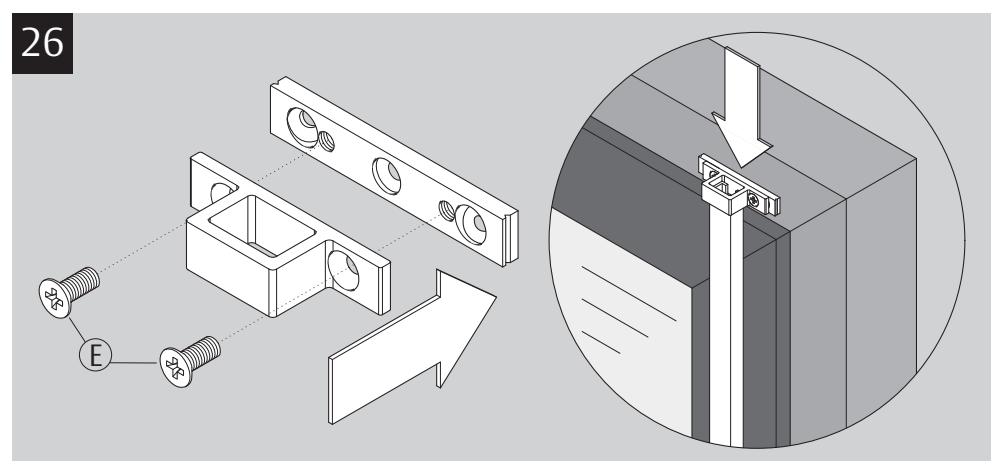

ZIKON
ASSA ABLOY

ASSA ABLOY
Sicherheitstechnik GmbH
Attilastr. 61 - 67
12105 Berlin
Tel. +49 30 81 06-0
berlin@assaabloy.com
www.assaabloy.de