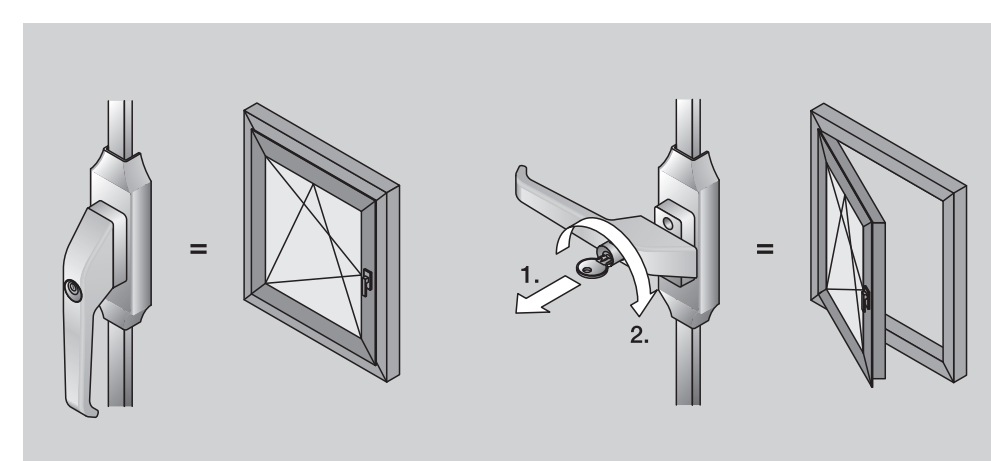

ZIKON
ASSA ABLOY

ASSA ABLOY
Sicherheitstechnik GmbH
Attilastr. 61 - 67
12105 Berlin
Tel. +49 30 81 06-0
berlin@assaabloy.com
www.assaabloy.de