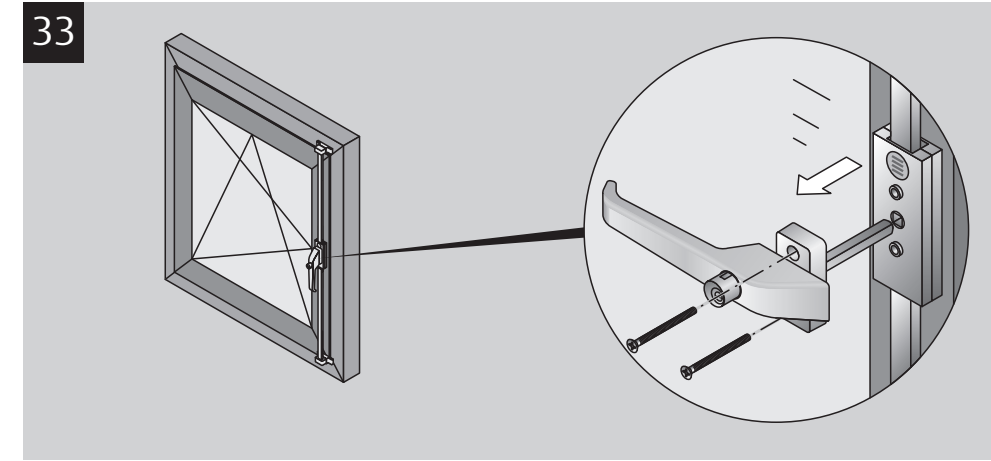

ZIKON
ASSA ABLOY

ASSA ABLOY
Sicherheitstechnik GmbH
Attilastr. 61 - 67
12105 Berlin
Tel. +49 30 81 06-0
berlin@assaabloy.com
www.assaabloy.de