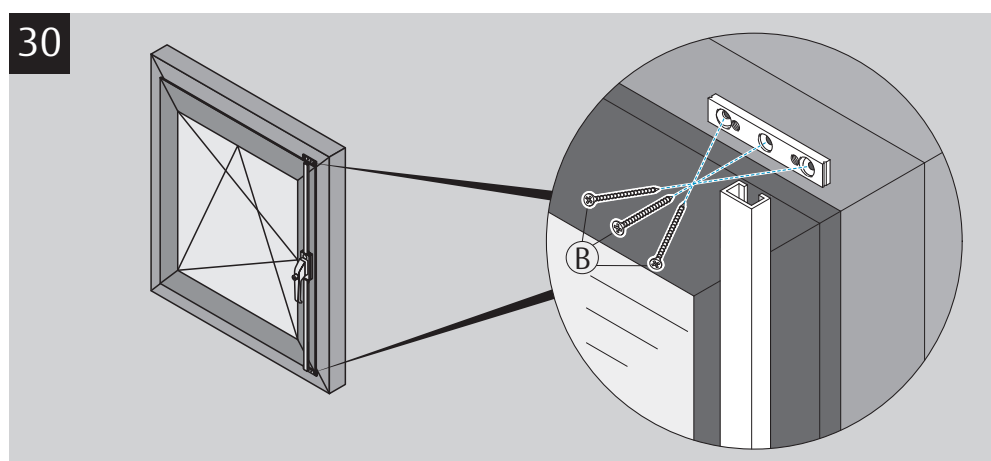

ZIKON
ASSA ABLOY

ASSA ABLOY
Sicherheitstechnik GmbH
Attilastr. 61 - 67
12105 Berlin
Tel. +49 30 81 06-0
berlin@assaabloy.com
www.assaabloy.de