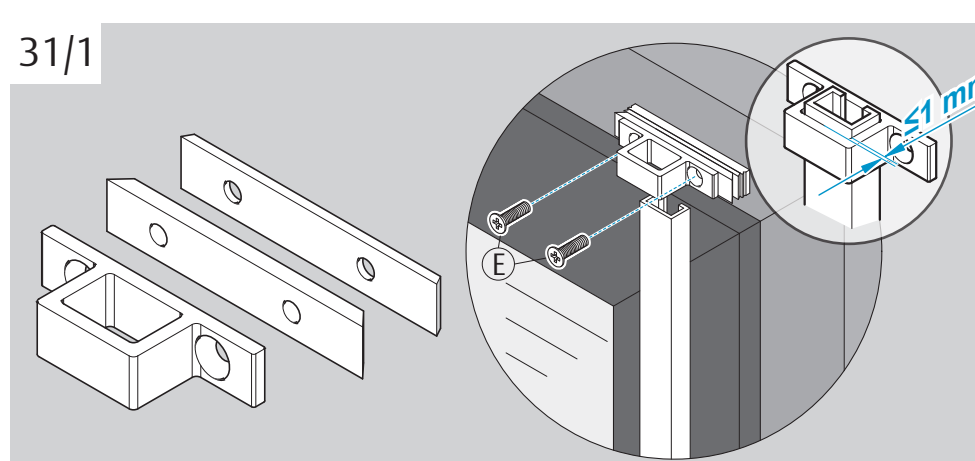

ZIKON
ASSA ABLOY

ASSA ABLOY
Sicherheitstechnik GmbH
Attilastr. 61 - 67
12105 Berlin
Tel. +49 30 81 06-0
berlin@assaabloy.com
www.assaabloy.de