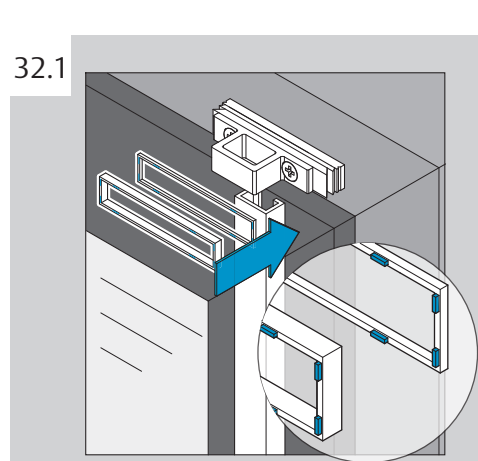

ZIKON
ASSA ABLOY

ASSA ABLOY
Sicherheitstechnik GmbH
Attilastr. 61 - 67
12105 Berlin
Tel. +49 30 81 06-0
berlin@assaabloy.com
www.assaabloy.de