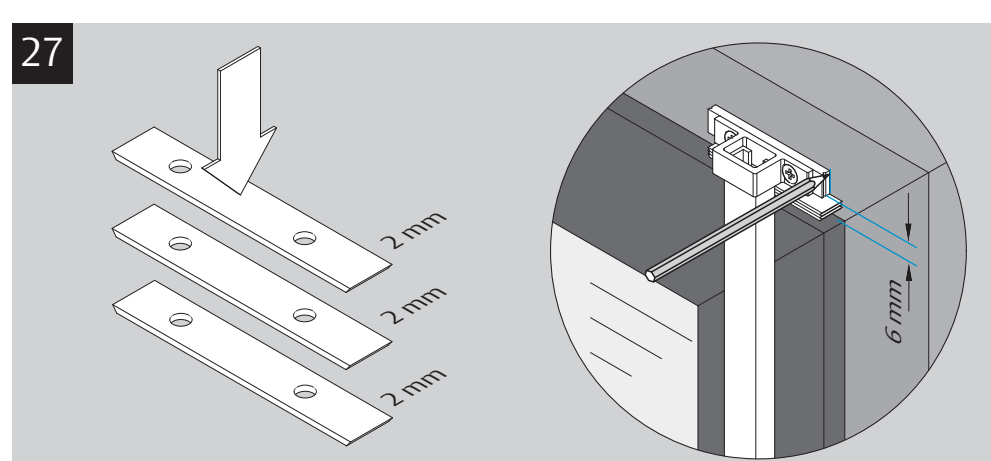

ZIKON
ASSA ABLOY

ASSA ABLOY
Sicherheitstechnik GmbH
Attilastr. 61 - 67
12105 Berlin
Tel. +49 30 81 06-0
berlin@assaabloy.com
www.assaabloy.de