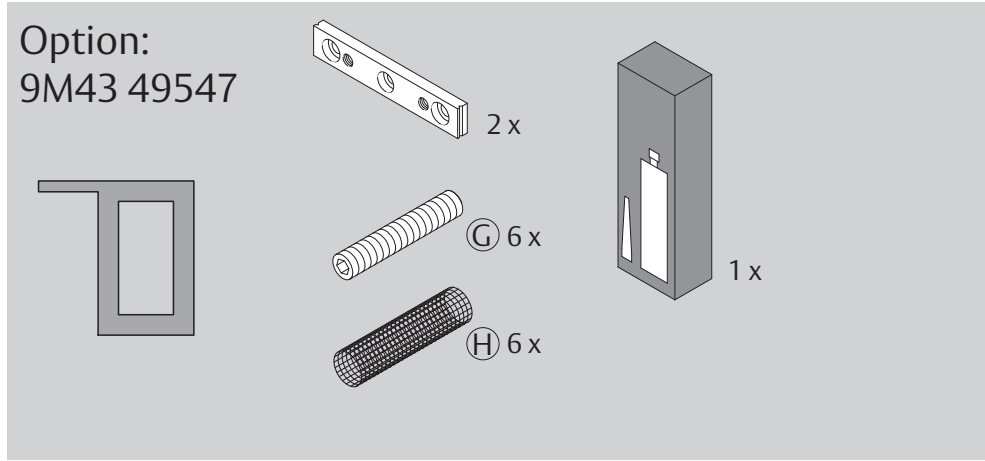

ZIKON
ASSA ABLOY

ASSA ABLOY
Sicherheitstechnik GmbH
Attilastr. 61 - 67
12105 Berlin
Tel. +49 30 81 06-0
berlin@assaabloy.com
www.assaabloy.de