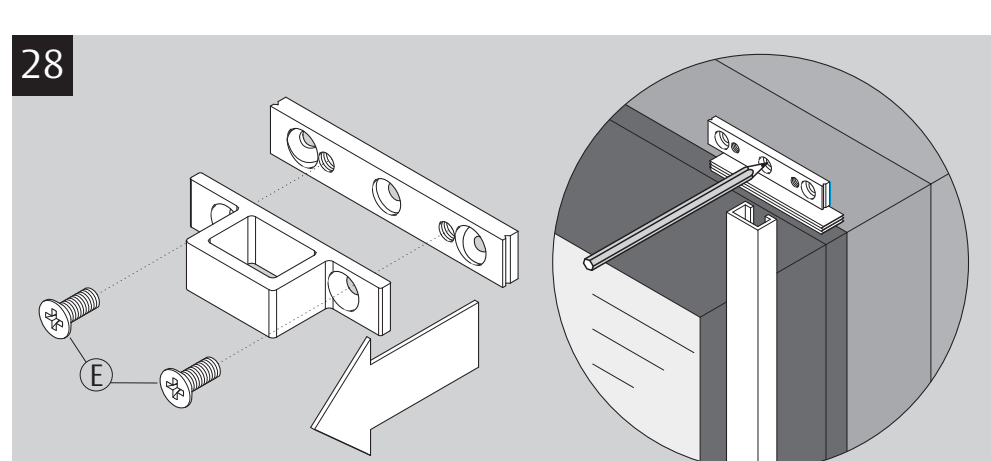

ZIKON
ASSA ABLOY

ASSA ABLOY
Sicherheitstechnik GmbH
Attilastr. 61 - 67
12105 Berlin
Tel. +49 30 81 06-0
berlin@assaabloy.com
www.assaabloy.de