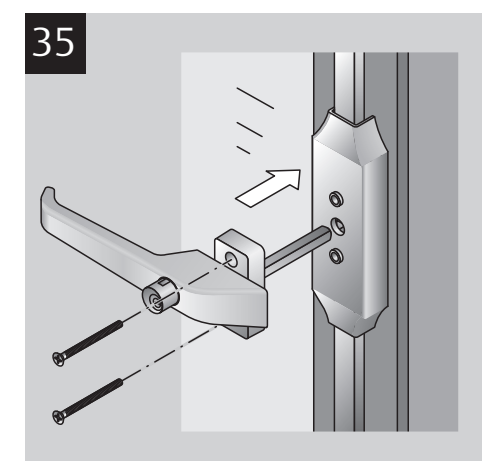

ZIKON
ASSA ABLOY

ASSA ABLOY
Sicherheitstechnik GmbH
Attilastr. 61 - 67
12105 Berlin
Tel. +49 30 81 06-0
berlin@assaabloy.com
www.assaabloy.de