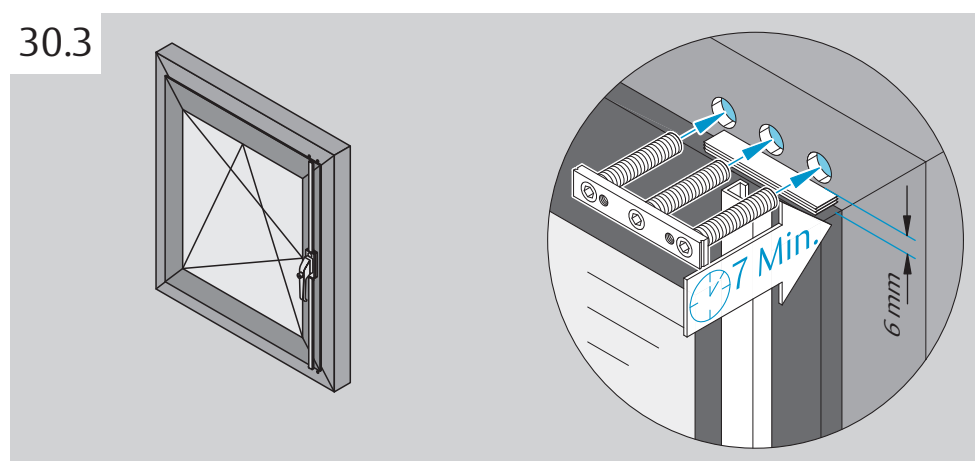

ZIKON
ASSA ABLOY

ASSA ABLOY
Sicherheitstechnik GmbH
Attilastr. 61 - 67
12105 Berlin
Tel. +49 30 81 06-0
berlin@assaabloy.com
www.assaabloy.de