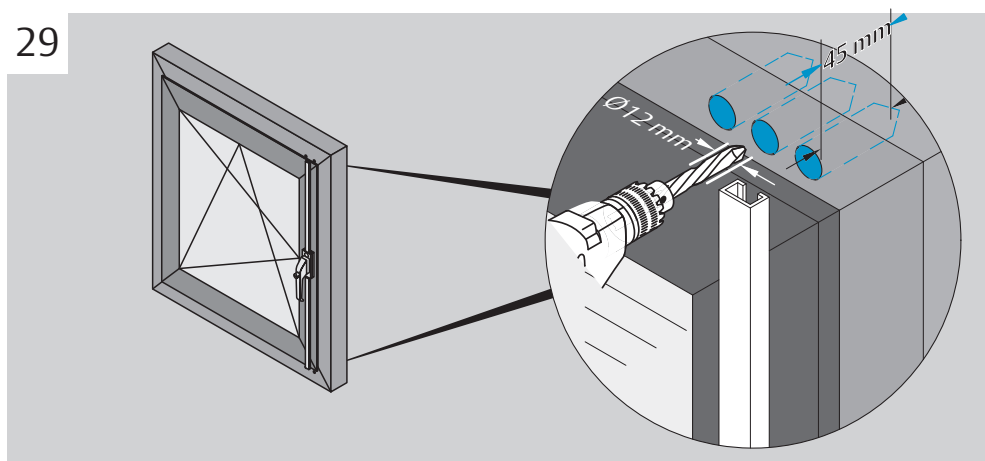

ZIKON
ASSA ABLOY

ASSA ABLOY
Sicherheitstechnik GmbH
Attilastr. 61 - 67
12105 Berlin
Tel. +49 30 81 06-0
berlin@assaabloy.com
www.assaabloy.de