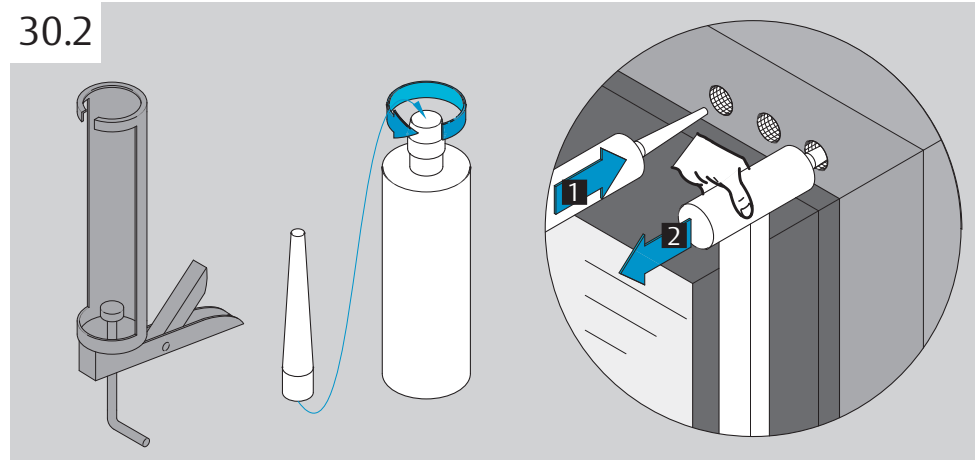

ZIKON
ASSA ABLOY

ASSA ABLOY
Sicherheitstechnik GmbH
Attilastr. 61 - 67
12105 Berlin
Tel. +49 30 81 06-0
berlin@assaabloy.com
www.assaabloy.de