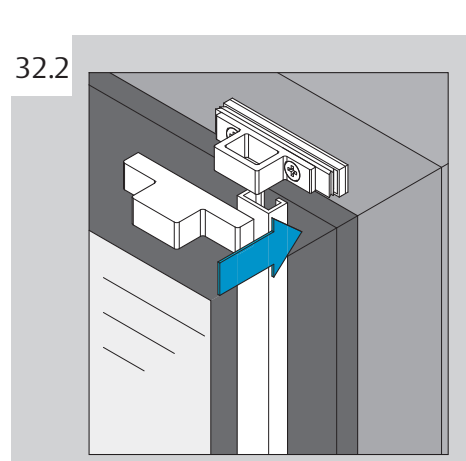

ZIKON
ASSA ABLOY

ASSA ABLOY
Sicherheitstechnik GmbH
Attilastr. 61 - 67
12105 Berlin
Tel. +49 30 81 06-0
berlin@assaabloy.com
www.assaabloy.de