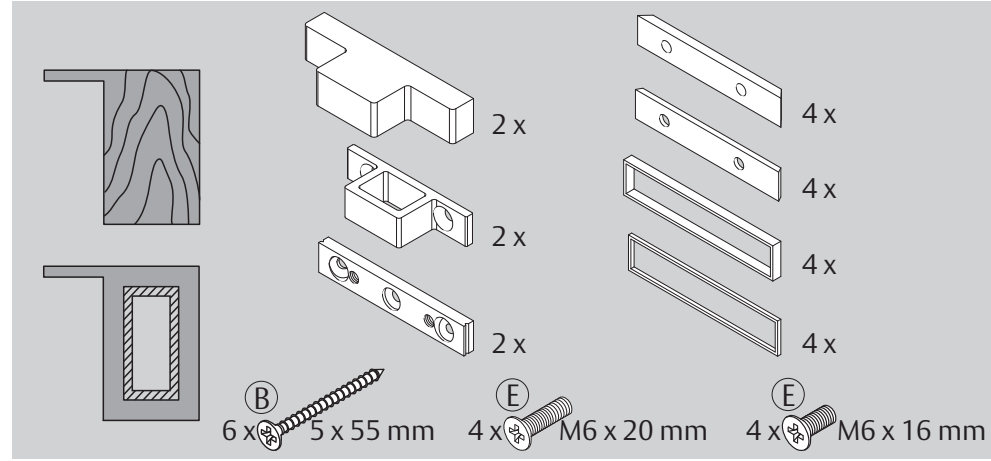

ZIKON
ASSA ABLOY

ASSA ABLOY
Sicherheitstechnik GmbH
Attilastr. 61 - 67
12105 Berlin
Tel. +49 30 81 06-0
berlin@assaabloy.com
www.assaabloy.de