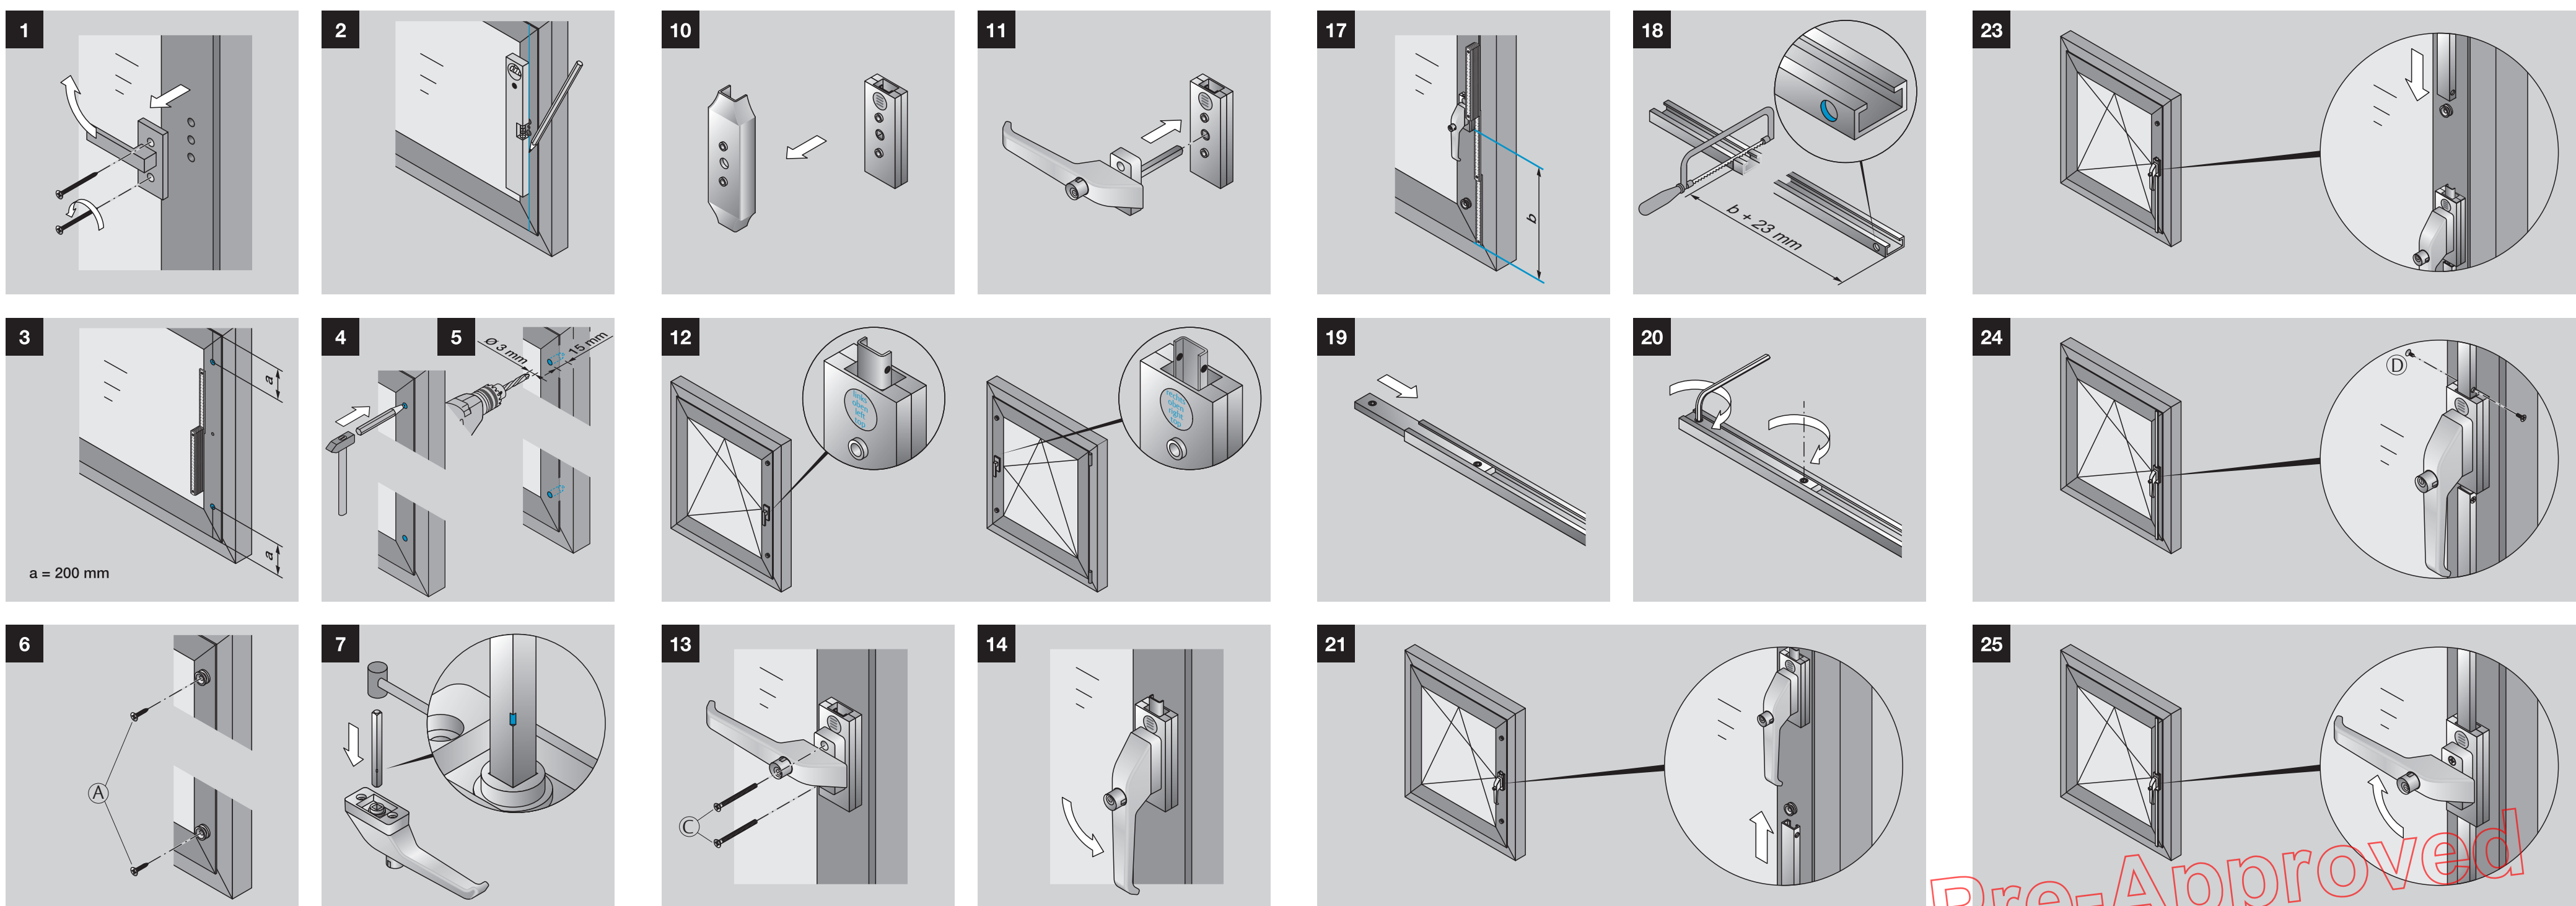

D Bei der Montage: VDS-Richtlinie 2537 Teil 1 und 2 beachten. Das Produkt ist geeignet für: Fenster und Türen aus Holz, Aluminium und Kunststoff. Bei Kunststofffenstern ohne Armierung: Ankerplattenset 9M43 49547 verwenden! **Montageanleitung beachten! Nur dann ist die einbruchhemmende Wirkung gewährleistet.**

GB The product is usable for: Windows and doors made of wood, aluminium and UPVC. UPVC windows without reinforcement: Use anchor plates 9M43 49547! **Follow the Mounting Instructions! Only then the burglar retardant function is guaranteed.**

F Ce produit convient pour fenêtres et portes en bois, aluminium et matière plastique. Sur les fenêtres plastifiées sans armature: utiliser le jeu de plaques d'ancrage 9M43 49547! **Respecter les notices de montage! Seule garantie d'obtenir un effet anti-effraction.**

NL Het product is geschikt voor ramen en deuren van hout, aluminium en kunststof. Bij kunststoframen zonder versterking: Ankerplaatset 9M43 49547 gebruiken! **Montageaanwijzing in acht nemen! In dat geval is de braakwerende werking gewaarborgd.**

E El producto está indicado para ventanas y puertas de madera, aluminio y plástico. En ventanas de plástico sin refuerzo: use el set de placas de anclaje 9M43 49547. **Tenga en cuenta las instrucciones de montaje. Sólo así se garantiza su acción anti-robbo.**