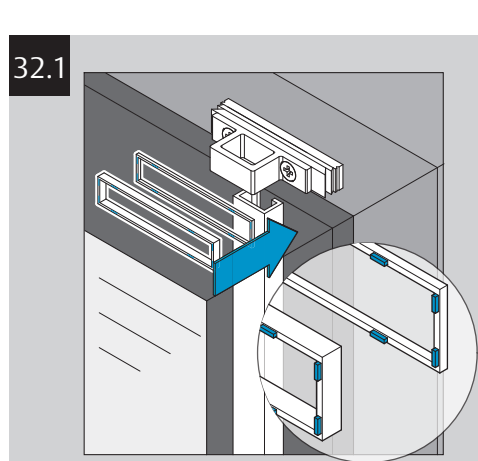

ZIKON
ASSA ABLOY

ASSA ABLOY
Sicherheitstechnik GmbH
Attilastr. 61 - 67
12105 Berlin
Tel. +49 30 81 06-0
berlin@assaabloy.com
www.assaabloy.de