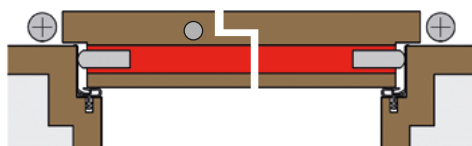

| | |
|-------|-----|
| 360 | 125 |
| 440 | 125 |
| 520 | 80 |
| 585 | 80 |
| 710 | 125 |
| 835 | 125 |
| 960 | 125 |
| 1.085 | 125 |
| 1.210 | 125 |
| 1.335 | 125 |
| 1.460 | 125 |

Fixlängen (mm), alle mit Funktion

235 < beliebig > 2.000

Anschlag und Montage

Anschlag: Auslöseknopf an der Bandseite
Auslösung: einseitig
Montage: in der Nut, Breite 8 mm

Artikelnummern und Preise

Artikelnummer = 04.0080.Länge

Gangflügel

Lagerlängen: