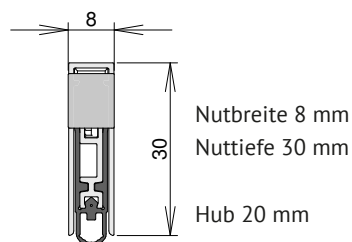

CardaTec® D8 für zweiflügelige Türen

- Dank der Nutbreite von nur 8 mm lassen sich die Dichtung und die Treibriegelstange nebeneinander platzieren

Abmessungen

Lagerlängen (mm)

XX Um dieses Mass kann D8 maximal gekürzt werden.

| | |
|-------|-----|
| 360 | 125 |
| 440 | 125 |
| 520 | 80 |
| 585 | 80 |
| 710 | 125 |
| 835 | 125 |
| 960 | 125 |
| 1.085 | 125 |
| 1.210 | 125 |
| 1.335 | 125 |
| 1.460 | 125 |

Fixlängen (mm), alle mit Funktion

235 < beliebig > 2.000

Anschlag und Montage

Anschlag: Auslöseknopf an der Bandseite
Auslösung: einseitig
Montage: in der Nut, Breite 8 mm

Artikelnummern und Preise

Artikelnummer = 04.0080.Länge

Gangflügel

Lagerlängen: