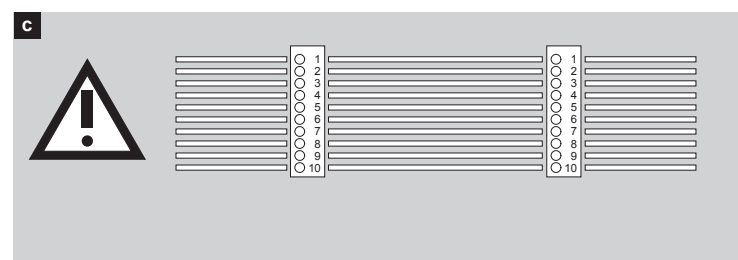

10313... Z09-ADL53----00

10312

10312-10

10312-20

10314

10313-00----00

10314-20-20-00
10314-20----00
10312-20-20-00
10312-20----00

Z09-ADL53----00

10314-20----00
10314-10----00

Aufbaumontage
surface mounted
montage encasté
d'ordine da incasso
montaje empotrado

Einbaumontage
flush mounted
montage en applique
d'ordine da applicare
montaje superficie

Vollblatt
wooden and steel doors

Rohrrahmen
tubular frame

min
3,5mm
0,5mm

Falzluf
rebate clearance

ASSA ABLOY is the global leader in door opening solutions, dedicated to satisfying end-user needs for security, safety and convenience

effeff
ASSA ABLOY

ASSA ABLOY
Sicherheitstechnik GmbH
Bildstockstraße 20
72458 Albstadt
Tel. +49 74 31-1 23-0
albstadt@assaabloy.com
www.assaabloy.de