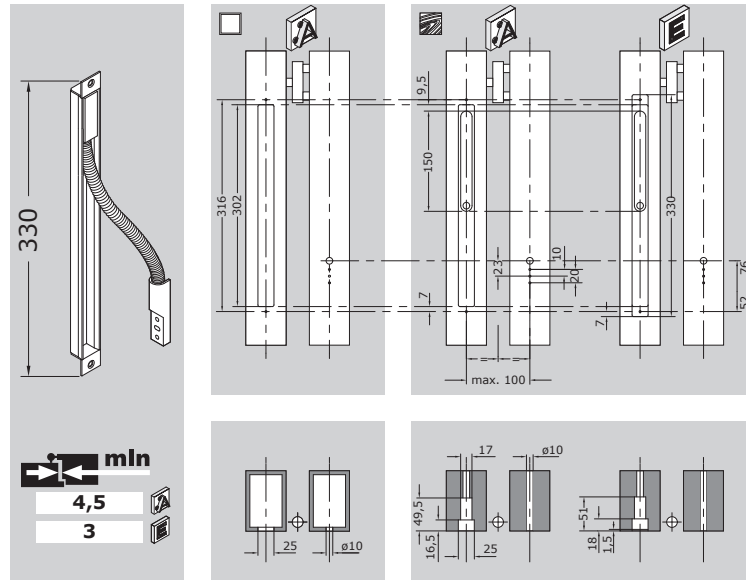

10312-11-----00

10312-10-----00

10312-10-10--00

10314-11-----00

10314-10-----00

10314-10-10--00

10312-21-----00

10312-20-----00

10312-20-20--00

10314-21-----00

10314-20-----00

10314-20-20--00

Montageanleitung
 Mounting Instructions
 Notice de Montage
 Montageaanwijzing
 Instrucciones de Montaje

Kabelübergänge
 Cable Connectors
 10312.../10314...

10314-20-20-00
10314-20----00
10312-20-20-00
10312-20----00

Z09-ADL53----00

10314-20----00
10314-10----00

Aufbaumontage
surface mounted
montage encasté
d'ordine da incasso
montaje empotrado

Einbaumontage
flush mounted
montage en applique
d'ordine da applicare
montaje superficie