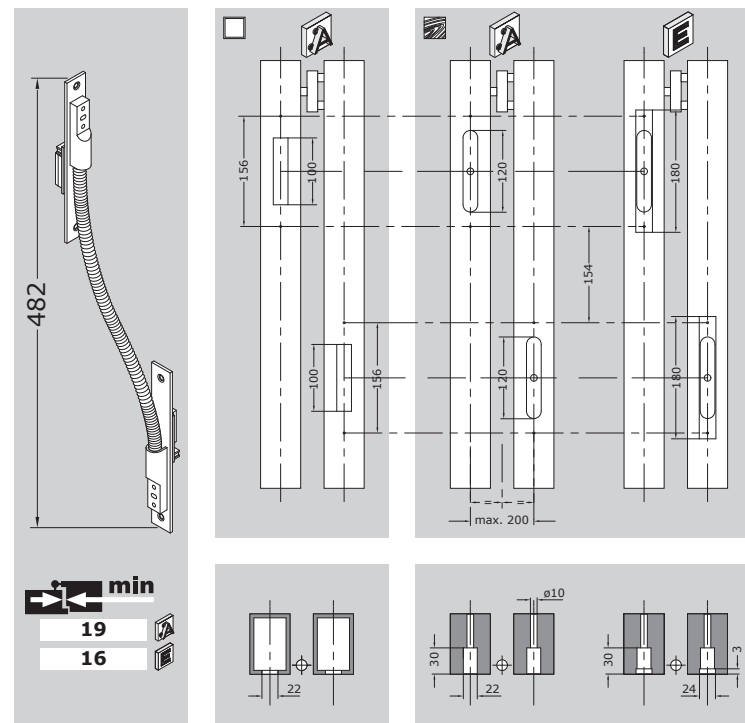

10312-11-----00

10312-10-----00

10312-10-10--00

10314-11-----00

10314-10-----00

10314-10-10--00

10312-21-----00

10312-20-----00

10312-20-20--00

10314-21-----00

10314-20-----00

10314-20-20--00

Montageanleitung
 Mounting Instructions
 Notice de Montage
 Montageaanwijzing
 Instrucciones de Montaje

Kabelübergänge
 Cable Connectors
 10312.../10314...

10314-20-20-00
10314-20----00
10312-20-20-00
10312-20----00

Z09-ADL53----00

10314-20----00
10314-10----00

Aufbaumontage
surface mounted
montage encasté
d'ordine da incasso
montaje empotrado

Einbaumontage
flush mounted
montage en applique
d'ordine da applicare
montaje superficie