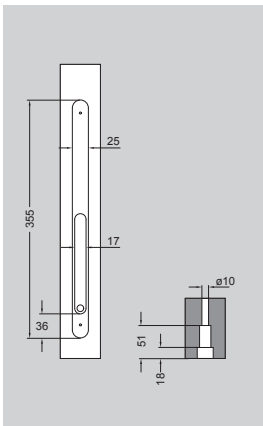

10313... Z09-ADL53----00