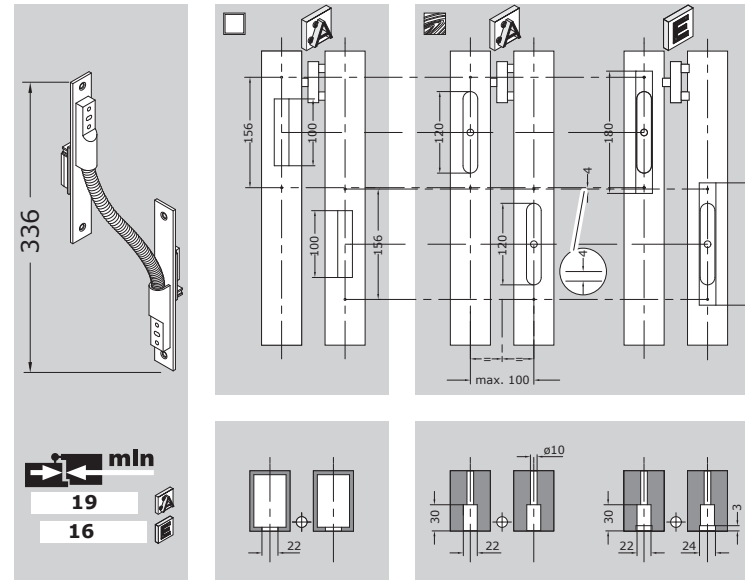

10312-11-----00

10312-10-----00

10312-10-10--00

10314-11-----00

10314-10-----00

10314-10-10--00

10312-21-----00

10312-20-----00

10312-20-20--00

10314-21-----00

10314-20-----00

10314-20-20--00

Montageanleitung
 Mounting Instructions
 Notice de Montage
 Montageaanwijzing
 Instrucciones de Montaje

Kabelübergänge
 Cable Connectors
 10312.../10314...

10314-20-20-00
10314-20----00
10312-20-20-00
10312-20----00

Z09-ADL53----00

10314-20----00
10314-10----00

Aufbaumontage
surface mounted
montage encasté
d'ordine da incasso
montaje empotrado

Einbaumontage
flush mounted
montage en applique
d'ordine da applicare
montaje superficie