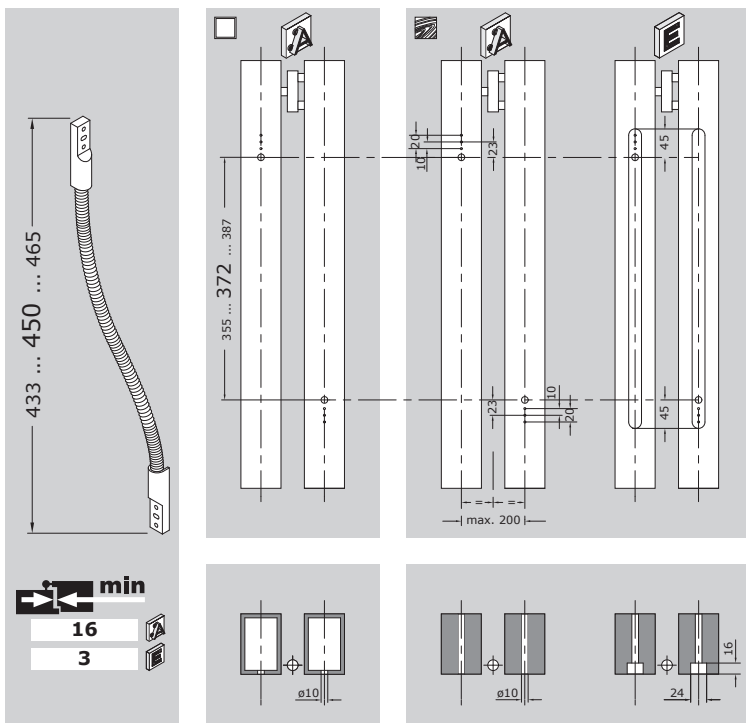

10312-11-----00

10312-10-----00

10312-10-10--00

10314-11-----00

10314-10-----00

10314-10-10--00

10312-21-----00

10312-20-----00

10312-20-20--00

10314-21-----00

10314-20-----00

10314-20-20--00

Montageanleitung
 Mounting Instructions
 Notice de Montage
 Montageaanwijzing
 Instrucciones de Montaje

Kabelübergänge
 Cable Connectors
 10312.../10314...

10314-20-20-00
10314-20----00
10312-20-20-00
10312-20----00

Z09-ADL53----00

10314-20----00
10314-10----00

Aufbaumontage
surface mounted
montage encasté
d'ordine da incasso
montaje empotrado

Einbaumontage
flush mounted
montage en applique
d'ordine da applicare
montaje superficie