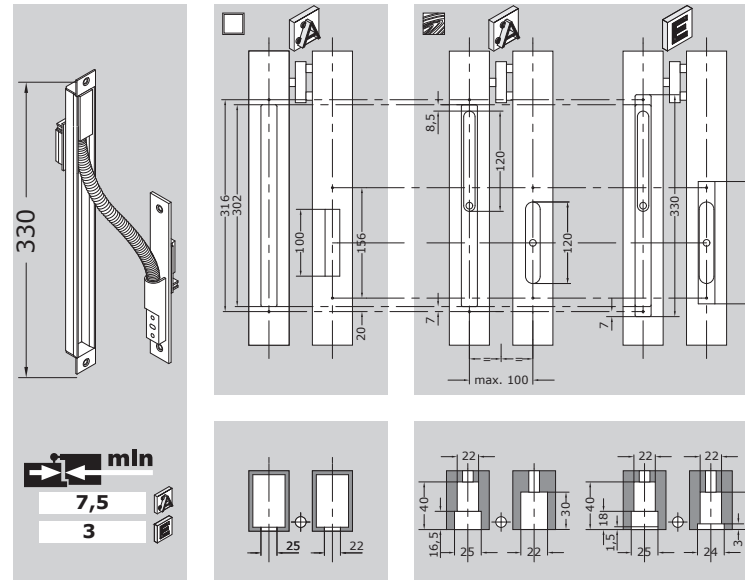

10312-11-----00

10312-10-----00

10312-10-10--00

10314-11-----00

10314-10-----00

10314-10-10--00

10312-21-----00

10312-20-----00

10312-20-20--00

10314-21-----00

10314-20-----00

10314-20-20--00

Montageanleitung
 Mounting Instructions
 Notice de Montage
 Montageaanwijzing
 Instrucciones de Montaje

Kabelübergänge
 Cable Connectors
 10312.../10314...

10314-20-20-00
10314-20----00
10312-20-20-00
10312-20----00

Z09-ADL53----00

10314-20----00
10314-10----00

Aufbaumontage
surface mounted
montage encasté
d'ordine da incasso
montaje empotrado

Einbaumontage
flush mounted
montage en applique
d'ordine da applicare
montaje superficie