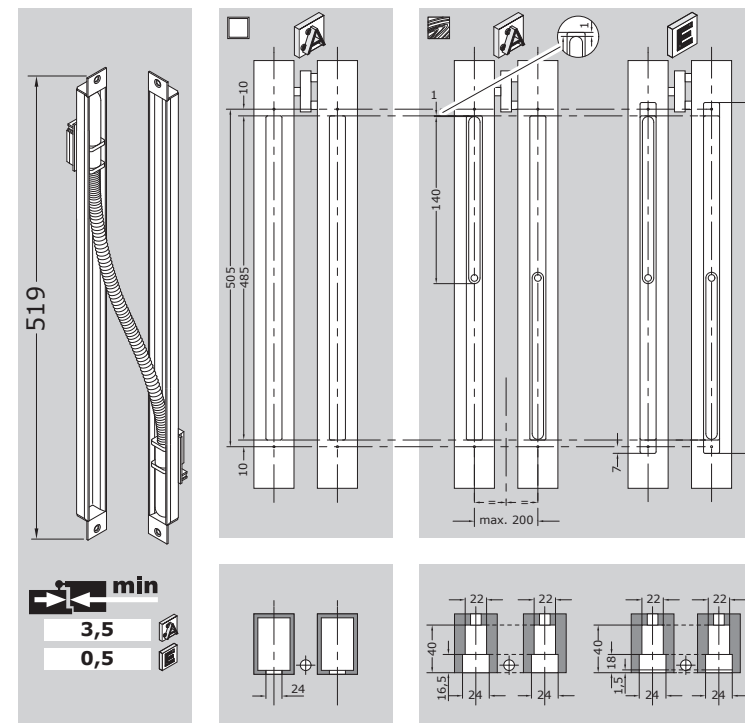

10312-20-20--00

10314-21-----00

10314-20-----00

10314-20-20--00

Montageanleitung
 Mounting Instructions
 Notice de Montage
 Montageaanwijzing
 Instrucciones de Montaje

Kabelübergänge
 Cable Connectors
 10312.../10314...

10314-20-20-00
10314-20----00
10312-20-20-00
10312-20----00

Z09-ADL53----00

10314-20----00
10314-10----00

Aufbaumontage
surface mounted
montage encasté
d'ordine da incasso
montaje empotrado

Einbaumontage
flush mounted
montage en applique
d'ordine da applicare
montaje superficie