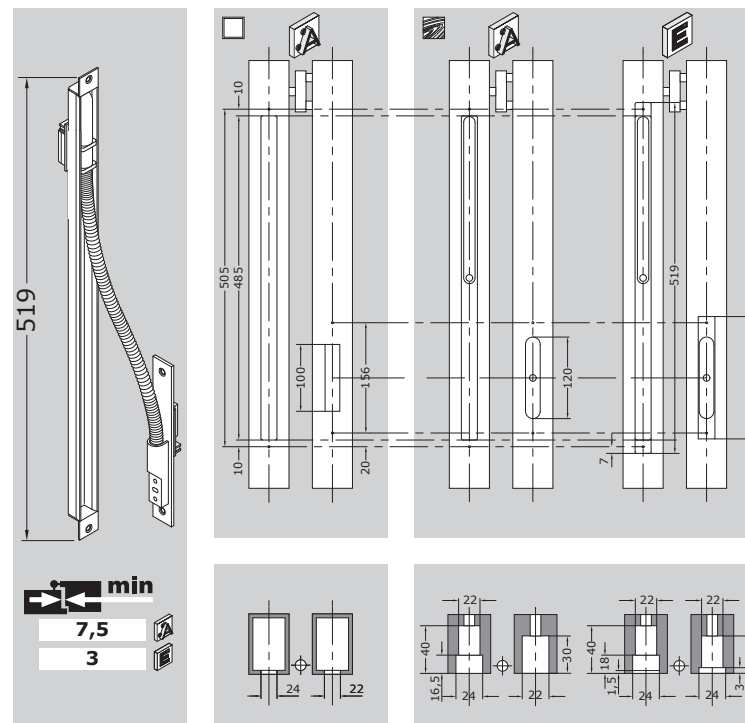

10312-11-----00

10312-10-----00

10312-10-10--00

10314-11-----00

10314-10-----00

10314-10-10--00

10312-21-----00

10312-20-----00

10312-20-20--00

10314-21-----00

10314-20-----00

10314-20-20--00

Montageanleitung
 Mounting Instructions
 Notice de Montage
 Montageaanwijzing
 Instrucciones de Montaje

Kabelübergänge
 Cable Connectors
 10312.../10314...

10314-20-20-00
10314-20----00
10312-20-20-00
10312-20----00

Z09-ADL53----00

10314-20----00
10314-10----00

Aufbaumontage
surface mounted
montage encasté
d'ordine da incasso
montaje empotrado

Einbaumontage
flush mounted
montage en applique
d'ordine da applicare
montaje superficie