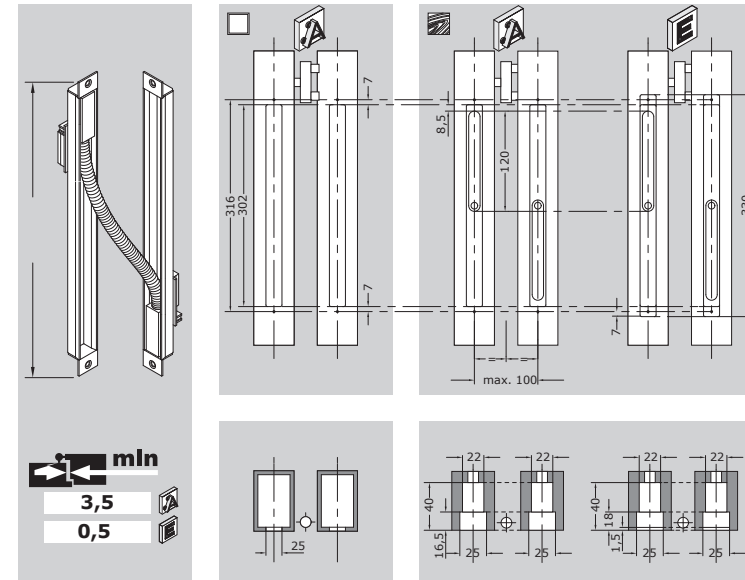

10312-11-----00

10312-10-----00

10312-10-10--00

10314-11-----00

10314-10-----00

10314-10-10--00

10312-21-----00

10312-20-----00

10312-20-20--00

10314-21-----00

10314-20-----00

10314-20-20--00

Montageanleitung
 Mounting Instructions
 Notice de Montage
 Montageaanwijzing
 Instrucciones de Montaje

Kabelübergänge
 Cable Connectors
 10312.../10314...

10314-20-20-00
10314-20----00
10312-20-20-00
10312-20----00

Z09-ADL53----00

10314-20----00
10314-10----00

Aufbaumontage
surface mounted
montage encasté
d'ordine da incasso
montaje empotrado

Einbaumontage
flush mounted
montage en applique
d'ordine da applicare
montaje superficie