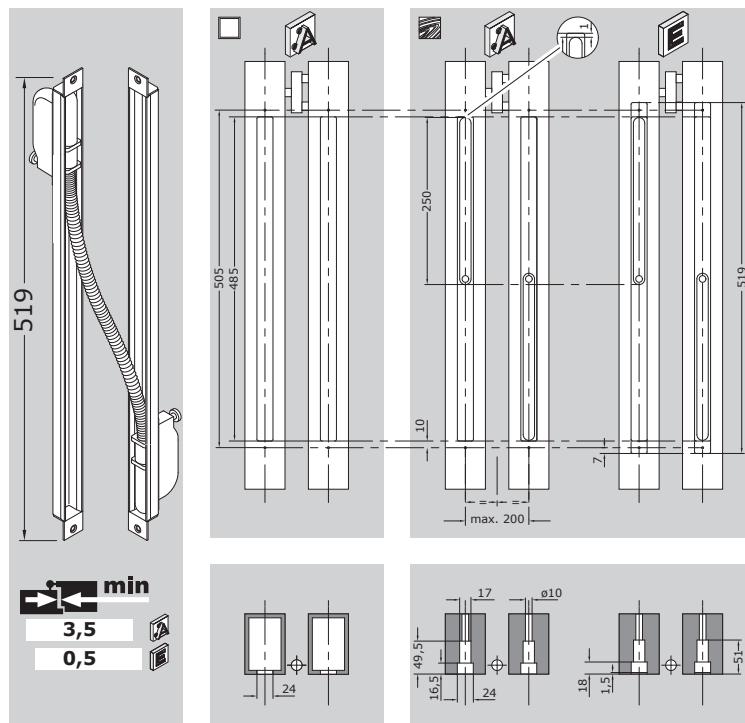

10312-11-----00

10312-10-----00

10312-10-10--00

10314-11-----00

10314-10-----00

10314-10-10--00

10312-21-----00

10312-20-----00

10312-20-20--00

10314-21-----00

10314-20-----00

10314-20-20--00

Montageanleitung
 Mounting Instructions
 Notice de Montage
 Montageaanwijzing
 Instrucciones de Montaje

Kabelübergänge
 Cable Connectors
 10312.../10314...

10314-20-20-00
10314-20----00
10312-20-20-00
10312-20----00

Z09-ADL53----00

10314-20----00
10314-10----00

Aufbaumontage
surface mounted
montage encasté
d'ordine da incasso
montaje empotrado

Einbaumontage
flush mounted
montage en applique
d'ordine da applicare
montaje superficie