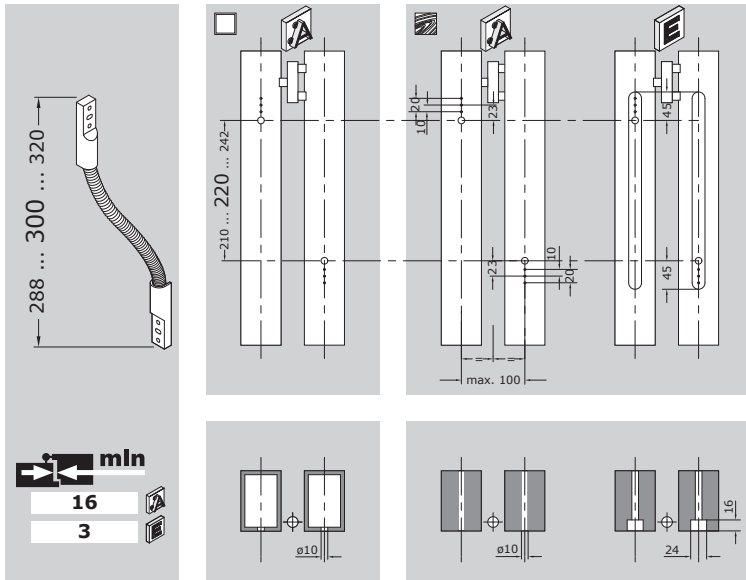

10312-11-----00

10312-10-----00

10312-10-10--00

10314-11-----00

10314-10-----00

10314-10-10--00

10312-21-----00

10312-20-----00

10312-20-20--00

10314-21-----00

10314-20-----00

10314-20-20--00

Montageanleitung
 Mounting Instructions
 Notice de Montage
 Montageaanwijzing
 Instrucciones de Montaje

Kabelübergänge
 Cable Connectors
 10312.../10314...

10314-20-20-00
10314-20----00
10312-20-20-00
10312-20----00

Z09-ADL53----00

10314-20----00
10314-10----00

Aufbaumontage
surface mounted
montage encasté
d'ordine da incasso
montaje empotrado

Einbaumontage
flush mounted
montage en applique
d'ordine da applicare
montaje superficie