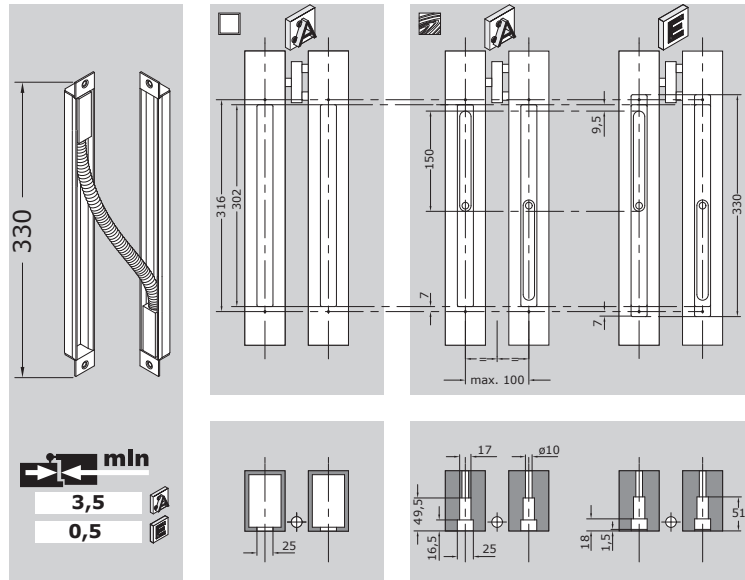

10312-11-----00

10312-10-----00

10312-10-10--00

10314-11-----00

10314-10-----00

10314-10-10--00

10312-21-----00

10312-20-----00

10312-20-20--00

10314-21-----00

10314-20-----00

10314-20-20--00

Montageanleitung
 Mounting Instructions
 Notice de Montage
 Montageaanwijzing
 Instrucciones de Montaje

Kabelübergänge
 Cable Connectors
 10312.../10314...

10314-20-20-00
10314-20----00
10312-20-20-00
10312-20----00

Z09-ADL53----00

10314-20----00
10314-10----00

Aufbaumontage
surface mounted
montage encasté
d'ordine da incasso
montaje empotrado

Einbaumontage
flush mounted
montage en applique
d'ordine da applicare
montaje superficie