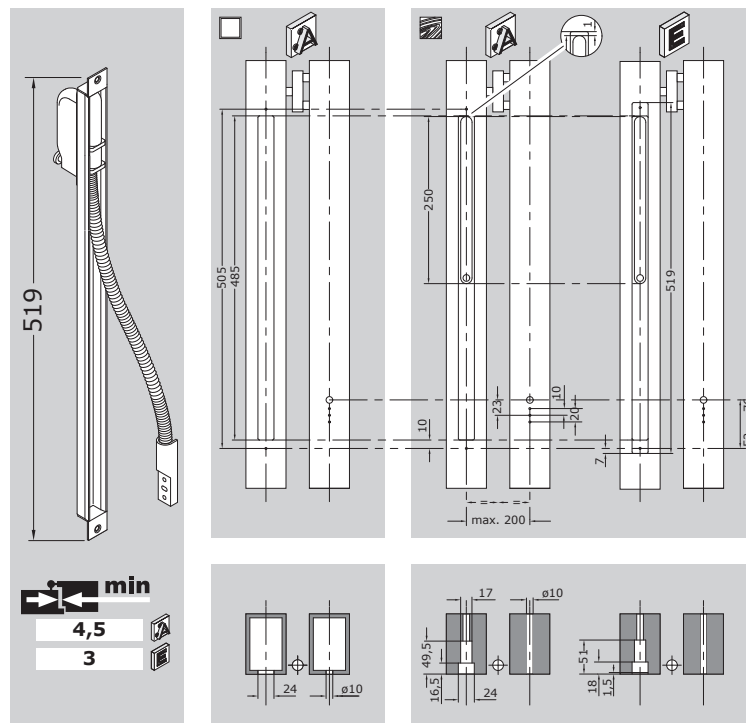

10312-11-----00

10312-10-----00

10312-10-10--00

10314-11-----00

10314-10-----00

10314-10-10--00

10312-21-----00

10312-20-----00

10312-20-20--00

10314-21-----00

10314-20-----00

10314-20-20--00

Montageanleitung
 Mounting Instructions
 Notice de Montage
 Montageaanwijzing
 Instrucciones de Montaje

Kabelübergänge
 Cable Connectors
 10312.../10314...

10314-20-20-00
10314-20----00
10312-20-20-00
10312-20----00

Z09-ADL53----00

10314-20----00
10314-10----00

Aufbaumontage
surface mounted
montage encasté
d'ordine da incasso
montaje empotrado

Einbaumontage
flush mounted
montage en applique
d'ordine da applicare
montaje superficie