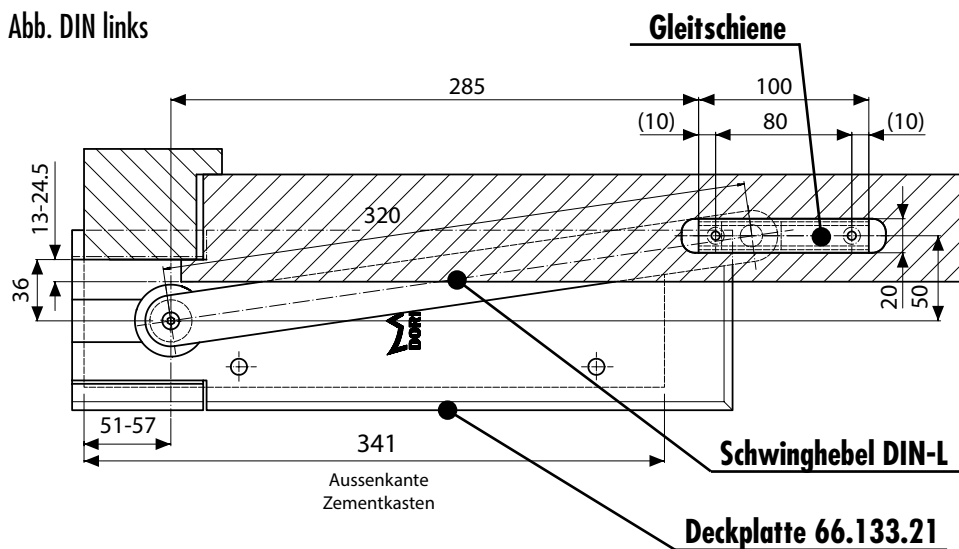

**Artikel 66.133.93** (DORMA 2120000093) 1-flg DIN rechts

**Artikel 66.133.94** (DORMA 2120000094) 1-flg DIN links

**Schwinghebel flach für 1-flüglige Türen mit BTS 80 F**

Set bestehend aus:

1 Schwinghebel 320 mm, flach mit Achse

1 Gleitschiene

**Gleitschiene**

**Schwinghebel flach mit Achse**

**Deckplatte**

**Bodentürschliesser BTS 80 F (66.133.11-16)**

## Überfälzte Türen:

Abb. DIN links

Türöffnung 180° (Schliessfunktion bis ca. 175°)  
Bei Brandschutztüren Türpuffer setzen

Türfeststellung ab 67° Türöffnung einstellbar