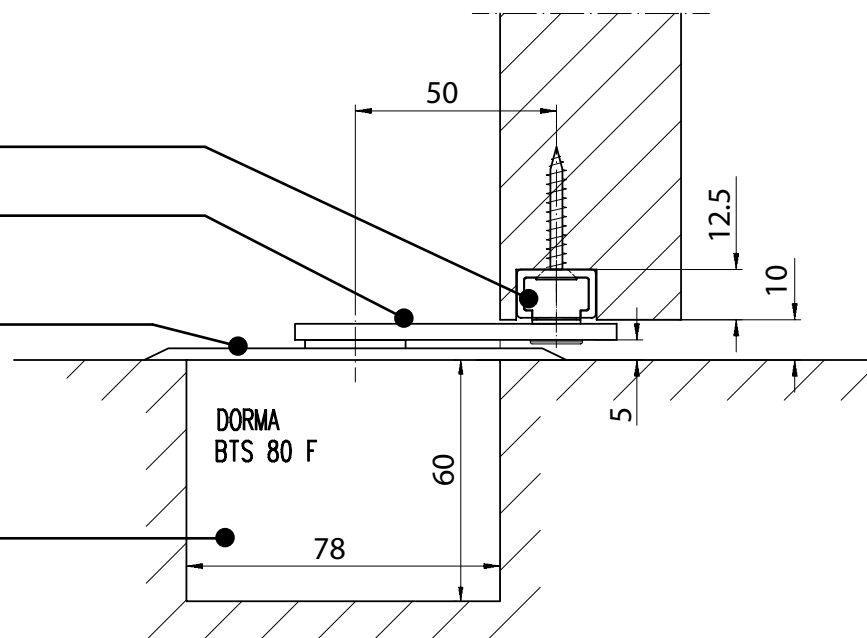

**Artikel 66.133.93** (DORMA 2120000093) 1-flg DIN rechts

**Artikel 66.133.94** (DORMA 2120000094) 1-flg DIN links

**Schwinghebel flach für 1-flüglige Türen mit BTS 80 F**

Set bestehend aus:

1 Schwinghebel 320 mm, flach mit Achse

1 Gleitschiene

**Gleitschiene**

**Schwinghebel flach mit Achse**

**Deckplatte**

**Bodentürschliesser BTS 80 F (66.133.11-16)**

## Überfälzte Türen:

Abb. DIN links

Türöffnung 180° (Schliessfunktion bis ca. 175°)  
Bei Brandschutztüren Türpuffer setzen

Türfeststellung ab 67° Türöffnung einstellbar