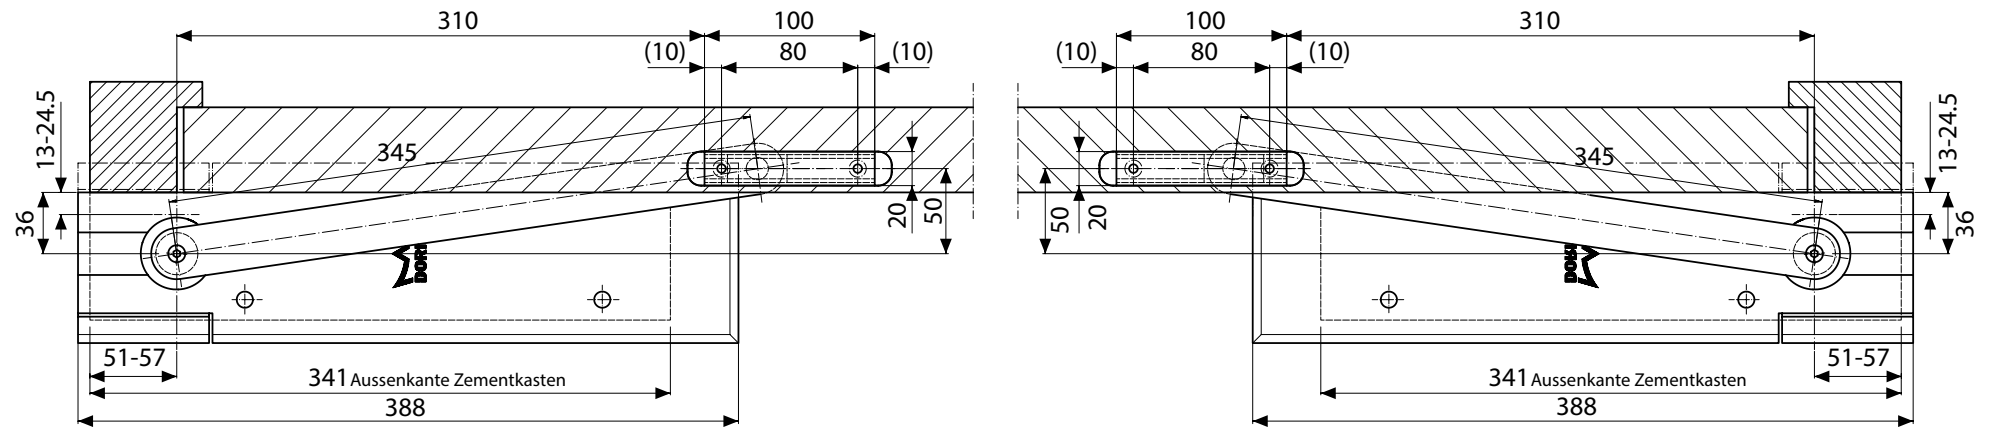

Überfälzte Türen:

Stumpfe Türen:

Artikel 66.133.81 (DORMA 2170000071)

Schwinghebel flach zu BSR

Set bestehend aus:

- 1 Schwinghebel flach DIN links
- 1 Schwinghebel flach DIN rechts
- 2 Gleitschienen
- 2 BSR-Achsen

- A** Schwinghebel flach
- B** Gleitschiene
- C** BSR-Achse 66.133.71 - 73
- D** Bodentürschliesser BTS 80 F 66.133.11 - 16
Bodentürschliesser BTS 80 EMB 66.133.51 - 56
- E** Schliessfolgeregler BTS-BSR 66.133.61
- F** Deckplatte zu BTS-BSR 66.133.23 + 24