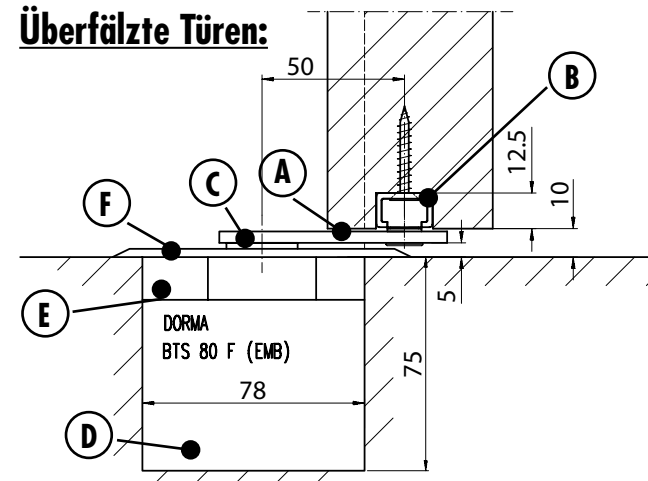

Artikel 66.133.81 (DORMA 2170000071)

Schwinghebel flach zu BSR

Set bestehend aus:

- 1 Schwinghebel flach DIN links
- 1 Schwinghebel flach DIN rechts
- 2 Gleitschienen
- 2 BSR-Achsen

- **A** Schwinghebel flach
- **B** Gleitschiene
- **C** BSR-Achse 66.133.71 - 73
- **D** Bodentürschliesser BTS 80 F 66.133.11 - 16
  Bodentürschliesser BTS 80 EMB 66.133.51 - 56
- **E** Schliessfolgeregler BTS-BSR 66.133.61
- **F** Deckplatte zu BTS-BSR 66.133.23 + 24

Überfälzte Türen: