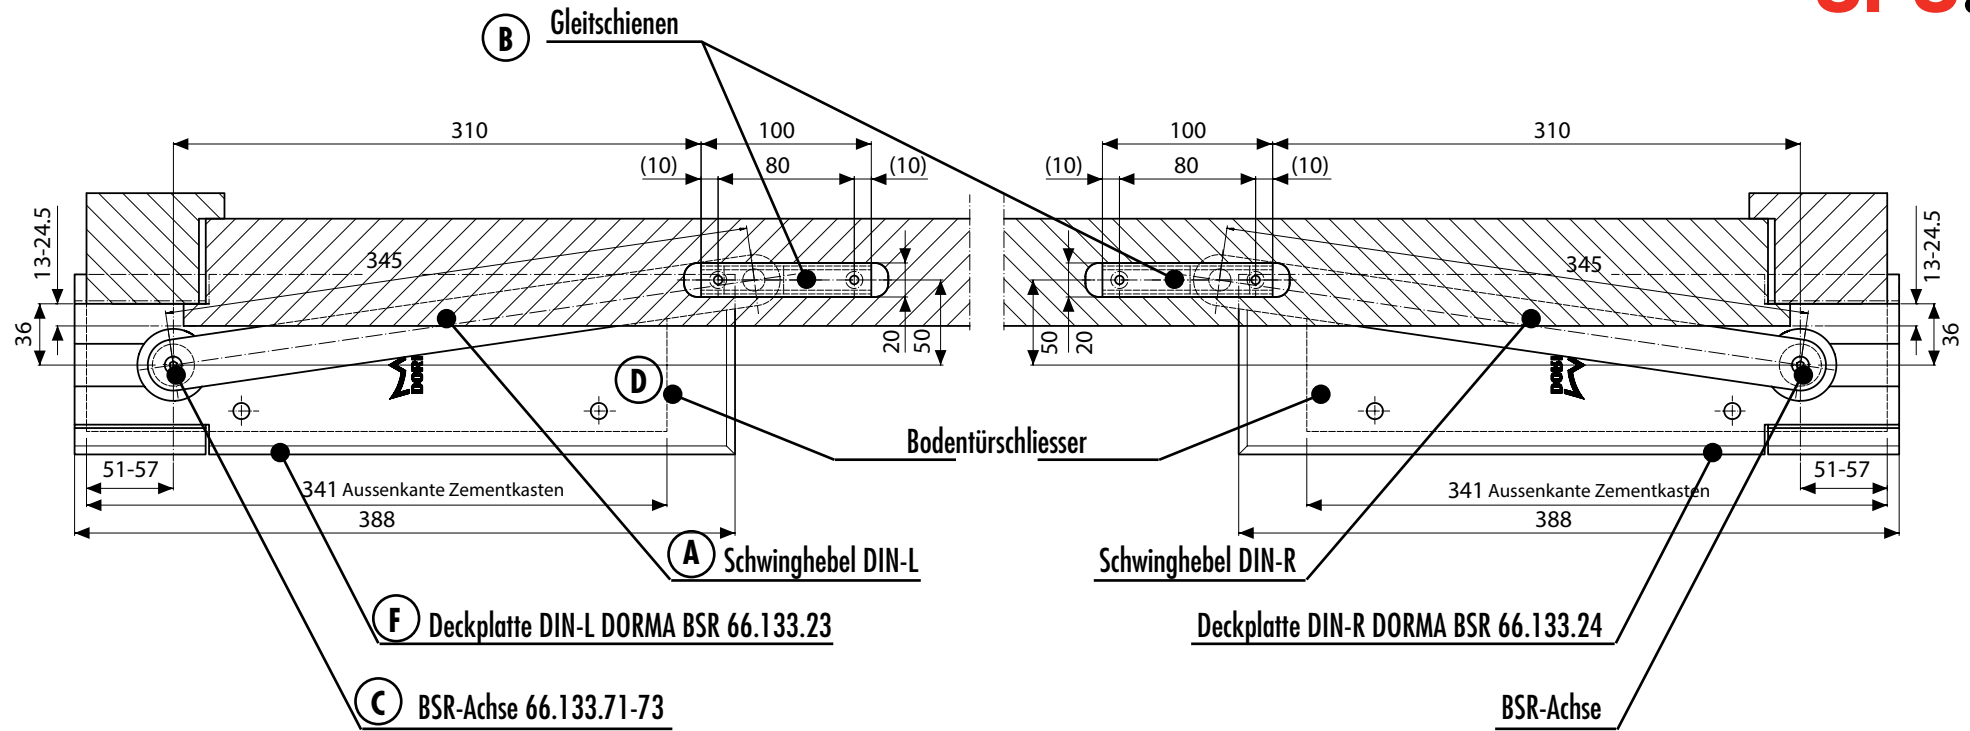

Überfälzte Türen:

Stumpfe Türen:

Artikel 66.133.81 (DORMA 2170000071)

Schwinghebel flach zu BSR

Set bestehend aus:

- 1 Schwinghebel flach DIN links
- 1 Schwinghebel flach DIN rechts
- 2 Gleitschienen
- 2 BSR-Achsen

- A** Schwinghebel flach
- B** Gleitschiene
- C** BSR-Achse 66.133.71 - 73
- D** Bodentürschliesser BTS 80 F 66.133.11 - 16
Bodentürschliesser BTS 80 EMB 66.133.51 - 56
- E** Schliessfolgeregler BTS-BSR 66.133.61
- F** Deckplatte zu BTS-BSR 66.133.23 + 24