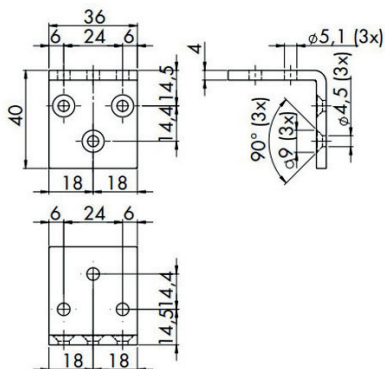

MONTAGE-OPTIONEN

- Senkrechte und waagrechte Montage möglich
- Der Einlaufhaken wird im Normalfall direkt von unten oder seitlich an der Türzarge montiert
- Mit Hilfe eines speziellen Montagewinkels ist es möglich, den Haken bei gleichliegenden Aluminium- oder Kunststoffzargen auf dem Rahmen zu befestigen

ABMESSUNGEN

Alle Maßangaben in mm

Türdämpfer R 1400

Montagewinkel Haken

Bestell-Nr. 203038

TECHNISCHE DATEN

Türart	Drehtüren DIN links und DIN rechts, auf-, gleich- und zurückliegend
Schließkraft	20; 35; 50; 80 N (am Türdämpfer gemessen)
Dämpfungscharakteristik	progressiv, Schließgeschwindigkeit einstellbar
Dämpfungsmedium	Silikonöl
Montagearten	senkrecht oder waagrecht
Material	Stahl; V2A
Oberfläche (Stahl)	glanz- oder mattverchromt; farbig beschichtet
Lieferumfang	Türdämpfer, Einlaufkurve, Befestigungsschrauben