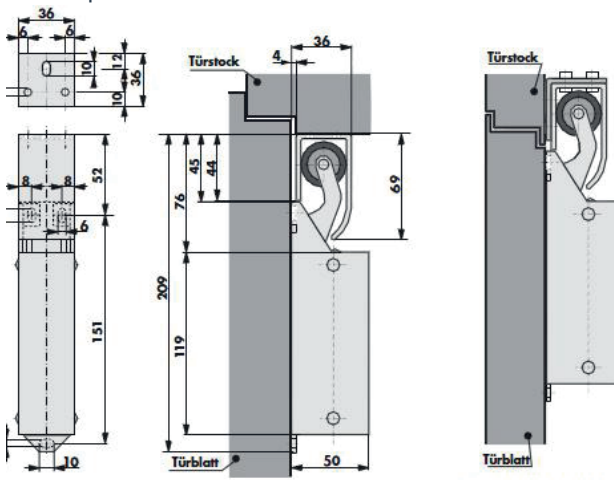

Türdämpfer R 1400

Für die Montage auf der Bandgegenseite der Tür

Video

Webseite

EIGENSCHAFTEN

- Wird auf der Bandgegenseite der Tür montiert
- In verschiedenen Farben und Oberflächen erhältlich (matt- oder glanzverchromt, farbig beschichtet, Edelstahl)
- Dank der Ausführungen von 20 bis 80 N für unterschiedlichste Tür- und Montagesituationen geeignet

MONTAGE-OPTIONEN

- Senkrechte und waagrechte Montage möglich
- Der Einlaufhaken wird im Normalfall direkt von unten oder seitlich an der Türzarge montiert
- Mit Hilfe eines speziellen Montagewinkels ist es möglich, den Haken bei gleichliegenden Aluminium- oder Kunststoffzargen auf dem Rahmen zu befestigen

ABMESSUNGEN

Alle Maßangaben in mm

Türdämpfer R 1400

Montagewinkel Haken

Bestell-Nr. 203038

TECHNISCHE DATEN

Türart	Drehtüren DIN links und DIN rechts, auf-, gleich- und zurückliegend
Schließkraft	20; 35; 50; 80 N (am Türdämpfer gemessen)
Dämpfungscharakteristik	progressiv, Schließgeschwindigkeit einstellbar
Dämpfungsmedium	Silikonöl
Montagearten	senkrecht oder waagrecht
Material	Stahl; V2A
Oberfläche (Stahl)	glanz- oder mattverchromt; farbig beschichtet
Lieferumfang	Türdämpfer, Einlaufkurve, Befestigungsschrauben