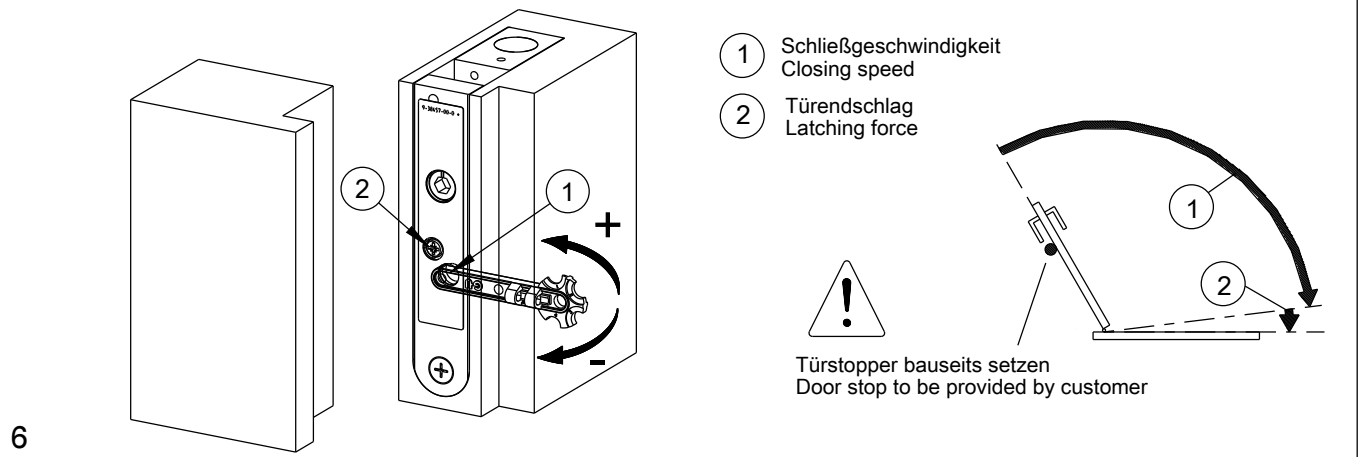

Proprietary rights apply in accordance with ISO 16016.

EN
-
-
-
-

Description
FTS 20 / FTS 24, flächenbündige Innentüre, K-15144, K-15145

--
FTS 20 / FTS 24, flush interior doors, K-15144, K-15145

Montageanleitung /
assembly instructions
V5

	Release No. --	Level	Released		Scale %	Modification 3	Size 4
	Mod. No. G34847	Ver.	--	Wi		Drawing No. 0-45411-PN-0-0	Sheet 2/4
	Replacement for 9-38456		Draft	07.02.2018			Se