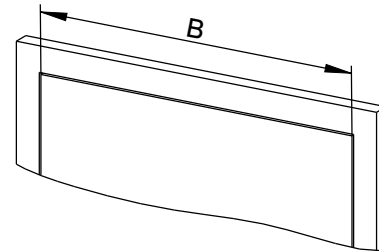

| | max.B | min.D | min.kg | max.kg |
|--------|---------|-------|--------|--------|
| FTS 20 | 900 mm | 30 mm | 35 | 80 |
| FTS 24 | 1000 mm | 40 mm | 50 | 140 |

7

Description

FTS 20 / FTS 24, überfälzte Innentüre, K-15144, K-15145
--
FTS 20 / FST 24, rebated doors, K-15144, K-15145