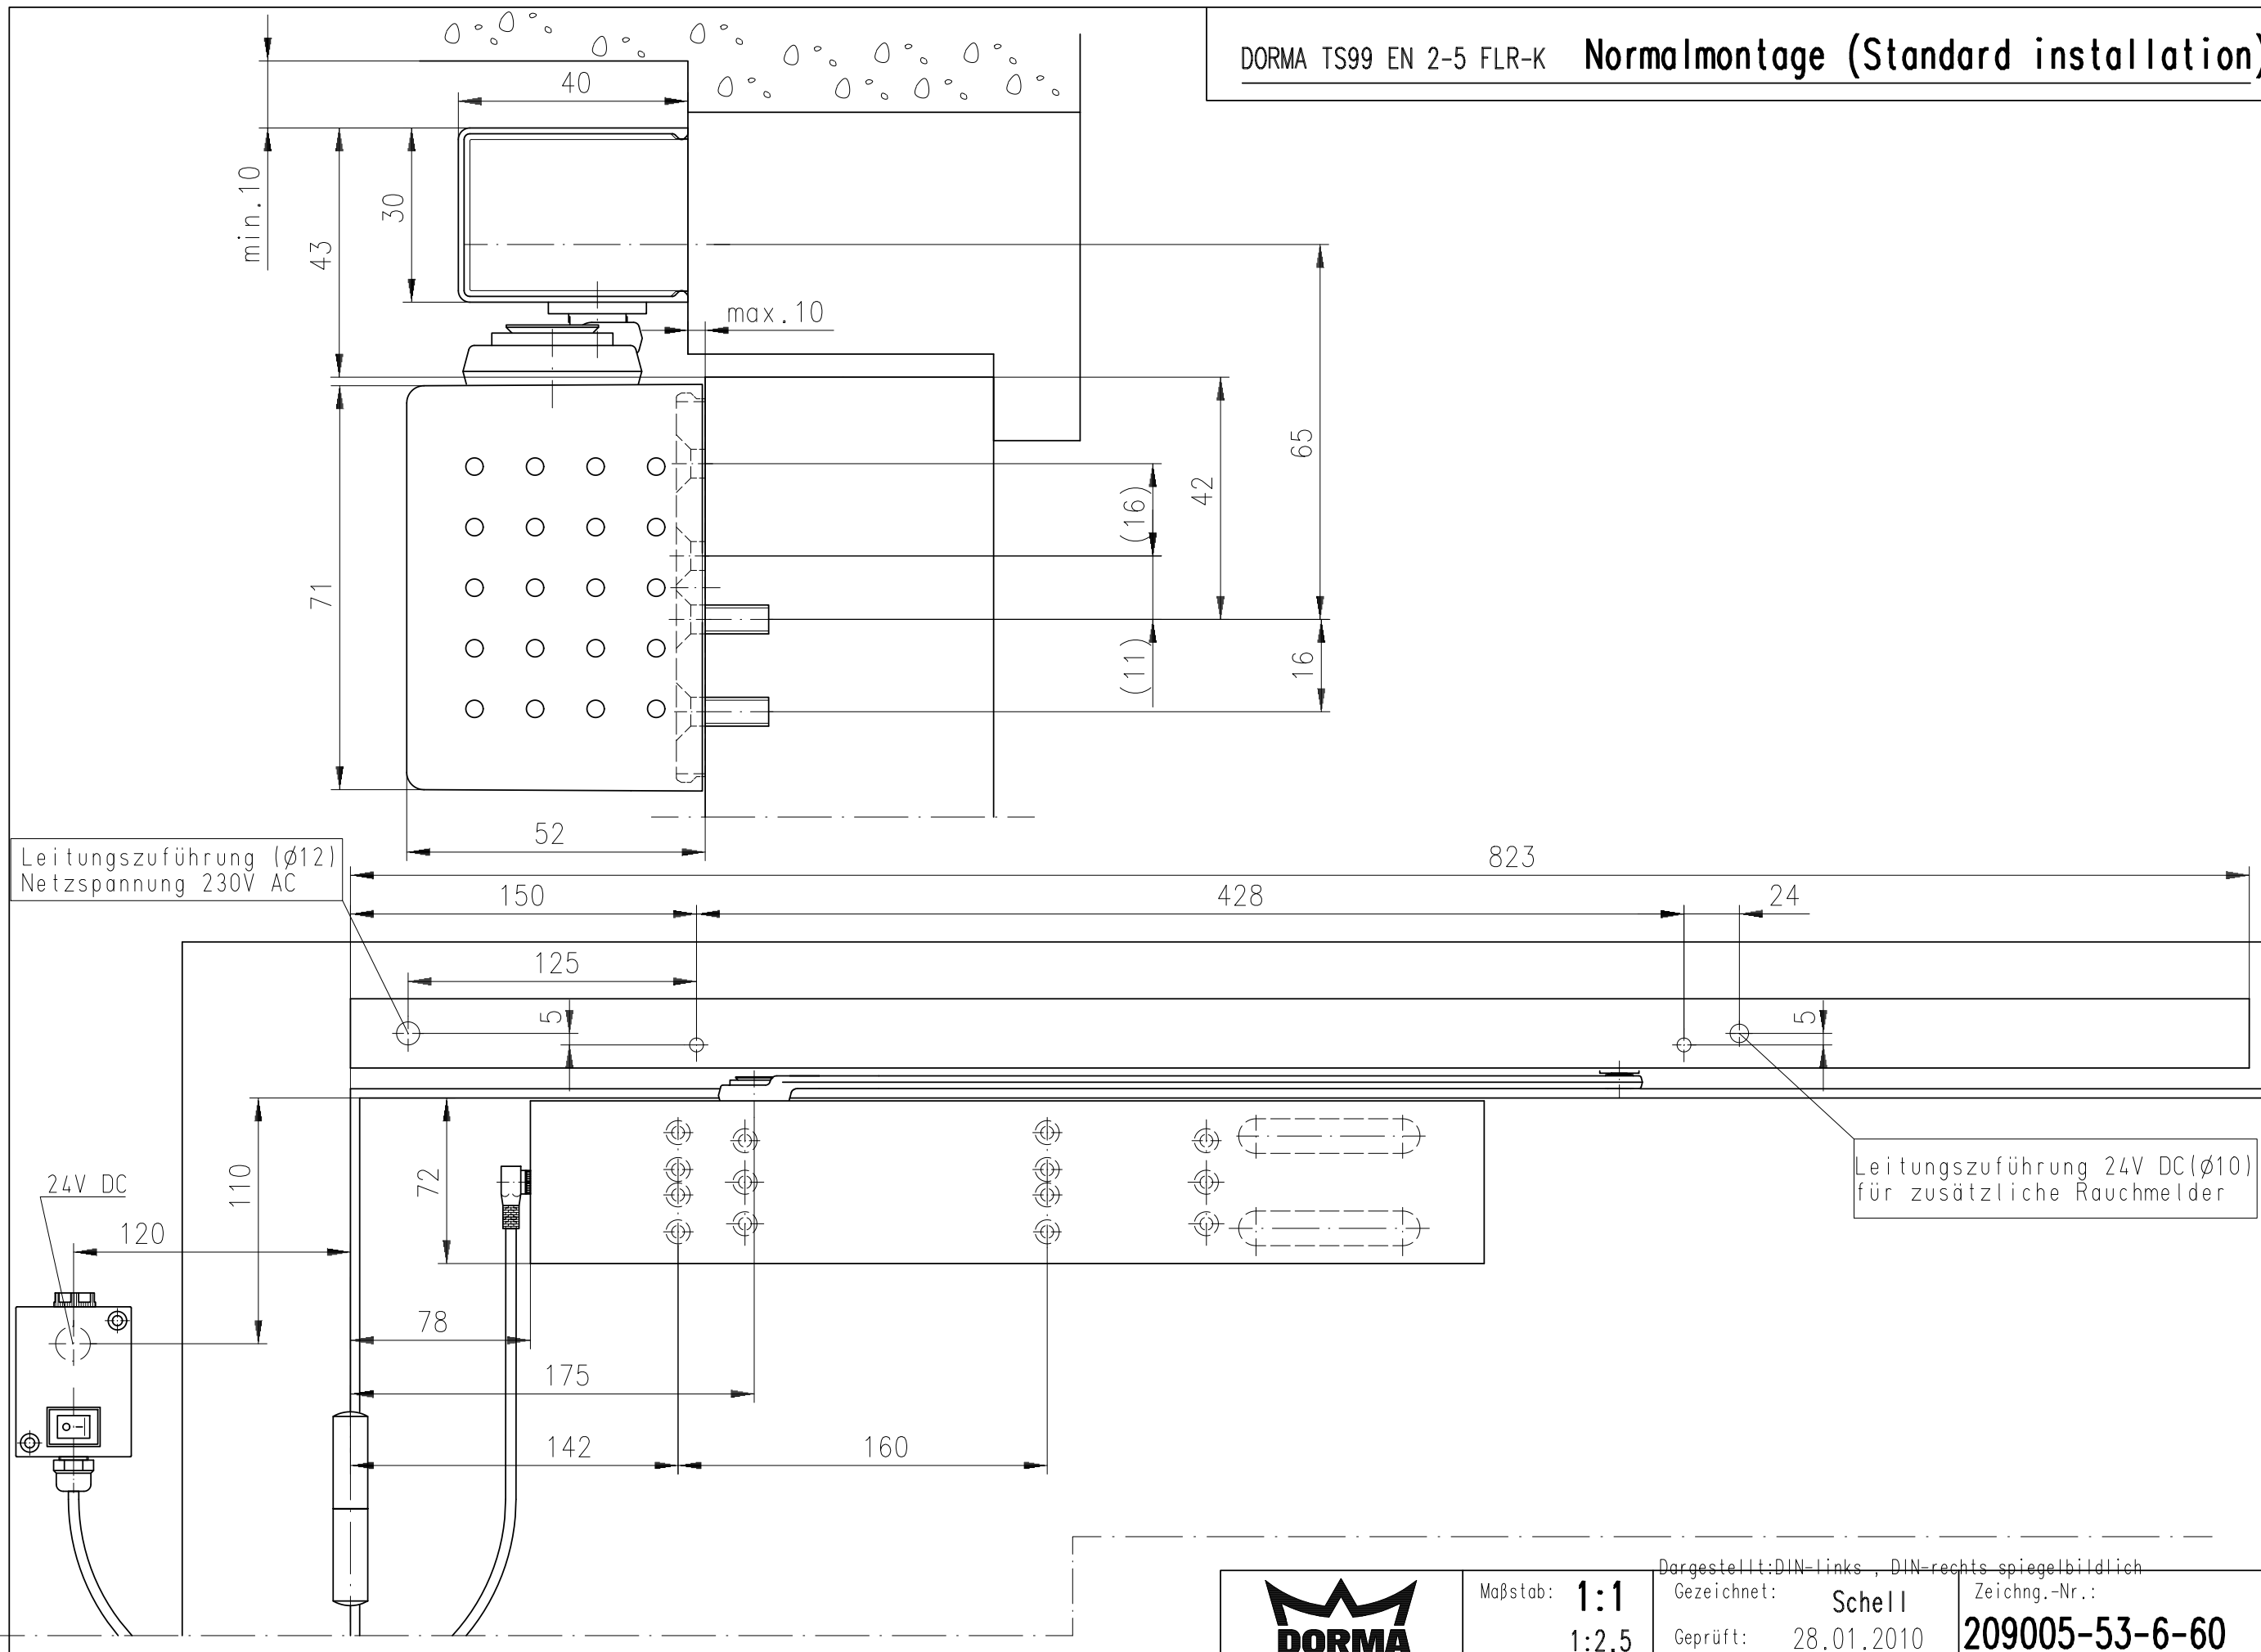

DORMA TS99 EN 2-5 FLR-K Normalmontage (Standard installation)

Leitungszuführung (Ø12)
Netzspannung 230V AC

Leitungszuführung 24V DC (Ø10)
für zusätzliche Rauchmelder

Maßstab: 1:1 1:2.5	Dargestellt: DIN-links, DIN-rechts spiegelbildlich	
	Gezeichnet: Schell	Zeichng.-Nr.: 209005-53-6-60
	Geprüft: 28.01.2010	