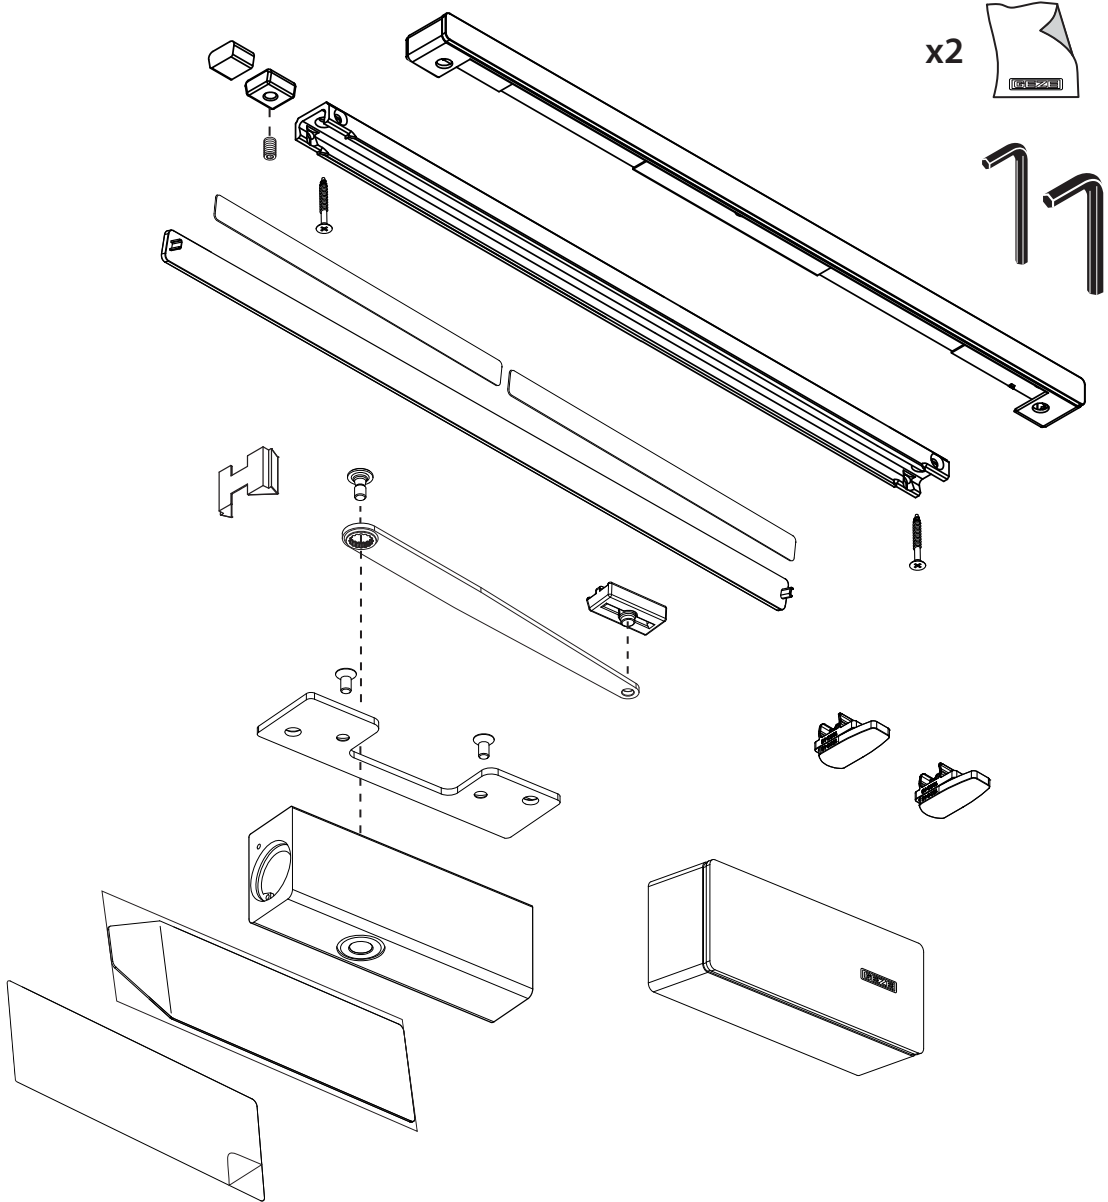

GEZE

EN 1670

45 kg

ID 186741

3 mm
4 mm

PZ2

x2

i+