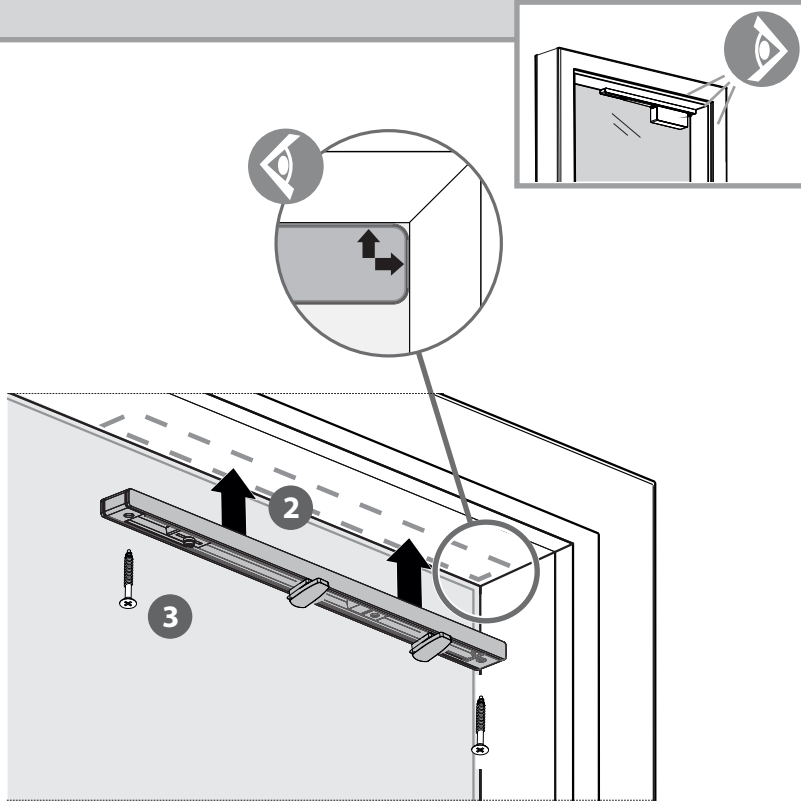

2

3

PZ2

2x
3,5x25

4

PZ2 3 mm

2x
M4x8