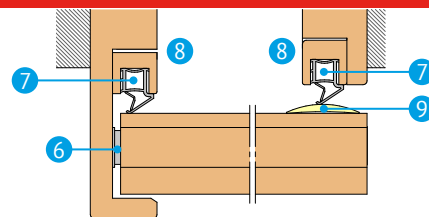

Description détaillée

- Seuil automatique bénéficiant du sigle Ü
- Grands galets de roulement en plastique spécial, avec roulements de précision
- Seuils automatiques à déclenchement unilatéral
- Fonctionnement sécurisé, sans plaque de pression
- Adapté pour portes coulissantes en bois d'une largeur comprise entre 710 et 1210 mm et pesant jusqu'à 100 kg
- Pour portes de 40 mm d'épaisseur
- Largeur de rainure inférieur 17 mm (joint équilibré inclus), profondeur de rainure 35 mm
- Course 11 mm
- Adaptateur pour joint avec filetage 8 mm
- Réglage sans outil
- Sans entretien
- Composants résistants à la corrosion
- Seuils automatiques avec profilé en aluminium et profilé d'étanchéité en silicone auto-extinguible
- Joints verticaux avec profilé en hêtre non traité et profilé d'étanchéité en silicone auto-extinguible
- Seuil arrondi, profilé de support mural, rail de roulement, cache et jeu de couvercles d'extrémité en aluminium F1 anodisé

Composants

Le kit complet comprend:

- 1 Garniture de porte coulissante
Alu 100 avec profilé de support mural, rail de roulement, cache et jeu de couvercles d'extrémité

Le kit complet et le kit rénovation comprennent:

- 2 Seuil automatique (2 pièces)
- 3 Adaptateur pour seuil automatique
- 4 Joint équilibré inférieur
- 5 Guidage au sol
- 6 Aimant de fermeture (tient la porte fermée et ainsi l'actionneur d'étanchéité en appui, 2 pièces)
- 7 Profilé d'étanchéité (2 pièces de 2.500 mm)