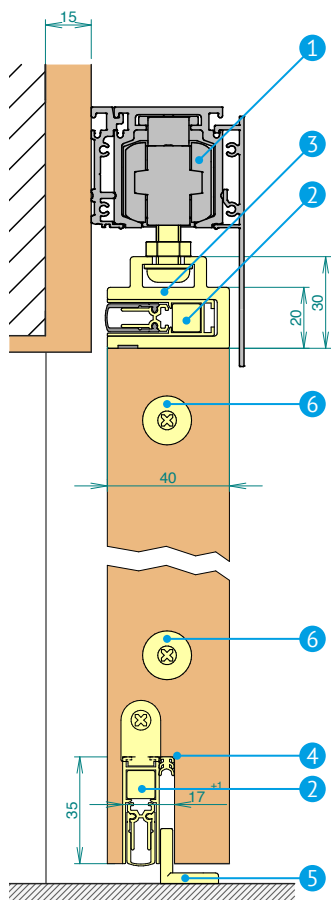

Composants

Le kit complet comprend:

- 1 Garniture de porte coulissante
  Alu 100 avec profilé de support mural, rail de roulement, cache et jeu de couvercles d'extrémité

Le kit complet et le kit rénovation comprennent:

- 2 Seuil automatique (2 pièces)
- 3 Adaptateur pour seuil automatique
- 4 Joint équilibré inférieur
- 5 Guidage au sol
- 6 Aimant de fermeture (tient la porte fermée et ainsi l'actionneur d'étanchéité en appui, 2 pièces)
- 7 Profilé d'étanchéité (2 pièces de 2.500 mm)