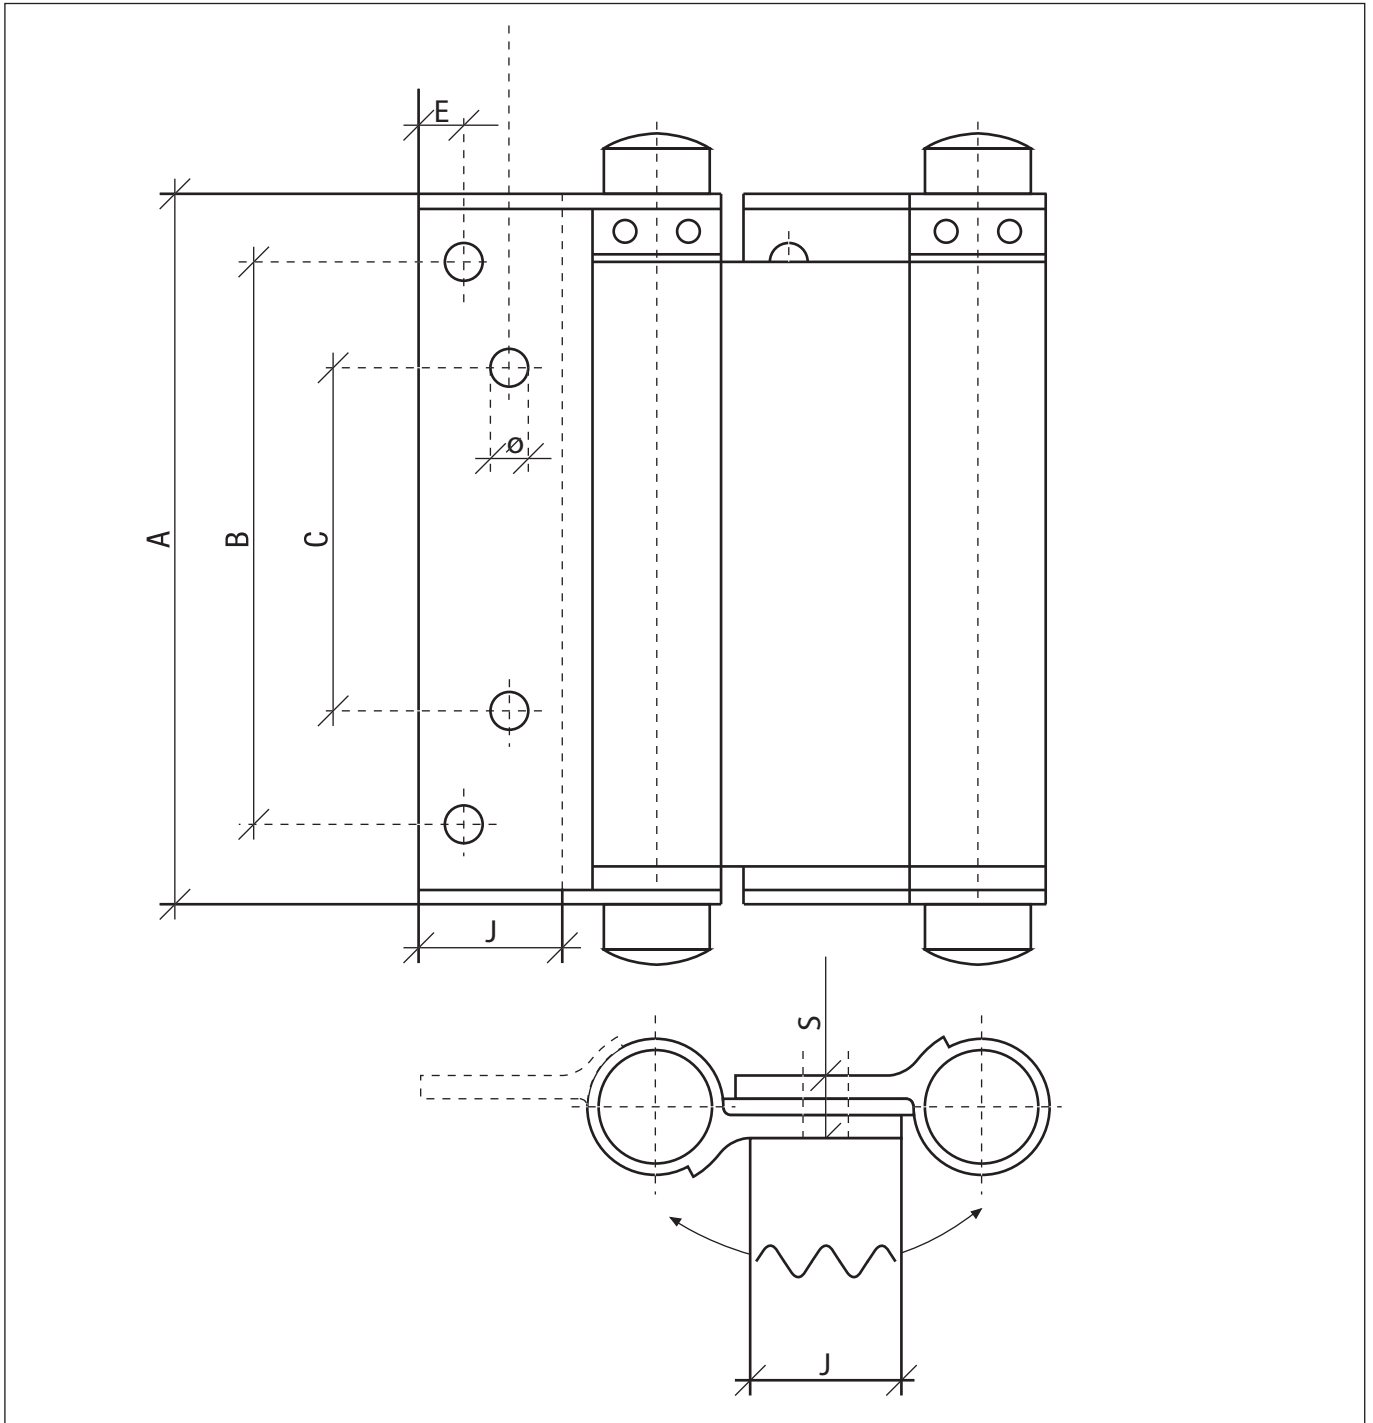

**Produktinformation**  
**Informations produit**  
**Informazioni dei prodotti**

**Pendeltürband doppelt wirkend, 64.501.29-508.39\_75+100**  
**Paumelle à double action**  
**Cerniere a molla azione doppia**

Material / Matière / Materia

- I: Rostfrei / Inox / Inossidabile
- L: Vermessingt / Laitonnée / Ottonato
- N: Vernickelt / Nickelée / Nichelato
- Z: Verzinkt / Zinguée / Zincato

Art.	Art.	Art.	Art.	A	B	C	σ	E	F	G	H	J	D	S	T	kg
D29I75	D29L75	D29N75	D29Z75	76.5	54	29	6	8	13	-	-	21	21	10	18-25	15
D30I100	D30L100	D30N100	D30Z100	100.5	79.5	45	6	9	15	-	-	23.5	21	10	25-30	22