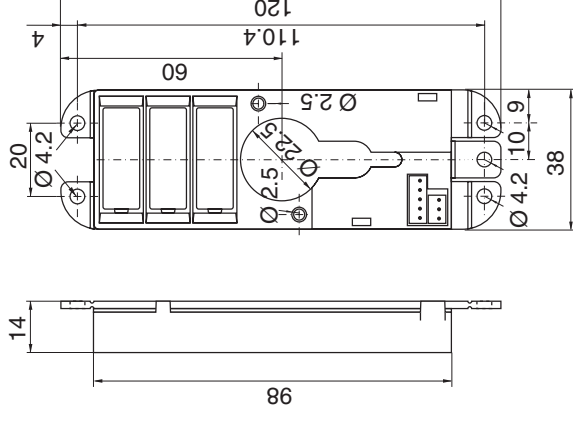

Cylindres – Modules électronique

1515EL-60 Module électronique version en applique N-Line

Pour montage sur la face intérieure de la porte. Pour portes en métal ou en bois avec boîtier 1515EL-41, au-dessus d'un cylindre avec boîtier 1515EL-40.

Matériau/Présentation

- Plastique noir

Livraison standard

- Module électronique avec 3 piles IEC, CEI LR1, 1,5 Volt (alcalines)

Remarques techniques

Capacité: 1 master A, jusqu'à 200 master B, jusqu'à 1791 clés utilisateur
Possibilité de raccordement d'un cylindre Kaba elostar et d'une source d'alimentation externe.
Possibilité d'alimentation externe avec 5V DC.

Libellé de commande

1515EL-60

Indications à la commande

- Ce module électronique n'est pas livrable de la version T-Line.

Kaba elostar N-Line Kaba elo20 N-Line

1515EL-60