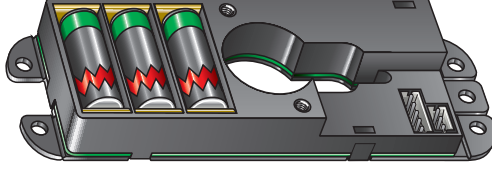

Cylindres – Modules électronique

1515EL-60 Module électronique version en applique N-Line

Pour montage sur la face intérieure de la porte. Pour portes en métal ou en bois avec boîtier 1515EL-41, au-dessus d'un cylindre avec boîtier 1515EL-40.

Matériau/Présentation

- Plastique noir

Livraison standard

- Module électronique avec 3 piles IEC, CEI LR1, 1,5 Volt (alcalines)

Remarques techniques

Capacité: 1 master A, jusqu'à 200 master B, jusqu'à 1791 clés utilisateur
Possibilité de raccordement d'un cylindre Kaba elostar et d'une source d'alimentation externe.
Possibilité d'alimentation externe avec 5V DC.

Libellé de commande

1515EL-60

Indications à la commande

- Ce module électronique n'est pas livrable de la version T-Line.

Kaba elostar N-Line Kaba elo20 N-Line

1515EL-60