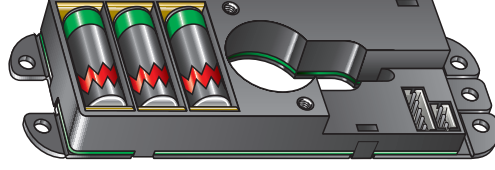

Cylindres – Modules électronique

1515EL-60 Module électronique version en applique N-Line

Pour montage sur la face intérieure de la porte. Pour portes en métal ou en bois avec boîtier 1515EL-41, au-dessus d'un cylindre avec boîtier 1515EL-40.

Matériau/Présentation

- Plastique noir

Livraison standard

- Module électronique avec 3 piles IEC, CEI LR1, 1,5 Volt (alcalines)

Remarques techniques

Capacité: 1 master A, jusqu'à 200 master B, jusqu'à 1791 clés utilisateur
Possibilité de raccordement d'un cylindre Kaba elostar et d'une source d'alimentation externe.
Possibilité d'alimentation externe avec 5V DC.

Libellé de commande

1515EL-60

Indications à la commande

- Ce module électronique n'est pas livrable de la version T-Line.

Kaba elostar N-Line Kaba elo20 N-Line

1515EL-60