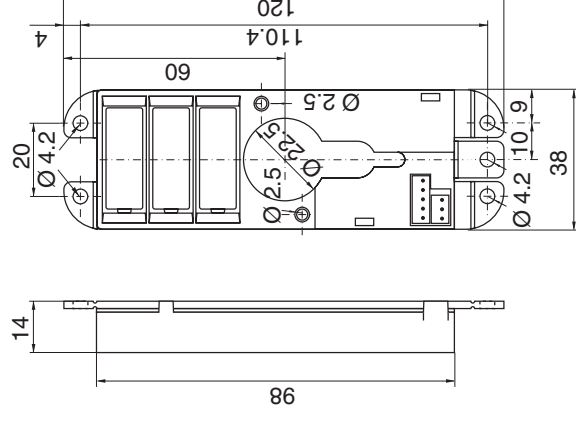

Cylindres – Modules électronique

1515EL-60 Module électronique version en applique N-Line

Pour montage sur la face intérieure de la porte. Pour portes en métal ou en bois avec boîtier 1515EL-41, au-dessus d'un cylindre avec boîtier 1515EL-40.

Matériau/Présentation

- Plastique noir

Livraison standard

- Module électronique avec 3 piles IEC, CEI LR1, 1,5 Volt (alcalines)

Remarques techniques

Capacité: 1 master A, jusqu'à 200 master B, jusqu'à 1791 clés utilisateur
Possibilité de raccordement d'un cylindre Kaba elostar et d'une source d'alimentation externe.
Possibilité d'alimentation externe avec 5V DC.

Libellé de commande

1515EL-60

Indications à la commande

- Ce module électronique n'est pas livrable de la version T-Line.

Kaba elostar N-Line Kaba elo20 N-Line

1515EL-60