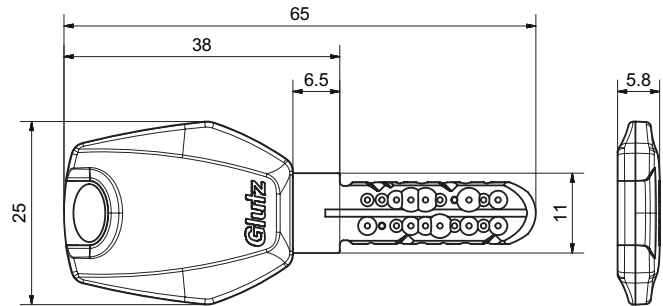

81424 Schlüssel mit Designreide und RFID

mAccess Pro

Produktprofil

Schlüssel mit Designreide und RFID, mAccess Pro, MIFARE Desfire EV1 4k

81424 ·

Farbe

- 01 RAL 1026 (gelb)
- 02 RAL 1028 (orange)
- 03 RAL 3020 (rot)
- 04 RAL 4003 (rosarot)
- 05 RAL 4006 (violett)
- 06 RAL 5012 (hellblau)
- 07 RAL 5010 (dunkelblau)
- 08 RAL 6018 (hellgrün)
- 09 RAL 6029 (dunkelgrün)
- 10 RAL 9010 (weiss)
- 11 RAL 7040 (grau)
- 12 **RAL 9005 (schwarz)**