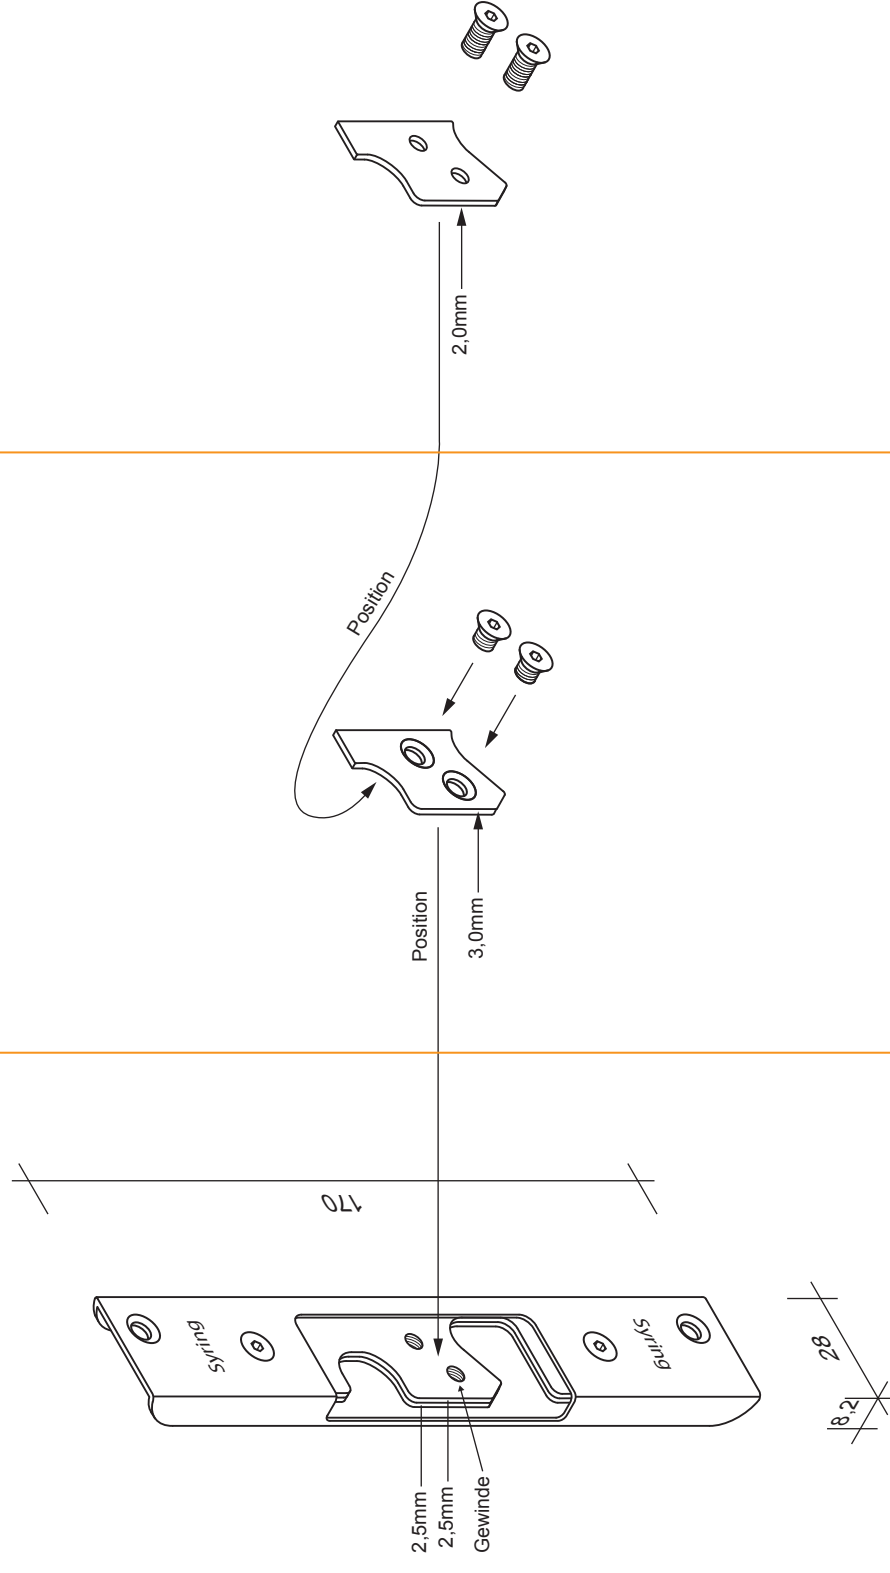

62.283.56

eco-lock Türandruckbeschlag

Pos. 1
 eco-lock Türandruckbeschlag
 mit 5mm Einlaufschräge
 Stahl verzinkt

Bestellnummer 10.001.01 links
 Bestellnummer 10.001.02 rechts

Pos. 2
 Zusatzartikel für große Falzluff,
 3mm Stahlplatte verzinkt
 incl. 2 Schrauben

Bestellnummer 10.002.01 links
 Bestellnummer 10.002.02 rechts

Pos. 3
 Zusatzartikel für große Falzluff,
 2mm Zwischenlage-Stahlplatte verzinkt
 (nicht ohne Pos. 2 einsetzbar)
 incl. 2 Schrauben

Bestellnummer 10.003.01 links + rechts