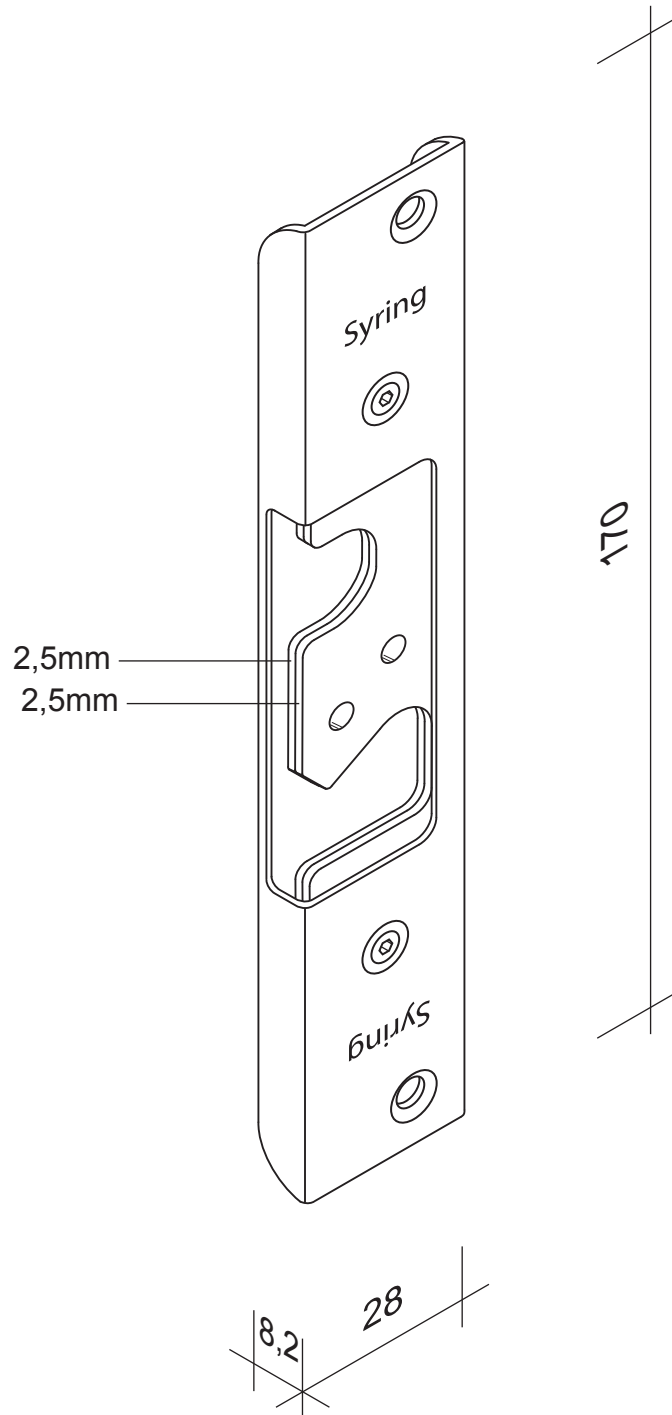

62.283.56

eco-lock Türandruckbeschlag

Pos. 1
 eco-lock Türandruckbeschlag
 mit 5mm Einlaufschräge
 Stahl verzinkt

Bestellnummer 10.001.01 links
 Bestellnummer 10.001.02 rechts

Pos. 2
 Zusatzartikel für große Falzluff,
 3mm Stahlplatte verzinkt
 incl. 2 Schrauben

Bestellnummer 10.002.01 links
 Bestellnummer 10.002.02 rechts

Pos. 3
 Zusatzartikel für große Falzluff,
 2mm Zwischenlage-Stahlplatte verzinkt
 (nicht ohne Pos. 2 einsetzbar)
 incl. 2 Schrauben

Bestellnummer 10.003.01 links + rechts