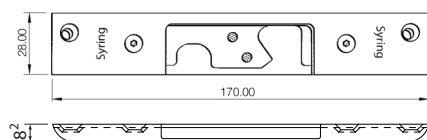

Einbau eco-lock® in
 Holzhaustüren, Innentüren Artikel 6228337, Schließstück 6228356,
 eco-lock® zieht Türen und Fenster dicht

Rundstulp
 Art. 6228337

Schließstück
 Art. 6228356
 170/28/8,2

Position Höhe
 eco-lock® Andruck

eco-lock®

Länge x

Artikel 6228337
 174x18x18mm

Artikel 6228356
 170x28x8,2mm

Schließstücke
 je nach Falzluff
 verwenden