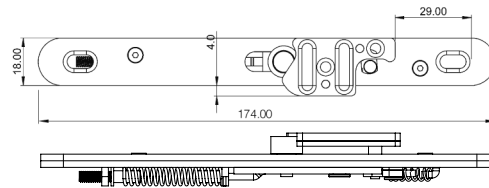

Einbau eco-lock® in
 Holzhaustüren, Innentüren Artikel 6228337, Schließstück 6228356,
 eco-lock® zieht Türen und Fenster dicht

Rundstulp
 Art. 6228337

Schließstück
 Art. 6228356
 170/28/8,2

Position Höhe
 eco-lock® Andruck

eco-lock®

Länge x

Artikel 6228337
 174x18x18mm

Artikel 6228356
 170x28x8,2mm

Schließstücke
 je nach Falzluff
 verwenden