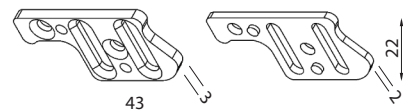

Einbau eco-lock® in
 Holzhaustüren, Innentüren Artikel 6228337, Schließstück 6228356,
 eco-lock® zieht Türen und Fenster dicht

Rundstulp
 Art. 6228337

Schließstück
 Art. 6228356
 170/28/8,2

Position Höhe
 eco-lock® Andruck

eco-lock®

Länge x

Artikel 6228337
 174x18x18mm

Artikel 6228356
 170x28x8,2mm

Schließstücke
 je nach Falzluff
 verwenden