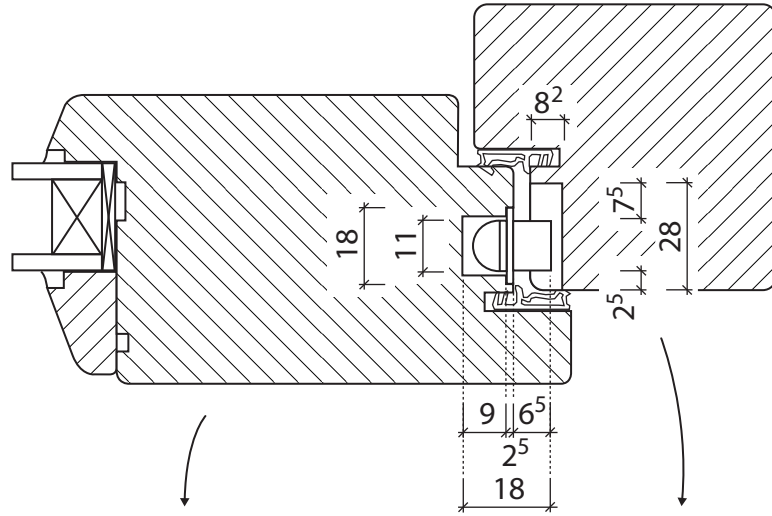

Einbau eco-lock® in
 Holzhaustüren, Innentüren Artikel 6228337, Schließstück 6228356,
 eco-lock® zieht Türen und Fenster dicht

Rundstulp
 Art. 6228337

Schließstück
 Art. 6228356
 170/28/8,2

Position Höhe
 eco-lock® Andruck

eco-lock®

Länge x

Artikel 6228337
 174x18x18mm

Artikel 6228356
 170x28x8,2mm

Schließstücke
 je nach Falzluff
 verwenden