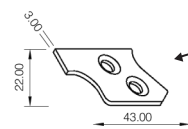

Einbau eco-lock® in
 Holzhaustüren, Innentüren Artikel 6228337, Schließstück 6228356,
 eco-lock® zieht Türen und Fenster dicht

Rundstulp
 Art. 6228337

Schließstück
 Art. 6228356
 170/28/8,2

Position Höhe
 eco-lock® Andruck

eco-lock®

Länge x

Artikel 6228337
 174x18x18mm

Artikel 6228356
 170x28x8,2mm

Schließstücke
 je nach Falzluff
 verwenden