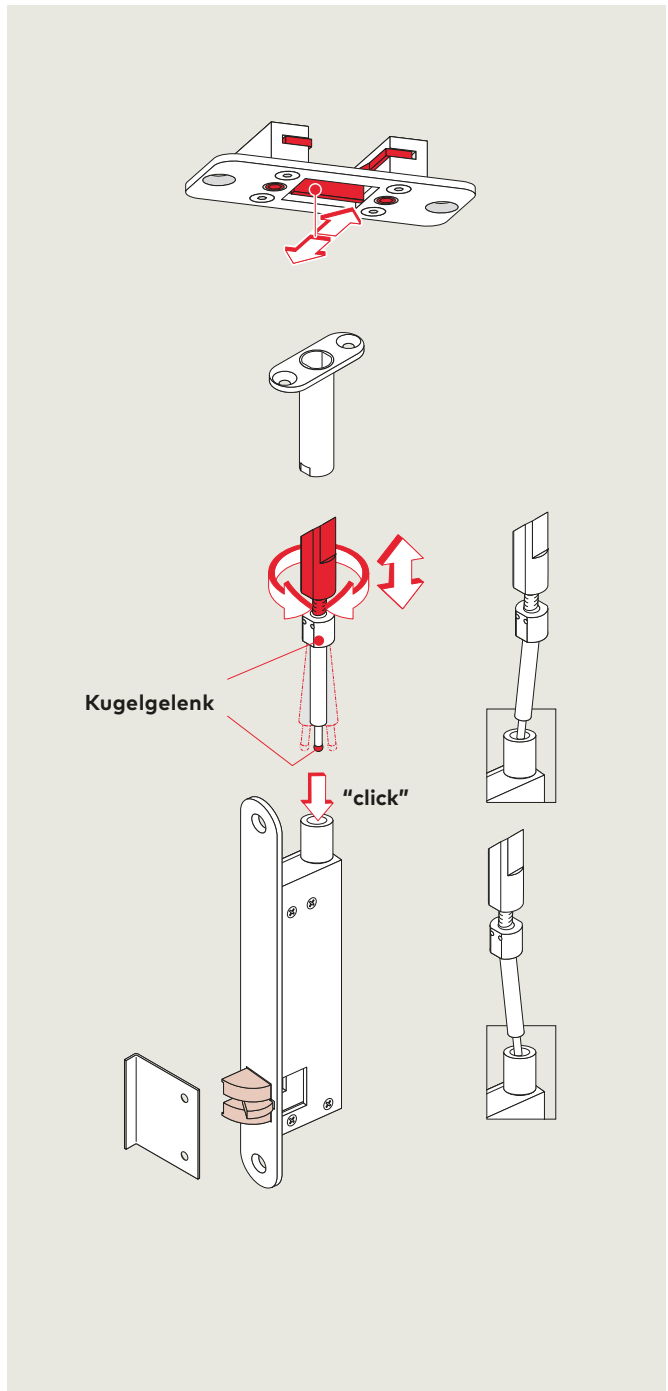

● ja - nein

Eignungsnachweis

Die Standflügelverriegelung HZ 43-F ist vom Staatlichen Materialprüfungsamt, Dortmund, für die Verwendung an 2-flügeligen Feuer- und Rauchschutztüren geprüft. Eignungsnachweis in Verbindung mit der jeweiligen Feuer- und Rauchschutztür erforderlich.

Funktion

Wird der Gangflügel geöffnet, ist auch gleichzeitig der Standflügel entriegelt und zu öffnen.

Der Schliessfolgeregler gewährleistet, dass zuerst der Standflügel und dann der Gangflügel schliesst.

Der Gangflügel drückt die Falle an der Standflügelverriegelung HZ 43-F ein, wodurch der Riegel herausfährt und den Standflügel verriegelt.

Beispiel:

Schliessfolgeregler dormakaba TS 93 GSR und Standflügelverriegelung HZ 43-F.

	Ausschreibungstext	Bestell-Nr.
	<p>HZ 43-F Standflügelverriegelung zur automatischen Ver- und Entriegelung des Standflügels in zweiflügeligen Türen. Speziell für Feuer- und Rauchschutztüren geeignet. Für Vollblatt- und Profiltüren, DIN L/R, mit Kurbelfalle, 35 mm Dornmass, Stulp aus Edelstahl 22/24 mm breit, 3 mm stark, geteilte justierbare Spindel, flexibel gelagert, längenverstellbarer Fallenbolzen (Ø 13,8 mm), einstellbares Sperrgegenstück</p>	
<input type="checkbox"/> HZ 43-F22 für Einbau DIN-Links oben	15199002	
<input type="checkbox"/> HZ 43-F22 für Einbau DIN-Rechts oben	15199003	
<input type="checkbox"/> HZ 43-F24 für Einbau DIN-Links oben	15199004	
<input type="checkbox"/> HZ 43-F24 für Einbau DIN-Rechts oben	15199005	